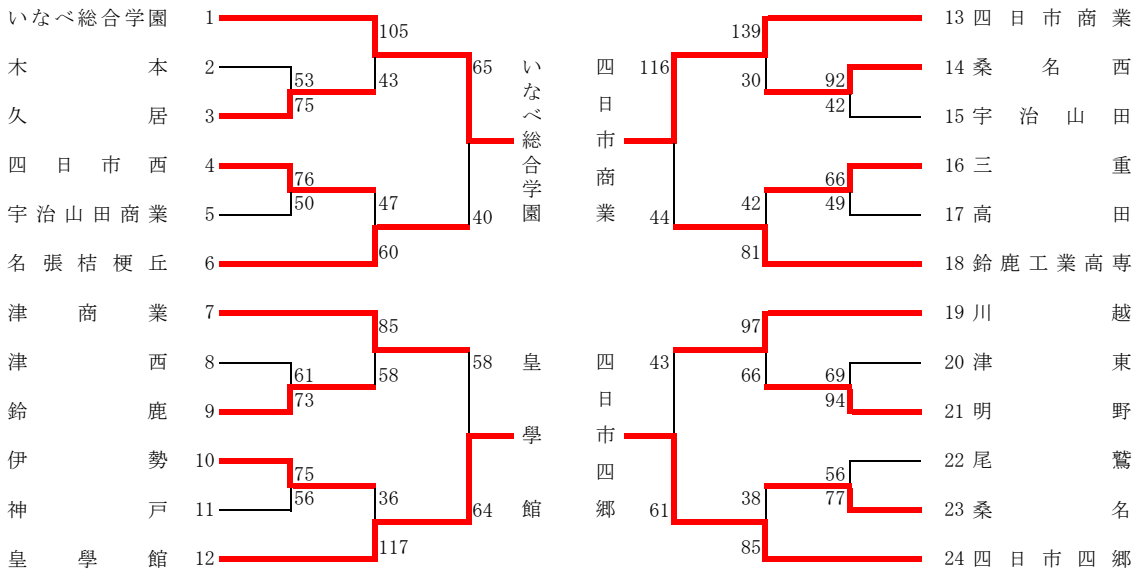

5/26, 27, 28...HOS名張アリーナ 5/28...名張青峰高 伊賀市民体育館

組合せ表  
《男子の部》

《女子の部》

決勝リーグ  
《男子の部》

	四日市工業	白子	津工業	海星	勝敗	順位		
四日市工業	○	103-37	○	107-89	○	80-45	3勝0敗	優勝
白子	×	37-103	×	58-60	×	72-98	0勝3敗	4位
津工業	×	89-107	○	60-58	○	79-77	2勝1敗	2位
海星	×	45-80	○	98-72	×	77-79	1勝2敗	3位