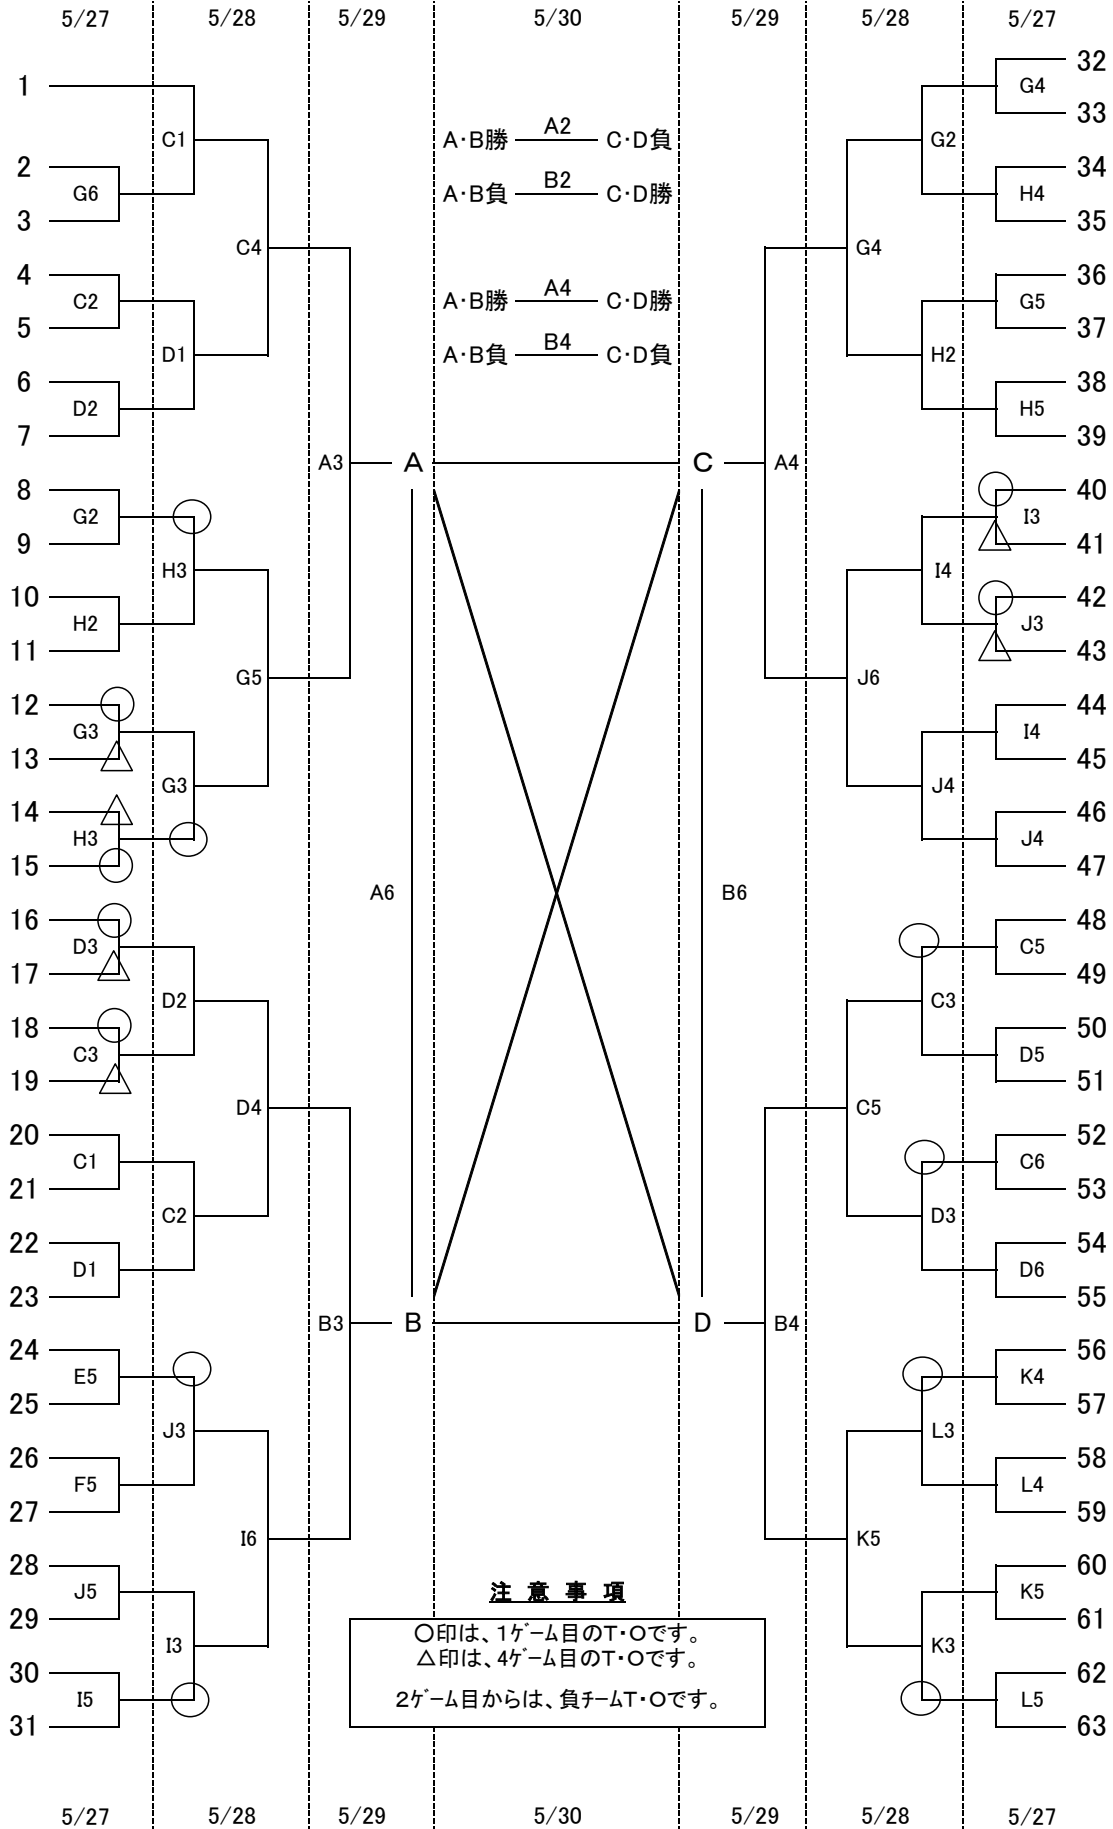

# 平成29年度沖縄県高等学校総合体育大会(バスケットボール競技)

1試合目	9:00	試合時間
2試合目	10:30	
3試合目	12:00	
4試合目	13:30	
5試合目	15:00	
6試合目	16:30	

## 男子の部

会場	A・B	… 県総合体育館
	C・D	… 浦添高校
	E・F	… 中部農林高校
	G・H	… 普天間高校
	I・J	… コザ高校
	K・L	… 前原高校

興南  
南工  
宜野湾  
八重農  
冲高専  
名商工  
浦添  
真和志  
宮工  
北谷  
久米島  
開邦  
石川  
宜野座  
普天間  
北中城  
与勝  
美来工  
昭薬付  
辺土名  
南農  
浦工  
那覇  
伊良部  
中農  
那商  
美里  
那工  
美工  
那覇国  
コザ

豊見城  
宮古  
西原  
具志川  
南商  
豊見南  
小禄  
中商  
知念  
球陽  
首里東  
北山  
具商  
向陽  
宮総実  
名護  
糸満  
本部  
冲工  
陽明  
冲尚  
南風原  
沖縄カトリック  
那覇西  
首里  
嘉手納  
読谷  
八商工  
北農  
浦商  
八重山  
前原