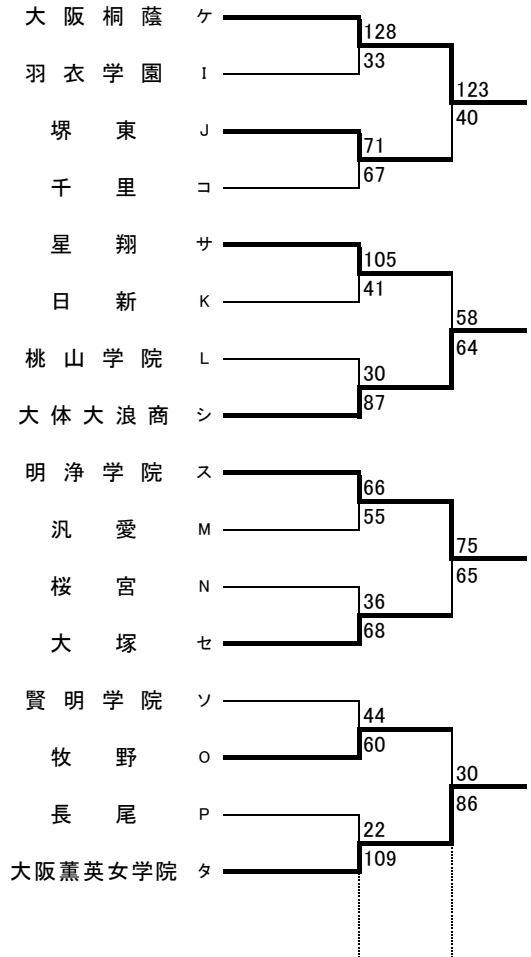

女子

柏東: 柏原東高校 河南: 河南高校 八翠: 八尾翠翔高校 高津: 高津高校 八尾: 八尾高校
香里: 香里丘高校 汎愛: 汎愛高校 桜宮: 桜宮高校 門西: 門真西高校 市岡: 市岡高校
東淀: 東淀川高校 茨西: 茨木西高校 柴島: 柴島高校 摂津: 摂津高校
今宮: 今宮高校 堺上: 堺上高校 住吉: 住吉高校 信太: 信太高校 金岡: 金岡高校
守体: 守口市民体育館 羽コ: はびきのコロセアム 住ス: 住吉スポーツセンター
千体: 豊泉家千里体育館 豊体: 豊中市立豊島体育館 八体: 八尾市立総合体育館
府共: 府民共済SUPERアリーナ 中央: 大阪市中央体育館

1. オフィシャル ①:②の両チームで
   ②:①の両チームで
   ③:④の両チームで
   ④:③の両チームで