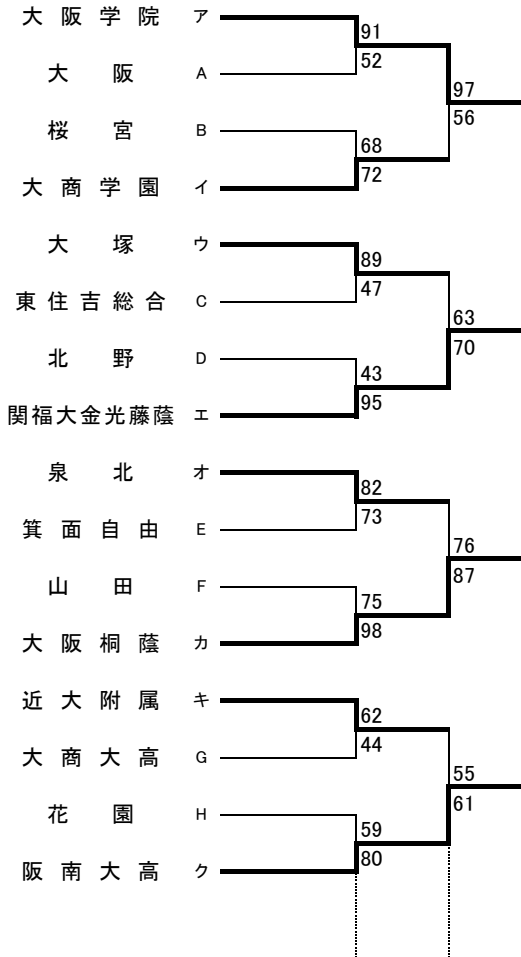

第72回大阪高等学校総合体育大会バスケットボール大会

2次予選

2017.5.13~5.14

男子

女子

柏東: 柏原東高校 河南: 河南高校 八翠: 八尾翠翔高校 高津: 高津高校 八尾: 八尾高校
 香里: 香里丘高校 汎愛: 汎愛高校 桜宮: 桜宮高校 門西: 門真西高校 市岡: 市岡高校
 東淀: 東淀川高校 茨西: 茨木西高校 柴島: 柴島高校 摂津: 摂津高校
 今宮: 今宮高校 堺上: 堺上高校 住吉: 住吉高校 信太: 信太高校 金岡: 金岡高校
 守体: 守口市民体育館 羽コ: はびきのコロセアム 住ス: 住吉スポーツセンター
 千体: 豊泉家千里体育館 豊体: 豊中市立豊島体育館 八体: 八尾市立総合体育館
 府共: 府民共済SUPERアリーナ 中央: 大阪市中央体育館

- オフィシャル ①:②の両チームで
 ②:①の両チームで
 ③:④の両チームで
 ④:③の両チームで