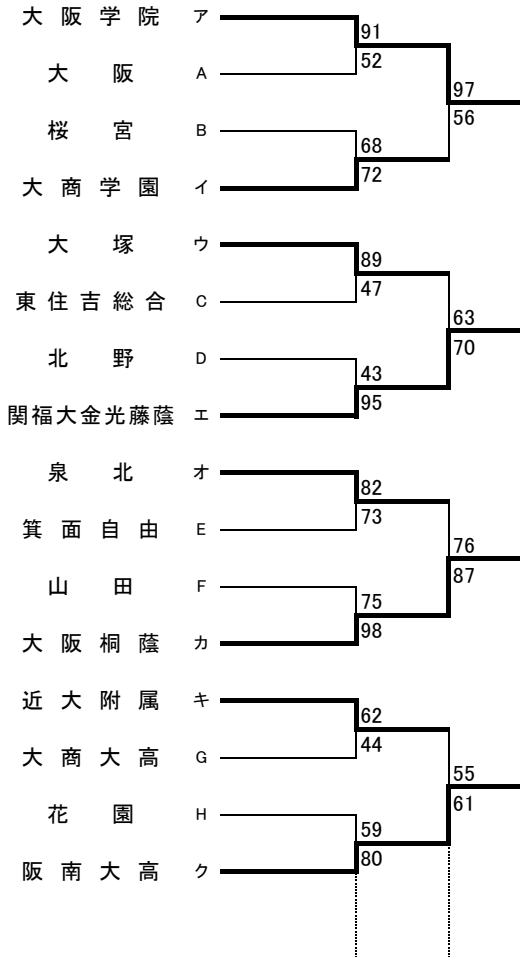

# 第72回大阪高等学校総合体育大会バスケットボール大会

2次予選

2017.5.13~5.14

## 男子