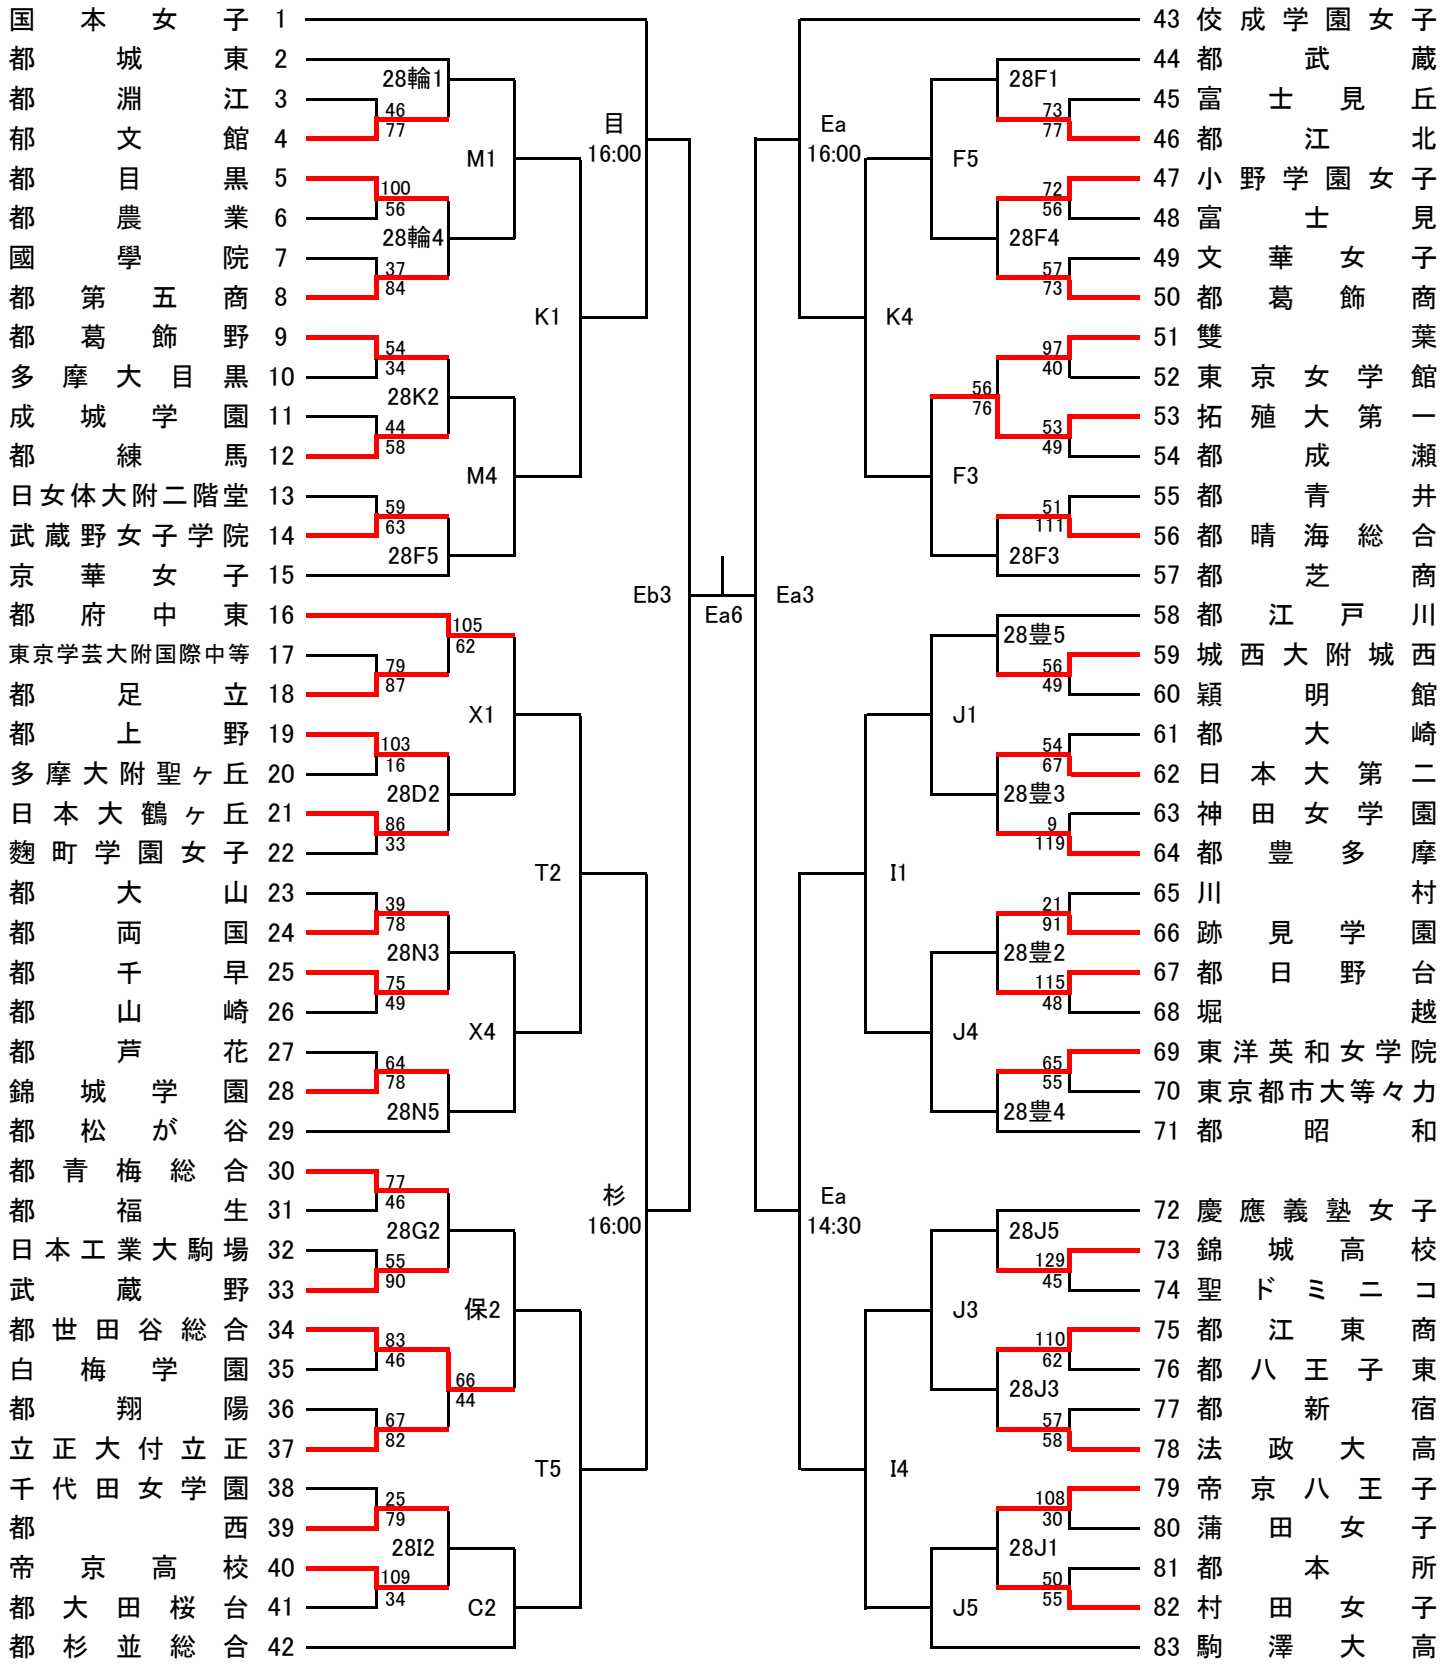

# B ブロック

5/14,21,28    6/4    6/11    6/17    6/18    6/17    6/11    6/4    5/14,21,28

**試合開始予定時刻**    第1試合    9:00    第2試合    10:30    第3試合    12:00  
 (6/17は上記参照) 第4試合    13:30    第5試合    15:00    第6試合    16:30