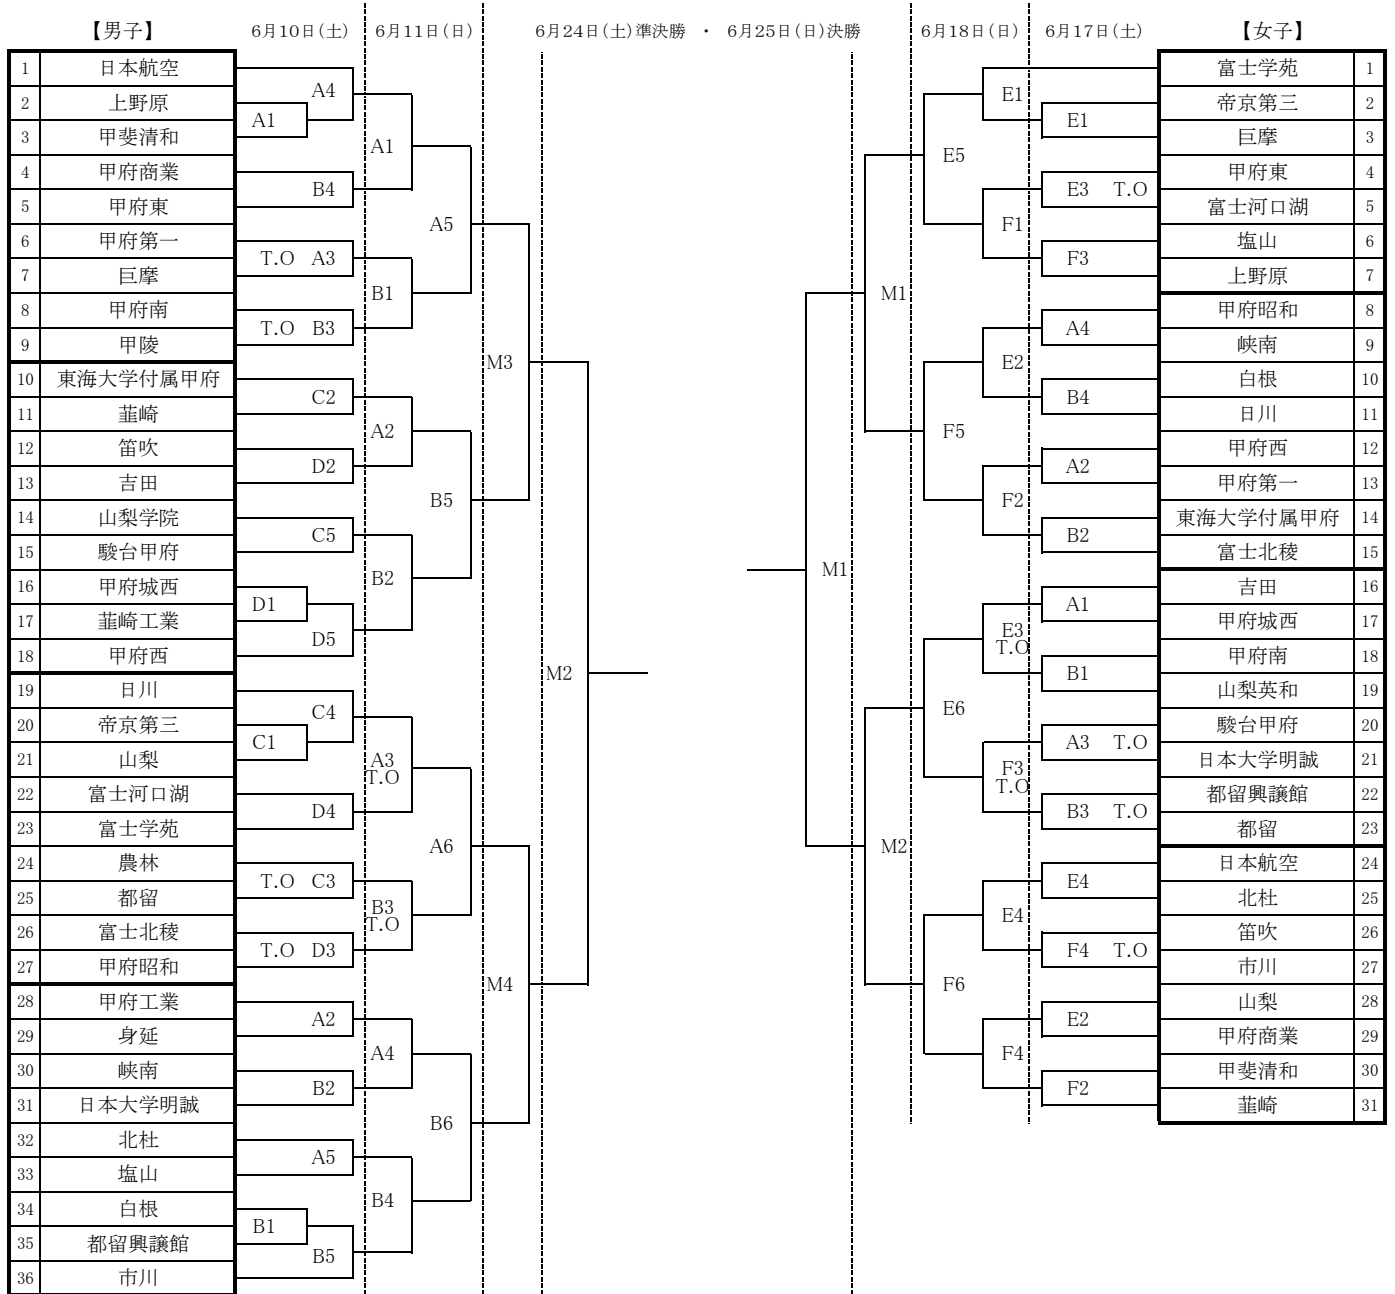

平成29年度全国高等学校総合体育大会バスケットボール競技山梨県大会
 第93回天皇杯・第84回皇后杯全日本バスケットボール選手権大会山梨県高校予選会
 第72回国民体育大会山梨県代表選手選考会

【試合会場】

A・B コート 男・女： 鐘山スポーツセンター総合体育館
 C・D コート 男子： 都留市市民総合体育館
 E・F コート 女子： 富士北麓公園体育館
 M コート 男・女： 富士北麓公園体育館

【試合開始時間：準々決勝まで】

第1試合 9:00～
 第2試合 10:30～
 第3試合 12:00～
 第4試合 13:30～
 第5試合 15:00～
 第6試合 16:30～

【試合開始時間：準決勝・決勝】

準決勝:6/24(土) 北麓会場Mコート
 第1試合(女子) 10:00～
 第2試合(女子) 11:45～
 第3試合(男子) 13:30～
 第4試合(男子) 15:15～
 ※ 8:30開場

決勝:6/25(日) 北麓会場Mコート

第1試合(女子) 10:00～
 第2試合(男子) 12:00～
 ※8:30開館

【最終成績】

	男子	女子
第1位		
第2位		
第3位		