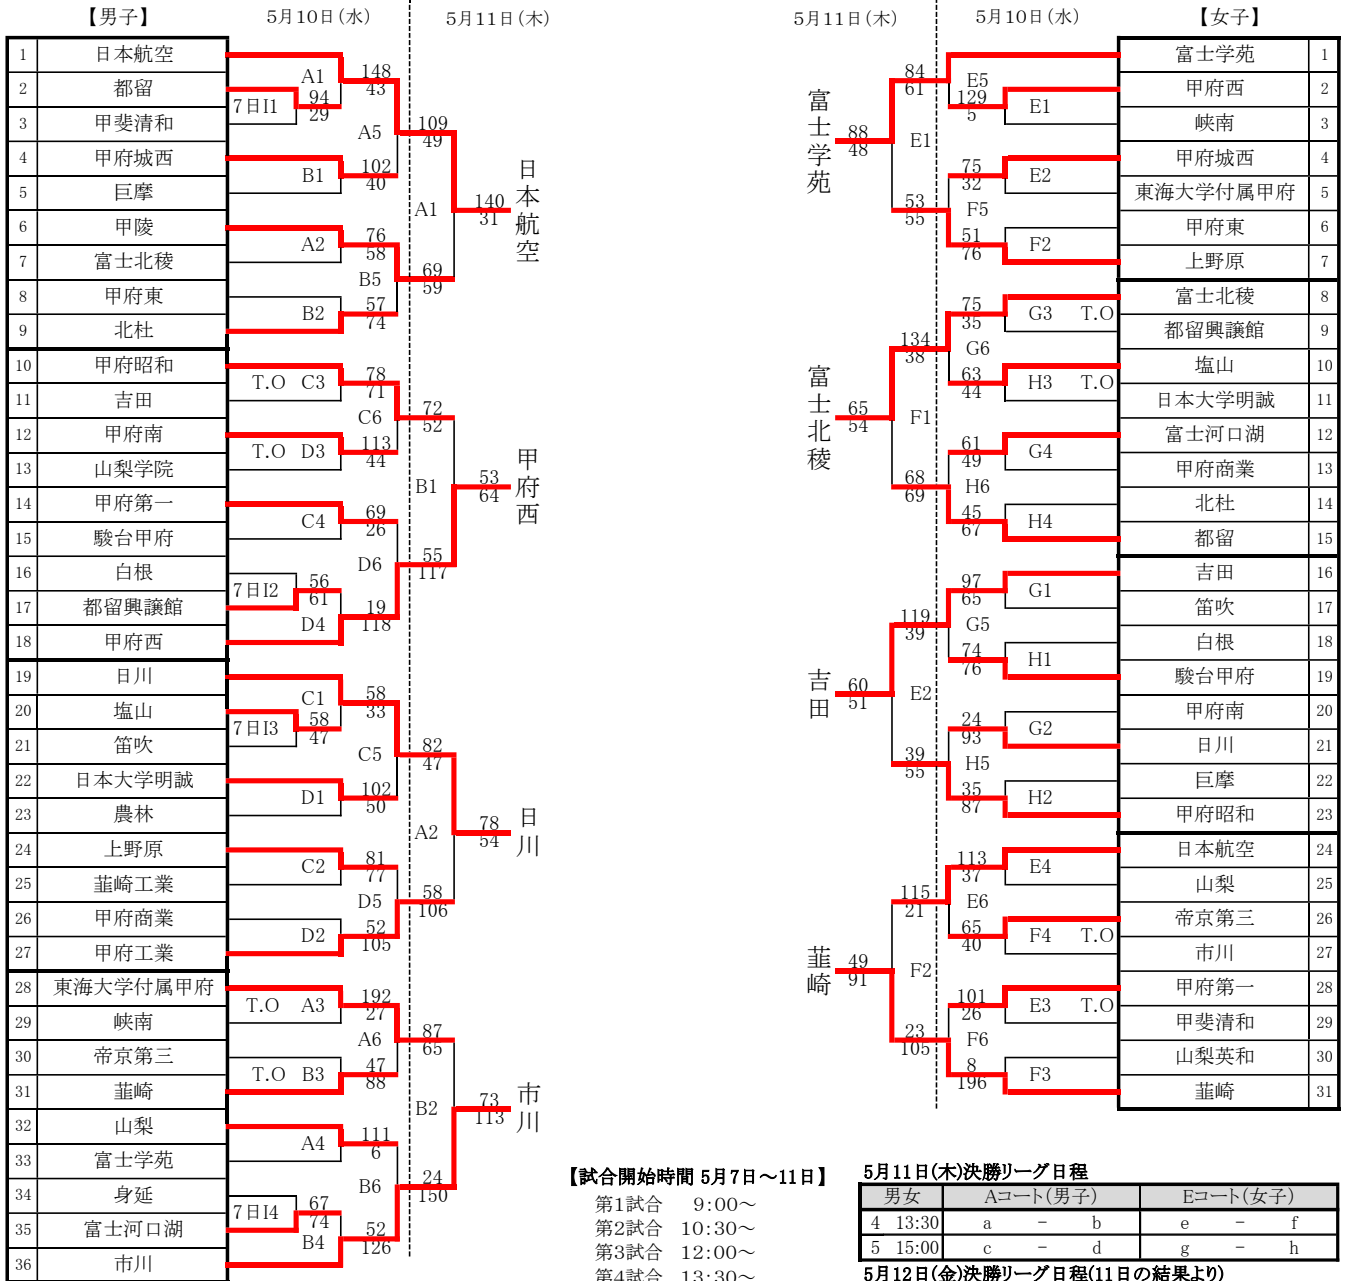

平成29年度 第69回山梨県高等学校総合体育大会バスケットボール競技
平成29年度 第71回関東高等学校バスケットボール選手権大会 山梨県予選

【試合会場】

- A・B コート 男子：北杜市高根体育館
- C・D コート 男子：山梨市民総合体育館
- E・F コート 女子：富士北麓公園体育館
- G・H コート 女子：鐘山スポーツセンター総合体育館
- I コート 男子：緑が丘スポーツ公園 体育館

【試合開始時間 5月7日～11日】

- 第1試合 9:00～
- 第2試合 10:30～
- 第3試合 12:00～
- 第4試合 13:30～
- 第5試合 15:00～
- 第6試合 16:30～

【試合開始時間 5月12日】

- 第1試合 8:50～
- 第2試合 11:20～
- 第3試合 12:50～

5月11日(木)決勝リーグ日程

男女	Aコート(男子)	Eコート(女子)
4 13:30	a - b	e - f
5 15:00	c - d	g - h

5月12日(金)決勝リーグ日程(11日の結果より)

男子	Aコート	Bコート
1' 8:50	A4の勝ち - A5の負け	A4の負け - A5の勝ち
2' 11:20	A4の勝ち - A5の勝ち	A4の負け - A5の負け
女子	Eコート	Fコート
1' 8:50	E4の勝ち - E5の負け	E4の負け - E5の勝ち
2' 11:20	E4の勝ち - E5の勝ち	E4の負け - E5の負け

【5～8位決定戦】