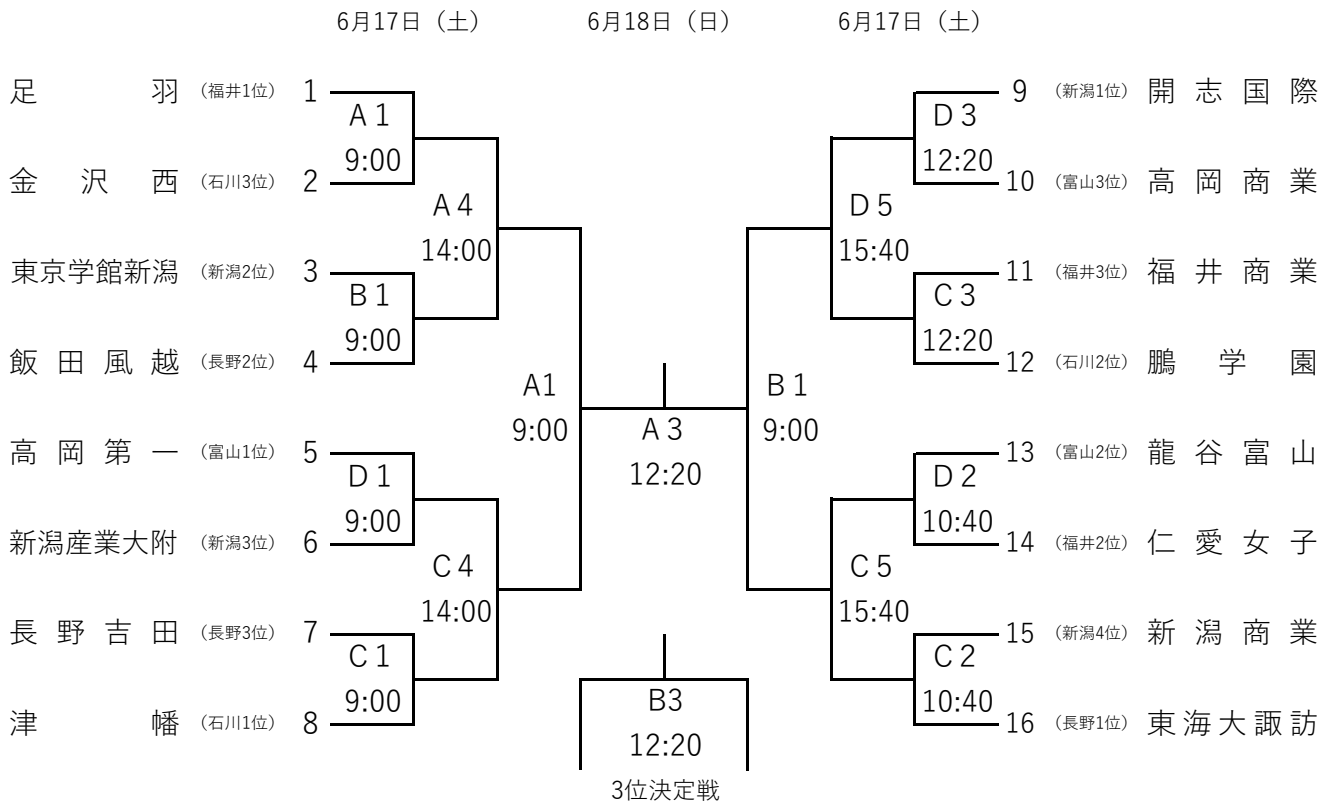

組み合わせ

男子

女子

- A・B 新潟市鳥屋野総合体育館
- C・D 新潟市体育館
- E・F 新潟市西川総合体育館