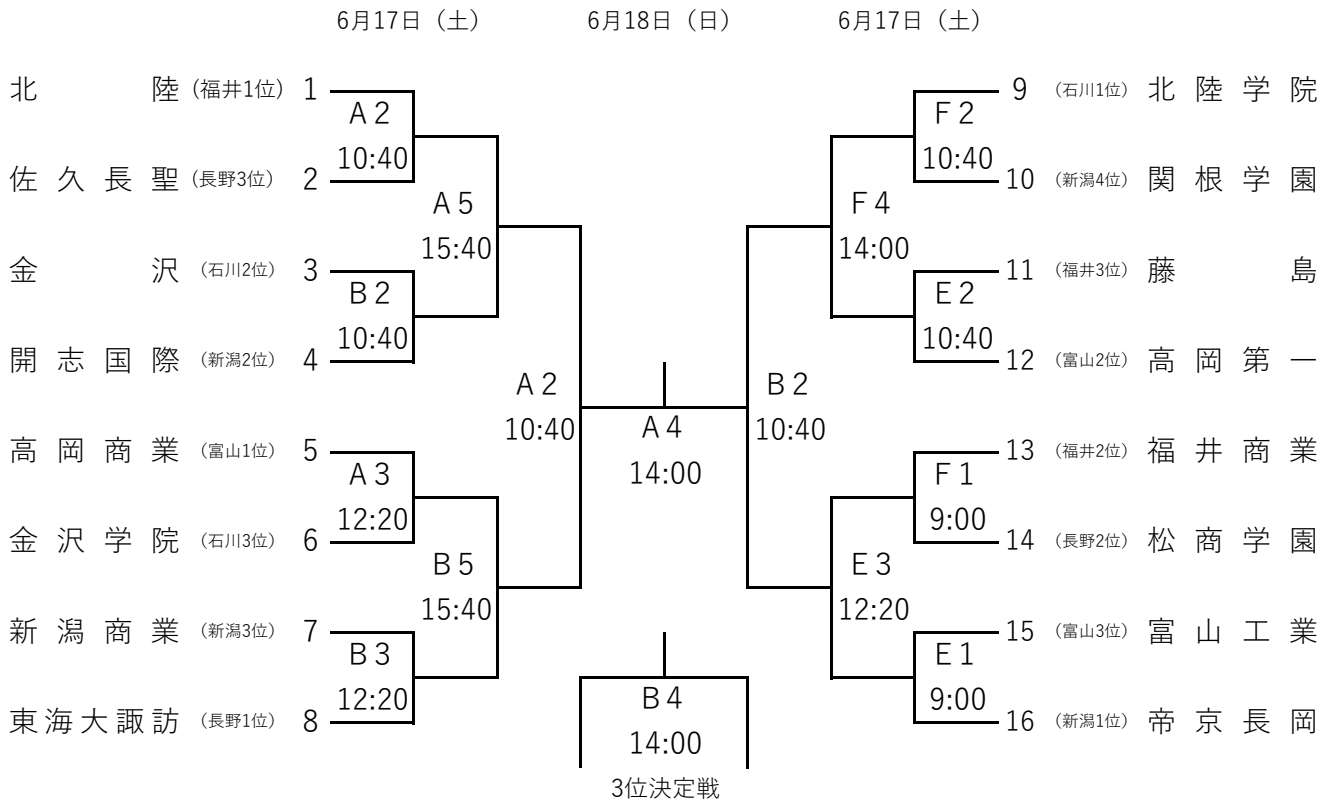

組み合わせ

男子

女子

- A・B 新潟市鳥屋野総合体育館
- C・D 新潟市体育館
- E・F 新潟市西川総合体育館