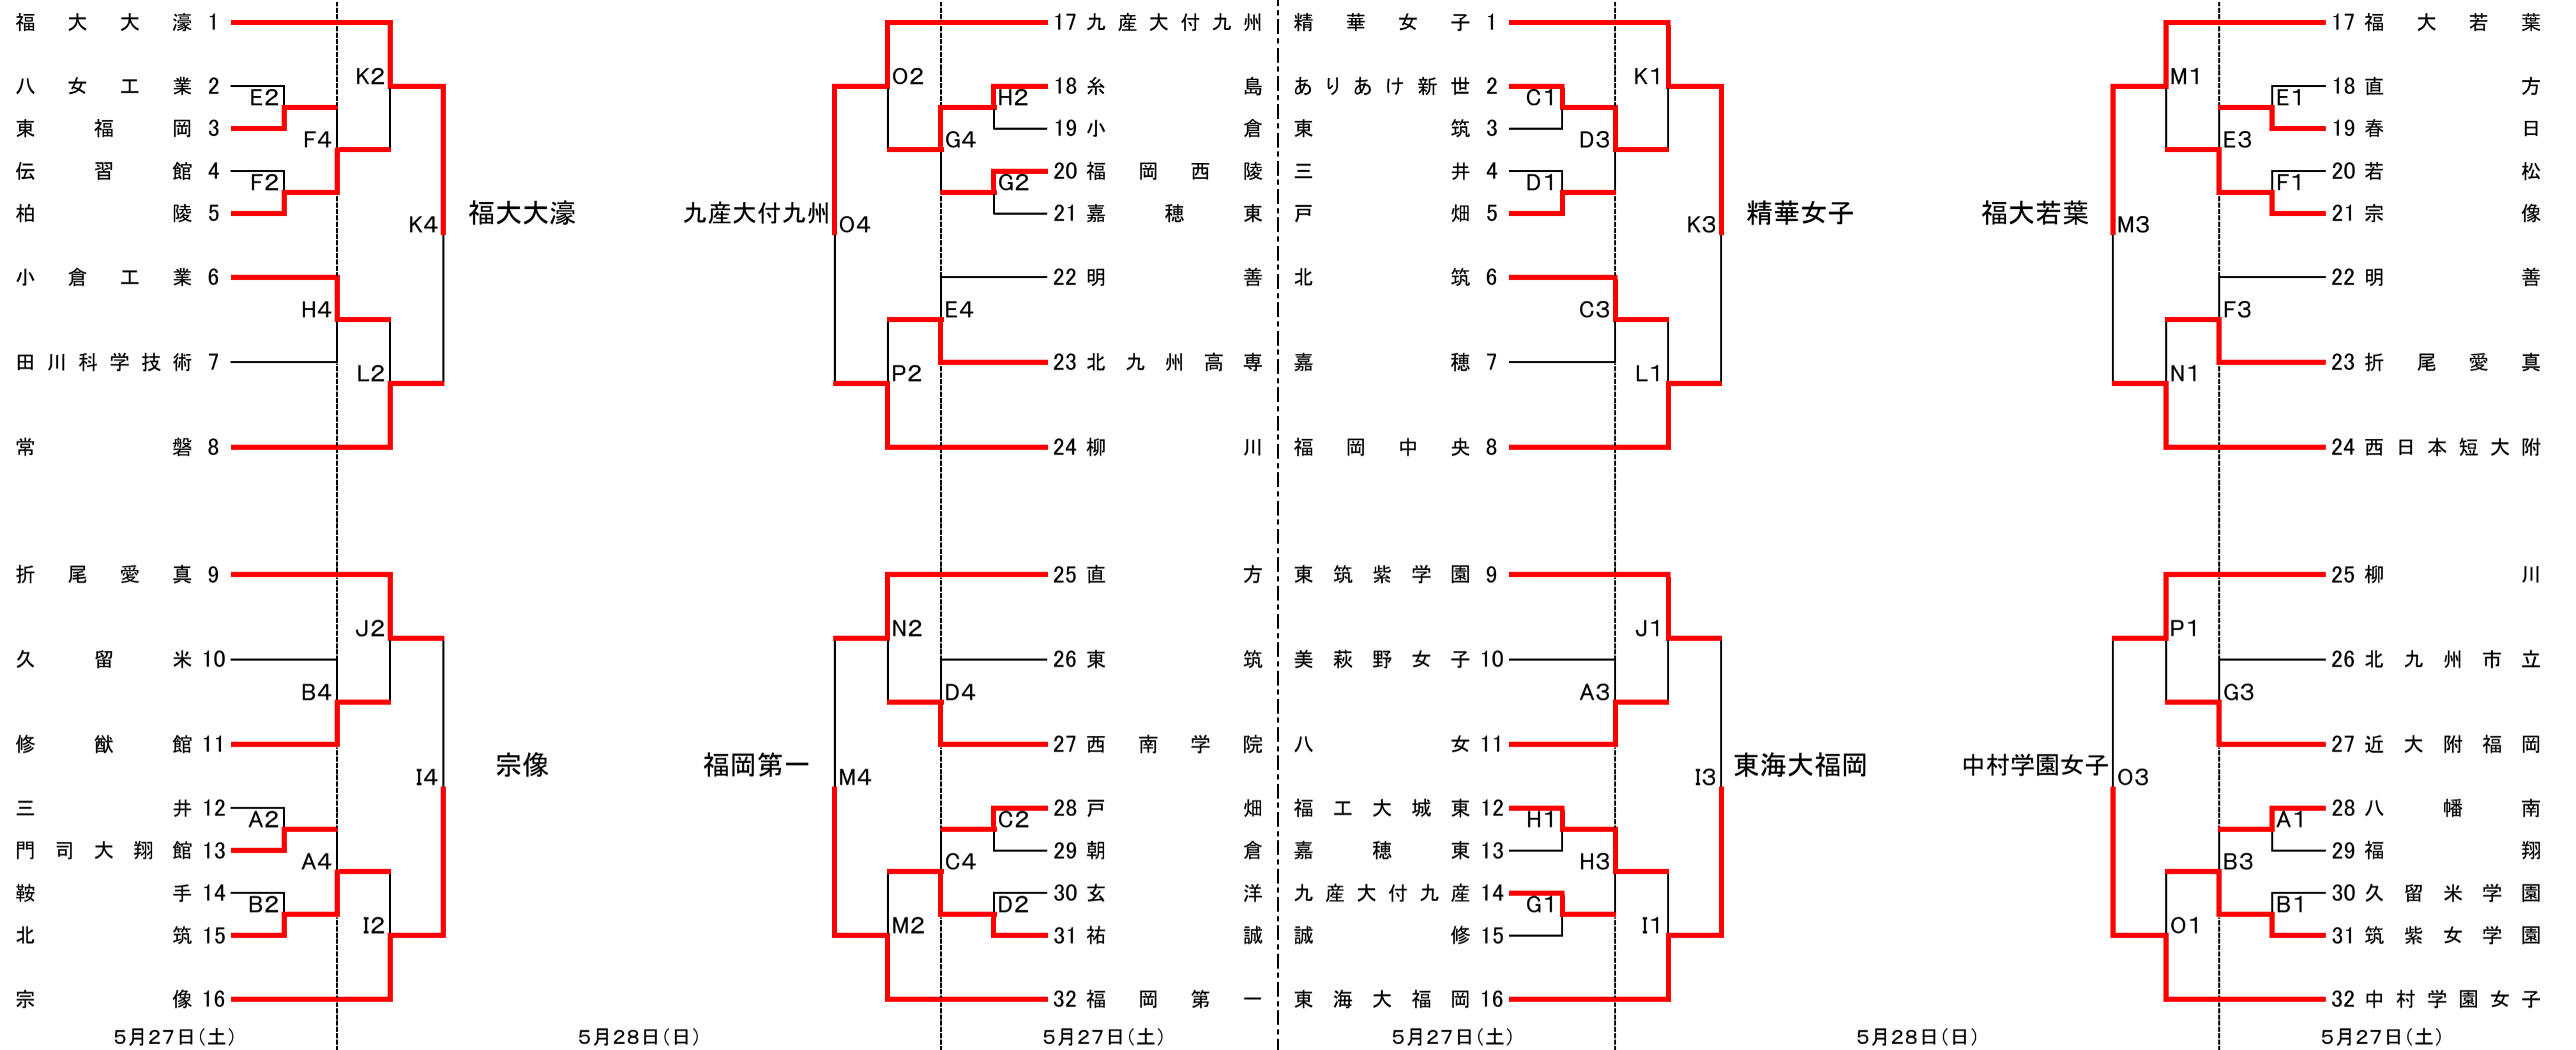

平成29年度 福岡県高等学校総合体育大会バスケットボール競技大会

兼 平成29年度 全国高等学校総合体育大会バスケットボール競技大会福岡県予選 組合せ
兼 第70回 全九州高等学校体育大会福岡県予選 組合せ

男子の部

女子の部

【会場】

5月27日(土)	A・B	小倉南高等学校	C・D	戸畑高等学校
	E・F	直方高等学校	G・H	嘉穂東高等学校
5月28日(日)	I・J	小倉南高等学校	K・L	九国大付高等学校
	M・N	直方高等学校	O・P	近大附福岡高等学校