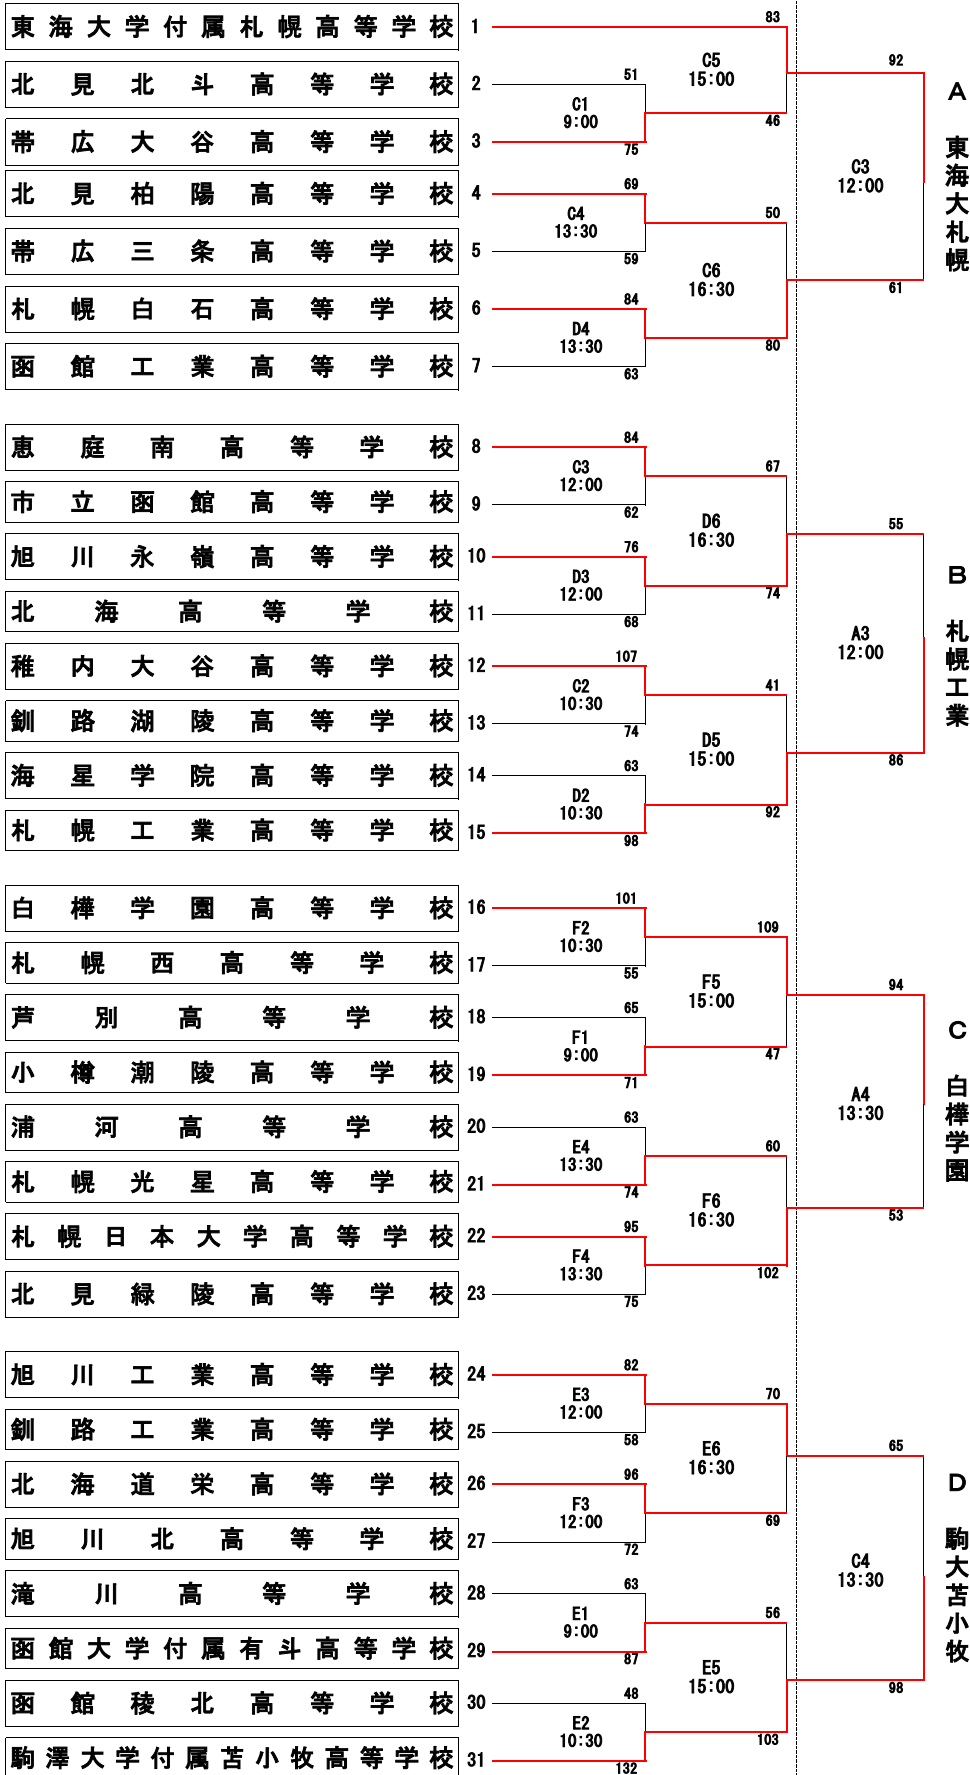

# 男子組み合わせ

23日(金)

24日(土)

## 決勝リーグ

24日(土)	
C6	16:30
○東海大札幌79-76札幌工業●	
A6	16:30
●白樺学園69-71駒大苫小牧○	
25日(日)	
C2	10:30
○東海大札幌76-65白樺学園●	
A2	10:30
●札幌工業65-84駒大苫小牧○	
C4	13:30
東海大札幌-駒大苫小牧	
A4	13:30
●札幌工業63-80白樺学園○	

優勝 東海大学付属札幌高校 (3勝0敗)  
 準優勝 駒澤大学付属苫小牧高校 (2勝1敗)  
 3位 白樺学園高校 (1勝2敗)  
 3位 札幌工業高校 (0勝3敗)  
 高校選では4校のチームも3校として参加しています。

- ベスト5**
- 長尾 光輝 東海大学付属札幌高校 #4
  - 山本 晴海 東海大学付属札幌高校 #6
  - 鶴巻 魁 駒澤大学付属苫小牧高校 #7
  - 佐藤 来喜 白樺学園高校 #5
  - 富樫 拳斗 札幌工業高校 #4

※上側が白色のユニフォーム