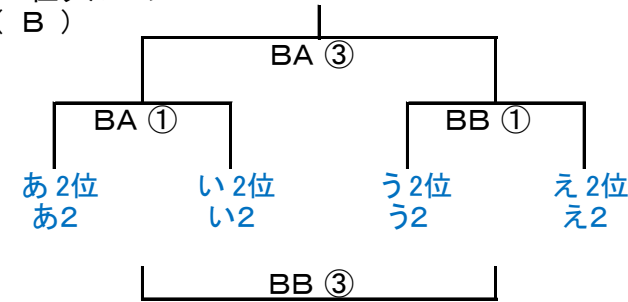

男子 2位グループ
(B)