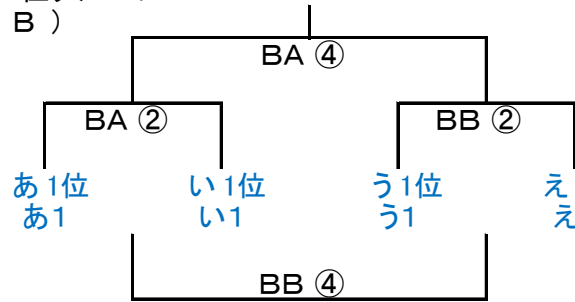

第 8 回 KAGAWACUP
2日目 同順位のトーナメント

2017/6/11 (日)
開場時刻 8:20 (全会場)

男子 1位グループ
(B)