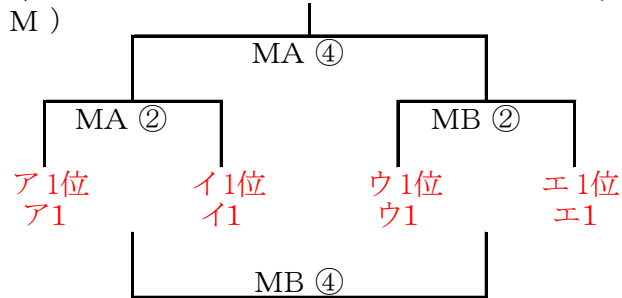

女子会場のサブコートはアップ会場として使用できます。前の試合の前半を組み合わせ  
右側のチーム、後半を組み合わせ左側のチームが半面ずつ使用してください。

男子会場は17時までの使用となっています。試合開始時間が遅れた場合は  
試合間、ハーフタイムを8分程度に短縮させていただきます。

第 8 回 KAGAWACUP  
2日目 同順位のトーナメント

2017/6/11 (日)  
開場時刻 8:20 (全会場)

男子 1位グループ  
( B )

男子 2位グループ  
( B )

女子 1位グループ  
( M )

女子 2位グループ  
( M )

3位グループはハーフゲームの4チーム総当たり

6月11日 (日)	男子3位グループ 玉藻中学校	女子3位グループ 丸亀市民サブ
① 9:00~	あ3位 - い3位 あ3      い3 玉藻	ア3位 - イ3位 ア3      イ3 ウ3位
② 9:40~	う3位 - え3位 う3      え3 あ3位	ウ3位 - エ3位 ウ3      エ3 ア3位
③ 10:20~	う3位 - あ3位 う3      あ3 え3位	ウ3位 - ア3位 ウ3      ア3 エ3位
④ 11:00~	え3位 - い3位 え3      い3 う3位	エ3位 - イ3位 エ3      イ3 ウ3位
⑤ 11:40~	え3位 - あ3位 え3      あ3 い3位	エ3位 - ア3位 エ3      ア3 イ3位
⑥ 12:20~	い3位 - う3位 い3      う3 玉藻	イ3位 - ウ3位 イ3      ウ3 エ3位
13:00以降	出場チーム・会場校 交流戦	県内オフィシャル担当 チームの交流戦