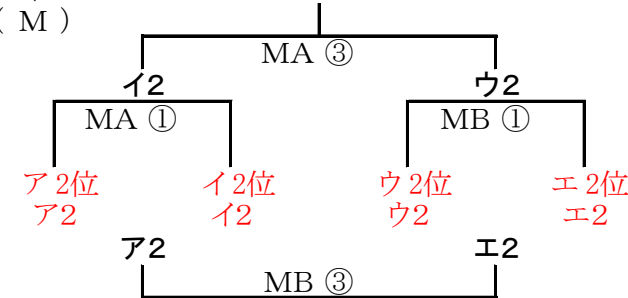

女子会場のサブコートはアップ会場として使用できます。前の試合の前半を組み合わせ  
右側のチーム、後半を組み合わせ左側のチームが半面ずつ使用してください。

男子会場は17時までの使用となっています。試合開始時間が遅れた場合は  
試合間、ハーフタイムを8分程度に短縮させていただきます。

第 8 回 KAGAWACUP  
2日目 同順位のトーナメント

2017/6/11 (日)  
開場時刻 8:20 (全会場)

男子 1位グループ  
( B )

男子 2位グループ  
( B )

女子 1位グループ  
( M )

女子 2位グループ  
( M )

3位グループはハーフゲームの4チーム総当たり

6月11日 (日)	男子3位グループ 玉藻中学校	女子3位グループ 丸亀市民サブ
① 9:00~	あ3位 - い3位 あ3      い3 玉藻	ア3位 - イ3位 ア3      イ3 ウ3位
② 9:40~	う3位 - え3位 う3      え3 あ3位	ウ3位 - エ3位 ウ3      エ3 ア3位
③ 10:20~	う3位 - あ3位 う3      あ3 え3位	ウ3位 - ア3位 ウ3      ア3 エ3位
④ 11:00~	え3位 - い3位 え3      い3 う3位	エ3位 - イ3位 エ3      イ3 ウ3位
⑤ 11:40~	え3位 - あ3位 え3      あ3 い3位	エ3位 - ア3位 エ3      ア3 イ3位
⑥ 12:20~	い3位 - う3位 い3      う3 玉藻	イ3位 - ウ3位 イ3      ウ3 エ3位
13:00以降	出場チーム・会場校 交流戦	県内オフィシャル担当 チームの交流戦