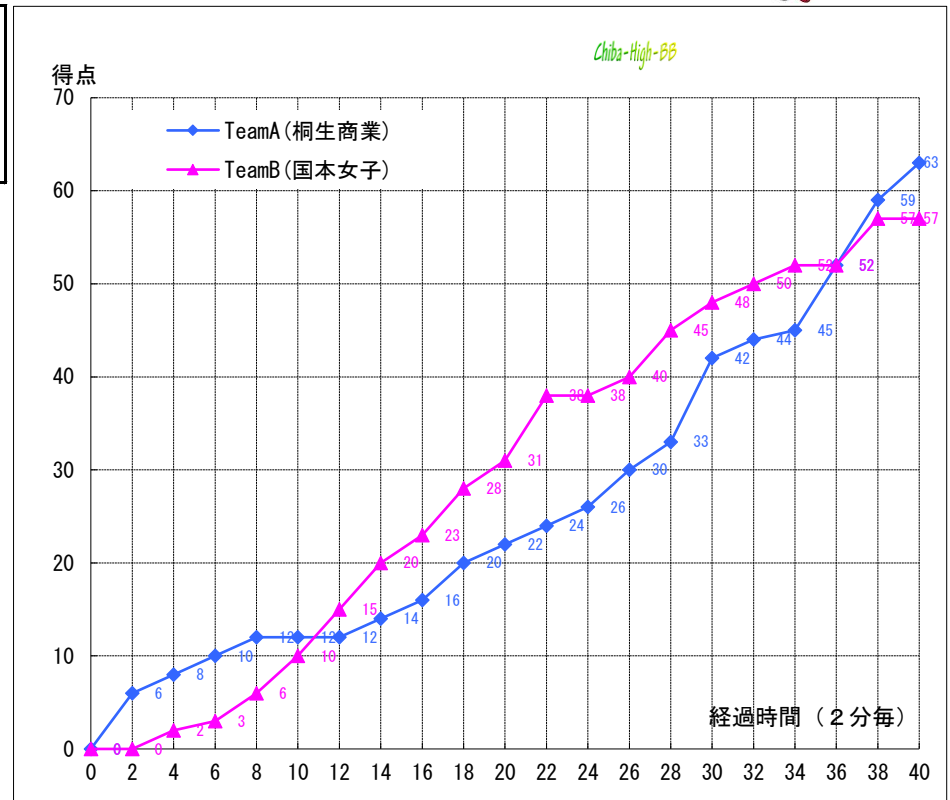

平成29年度 関東高等学校女子バスケットボール大会
兼 第71回 関東高等学校女子バスケットボール選手権大会

(Aブロック) 1回戦

試合日: 2017/06/10
開始時刻: 14:00~
会場: 船橋市総合体育館
コート: Aコート
試合順: 第4試合(Aブロック)1回戦

Team A		Team B
桐生商業	63	国本女子
(群馬1位)	<table border="1"> <tr><td>12</td><td>-</td><td>10</td></tr> <tr><td>10</td><td>-</td><td>21</td></tr> <tr><td>20</td><td>-</td><td>17</td></tr> <tr><td>21</td><td>-</td><td>9</td></tr> </table>	57
		(東京4位)

TeamA (桐生商業)

No.	PT	選手名	得点	3P			反則	リバウンド*			アシスト	ブロックショット	ターンオーバー
				成	成	成		off	def	計			
4	◎	廣田 萌	15	1	6	0	4	0	3	3	4	0	2
5	◎	小沢 真琴	4	0	2	0	2	0	5	5	0	2	1
6	○	山上 紗夜	1	0	0	1	0	0	1	1	0	0	0
7	○	下山 舞	2	0	1	0	0	0	0	0	0	0	0
8	◎	砂川 莉緒奈	4	0	2	0	2	2	1	3	2	0	2
9	◎	中村 汐里	7	1	2	0	2	2	1	3	1	0	0
10	-	山本 優華	-	-	-	-	-	-	-	-	-	-	-
11	○	川和 綾季	2	0	1	0	0	0	1	1	1	0	0
12	○	米山 萌	5	0	2	1	0	0	0	0	1	0	3
13	○	菊池 紗英	2	0	1	0	1	0	0	0	0	0	3
14	○	福田 雅	17	3	3	2	0	0	2	2	0	1	2
15	◎	長尾クリスティーン	4	0	2	0	2	1	0	1	1	0	3
16	-	長尾ジウリアーナ	-	-	-	-	-	-	-	-	-	-	-
17	-	鈴木 えみり	-	-	-	-	-	-	-	-	-	-	-
18	-	坂井 千夏	-	-	-	-	-	-	-	-	-	-	-
Team / Coach:													
合計			63	5	22	4	13	5	14	19	10	3	16

TeamB (国本女子)

No.	PT	選手名	得点	3P			反則	リバウンド*			アシスト	ブロックショット	ターンオーバー
				成	成	成		off	def	計			
4	◎	篠原 杏実	12	0	5	2	1	1	6	7	2	0	3
5	◎	金澤 いずみ	11	0	5	1	0	1	3	4	0	0	3
6	◎	鈴木 結香子	24	6	3	0	4	1	6	7	0	1	1
7	◎	鈴木 杏琳涼	0	0	0	0	0	1	0	1	2	0	1
8	◎	内川 雅	1	0	0	1	0	4	3	7	2	2	1
9	○	折腹 ゆずは	2	0	0	2	3	1	2	3	0	0	2
10	○	今井 麻結	0	0	0	0	0	0	0	0	0	0	0
11	○	笹原 麻莉	7	2	0	1	1	0	1	1	2	0	1
12	○	高橋 葵凜	0	0	0	0	0	0	0	0	0	0	0
13	-	渡辺 由楽	-	-	-	-	-	-	-	-	-	-	-
14	-	岩崎 颯希	-	-	-	-	-	-	-	-	-	-	-
15	-	川内 理奈	-	-	-	-	-	-	-	-	-	-	-
16	-	中嶋 真優	-	-	-	-	-	-	-	-	-	-	-
17	-	吉田 姫加	-	-	-	-	-	-	-	-	-	-	-
18	-	木下 侑香	-	-	-	-	-	-	-	-	-	-	-
Team / Coach:													
合計			57	8	13	7	9	9	21	30	8	3	12

	前半(1・2P)リボト*	後半(3・4P)リボト*	延1	延2	延3	延4
TeamA	16:55	29:23 38:45				
TeamB	5:57	35:46 38:28				

【戦評】

両チームとも、ハーフコートマンツーマンでゲーム開始。序盤、硬さのみられる国本女子に対し、桐生商業は、#5小沢の身長をいかしたプレーを中心にオフェンスを展開し、12対10桐生商業リードで第1P終了。第2P、国本女子は、開始早々#6鈴木の3Pで逆転し、リズムを掴む。対する桐生商業は、ドライブインを中心に攻めるが、国本女子の堅いディフェンスに阻まれ、思うように得点できず、22対31国本女子リードで第2P終了。第3P、国本女子はバリエーション豊富なオフェンスで着実に得点を重ねていき、残り5分でリードを14点に広げる。残り1分、桐生商業は、1-2-1-1ゾーンプレスを仕掛けたことが功を奏し、42対48と点差を縮め、国本女子6点リードで第3P終了。第4P、桐生商業はゾーンプレスを仕掛け続け、高い位置でボールを奪うことに成功し、徐々に点差を縮めていく。残り4分15秒、桐生商業#14福田の3Pが決まり、ついに同点に追いつく。その後、互いに3Pを決め合う展開のなか、桐生商業はゾーンプレスで足を動かし続け、残り1分32秒、61対57とリードを4点に広げる。たまたま国本女子はタイムアウトを取るが、オフェンスは成功せず、63対57で桐生商業が2回戦へ駒を進めた。

審判	中島 弘幸 / 中谷 聡一 /	記入者	石井 映紀・野中 菜乃