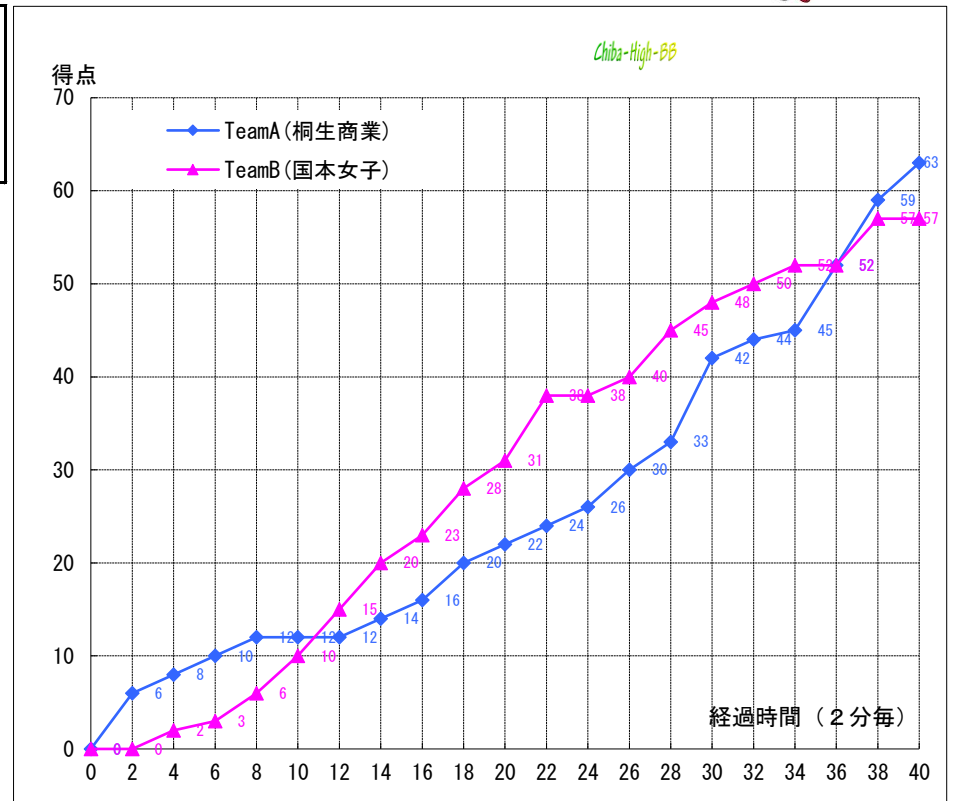

平成29年度 関東高等学校女子バスケットボール大会
兼 第71回 関東高等学校女子バスケットボール選手権大会

(Aブロック) 1回戦

試合日: 2017/06/10
開始時刻: 14:00~
会場: 船橋市総合体育館
コート: Aコート
試合順: 第4試合(Aブロック)1回戦

Team A		Team B												
桐生商業	63	国本女子												
(群馬1位)	<table border="1"> <tr><td>12</td><td>-</td><td>10</td></tr> <tr><td>10</td><td>-</td><td>21</td></tr> <tr><td>20</td><td>-</td><td>17</td></tr> <tr><td>21</td><td>-</td><td>9</td></tr> </table>	12	-	10	10	-	21	20	-	17	21	-	9	57
12	-	10												
10	-	21												
20	-	17												
21	-	9												
		(東京4位)												

タイムアウト

	前半(1・2P)リセット	後半(3・4P)リセット	延1	延2	延3	延4
TeamA	16:55	29:23 38:45				
TeamB	5:57	35:46 38:28				

【戦評】

両チームとも、ハーフコートマンツーマンでゲーム開始。序盤、硬さのみられる国本女子に対し、桐生商業は、#5小沢の身長をいかしたプレーを中心にオフェンスを展開し、12対10桐生商業リードで第1P終了。第2P、国本女子は、開始早々#6鈴木の3Pで逆転し、リズムを掴む。対する桐生商業は、ドライブインを中心に攻めるが、国本女子の堅いディフェンスに阻まれ、思うように得点できず、22対31国本女子リードで第2P終了。第3P、国本女子はバリエーション豊富なオフェンスで着実に得点を重ねていき、残り5分でリードを14点に広げる。残り1分、桐生商業は、1-2-1-1ゾーンプレスを仕掛けたことが功を奏し、42対48と点差を縮め、国本女子6点リードで第3P終了。第4P、桐生商業はゾーンプレスを仕掛け続け、高い位置でボールを奪うことに成功し、徐々に点差を縮めていく。残り4分15秒、桐生商業#14福田の3Pが決まり、ついに同点に追いつく。その後、互いに3Pを決め合う展開のなか、桐生商業はゾーンプレスで足を動かし続け、残り1分32秒、61対57とリードを4点に広げる。たまたま国本女子はタイムアウトを取るが、オフェンスは成功せず、63対57で桐生商業が2回戦へ駒を進めた。