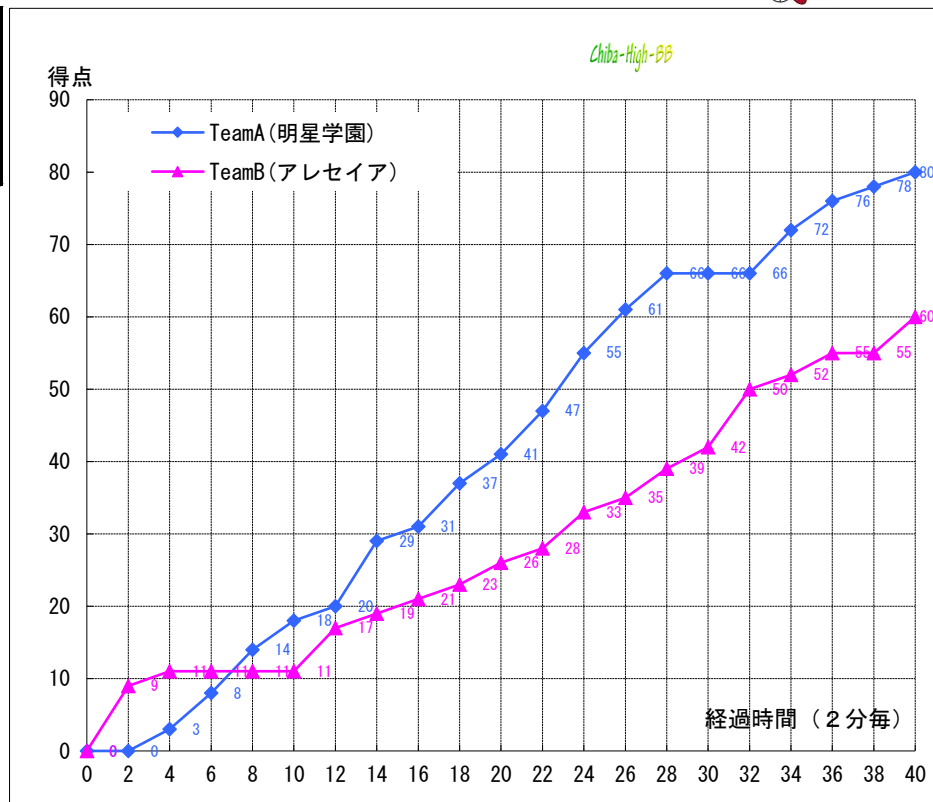

平成29年度 関東高等学校女子バスケットボール大会
兼 第71回 関東高等学校女子バスケットボール選手権大会

(Aブロック) 1回戦

試合日: 2017/06/10
開始時刻: 11:00~
会場: 船橋市総合体育館
コート: Bコート
試合順: 第2試合(Aブロック)1回戦

Team A		Team B
明星学園	80	アレセア
(東京2位)		(神奈川1位)

TeamA(明星学園)

No.	PT	選手名	得点	シュート			反則	リバウンド*			アシスト	ブロックショット	ターンオーバー
				3P	2P	フリース		off	def	計			
4	○	高野 香菜	2	0	1	0	2	1	0	1	0	0	1
5	◎	安藤 舞香	2	0	1	0	0	1	0	1	2	0	0
6	○	栗田 有子	8	0	4	0	2	0	2	2	1	1	0
7	◎	長埜 美柚	19	1	7	2	0	2	5	7	7	0	2
8	○	関 千裕	3	0	0	3	4	0	1	1	0	2	1
9	○	指宿 真穂	10	0	5	0	0	0	3	3	0	0	0
10	◎	落合 美菜	4	0	2	0	3	0	1	1	6	0	3
11	○	山下 咲	0	0	0	0	0	0	0	0	0	0	1
12	○	市川 陽菜	2	0	1	0	1	0	1	1	1	0	0
13	○	石塚 千穂	0	0	0	0	1	1	0	1	0	0	0
14	◎	パレイ のりこ	19	0	9	1	2	3	2	5	0	0	0
15	○	福山 瑠璃	2	0	1	0	2	1	2	3	1	0	1
16	○	清水 愛菜	0	0	0	0	0	0	1	1	1	0	1
17	◎	児玉 結唯	5	1	1	0	1	0	2	2	6	0	1
18	○	田中ナターシャ絵里	4	0	2	0	1	0	1	1	0	0	1
Team / Coach:							0	2	9	11			1
合計			80	2	34	6	19	11	30	41	25	3	12

	前半(1・2P)	後半(3・4P)	延1	延2	延3	延4
TeamA	1:42 18:30	31:21 38:16				
TeamB	7:28 14:32	35:53				

【戦評】

第1P、明星学園はハーフコートマンツーマン、アレセアは2-2-1ゾーンプレスでゲームスタート。立ち上がり、明星学園に堅さが見られる一方アレセアは積極的なプレーから#15渡辺、#7大山が三連続3Pを沈め0対9とリードする。しかし、明星学園はタイムアウト明けからディフェンスの激しさが増しアレセアに得点を許さず。さらに明星学園は#14パレイのインサイドプレーや#5安藤の速攻などで加点し18-11、明星学園リードで第1Pを終える。