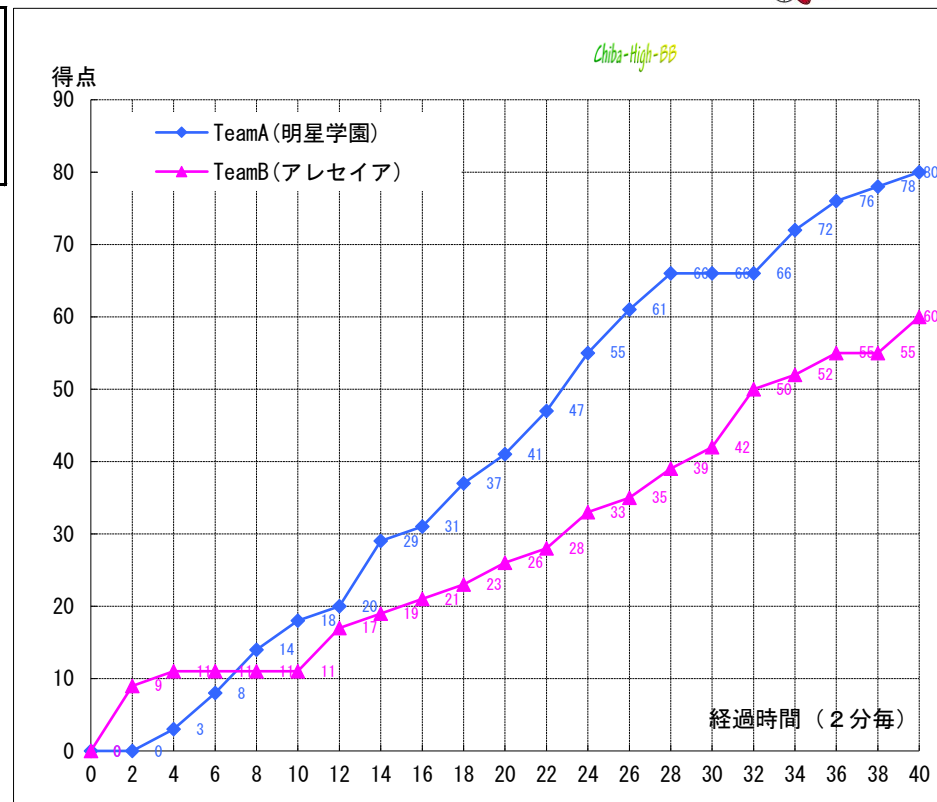

平成29年度 関東高等学校女子バスケットボール大会
兼 第71回 関東高等学校女子バスケットボール選手権大会

(Aブロック) 1回戦

試合日: 2017/06/10
開始時刻: 11:00~
会場: 船橋市総合体育館
コート: Bコート
試合順: 第2試合(Aブロック)1回戦

Team A		Team B
明星学園	80	アレセア
(東京2位)	<table border="1"> <tr><td>18</td><td>-</td><td>11</td></tr> <tr><td>23</td><td>-</td><td>15</td></tr> <tr><td>25</td><td>-</td><td>16</td></tr> <tr><td>14</td><td>-</td><td>18</td></tr> <tr><td></td><td>-</td><td></td></tr> </table>	60
		(神奈川1位)

TeamA(明星学園)

No.	PT	選手名	得点	3P			反則	リバウンド*			アシスト	ブロックショット	ターンオーバー
				成	成	成		off	def	計			
4	○	高野 香菜	2	0	1	0	2	1	0	1	0	0	1
5	◎	安藤 舞香	2	0	1	0	0	1	0	1	2	0	0
6	○	栗田 有子	8	0	4	0	2	0	2	2	1	1	0
7	◎	長埜 美柚	19	1	7	2	0	2	5	7	7	0	2
8	○	関 千裕	3	0	0	3	4	0	1	1	0	2	1
9	○	指宿 真穂	10	0	5	0	0	0	3	3	0	0	0
10	◎	落合 美菜	4	0	2	0	3	0	1	1	6	0	3
11	○	山下 咲	0	0	0	0	0	0	0	0	0	0	1
12	○	市川 陽菜	2	0	1	0	1	0	1	1	1	0	0
13	○	石塚 千穂	0	0	0	0	1	1	0	1	0	0	0
14	◎	パレイ のりこ	19	0	9	1	2	3	2	5	0	0	0
15	○	福山 瑠璃	2	0	1	0	2	1	2	3	1	0	1
16	○	清水 愛菜	0	0	0	0	0	0	1	1	1	0	1
17	◎	児玉 結唯	5	1	1	0	1	0	2	2	6	0	1
18	○	田中ナターシャ絵里	4	0	2	0	1	0	1	1	0	0	1
Team / Coach:							0	2	9	11			1
合計			80	2	34	6	19	11	30	41	25	3	12

TeamB(アレセア)

No.	PT	選手名	得点	3P			反則	リバウンド*			アシスト	ブロックショット	ターンオーバー
				成	成	成		off	def	計			
4	○	金子 朋代	2	0	1	0	0	1	1	2	0	0	0
5	-	伊藤 涼音	-	-	-	-	-	-	-	-	-	-	-
6	○	赤津 夏奈	0	0	0	0	2	0	0	0	0	0	0
7	◎	大山 藍奈	8	2	1	0	2	1	1	2	1	0	1
8	○	高橋 芽依	0	0	0	0	0	0	0	0	1	0	0
9	◎	寺林 陽菜	2	0	0	2	3	0	0	0	5	0	1
10	○	高杉 真央	8	0	3	2	3	2	0	2	0	0	0
11	◎	山城 七海	0	0	0	0	0	0	0	0	0	0	0
12	-	三浦 愛実	-	-	-	-	-	-	-	-	-	-	-
13	-	大野 千春	-	-	-	-	-	-	-	-	-	-	-
14	○	古木 梨子	5	1	1	0	3	0	0	0	4	0	4
15	◎	渡辺 菜緒	14	2	4	0	0	1	3	4	2	0	0
16	◎	宮 優里奈	19	0	9	1	4	1	4	5	1	1	6
17	-	西 実来乃	-	-	-	-	-	-	-	-	-	-	-
18	○	熊谷 萌那	2	0	1	0	0	0	0	0	0	0	0
Team / Coach:							0	2	7	9			2
合計			60	5	20	5	17	8	16	24	14	1	12

	前半(1・2P)	後半(3・4P)	延1	延2	延3	延4
TeamA	1:42	18:30	31:21	38:16		
TeamB	7:28	14:32	35:53			

【戦評】

第1P、明星学園はハーフコートマンツーマン、アレセアは2-2-1ゾーンプレスでゲームスタート。立ち上がり、明星学園に堅さが見られる一方アレセアは積極的なプレーから#15渡辺、#7大山が三連続3Pを沈め0対9とリードする。しかし、明星学園はタイムアウト明けからディフェンスの激しさが増しアレセアに得点を許さず。さらに明星学園は#14パレイのインサイドプレーや#5安藤の速攻などで加点し18-11、明星学園リードで第1Pを終える。

第2P、リズムを掴んだ明星学園は#14パレイのインサイドプレーと#6栗田#10落合のミドルシュートがよく決まり41対26、明星学園15点リードで前半を折り返す。

第3P、アレセアは2-2-1ゾーンプレスから相手のミスを生かして得点するも明星学園はテンポのよいオフェンスを展開しさらにリードを広げ第4Pへ。

最終第4P、アレセアは#16宮のインサイドプレーや#10高杉のミドルシュートやバスケットカウントで追い上げを見せるが明星学園も#9指宿のインサイド、#18田中のペネトレイトなどで加点しアレセアの追撃を許さず。最終スコア80対60で明星学園が勝利を収め2回戦へ駒を進めた。

審判	伊橋 隆浩 / 森山 龍司 /	記入者	猪貝俊介 廣本公英