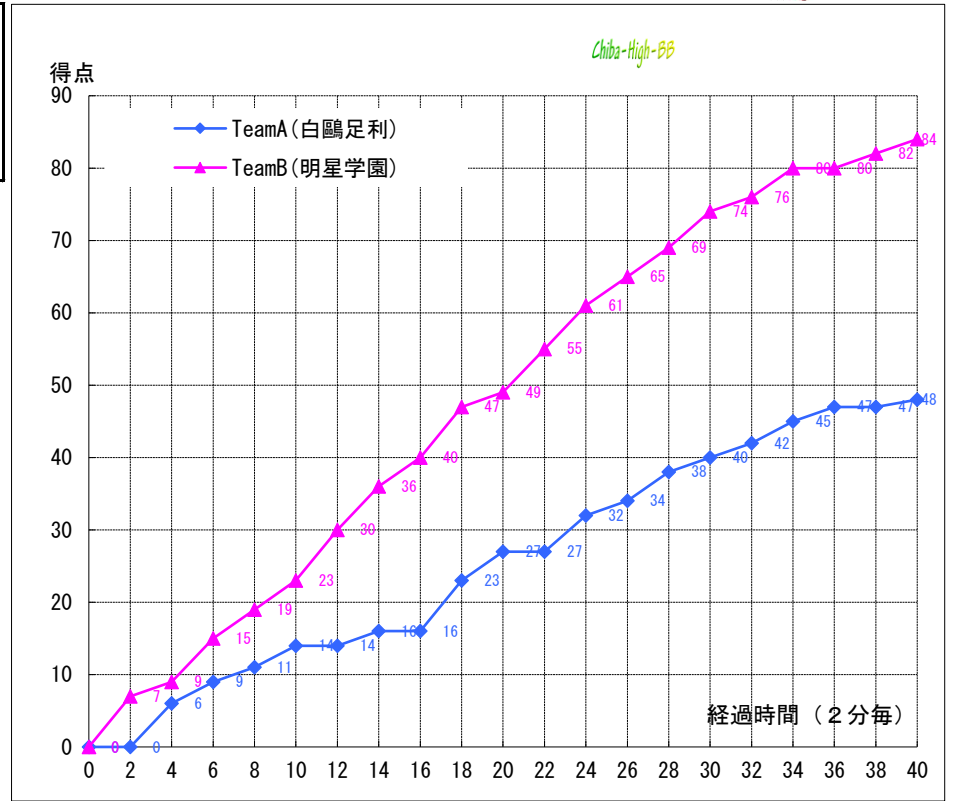

平成29年度 関東高等学校女子バスケットボール大会
兼 第71回 関東高等学校女子バスケットボール選手権大会

ALL Kantoh Girls 2017 in Hunabashi 10B5

(Aブロック) 2回戦

試合日: 2017/06/10
開始時刻: 15:30~
会場: 船橋市総合体育館
コート: Bコート
試合順: 第5試合(Aブロック) 2回戦

Team A		Team B
白鷗足利	48	明星学園
(栃木1位)		(東京2位)
	<table border="1"> <tr><td>14</td><td>-</td><td>23</td></tr> <tr><td>13</td><td>-</td><td>26</td></tr> <tr><td>13</td><td>-</td><td>25</td></tr> <tr><td>8</td><td>-</td><td>10</td></tr> </table>	84

TeamA (白鷗足利)

No.	PT	選手名	得点	3分以内			反則	リバウンド*			アシスト	ブロックショット	ターンオーバー
				成	成	成		off	def	計			
4	◎	倉持 芽以	13	2	3	1	4	0	1	1	6	0	4
5	-	星 ミヨージョン	-	-	-	-	-	-	-	-	-	-	-
6	◎	渡邊 華萌	4	0	2	0	2	0	0	0	2	1	5
7	◎	中田 有咲	6	0	3	0	2	0	4	4	2	0	2
8	◎	安彦 奈々美	4	0	2	0	2	0	1	1	0	0	5
9	○	高田 奈々香	2	0	1	0	0	0	1	1	0	0	0
10	◎	豊田 朋実	8	2	1	0	3	0	1	1	2	0	4
11	○	遠井 菜那	0	0	0	0	1	0	0	0	0	0	0
12	○	海老澤 亜実	0	0	0	0	0	0	0	0	0	0	0
13	○	上田 千紘	0	0	0	0	0	0	0	0	0	0	0
14	○	松本 茜	0	0	0	0	0	0	2	2	0	0	0
15	○	谷 美沙希	0	0	0	0	0	0	0	0	0	0	0
16	○	福地 茜音	0	0	0	0	0	0	0	0	0	0	0
17	○	益子 梨々華	11	1	4	0	1	0	0	0	1	0	3
18	○	黒田 菜緒	0	0	0	0	0	0	0	0	0	0	0
Team / Coach:							0	3	3	6			0
合計			48	5	16	1	15	3	13	16	13	1	23

TeamB (明星学園)

No.	PT	選手名	得点	3分以内			反則	リバウンド*			アシスト	ブロックショット	ターンオーバー
				成	成	成		off	def	計			
4	○	高野 香菜	4	0	2	0	0	0	0	0	3	0	2
5	◎	安藤 舞香	11	1	3	2	0	0	0	0	2	1	1
6	◎	栗田 有子	8	0	3	2	4	0	1	1	2	2	2
7	◎	長埜 美柚	14	0	7	0	0	3	3	6	2	0	2
8	○	関 千裕	14	0	6	2	3	2	0	2	0	0	1
9	○	指宿 真穂	4	0	2	0	0	2	5	7	1	0	0
10	◎	落合 美菜	0	0	0	0	2	0	2	2	2	0	0
11	○	山下 咲	0	0	0	0	1	0	0	0	0	0	1
12	○	市川 陽菜	0	0	0	0	0	0	0	0	0	0	1
13	○	石塚 千穂	2	0	1	0	0	0	0	0	0	0	0
14	◎	パレイ のりこ	17	0	8	1	1	7	3	10	0	1	0
15	○	福山 瑠璃	0	0	0	0	1	3	1	4	0	1	0
16	○	清水 愛菜	0	0	0	0	1	0	0	0	0	0	0
17	○	児玉 結唯	2	0	1	0	1	0	0	0	3	0	1
18	○	田中ナターシャ絵里	8	0	3	2	0	1	2	3	6	0	1
Team / Coach:							0	0	0	0			0
合計			84	1	36	9	14	18	17	35	21	5	12

	前半(1・2クォーター)	後半(3・4クォーター)	延1	延2	延3	延4
TeamA	7:14	22:38				
TeamB		29:18				

【戦評】

第1 P、両チーム共にハーフコートマンツーマンで試合開始。明星学園は#1 4パレイ #5安藤などの連続得点で0対7でリードする。負けじと白鷗足利も#6渡邊のスティールからの得点と#4倉持の3 Pなどで応戦し7対9とくらくらいつく。しかし、明星学園の堅い守りと素早い攻めの前になかなか追いつくことができないまま第1 P終了。
第2 P、白鷗足利が激しいディフェンスで逆転を狙うが、明星学園#1 4パレイのインサイドプレーで加点を続け逆転を許さず逆に点差を引き離す展開になる。27対49、明星学園リードで前半を折り返す。
第3 P、明星学園は激しいディフェンスから速攻で連続得点を重ねさらにリードを引き離す。対する白鷗足利はタイムアウトをとり、流れを掴もうとするも明星学園の激しいディフェンスの前に流れを掴みきれず40対74で最終第4 Pを迎える。
第4 P、明星学園はメンバーを変えながら白鷗足利の追い上げを振り切り、48対84、明星学園が勝利した。

審判	丸山 淳 / 穂川 苑子 /	記入者	廣本公葵 猪貝俊介