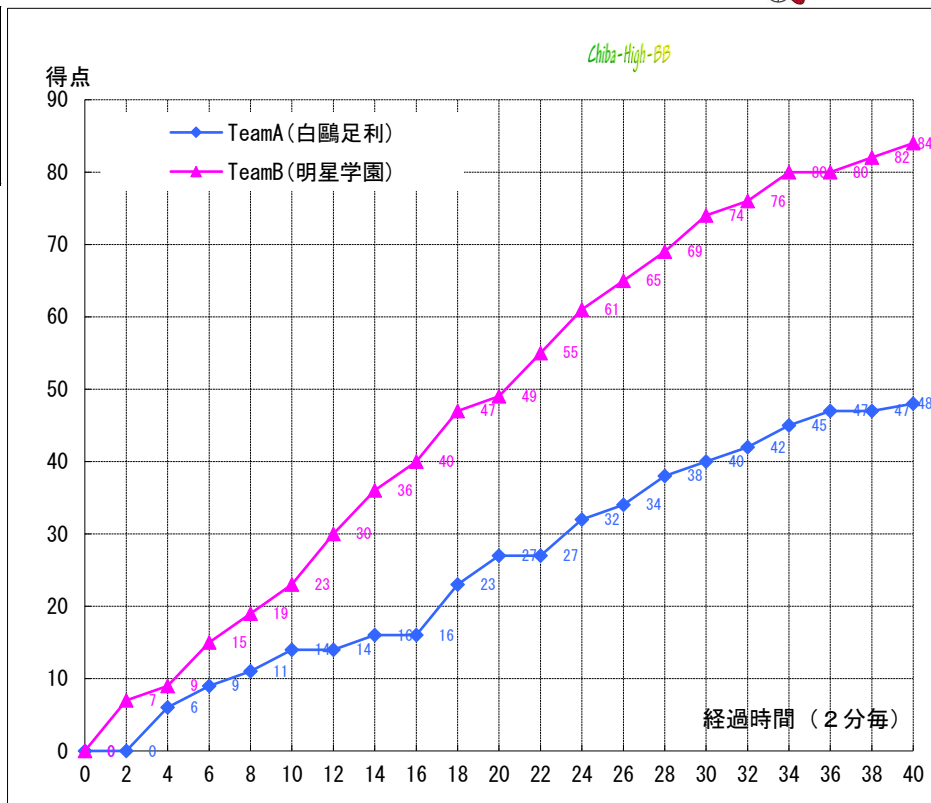

平成29年度 関東高等学校女子バスケットボール大会
兼 第71回 関東高等学校女子バスケットボール選手権大会

ALL Kantoh Girls 2017 in Hunabashi 10B5

(Aブロック) 2回戦

試合日: 2017/06/10
開始時刻: 15:30~
会場: 船橋市総合体育館
コート: Bコート
試合順: 第5試合(Aブロック) 2回戦

Team A		Team B
白鷗足利	48	明星学園
(栃木1位)		(東京2位)
	<table border="1"> <tr><td>14</td><td>-</td><td>23</td></tr> <tr><td>13</td><td>-</td><td>26</td></tr> <tr><td>13</td><td>-</td><td>25</td></tr> <tr><td>8</td><td>-</td><td>10</td></tr> </table>	84

TeamA (白鷗足利)

No.	PT	選手名	得点	3分以内			反則	リバウンド*			アシスト	ブロックショット	ターンオーバー
				成	成	成		off	def	計			
4	◎	倉持 芽以	13	2	3	1	4	0	1	1	6	0	4
5	-	星 ミヨージョン	-	-	-	-	-	-	-	-	-	-	-
6	◎	渡邊 華萌	4	0	2	0	2	0	0	0	2	1	5
7	◎	中田 有咲	6	0	3	0	2	0	4	4	2	0	2
8	◎	安彦 奈々美	4	0	2	0	2	0	1	1	0	0	5
9	○	高田 奈々香	2	0	1	0	0	0	1	1	0	0	0
10	◎	豊田 朋実	8	2	1	0	3	0	1	1	2	0	4
11	○	遠井 菜那	0	0	0	0	1	0	0	0	0	0	0
12	○	海老澤 亜実	0	0	0	0	0	0	0	0	0	0	0
13	○	上田 千紘	0	0	0	0	0	0	0	0	0	0	0
14	○	松本 茜	0	0	0	0	0	0	2	2	0	0	0
15	○	谷 美沙希	0	0	0	0	0	0	0	0	0	0	0
16	○	福地 茜音	0	0	0	0	0	0	0	0	0	0	0
17	○	益子 梨々華	11	1	4	0	1	0	0	0	1	0	3
18	○	黒田 菜緒	0	0	0	0	0	0	0	0	0	0	0
Team / Coach:							0	3	3	6			0
合計			48	5	16	1	15	3	13	16	13	1	23

TeamB (明星学園)

No.	PT	選手名	得点	3分以内			反則	リバウンド*			アシスト	ブロックショット	ターンオーバー
				成	成	成		off	def	計			
4	○	高野 香菜	4	0	2	0	0	0	0	0	3	0	2
5	◎	安藤 舞香	11	1	3	2	0	0	0	0	2	1	1
6	◎	栗田 有子	8	0	3	2	4	0	1	1	2	2	2
7	◎	長埜 美柚	14	0	7	0	0	3	3	6	2	0	2
8	○	関 千裕	14	0	6	2	3	2	0	2	0	0	1
9	○	指宿 真穂	4	0	2	0	0	2	5	7	1	0	0
10	◎	落合 美菜	0	0	0	0	2	0	2	2	2	0	0
11	○	山下 咲	0	0	0	0	1	0	0	0	0	0	1
12	○	市川 陽菜	0	0	0	0	0	0	0	0	0	0	1
13	○	石塚 千穂	2	0	1	0	0	0	0	0	0	0	0
14	◎	パレイ のりこ	17	0	8	1	1	7	3	10	0	1	0
15	○	福山 瑠璃	0	0	0	0	1	3	1	4	0	1	0
16	○	清水 愛菜	0	0	0	0	1	0	0	0	0	0	0
17	○	児玉 結唯	2	0	1	0	1	0	0	0	3	0	1
18	○	田中ナターシャ絵里	8	0	3	2	0	1	2	3	6	0	1
Team / Coach:							0	0	0	0			0
合計			84	1	36	9	14	18	17	35	21	5	12

	前半(1・2クォーター)	後半(3・4クォーター)	延1	延2	延3	延4
TeamA	7:14	22:38				
TeamB		29:18				

【戦評】

第1P、両チーム共にハーフコートマンツーマンで試合開始。明星学園は#14パレイ#5安藤などの連続得点で0対7でリードする。負けじと白鷗足利も#6渡邊のスティールからの得点と#4倉持の3Pなどで応戦し7対9とくらくらいつく。しかし、明星学園の堅い守りと素早い攻めの前になかなか追いつくことができないまま第1P終了。
第2P、白鷗足利が激しいディフェンスで逆転を狙うが、明星学園#14パレイのインサイドプレーで加点を続け逆転を許さず逆に点差を引き離す展開になる。27対49、明星学園リードで前半を折り返す。
第3P、明星学園は激しいディフェンスから速攻で連続得点を重ねさらにリードを引き離す。対する白鷗足利はタイムアウトをとり、流れを掴もうとするも明星学園の激しいディフェンスの前に流れを掴みきれず40対74で最終第4Pを迎える。
第4P、明星学園はメンバーを変えながら白鷗足利の追い上げを振り切り、48対84、明星学園が勝利した。

審判	丸山 淳 / 穂川 苑子 /	記入者	廣本公葵 猪貝俊介