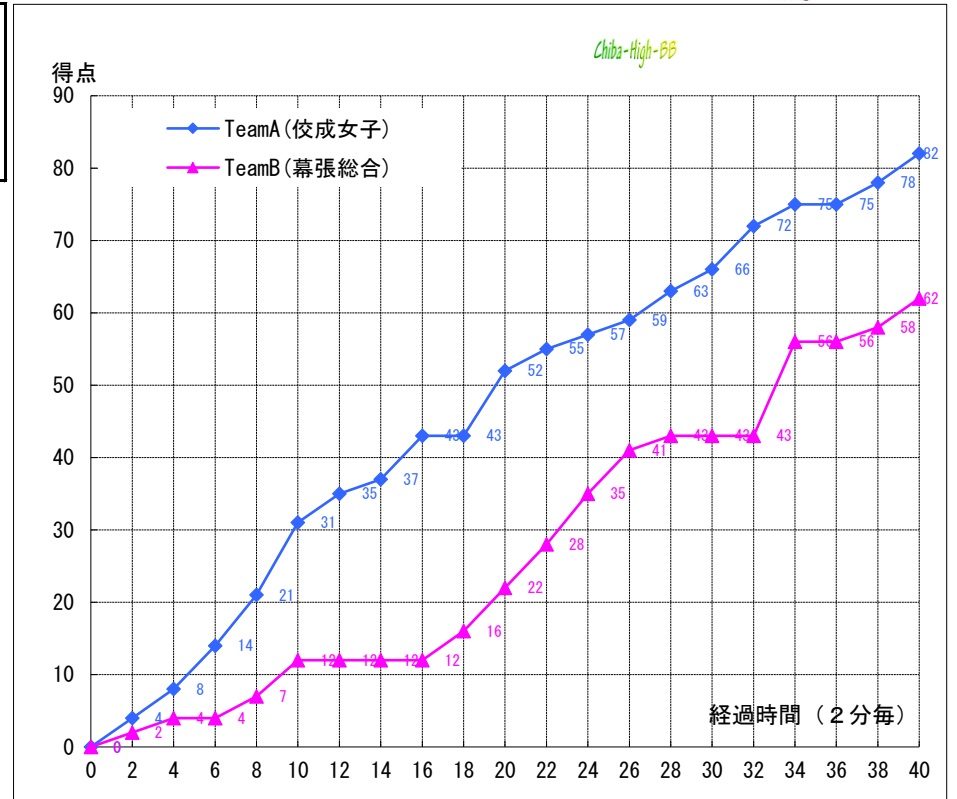

平成29年度 関東高等学校女子バスケットボール大会
兼 第71回 関東高等学校女子バスケットボール選手権大会

(Bブロック) 2回戦

試合日: 2017/06/10
開始時刻: 17:00~
会場: 船橋市総合体育館
コート: Cコート
試合順: 第6試合(Bブロック) 2回戦

Team A		Team B
佼成女子	82	幕張総合
(東京5位)	<table border="1"> <tr><td>31</td><td>-</td><td>12</td></tr> <tr><td>21</td><td>-</td><td>10</td></tr> <tr><td>14</td><td>-</td><td>21</td></tr> <tr><td>16</td><td>-</td><td>19</td></tr> </table>	62
		(千葉5位)

TeamA (佼成女子)

No.	PT	選手名	得点	3P イント			反則	リバウンド*			アシスト	ブロックショット	ターンオーバー
				成	成	成		off	def	計			
4	◎	園部 早紀	3	0	1	1	2	1	2	3	2	1	0
5	○	本野 歩美	0	0	0	0	0	0	0	0	0	0	0
6	○	高野 祭	7	1	2	0	2	0	2	2	1	0	1
7	◎	西山 郁乃	34	0	14	6	2	5	4	9	0	1	1
8	◎	片岡 美咲	11	0	5	1	2	2	2	4	0	0	0
9	◎	井出 仁菜	0	0	0	0	2	2	3	5	2	0	2
10	◎	赤松 夏愛	25	7	2	0	1	2	5	7	3	0	1
11	○	上野 美咲	2	0	1	0	0	0	0	0	0	0	0
12	○	西堀 夏緒	0	0	0	0	0	0	0	0	0	0	0
13	○	橋本 亜磨	0	0	0	0	0	0	0	0	1	0	0
14	-	前多 亜美	-	-	-	-	-	-	-	-	-	-	-
15	-	網谷 萌夏	-	-	-	-	-	-	-	-	-	-	-
16	○	栗田 圭子	0	0	0	0	0	0	0	0	0	0	0
17	-	齊藤 葉月	-	-	-	-	-	-	-	-	-	-	-
18	-	豊田 帆南海	-	-	-	-	-	-	-	-	-	-	-
Team / Coach:							0	5	9	14			2
合計			82	8	25	8	11	17	27	44	9	2	7

TeamB (幕張総合)

No.	PT	選手名	得点	3P イント			反則	リバウンド*			アシスト	ブロックショット	ターンオーバー
				成	成	成		off	def	計			
4	◎	西川 茉莉	5	1	1	0	2	3	0	3	0	0	1
5	◎	新井 すみれ	2	0	1	0	1	0	0	0	3	0	1
6	○	山口 実咲	10	1	3	1	4	1	1	2	0	0	1
7	◎	松岡 侑夏	4	0	2	0	0	0	3	3	1	0	1
8	-	齋藤 瑠	-	-	-	-	-	-	-	-	-	-	-
9	○	田村 佳瑛	0	0	0	0	1	0	0	0	0	0	0
10	◎	小関 恵利奈	3	1	0	0	0	3	1	4	0	0	0
11	○	松永 陽菜	4	0	2	0	1	3	1	4	3	0	0
12	○	岩瀬 りん花	0	0	0	0	0	0	0	0	0	0	0
13	◎	蓬田 菜々	1	0	0	1	1	0	0	0	0	0	1
14	○	木下 亜紗美	11	3	1	0	1	3	2	5	4	0	0
15	○	寺内 日向子	5	1	1	0	0	0	0	0	0	0	0
16	○	高宮 彩夏	3	1	0	0	1	0	0	0	2	0	0
17	○	迫 香織	11	3	1	0	0	1	2	3	0	0	0
18	○	豊田 結衣	3	0	1	1	1	0	0	0	0	1	0
Team / Coach:							0	7	16	23			9
合計			62	11	13	3	13	21	26	47	13	1	14

	前半(1・2クォーター)	後半(3・4クォーター)	延1	延2	延3	延4
TeamA	17:02	35:21 39:34 39:51				
TeamB	6:30	8:47 22:54 24:12 33:16				

【戦評】

両チームともオールコートマンツーマンで試合開始。佼成女子はインサイドでの得点に加え、#10赤松の3Pも決まり一気に流れに乗る。一方、幕張総合は先制はしたものの外角シュートが思うように決まらず苦しい展開となる。佼成女子の流れのまま第1Pは31対12の佼成女子リードで終了。第2Pも佼成女子の勢いは止まらず、#7西山、#10赤松を中心に得点を重ね点差を広げていく。幕張総合は疲れからかシュートが決まらず得点を伸ばすことが出来ない。52対22の佼成女子リードで前半終了。
第3P、追いつきたい幕張総合はメンバーを変えながら、2-2-1ゾーンプレスで勝負に出る。#6山口の連続得点などで追いつけるが66対43で第3P終了。最後まであきらめない幕張総合は第4Pも粘りを見せる。3P攻勢で点差を縮めるが追いつげもここまで。82対62。落ち着いたリードを守りきった佼成女子が準決勝に駒を進めた。

審判	佐藤 弘之 / 桃川 悠一 /	記入者	菅原麟・山本凌