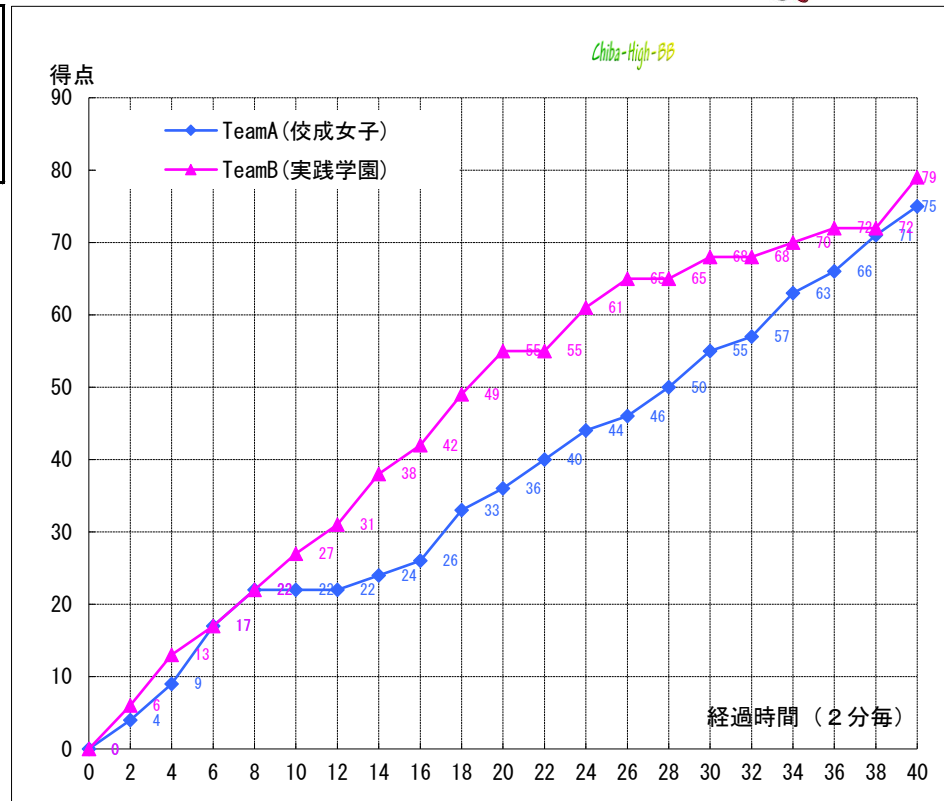

平成29年度 関東高等学校女子バスケットボール大会
兼 第71回 関東高等学校女子バスケットボール選手権大会

ALL Kanto Girls 2017 in Funabashi

11C1

(Bブロック)準決勝

試合日: 2017/06/11
開始時刻: 9:30~
会場: 船橋市総合体育館
コート: Cコート
試合順: 第1試合(Bブロック)準決勝

Team A		Team B
佼成女子	75	実践学園
(東京5位)	<table border="1"> <tr><td>22</td><td>-</td><td>27</td></tr> <tr><td>14</td><td>-</td><td>28</td></tr> <tr><td>19</td><td>-</td><td>13</td></tr> <tr><td>20</td><td>-</td><td>11</td></tr> </table>	79
		(東京8位)

TeamA (佼成女子)

No.	PT	選手名	得点	シュート			反則	リバウンド			アシスト	ブロックショット	ターンオーバー
				3P	2P	フリース		off	def	計			
4	◎	園部 早紀	7	0	3	1	2	0	1	1	2	0	3
5	-	本野 歩美	-	-	-	-	-	-	-	-	-	-	-
6	○	高野 祭	14	4	1	0	0	2	2	4	1	0	2
7	◎	西山 郁乃	20	0	6	8	2	2	6	8	2	0	1
8	◎	片岡 美咲	13	0	5	3	3	2	3	5	1	0	1
9	◎	井出 仁菜	2	0	1	0	2	0	3	3	5	0	3
10	◎	赤松 夏愛	19	4	3	1	0	1	1	2	2	1	3
11	-	上野 美咲	-	-	-	-	-	-	-	-	-	-	-
12	-	西堀 夏緒	-	-	-	-	-	-	-	-	-	-	-
13	-	橋本 亜磨	-	-	-	-	-	-	-	-	-	-	-
14	-	前多 亜美	-	-	-	-	-	-	-	-	-	-	-
15	-	網谷 萌夏	-	-	-	-	-	-	-	-	-	-	-
16	-	栗田 圭子	-	-	-	-	-	-	-	-	-	-	-
17	-	齊藤 葉月	-	-	-	-	-	-	-	-	-	-	-
18	-	豊田 帆南海	-	-	-	-	-	-	-	-	-	-	-
Team / Coach:							0	3	5	8			0
合計			75	8	19	13	9	10	21	31	13	1	13

TeamB (実践学園)

No.	PT	選手名	得点	シュート			反則	リバウンド			アシスト	ブロックショット	ターンオーバー
				3P	2P	フリース		off	def	計			
4	◎	尾上 比那	21	3	6	0	0	0	2	2	2	0	1
5	◎	妙中 理映佳	13	0	6	1	2	2	1	3	1	0	1
6	◎	田中 萌々子	9	3	0	0	3	0	2	2	8	2	4
7	◎	前山 沙紀	8	1	2	1	0	0	3	3	9	1	2
8	○	吉原 美樹	8	0	4	0	5	4	2	6	1	0	1
9	◎	新井 萌衣	10	0	5	0	4	2	1	3	2	0	0
10	-	神宮 杏樹	-	-	-	-	-	-	-	-	-	-	-
11	○	稲葉 美稀	8	0	4	0	0	2	0	2	0	1	1
12	-	坂入 彩水	-	-	-	-	-	-	-	-	-	-	-
13	-	佐藤 歩	-	-	-	-	-	-	-	-	-	-	-
14	-	三木 香帆里	-	-	-	-	-	-	-	-	-	-	-
15	-	池田 和奏	-	-	-	-	-	-	-	-	-	-	-
16	○	志村 美里	0	0	0	0	1	0	0	0	0	0	0
17	○	兼島 邑果	2	0	1	0	2	0	0	0	0	0	0
18	-	阿部 千紘	-	-	-	-	-	-	-	-	-	-	-
Team / Coach:							0	2	7	9			1
合計			79	7	28	2	17	12	18	30	23	4	11

	前半(1・2P)	後半(3・4P)	延1	延2	延3	延4
TeamA	12:42	15:00	34:26	38:33	39:24	
TeamB			21:58	32:30		

【戦評】

佼成女子は2-1-2ゾーン、実践学園はハーフコートマンツーマンで試合開始。第1Pは佼成女子#10赤松、実践学園#6田中の打ち合いとなるが、イーージーシュートのチャンスを多く作り、堅実な得点を重ねた実践学園がわずかにリード。続く第2P、佼成女子は思うように得点出来ず苦しい展開に。タイムアウト後、ディフェンスをマンツーマンに変えるも、実践学園#8吉原にセカンドチャンス数を多く与えてしまい流れが変わらない。佼成女子#6高野が3Pで状況を打破しようとするが、実践学園#4尾上、#17兼島に速攻を決められ逆に点差を広げられ36対55の実践学園リードで折り返す。
第3P、佼成女子は1-2-2ゾーンプレスで追い上げを図るも、実践学園は落ち着いて対応し点差を縮めさせない。しかし、実践学園#4尾上が3つ目のファールでベンチに下がると佼成女子の逆襲がはじまり13点差まで点差を縮めて第3Pを終える。第4P、佼成女子のシュートが高確率で決まり一気に点差を縮め、ついに1点差に。しかし、実践学園#4尾上が3Pを沈め逆転を許さない。追いつきたい佼成女子は#7のポストプレイで加点するも一歩及ばず77対75で試合終了。実践学園が#4尾上を中心になんとか逃げ切り決勝に駒を進めた。

審判 大庭 英裕 / 河野 仁 / 小柳 幸子

記入者 高山尚哉・加藤慎也