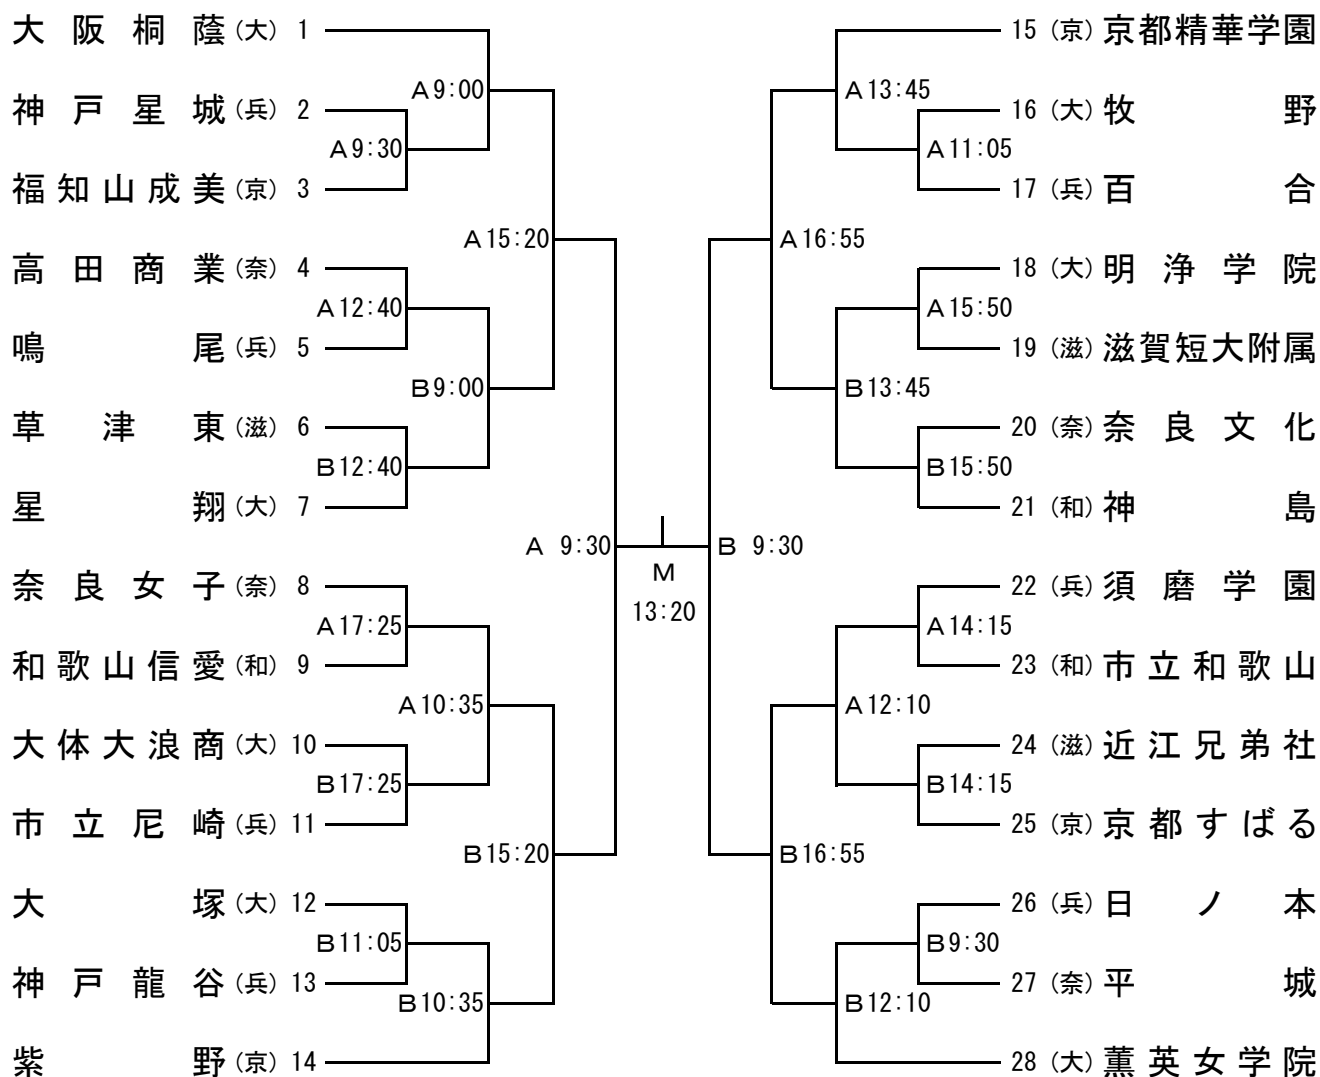

第64回近畿高等学校バスケットボール大会 《男子》

- ◎開会式は、6月23日(金) 8:40より行います。全チーム、ユニフォームで参加してください。
- ◎ユニフォームは、組み合わせ番号の若い方を淡色とし、ベンチはオフィシャル席に向かって右側とします。
- ◎貴重品・上靴・下靴・ボール等は各チームで管理してください。
- ◎各会場は、8:00に開館します。
- ◎試合結果を速報として(各試合終了後約45分)奈良県高体連ホームページに掲載します。
試合結果の問い合わせはこちらをお願いします。 <http://nara.japanbasketball.jp/hs/>

第64回近畿高等学校バスケットボール大会 《女子》

第1日 6月23日	第2日 6月24日	第3日 6月25日	第2日 6月24日	第1日 6月23日	M:ならでんアリーナ メインコート A, B:ならでんアリーナ
--------------	--------------	--------------	--------------	--------------	------------------------------------

- ◎開会式は、6月23日(金) 8:40より行います。全チーム、ユニフォームで参加してください。
- ◎ユニフォームは、組み合わせ番号の若い方を淡色とし、ベンチはオフィシャル席に向かって右側とします。
- ◎貴重品・上靴・下靴・ボール等は各チームで管理してください。
- ◎各会場は、8:00に開館します。
- ◎試合結果を速報として(各試合終了後約45分)奈良県高体連ホームページに掲載します。
試合結果の問い合わせはこちらをお願いします。 <http://nara.japanbasketball.jp/hs/>