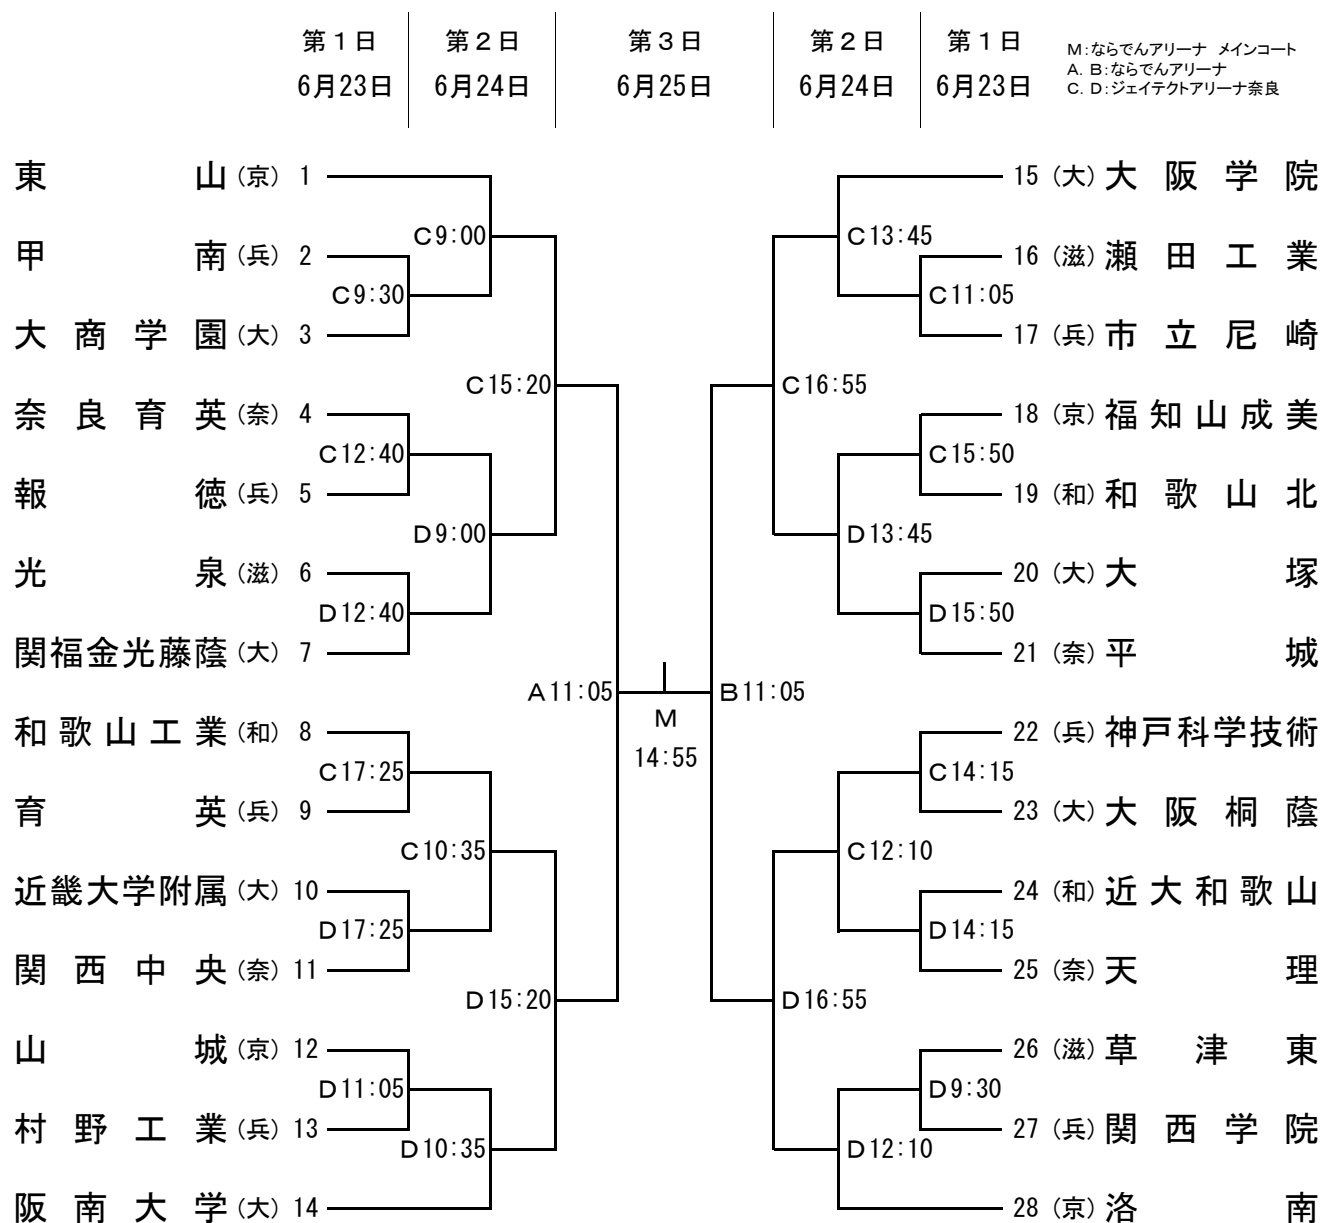

第64回近畿高等学校バスケットボール大会 《男子》

- ◎開会式は、6月23日(金) 8:40より行います。全チーム、ユニフォームで参加してください。
- ◎ユニフォームは、組み合わせ番号の若い方を淡色とし、ベンチはオフィシャル席に向かって右側とします。
- ◎貴重品・上靴・下靴・ボール等は各チームで管理してください。
- ◎各会場は、8:00に開館します。
- ◎試合結果を速報として(各試合終了後約45分)奈良県高体連ホームページに掲載します。
試合結果の問い合わせはこちらをお願いします。 <http://nara.japanbasketball.jp/hs/>

第64回近畿高等学校バスケットボール大会 《女子》

第1日 6月23日	第2日 6月24日	第3日 6月25日	第2日 6月24日	第1日 6月23日	M:ならでんアリーナ メインコート A, B:ならでんアリーナ
--------------	--------------	--------------	--------------	--------------	------------------------------------

- ◎開会式は、6月23日(金) 8:40より行います。全チーム、ユニフォームで参加してください。
- ◎ユニフォームは、組み合わせ番号の若い方を淡色とし、ベンチはオフィシャル席に向かって右側とします。
- ◎貴重品・上靴・下靴・ボール等は各チームで管理してください。
- ◎各会場は、8:00に開館します。
- ◎試合結果を速報として(各試合終了後約45分)奈良県高体連ホームページに掲載します。
試合結果の問い合わせはこちらをお願いします。 <http://nara.japanbasketball.jp/hs/>