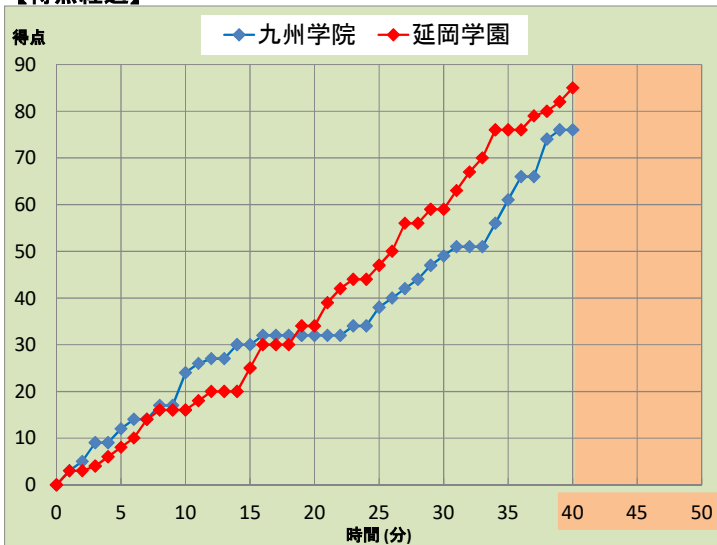

平成29年度 全九州高等学校体育大会 第70回 全九州高等学校バスケットボール競技大会

【得点経過】

会場	福岡市民体育館	
日時	平成29年6月24日 (土) 9:00	
コート	Bコート	第1試合
カテゴリー	男子	1回戦
主審	和田 敏文	
副審	山口 勝真	

TEAM A		TEAM B															
九州学院 76	<table border="0"> <tr><td>24</td><td>1st</td><td>16</td></tr> <tr><td>8</td><td>2nd</td><td>18</td></tr> <tr><td>17</td><td>3rd</td><td>25</td></tr> <tr><td>27</td><td>4th</td><td>26</td></tr> <tr><td colspan="3">OT</td></tr> </table>	24	1st	16	8	2nd	18	17	3rd	25	27	4th	26	OT			85 延岡学園
24	1st	16															
8	2nd	18															
17	3rd	25															
27	4th	26															
OT																	
熊本1位		宮崎2位															
●		○															