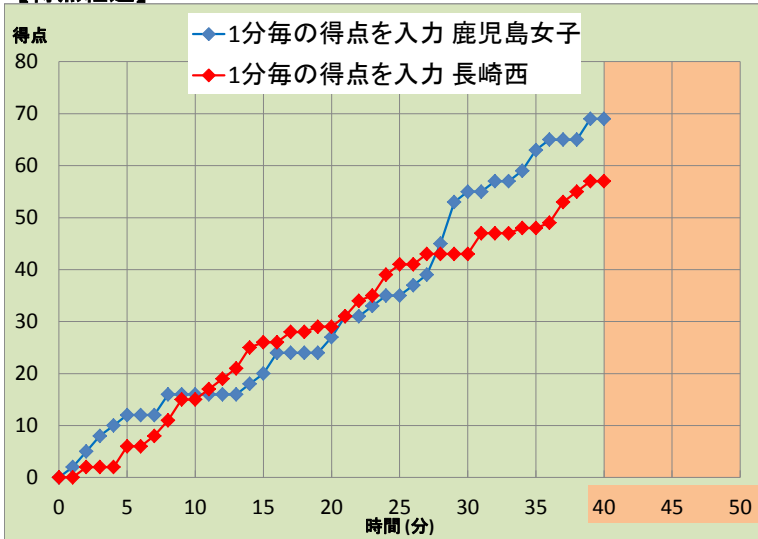

平成29年度 全九州高等学校体育大会 第70回 全九州高等学校バスケットボール競技大会

【得点経過】

会場	九電記念体育館	
日時	平成29年6月24日 (土) 9:00	
コート	Cコート	第1試合
カテゴリー	女子	1回戦
主審	小川 隆三	
副審	進野 寧	

TEAM A		TEAM B
鹿児島女子	69	57 長崎西
鹿児島1位		長崎2位
○		●

16 1st 15
11 2nd 14
28 3rd 14
14 4th 14
OT

【戦評】

全九州大会1回戦、鹿児島県1位の鹿児島女子対長崎県2位の長崎西との対戦、鹿児島女子のスターティングメンバーは、#4、#5、#7、#10、#12、長崎西のスターティングメンバーは、#4、#6、#8、#9、#10で試合開始。第1P両チーム共にマンツーマンでゲームが始まる。鹿児島女子が高さを生かした攻撃で先制し、堅いディフェンスに苦しむ長崎西は開始からなかなかシュートが決まらず得点できないが、徐々に速攻からのシュートが決まりだし、1点差まで追いつき第1P終了。第2P長崎西は、フルコートでプレッシャーをかけるディフェンスから早い展開で連続得点し逆転。一方、鹿児島女子はインサイドに対するディフェンスに苦しむも、#10、#12のジャンプシュートやドライブで得点を重ね、鹿児島女子27-29長崎西と1ゴール差で前半終了。第3P、両チームともに積極的な攻撃で得点を重ねる。開始5分、#12のスティールからのレイアップ、#7の速攻で10点差のリードを奪い、長崎西のタイムアウト。追いつきたい長崎西は、#10の積極的なシュートで追いつけるが、鹿児島女子#7のゴール下と#12のシュートで連続得点し、55-43と12点差のリードを奪い第3P終了。第4P、長崎西は開始からオールコートのマンツーマンをしかけリズムをつかもうとする。#5の3Pやドライブで積極的に攻めるも、なかなか得点が伸びず苦しい展開。鹿児島女子はインサイドを中心に、高い確率で得点を重ね徐々にリードを広げる。長崎西はアウトサイドからのシュートを狙うがなかなか決まらず、最後まで鹿児島女子は#12を中心とした攻撃や、高さを生かした攻撃でリードを守りきり、69-57で勝利し、2回戦進出した。