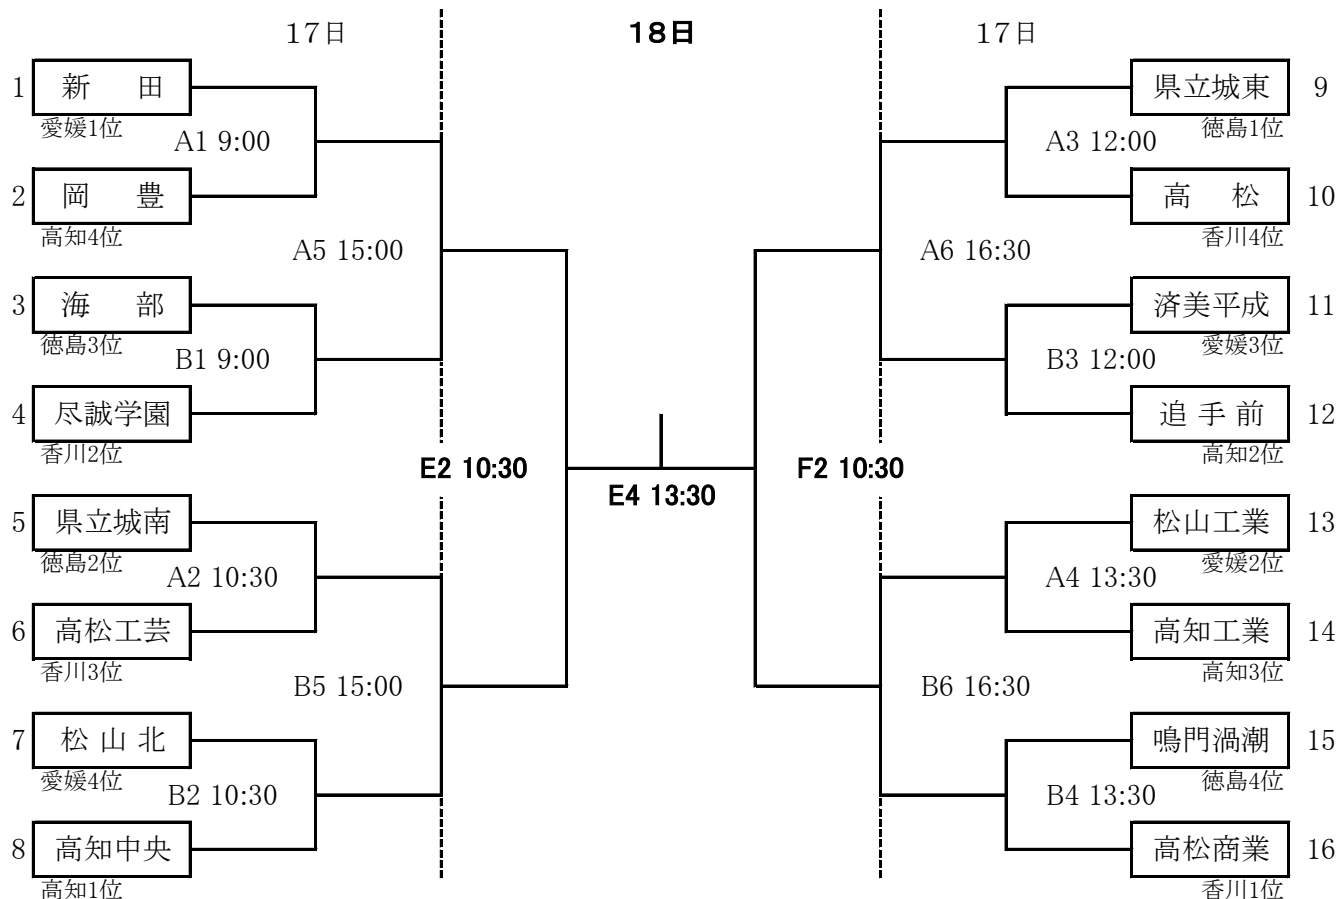

# 女子組合せ

A・Bコート: 三豊市総合体育館, C・Dコート: 多度津町民体育館, E・Fコート: ヴィスポことひら