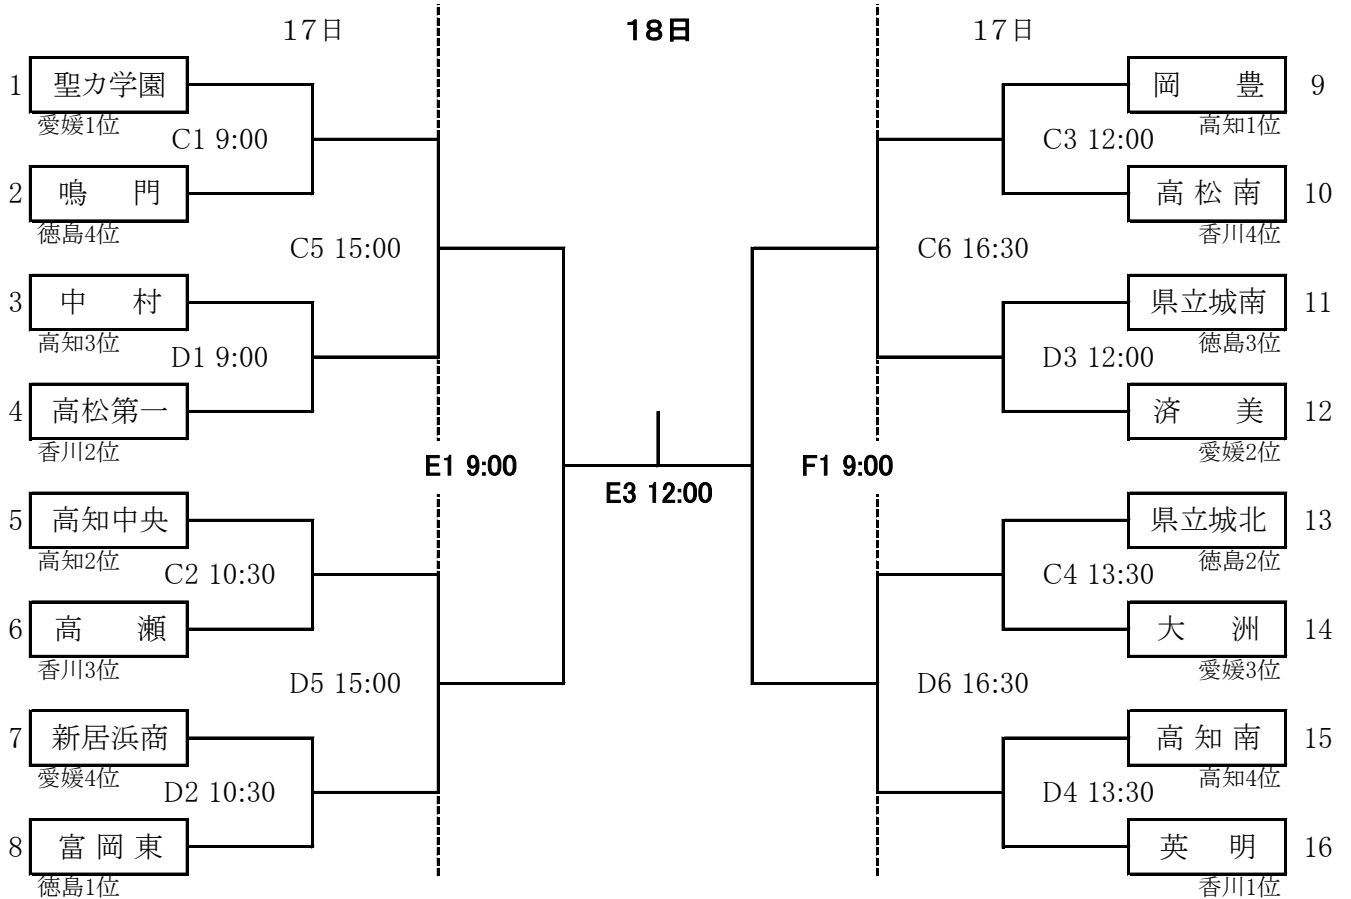

# 男子組合せ

# 女子組合せ

A・Bコート: 三豊市総合体育館, C・Dコート: 多度津町民体育館, E・Fコート: ヴィスポことひら