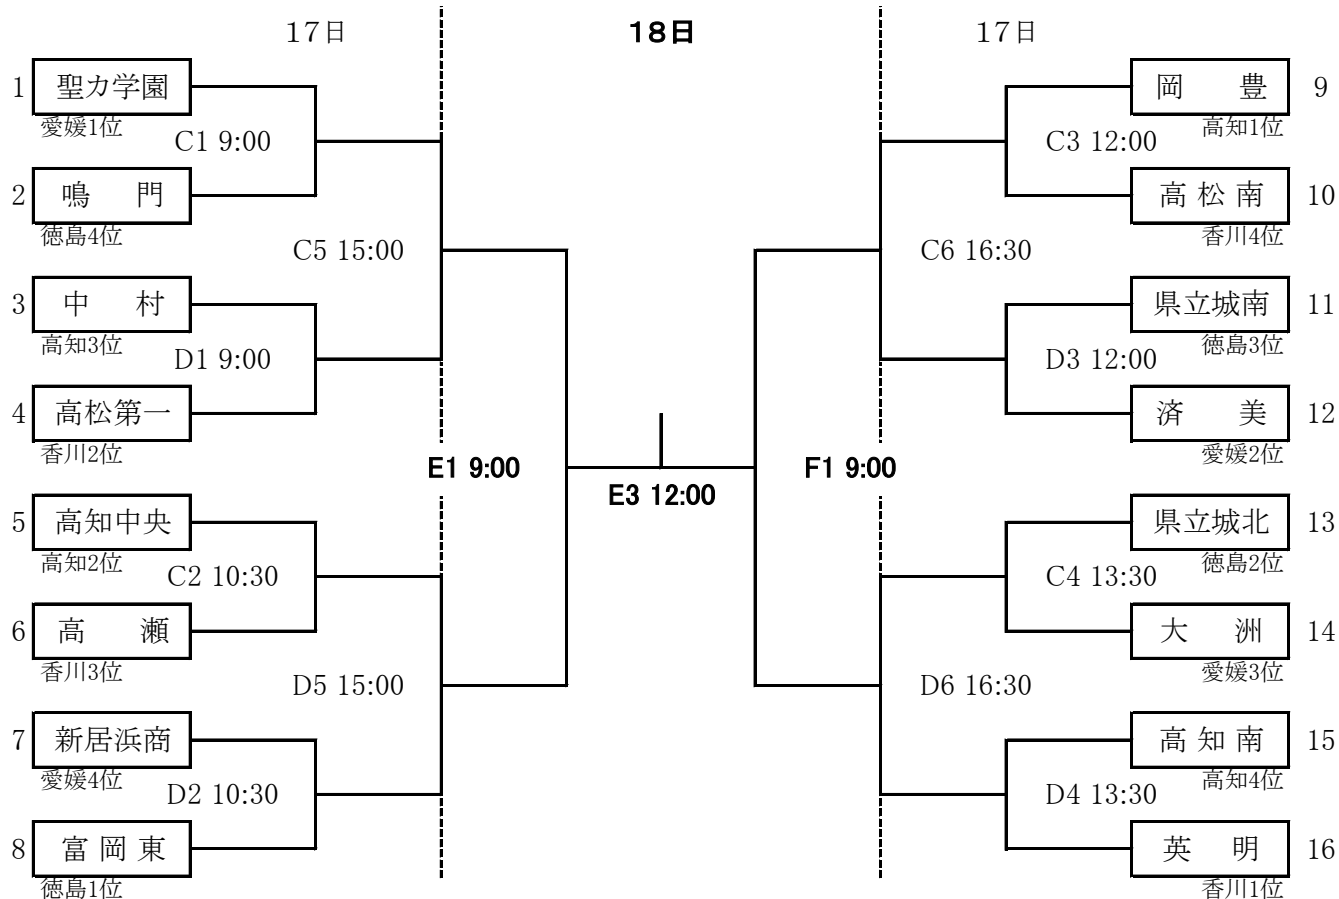

# 男子組合せ

# 女子組合せ

A・Bコート: 三豊市総合体育館, C・Dコート: 多度津町民体育館, E・Fコート: ヴィスポことひら