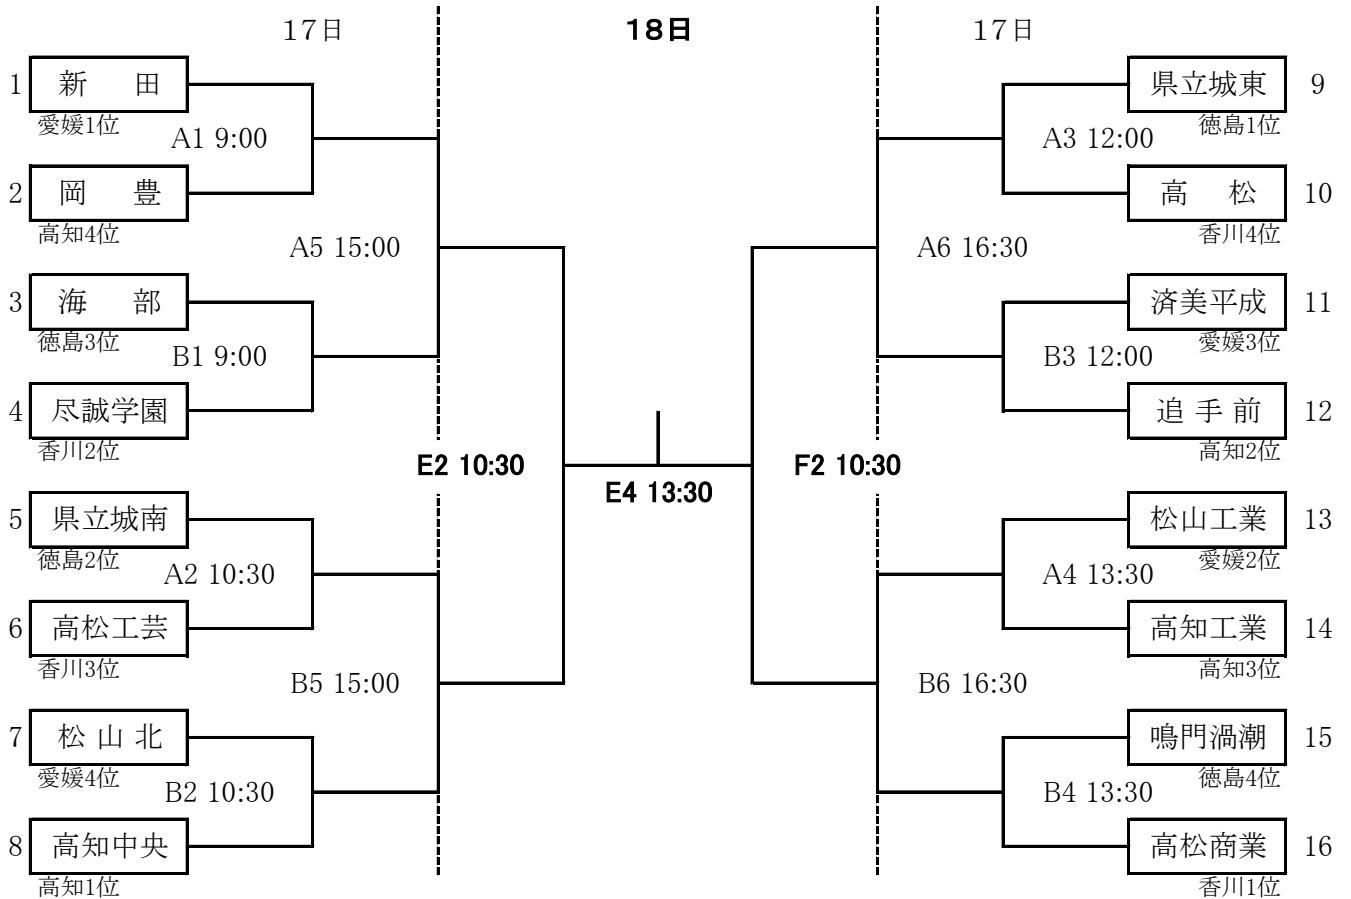

# 女子組合せ

A・Bコート: 三豊市総合体育館, C・Dコート: 多度津町民体育館, E・Fコート: ヴィスポことひら