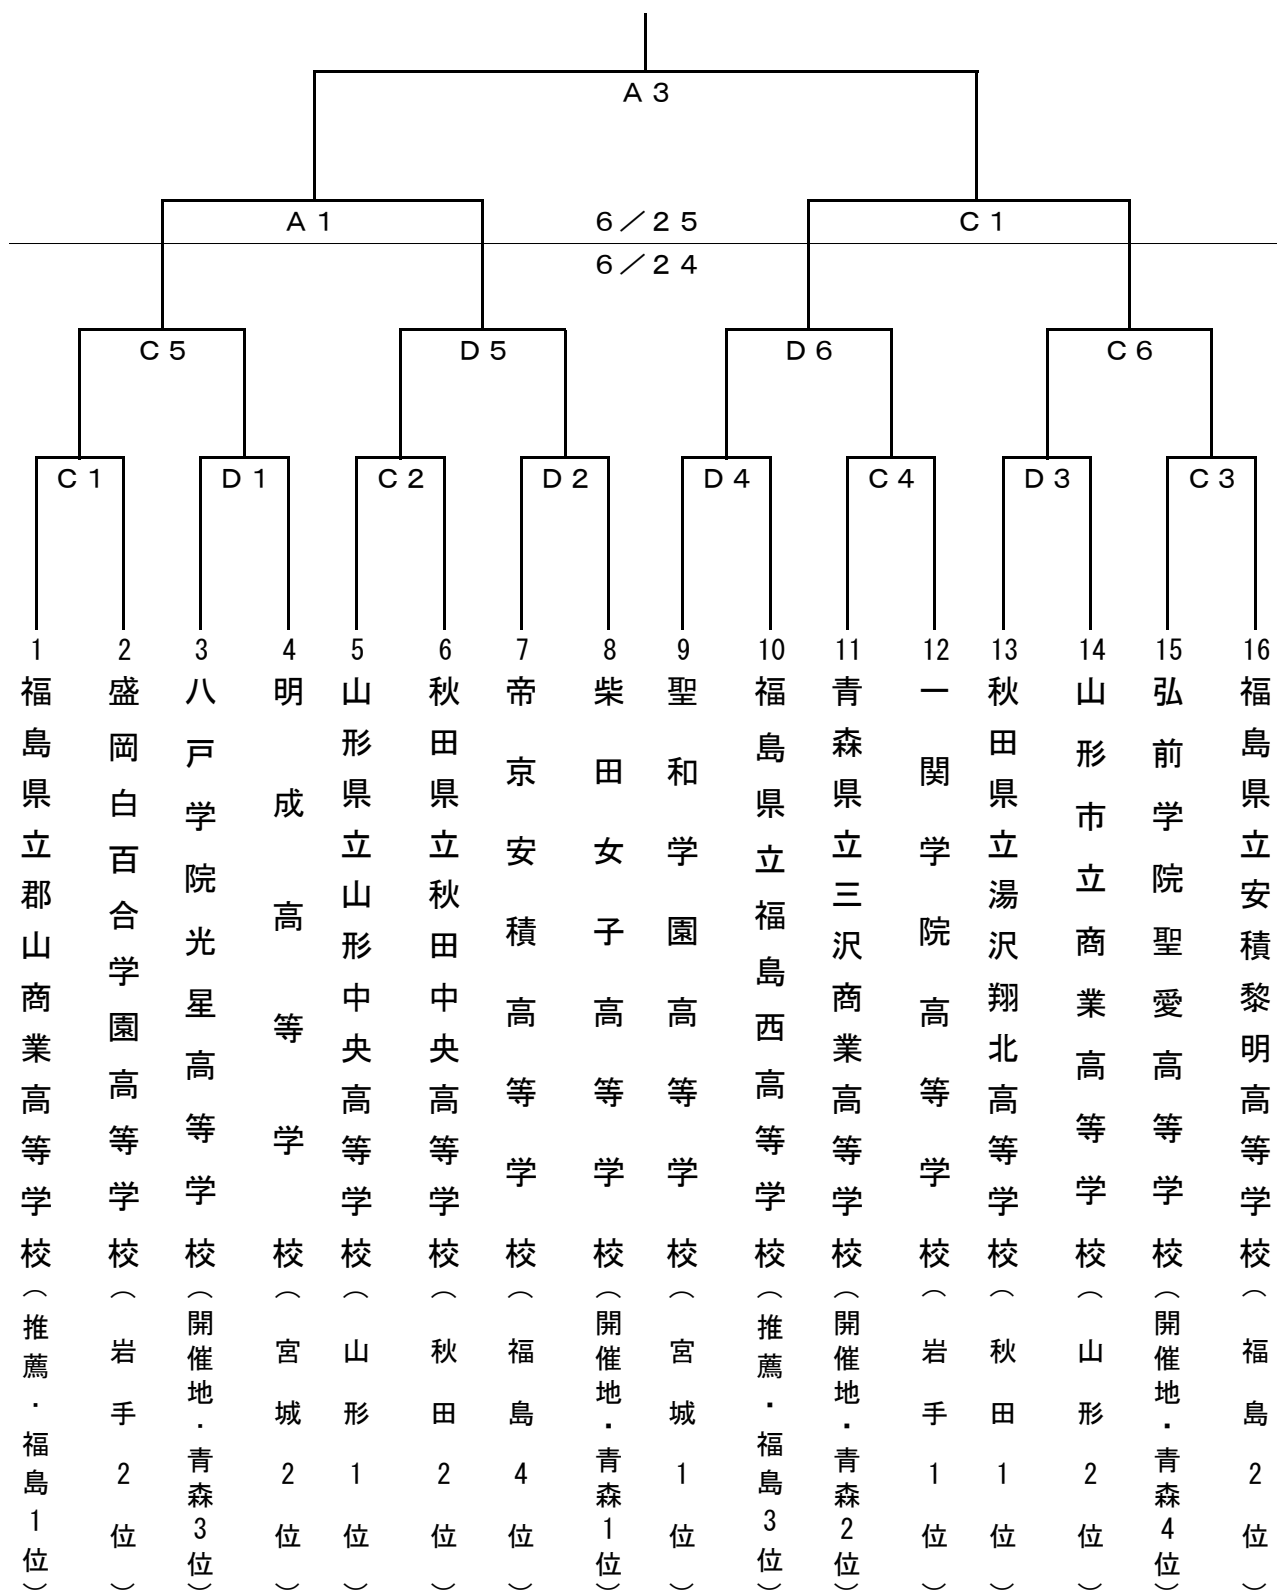

第72回東北高等学校男女バスケットボール選手権大会 兼第53回NHK杯大会

【 男子組合せ 】

試合開始予定時刻

第1試合	第2試合	第3試合	第4試合	第5試合	第6試合
9 : 0 0	1 0 : 3 0	1 2 : 0 0	1 3 : 3 0	1 5 : 0 0	1 6 : 3 0

第72回東北高等学校男女バスケットボール選手権大会 兼第53回NHK杯大会

【 女子組合せ 】

会場：マエダアリーナ A・B・C・D