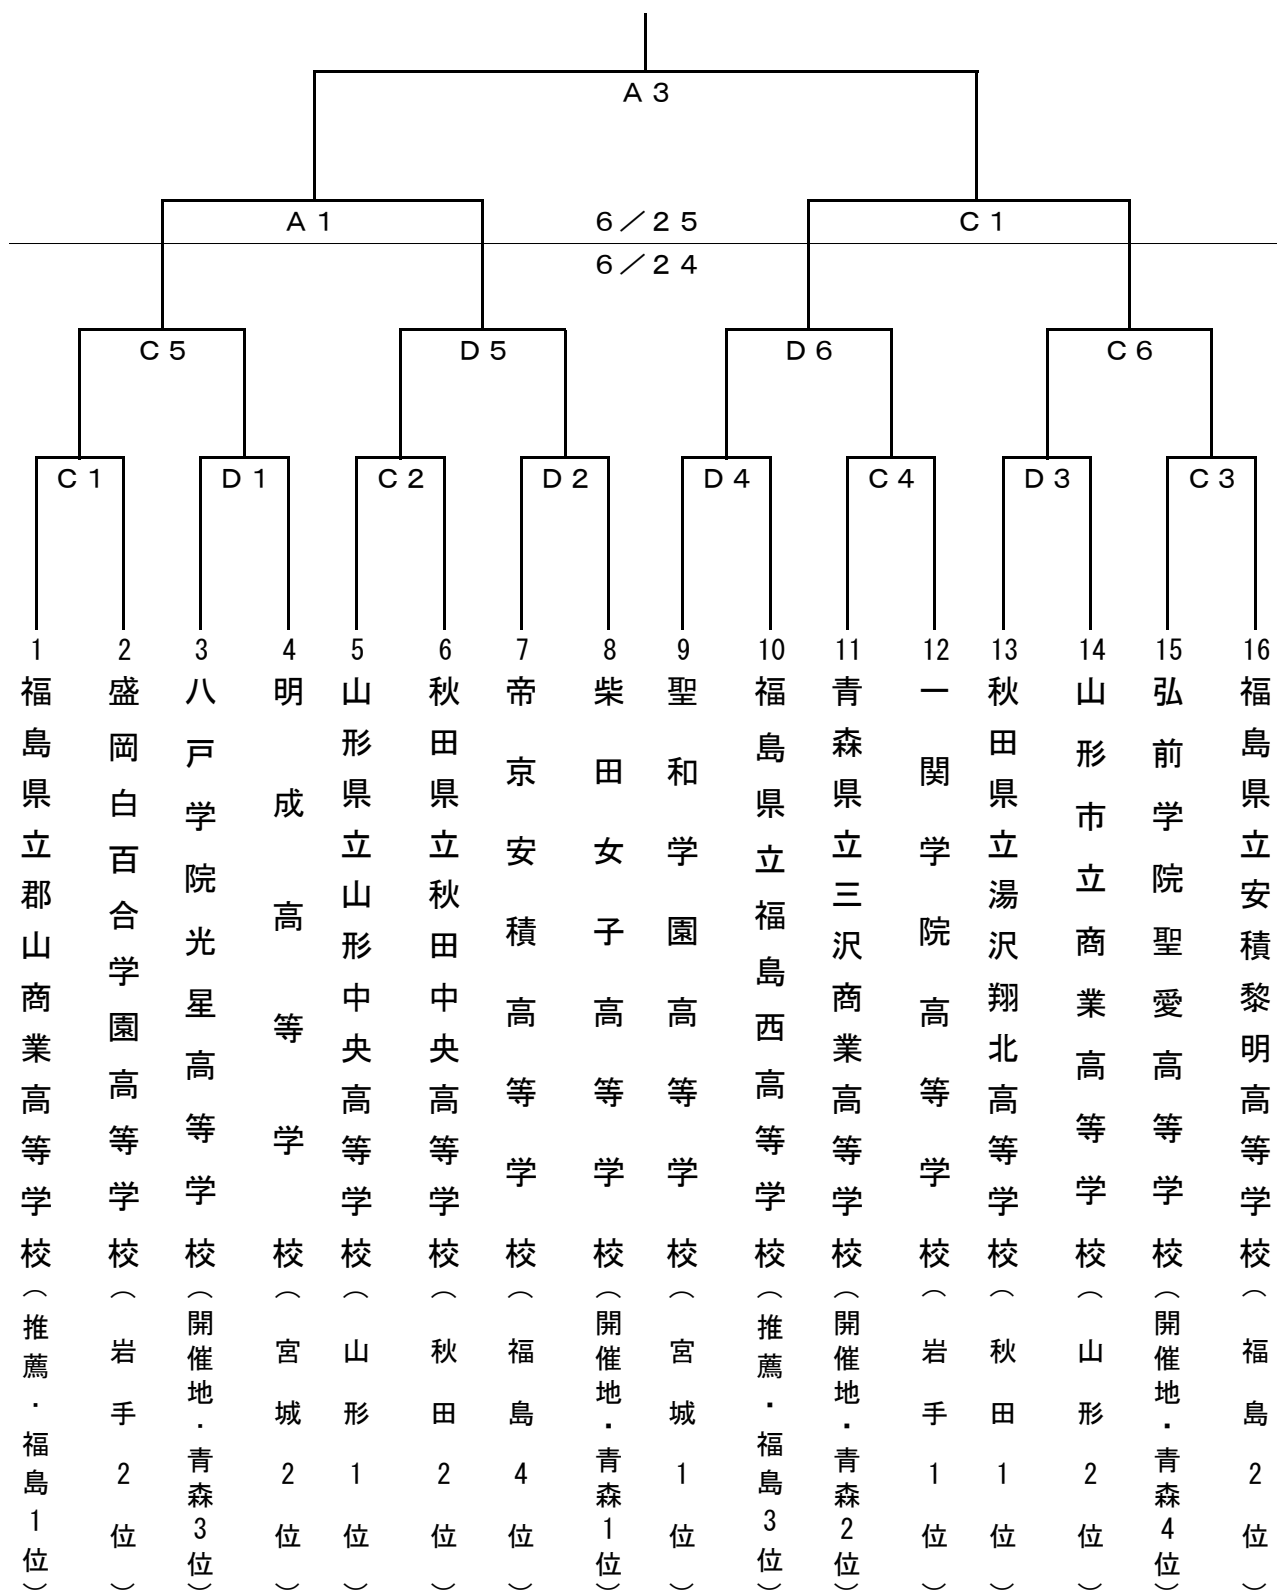

# 第72回東北高等学校男女バスケットボール選手権大会 兼第53回NHK杯大会

## 【 男子組合せ 】

## 【 女子組合せ 】

会場：マエダアリーナ      A・B・C・D