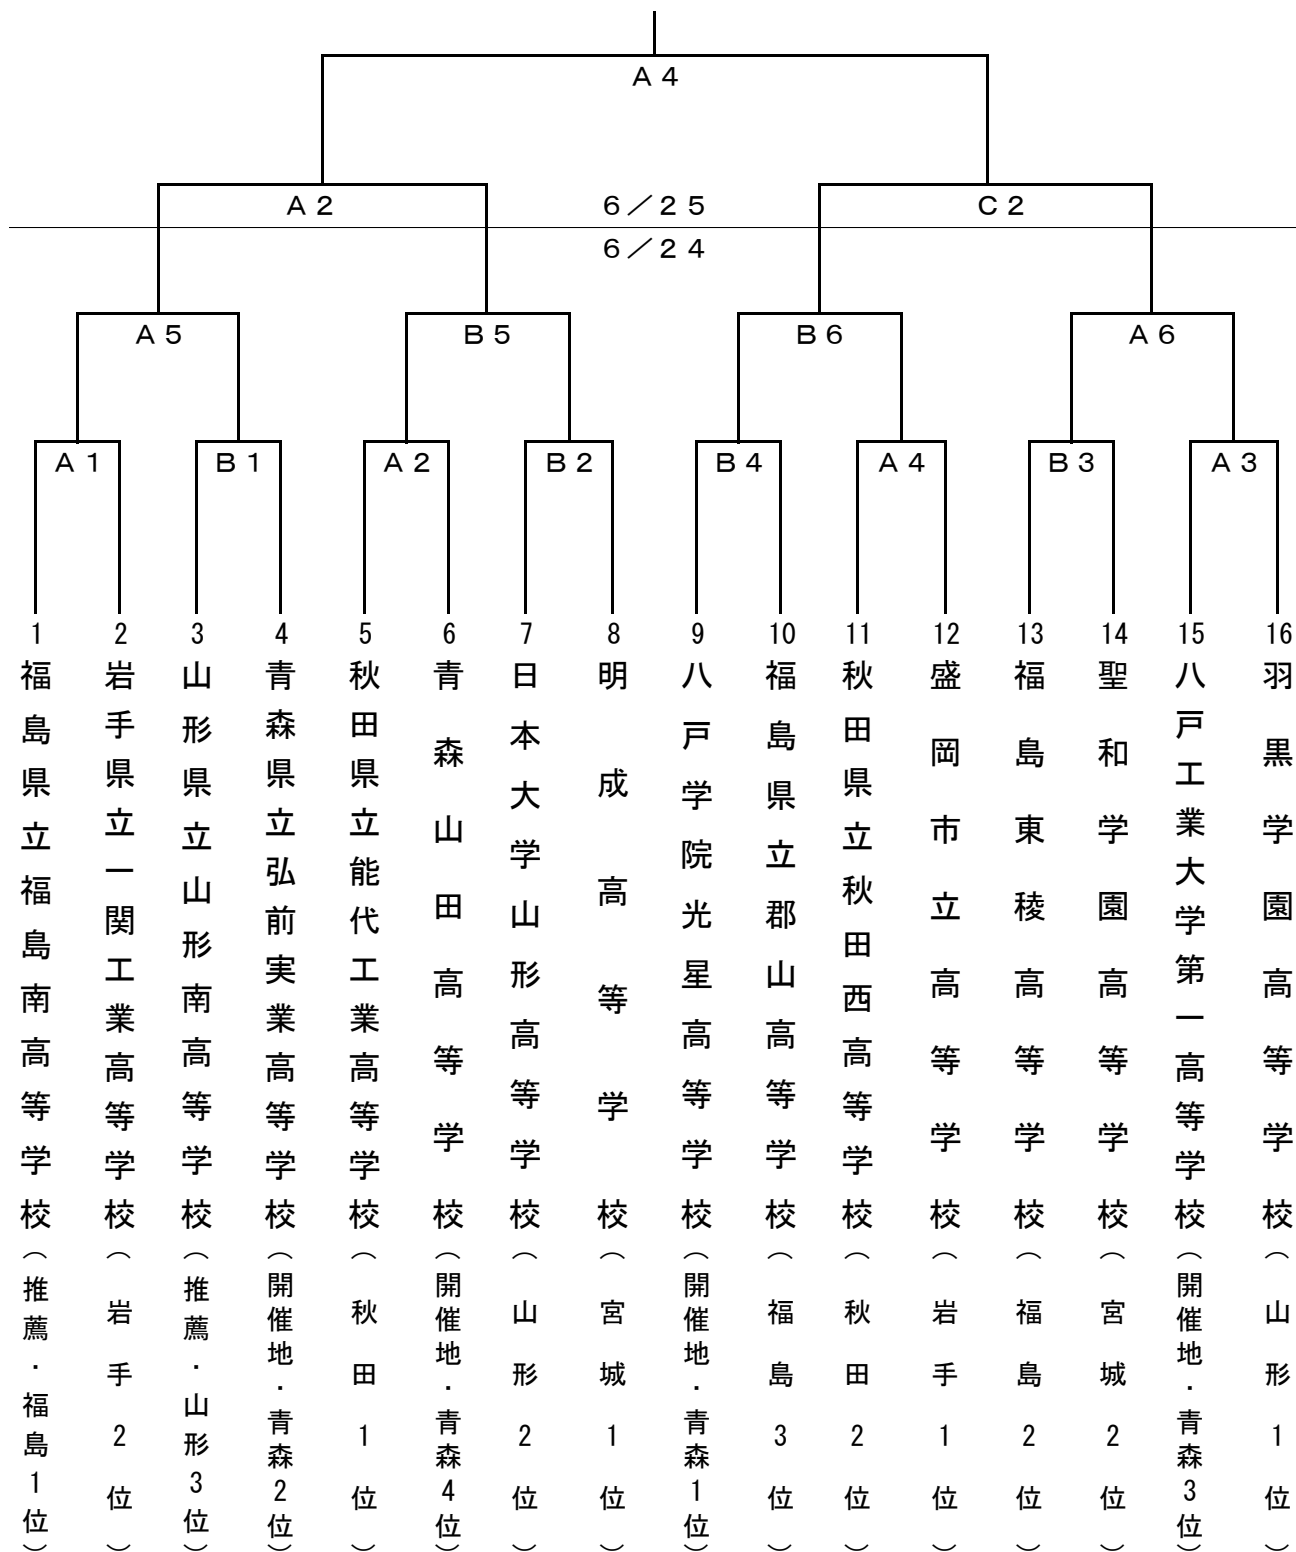

第72回東北高等学校男女バスケットボール選手権大会 兼第53回NHK杯大会

【 男子組合せ 】

試合開始予定時刻

第1試合	第2試合	第3試合	第4試合	第5試合	第6試合
9 : 0 0	1 0 : 3 0	1 2 : 0 0	1 3 : 3 0	1 5 : 0 0	1 6 : 3 0

第72回東北高等学校男女バスケットボール選手権大会 兼第53回NHK杯大会

【 女子組合せ 】

会場：マエダアリーナ A・B・C・D