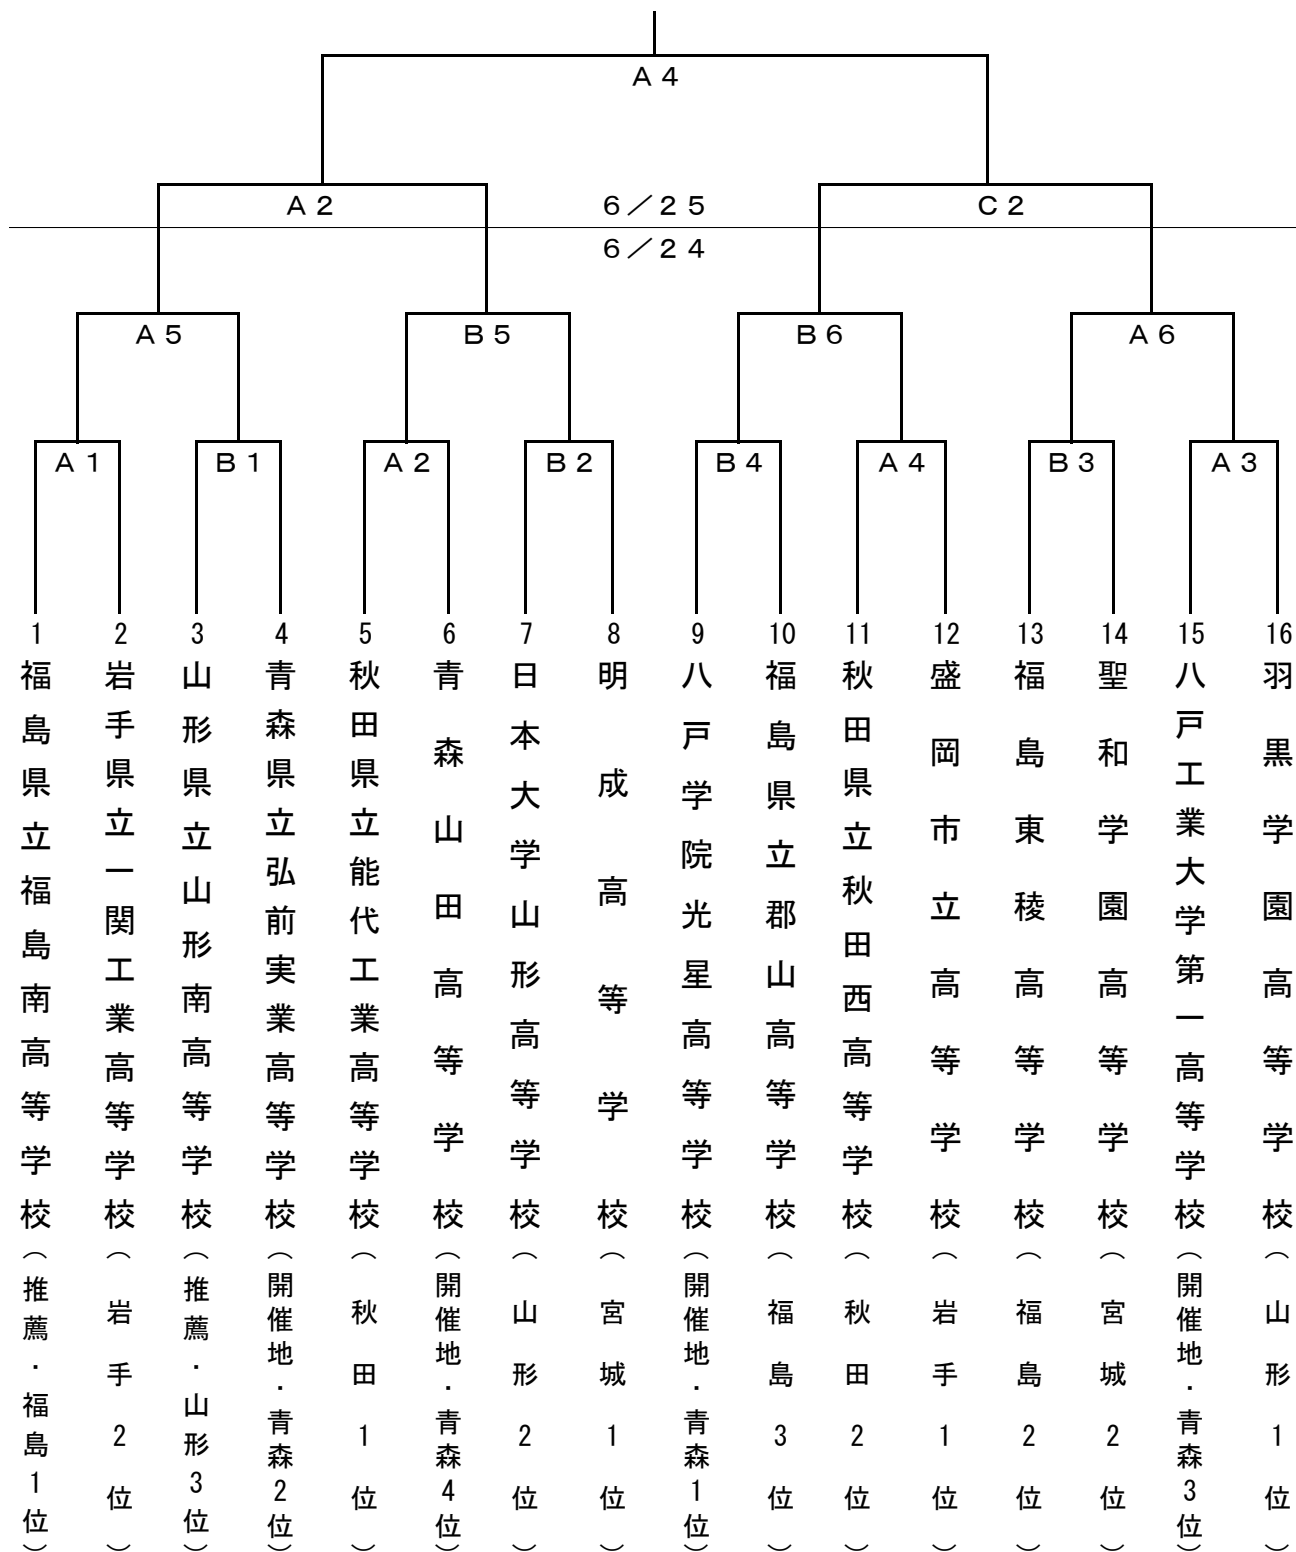

# 第72回東北高等学校男女バスケットボール選手権大会 兼第53回NHK杯大会

## 【 男子組合せ 】

## 【 女子組合せ 】

会場：マエダアリーナ      A・B・C・D