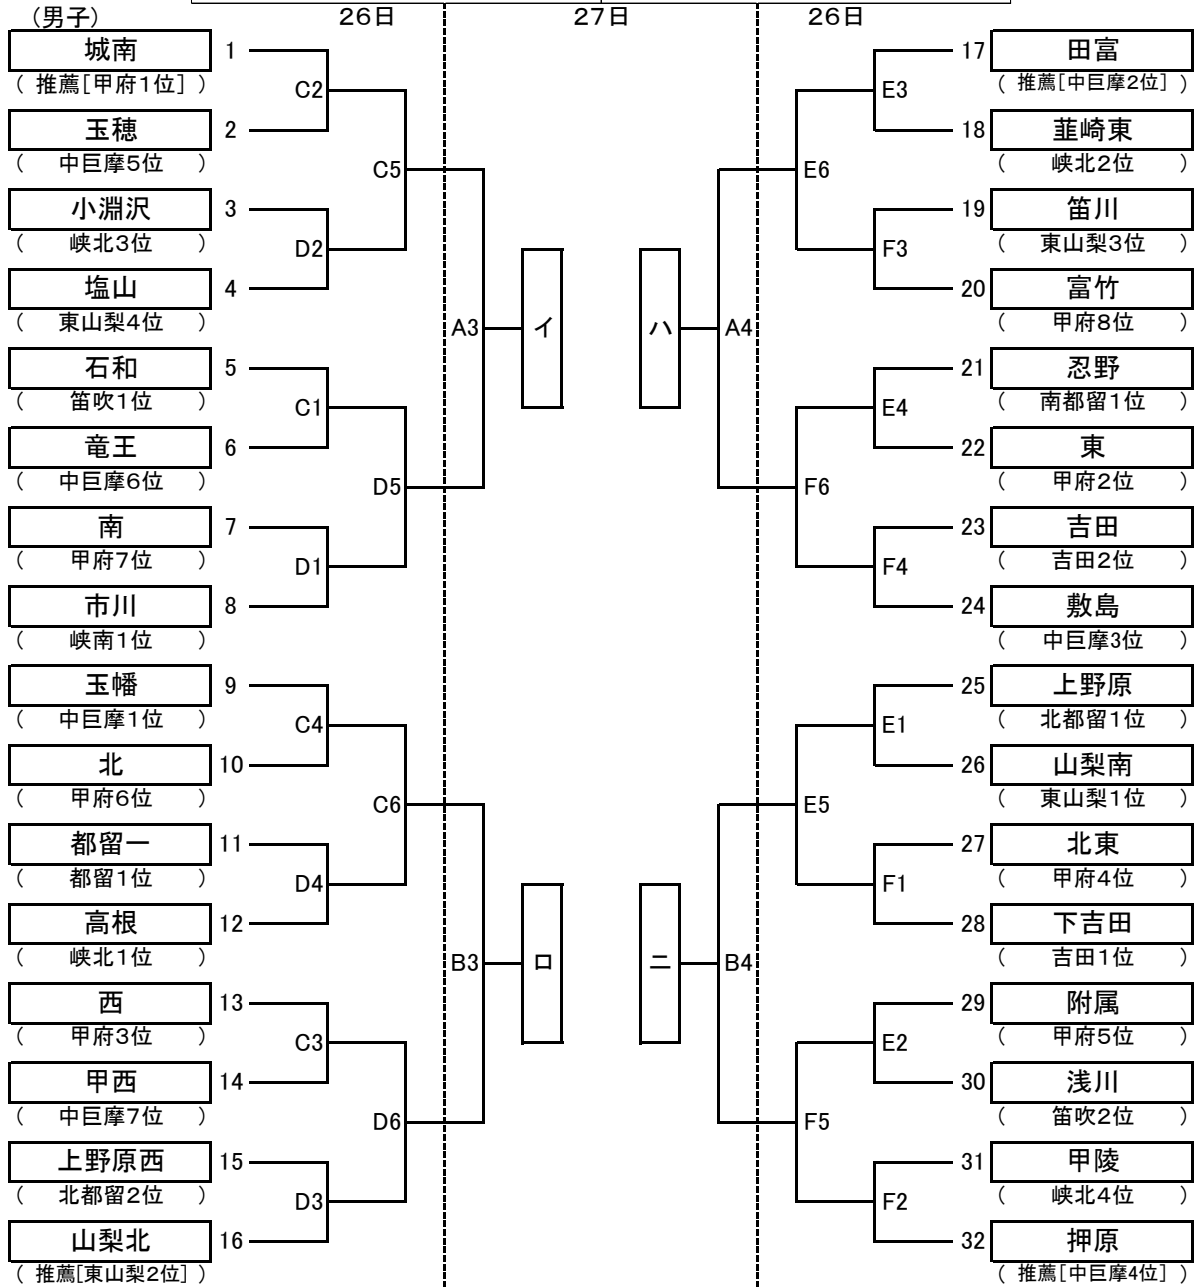

第68回山梨県中学校総合体育大会バスケットボールの部 組み合わせ表

小瀬体育館 (男女) A・Bコート	高根中体育館 (男子) C・Dコート
北杜市長坂体育館 (男子) E・Fコート	北杜市高根体育館 (女子) G・Hコート
忍野中体育館 (女子) I・Jコート	

男子 決勝リーグ(27日,29日)

	27日 第5試合			27日 第6試合		
Aコート	イ	対	ロ	ハ	対	ニ
Bコート	-----			-----		
	29日 第2試合			29日 第4試合		
Aコート	イ ロ	勝 対	ハ ニ	敗 対	イ ロ	勝 対
Bコート	イ ロ	敗 対	ハ ニ	勝 対	イ ロ	敗 対

※開始予定時刻

1日目・2日目

第1試合 9:00~

第3試合 11:40~

第5試合 14:20~

第2試合 10:20~

第4試合 13:00~

第6試合 15:40~

3日目

第1試合 9:30~

第3試合 13:00~

第2試合 10:50~

第4試合 14:20~

※第3試合のアップは12:30分以降とする。

★決勝リーグ順位決定方法

- 1 勝率同チームが2校の場合は、相互の試合で勝ったチームを上位とする。
- 2 勝率同チームが3校の場合は、当該3チーム間の試合のゴールアベレージにより、順位を決定する。
- 3 上記1、2で決まらない場合は、リーグの全ゴールアベレージにより、順位を決定する。