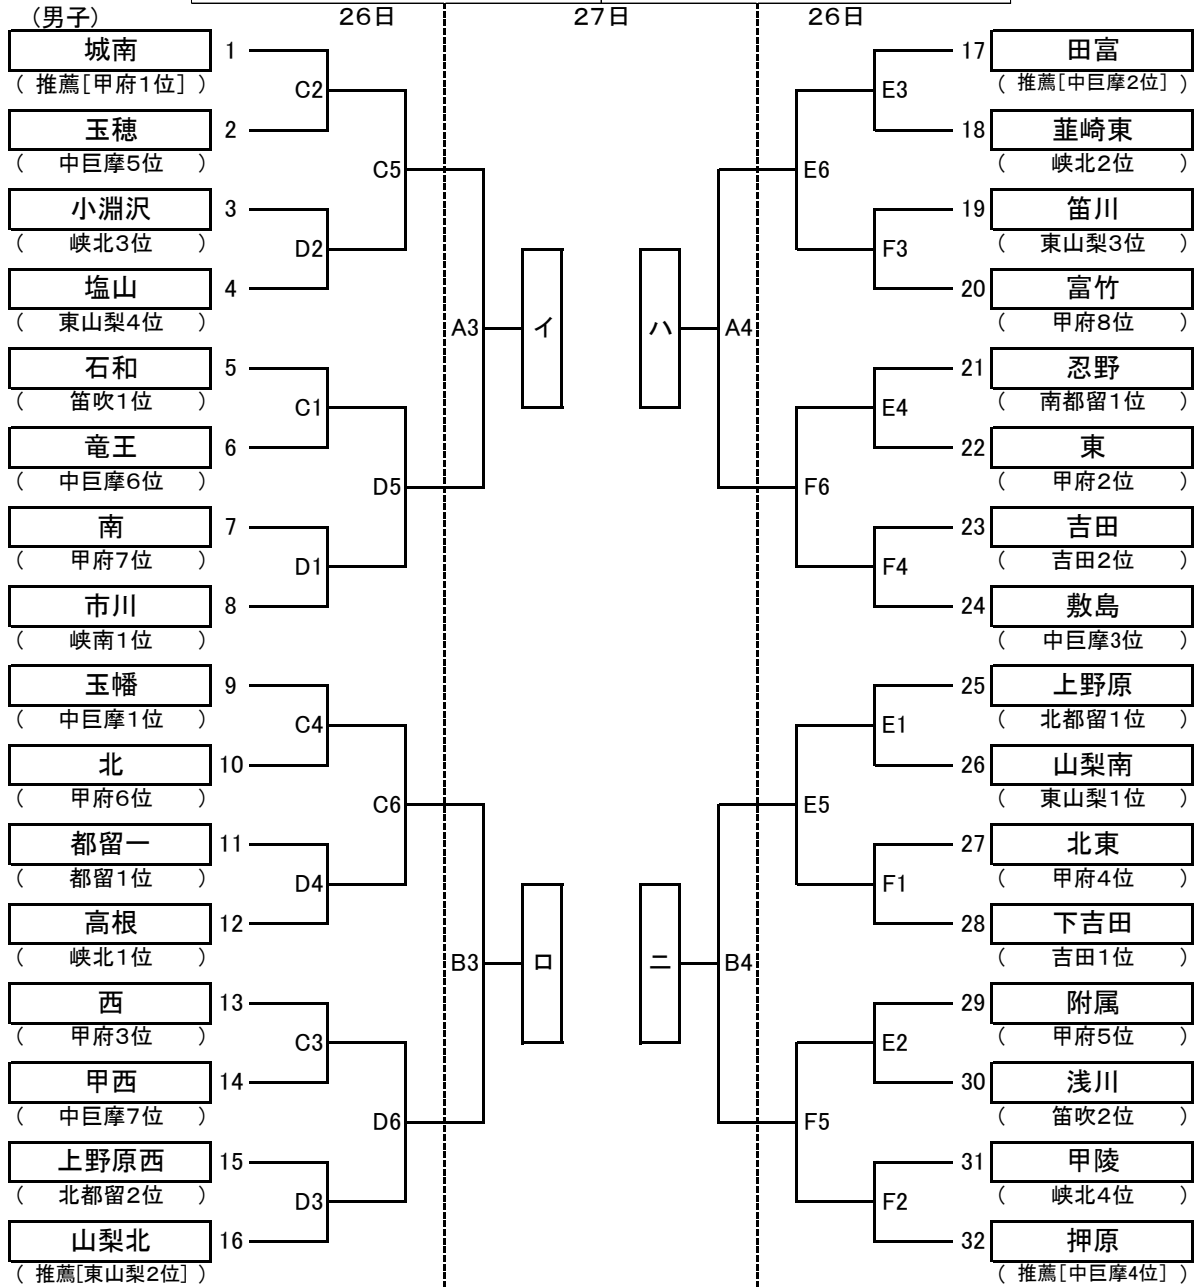

# 第68回山梨県中学校総合体育大会バスケットボールの部 組み合わせ表

小瀬体育館 (男女) A・Bコート	高根中体育館 (男子) C・Dコート
北杜市長坂体育館 (男子) E・Fコート	北杜市高根体育館 (女子) G・Hコート
忍野中体育館 (女子) I・Jコート	

男子 決勝リーグ(27日,29日)

	27日 第5試合			27日 第6試合							
Aコート	イ	対	ロ	ハ	対	ニ					
Bコート	-----			-----							
	29日 第2試合			29日 第4試合							
Aコート	イ	勝	対	ハ	敗	対	イ	勝	対	ハ	勝
Bコート	イ	敗	対	ハ	勝	対	イ	敗	対	ハ	敗

※開始予定時刻

1日目・2日目

第1試合 9:00~

第2試合 10:20~

第3試合 11:40~

第4試合 13:00~

第5試合 14:20~

第6試合 15:40~