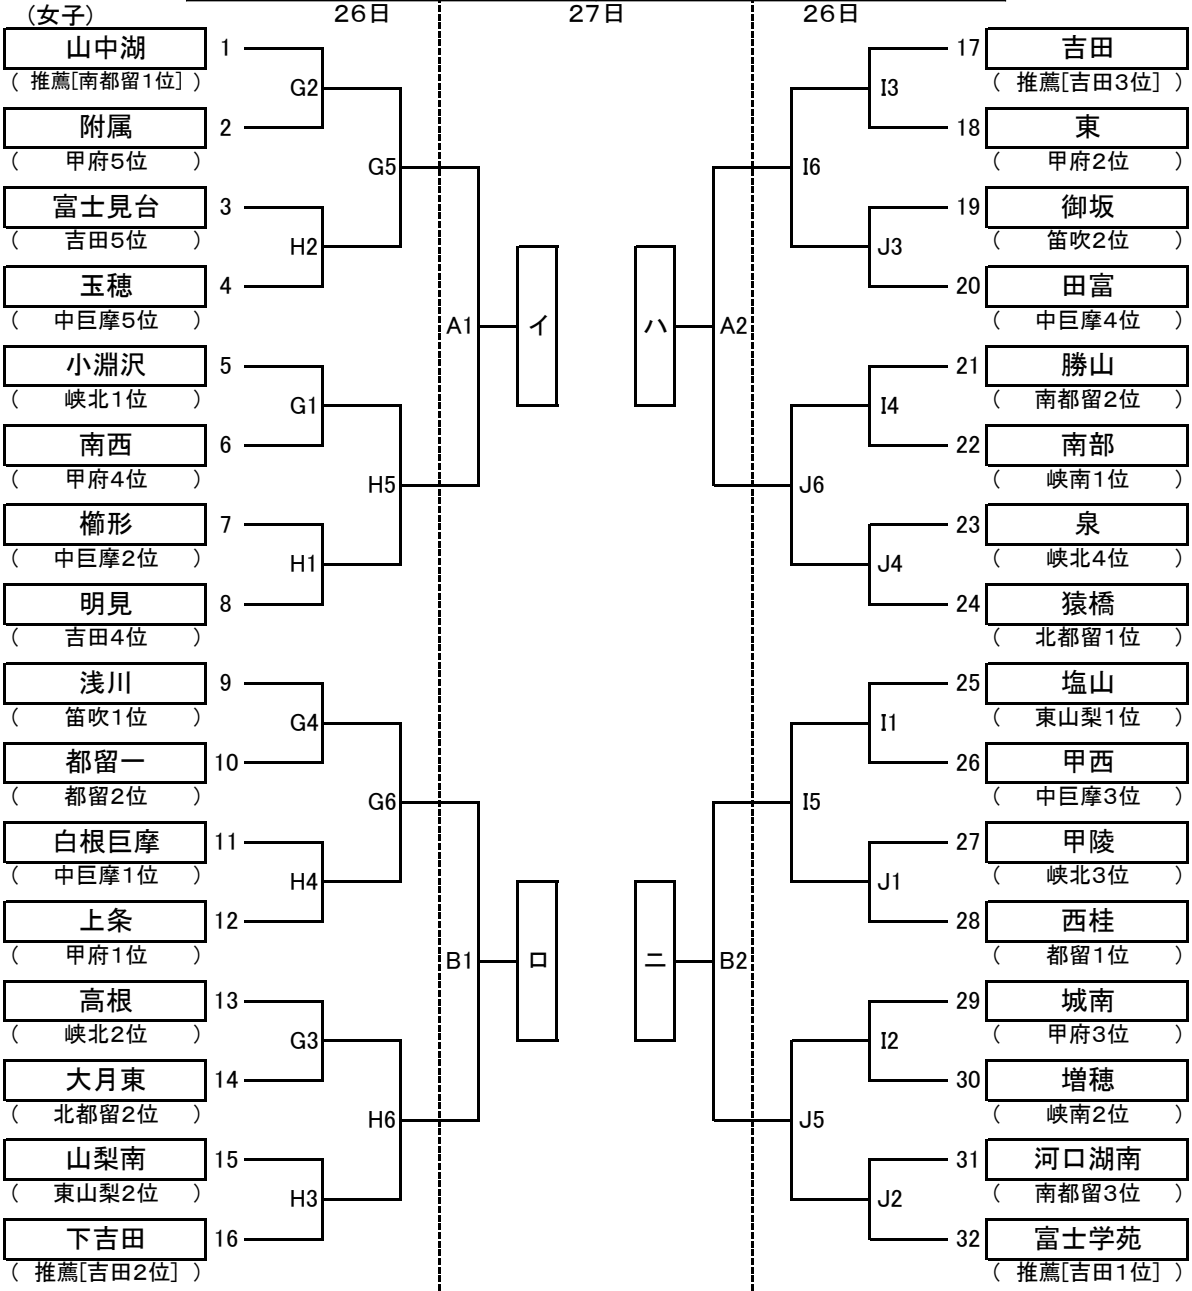

第68回山梨県中学校総合体育大会バスケットボールの部 組み合わせ表

小瀬体育館 (男女) A・Bコート	高根中体育館 (男子) C・Dコート
北杜市長坂体育館 (男子) E・Fコート	北杜市高根体育館 (女子) G・Hコート
忍野中体育館 (女子) I・Jコート	0

女子 決勝リーグ(27日,29日)

	27日 第5試合		27日 第6試合	
Cコート	-----		-----	
Dコート	イ	対	ロ	ハ
				ニ
	29日 第1試合		29日 第3試合	
Aコート	イ	勝	対	ハ
	ロ			ニ
				勝
Bコート	イ	敗	対	ハ
	ロ			ニ
				敗

※開始予定時刻

1日目・2日目

第1試合 9:00~

第3試合 11:40~

第5試合 14:20~

第2試合 10:20~

第4試合 13:00~

第6試合 15:40~

3日目

第1試合 9:30~

第3試合 13:00~

第2試合 10:50~

第4試合 14:20~

※第3試合のアップは12:30分以降とする。

★決勝リーグ順位決定方法

- 1 勝率同チームが2校の場合は、相互の試合で勝ったチームを上位とする。
- 2 勝率同チームが3校の場合は、当該3チーム間の試合のゴールアベレージにより、順位を決定する。
- 3 上記1、2で決まらない場合は、リーグの全ゴールアベレージにより、順位を決定する。