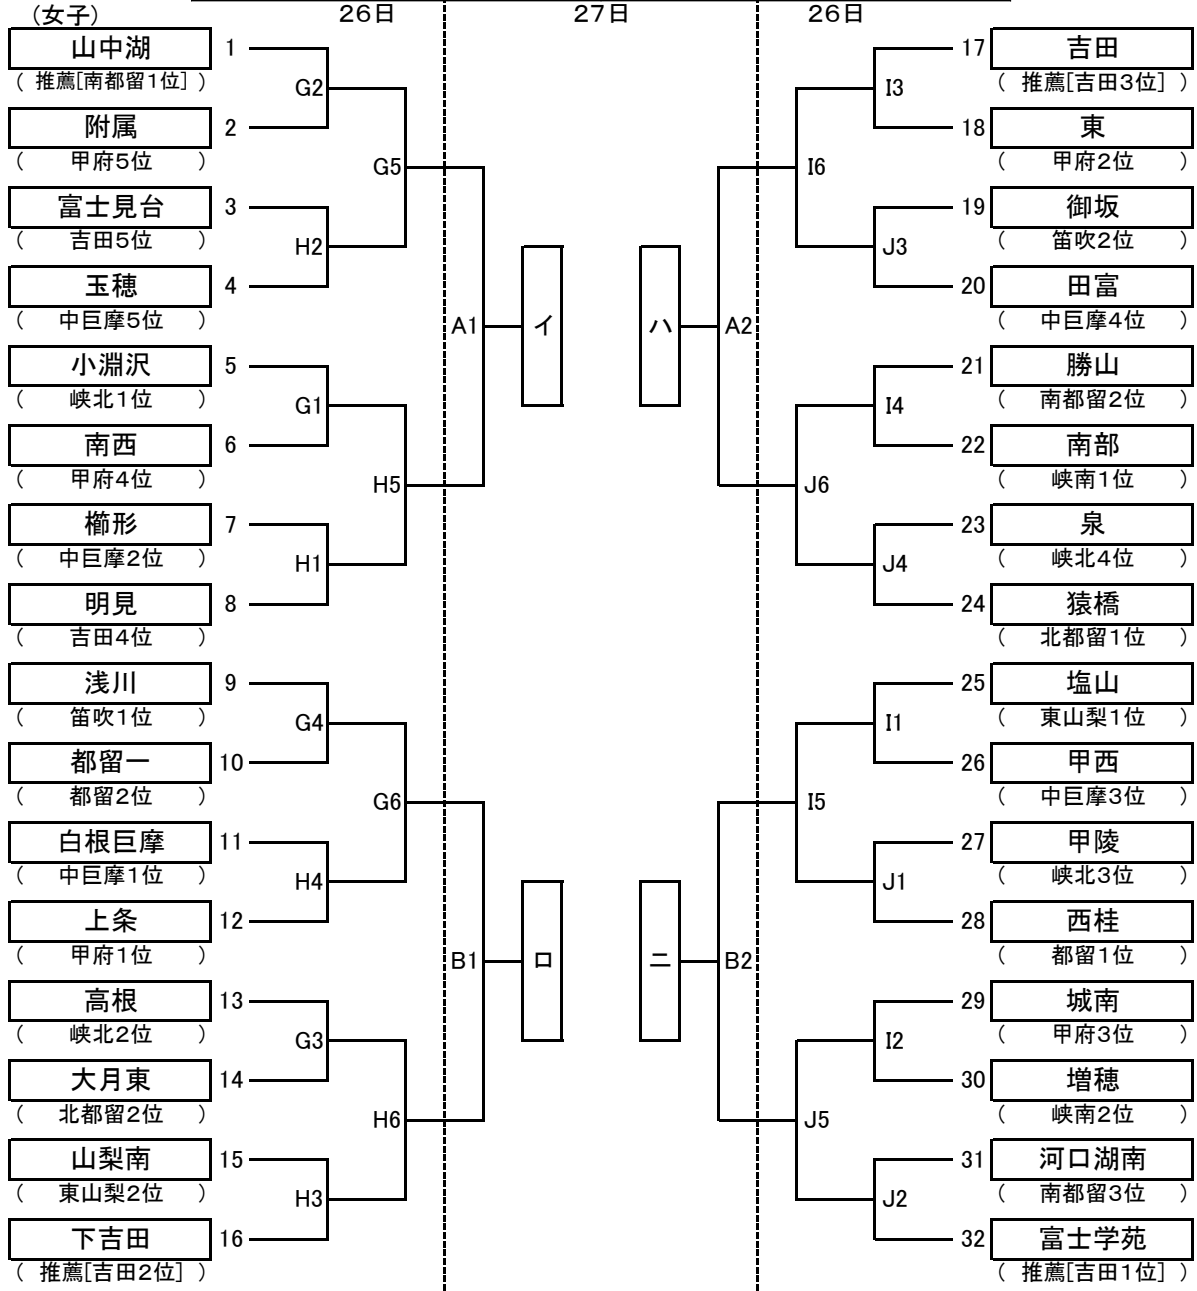

# 第68回山梨県中学校総合体育大会バスケットボールの部 組み合わせ表

小瀬体育館 (男女) A・Bコート	高根中体育館 (男子) C・Dコート
北杜市長坂体育館 (男子) E・Fコート	北杜市高根体育館 (女子) G・Hコート
忍野中体育館 (女子) I・Jコート	0

女子 決勝リーグ(27日,29日)

	27日 第5試合		27日 第6試合	
Cコート	-----		-----	
Dコート	イ	対	ロ	ハ
	29日 第1試合		29日 第3試合	
Aコート	イ	勝	対	ハ
	ロ	敗	対	ハ
Bコート	イ	敗	対	ハ
	ロ	敗	対	ハ

※開始予定時刻

1日目・2日目

第1試合 9:00~

第2試合 10:20~

第3試合 11:40~

第4試合 13:00~

第5試合 14:20~

第6試合 15:40~

3日目

第1試合 9:30~

第2試合 10:50~

第3試合 13:00~

第4試合 14:20~

※第3試合のアップは12:30分以降とする。