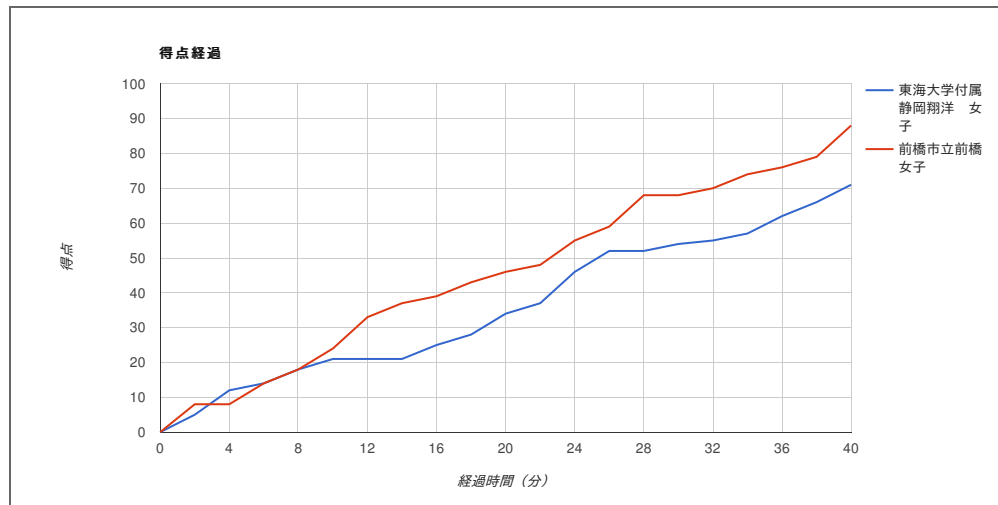

前橋市立前橋 女子

No.	選手名	GS	PTS	3P		2P		DK	FT		RBD			AST	STL	BLK	TO	PF	TF	FO	MN
				MA	%	MA	%		MA	%	OR	DR	TOT								
4	秋山 真穂	●	14	0-4	0	6-11	54	0	2-2	100	2	7	9	4	3	0	2	2	0		36:43
5	原田 紗佳瑛	●	14	2-5	40	2-9	22	0	4-4	100	4	5	9	1	1	0	0	2	0		34:02
6	大川 菜々子	●	19	0-1	0	9-14	64	0	1-3	33	3	9	12	2	0	0	2	3	0		35:45
7	高橋 芹菜	●	16	0-2	0	7-14	50	0	2-3	66	4	2	6	2	0	0	0	4	0		34:57
8	間刈 未来		2	0-0	0	1-1	100	0	0-0	0	0	1	1	0	0	0	0	0	0		2:40
9	星野 真里		0	0-0	0	0-0	0	0	0-0	0	0	0	0	0	0	0	0	0	0		DNP
10	秋山 桃葉	●	22	0-2	0	8-20	40	0	6-8	75	11	8	19	0	2	1	3	1	0		35:43
11	横田 楓		0	0-0	0	0-0	0	0	0-0	0	0	0	0	0	0	0	0	0	0		DNP
12	鈴木 愛莉		0	0-0	0	0-1	0	0	0-0	0	0	2	2	0	0	0	0	0	0		4:10
13	高木 優芽子		0	0-1	0	0-3	0	0	0-0	0	0	0	0	0	1	0	1	2	0		7:11
14	池田 希瑠		0	0-0	0	0-0	0	0	0-0	0	0	0	0	0	0	0	1	0	0		3:17
15	佐藤 佑衣		1	0-1	0	0-0	0	0	1-2	50	0	0	0	0	0	0	0	1	0		5:31
	Team/Coaches		0	0-0	0	0-0	0	0	0-0	0	2	5	7	0	0	0	0	1	0		DNP
	TOTALS		88	2-16	12	33-73	45	0	16-22	72	26	39	65	9	7	1	9	16	0	0	199:59

No: 背番号 PTS: 得点 AVG: 1試合平均得点 M: 成功数 A: 試投数 %: 成功率 2P: 2ポイントシュート 3P: 3ポイントシュート DK: ダンク FT: フリースロー RBD: リバウンド OR: オフェンスリバウンド DR: ディフェンスリバウンド TOT: 合計 AST: アシスト STL: スティール BLK: フロックスショット TO: ターンオーバー PF: パーソナルファウル、クリア・パス・ファウル、アウェイ・フロム・ザ・プレイ・ファウル、フレイグアントファウル、バンキングファウルの合計 TF: テクニカル・ファウル FO: ファールオン DQ: 退場回数 MN: 試合出場時間

戦評

第1P、静岡翔洋はハーフコートマンツーマン、市立前橋はオールコートマンツーマンでゲーム開始。序盤、静岡翔洋は#14のドライブインなどで得点を重ねるが、市立前橋も#7のジャンプシュートで食い下がりゲームの主導権を譲らない。一進一退のなか市立前橋の#5がドライブインでファウルを誘い、そのフリースローを#5が落ち着いて決め、市立前橋の3点リードで第1Pを終了する。

第2P、市立前橋は#5、#6を中心にオフェンスを組み立て、効果的に得点を重ね一気に16点差とする。静岡翔洋も果敢にドライブインを繰り返すが、堅いディフェンスに阻まれ得点が伸びない苦しい展開となる。終盤、静岡翔洋#4の個人技で点差を詰めるが、市立前橋の12点リードで前半が終了。

第3P、追う静岡翔洋は、速攻とアーリーオフェンスから活路を見出そうとする。市立前橋は1-2-2ゾーンプレスで対抗し、序盤は五分五分の展開。ここで、静岡翔洋の#7の3Pシュートが連続で決まり、一時4点差まで詰め寄る。しかし、市立前橋#10、#5が効果的に得点を奪い、ゲームの流れを取り戻したところで第3Pが終わる。

第4P、市立前橋は確実にバスを回し、#6がインサイドで着実に得点を取り始める。静岡翔洋は、#15の3Pシュートで追いつくが得点差は変わらない。このまま一進一退の状況が終盤まで続く。最後まで足を止めなかった静岡翔洋も見事であったが、最終ゲームをリードした市立前橋が71対88で勝利した。

文責：五島 和

主審	前花直哉	副審	磯部朱里
副審		副審	
スコアラー	安達	サブスコア担当者