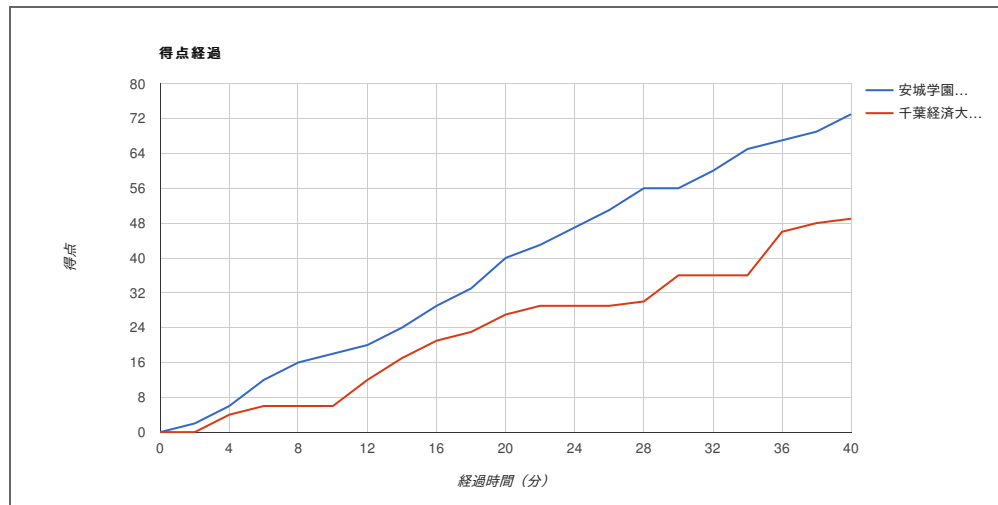

千葉経済大学附属 女子

No.	選手名	GS	PTS	3P		2P		DK	FT		RBD			AST	STL	BLK	TO	PF	TF	FO	MN
				MA	%	MA	%		MA	%	OR	DR	TOT								
4	中村 友海	●	8	0-0	0	4-12	33	0	0-0	0	2	7	9	0	1	0	2	5	0		26:13
5	大嶋 彩也乃	●	7	0-0	0	3-11	27	0	1-2	50	1	1	2	0	2	0	3	3	0		40:00
6	佐久間 愛唯		0	0-0	0	0-1	0	0	0-0	0	0	3	3	0	0	0	1	0	0		6:19
7	宮城 彩子	●	13	0-3	0	4-14	28	0	5-6	83	0	1	1	1	1	0	3	0	0		34:16
8	入江 美里		5	0-1	0	2-4	50	0	1-2	50	0	1	1	0	0	0	0	0	0		7:38
9	土屋 沙織	●	6	0-3	0	3-10	30	0	0-0	0	1	6	7	3	1	0	3	2	0		39:25
10	清水 真菜香		0	0-0	0	0-0	0	0	0-0	0	0	0	0	0	0	0	0	0	0		DNP
11	高橋 葉花	●	10	0-0	0	5-11	45	0	0-6	0	5	5	10	0	2	1	3	2	0		40:00
12	玉田 和波		0	0-0	0	0-1	0	0	0-0	0	0	2	2	0	0	0	0	0	0		6:09
13	斎藤 汐音		0	0-0	0	0-0	0	0	0-0	0	0	0	0	0	0	0	0	0	0		DNP
14	于 博美		0	0-0	0	0-0	0	0	0-0	0	0	0	0	0	0	0	0	0	0		DNP
15	伴田 美緒莉		0	0-0	0	0-0	0	0	0-0	0	0	0	0	0	0	0	0	0	0		DNP
	Team/Coaches		0	0-0	0	0-0	0	0	0-0	0	1	6	7	0	0	0	0	0	0		DNP
	TOTALS		49	0-7	0	21-64	32	0	7-16	43	10	32	42	4	7	1	15	12	0	0	200:00

No: 背番号 PTS: 得点 AVG: 1試合平均得点 M: 成功数 A: 試投数 %: 成功率 2P: 2ポイントシュート 3P: 3ポイントシュート DK: ダンク FT: フリースロー RBD: リバウンド OR: オフフェンスリバウンド DR: ディフェンスリバウンド TOT: 合計 AST: アシスト STL: スティール BLK: フロックショット TO: ターンオーバー PF: パーソナルファウル、クリア・パス・ファウル、アウェイ・フロム・ザ・プレイ・ファウル、フレイグラントファウル、バンキングファウルの合計 TF: テクニカル・ファウル FO: ファールオン DQ: 退場回数 MN: 試合出場時間

戦評

第1P両チームオールコートマンツーマンディフェンスからスタート。安城学園は2年生のガード#11の鋭いドライブインとアシストパスから次々と得点を重ねる。対する千葉経済大附属は序盤硬さがみられたが、2分のタイムアウト以降ディフェンスの戻りが早くなり、厳しいディフェンスから安城学園のターンオーバーを誘発。ファーストブレイクで得点を奪うも18-6と安城学園がリードし第1P終了。

第2P千葉経済大附属の厳しいディフェンスに安城学園はターンオーバーが増え、千葉経済大附属#4、#11の連続速攻が決まり24-20となったところで安城学園タイムアウト。落ち着きを取り戻した安城学園は#11の3Pシュート、#13のジャンプシュート、#8のドライブインと得点を重ね、40-27と安城学園がリードを大きく広げて第2P終了。

第3P確実に得点を重ねる安城学園に対して千葉経済大附属は単発なシュートが続く。千葉経済大附属は7分と4分に後半2つのタイムアウトをとるも流れを変えられず、3分には#4がファウルアウト。#8の連続得点で食い下がるも56-36と安城学園が点差を広げて第3P終了。

第4P安城学園は#8、#12、#15の連続得点で点差を広げ、次々とベンチメンバーを投入。2年生センター#5の力強いリバウンドやポストプレーで得点を重ねる。対する千葉経済大附属も、#7の鋭いドライブインで得点を奪うもタイムアップ。73-49で安城学園が勝利し、3回戦へとコマを進めた。

文責：多田慎之介

主審	大川修平	副審	羽田直揮
副審		副審	
スコアラー	福島工業高校	サブスコア担当者