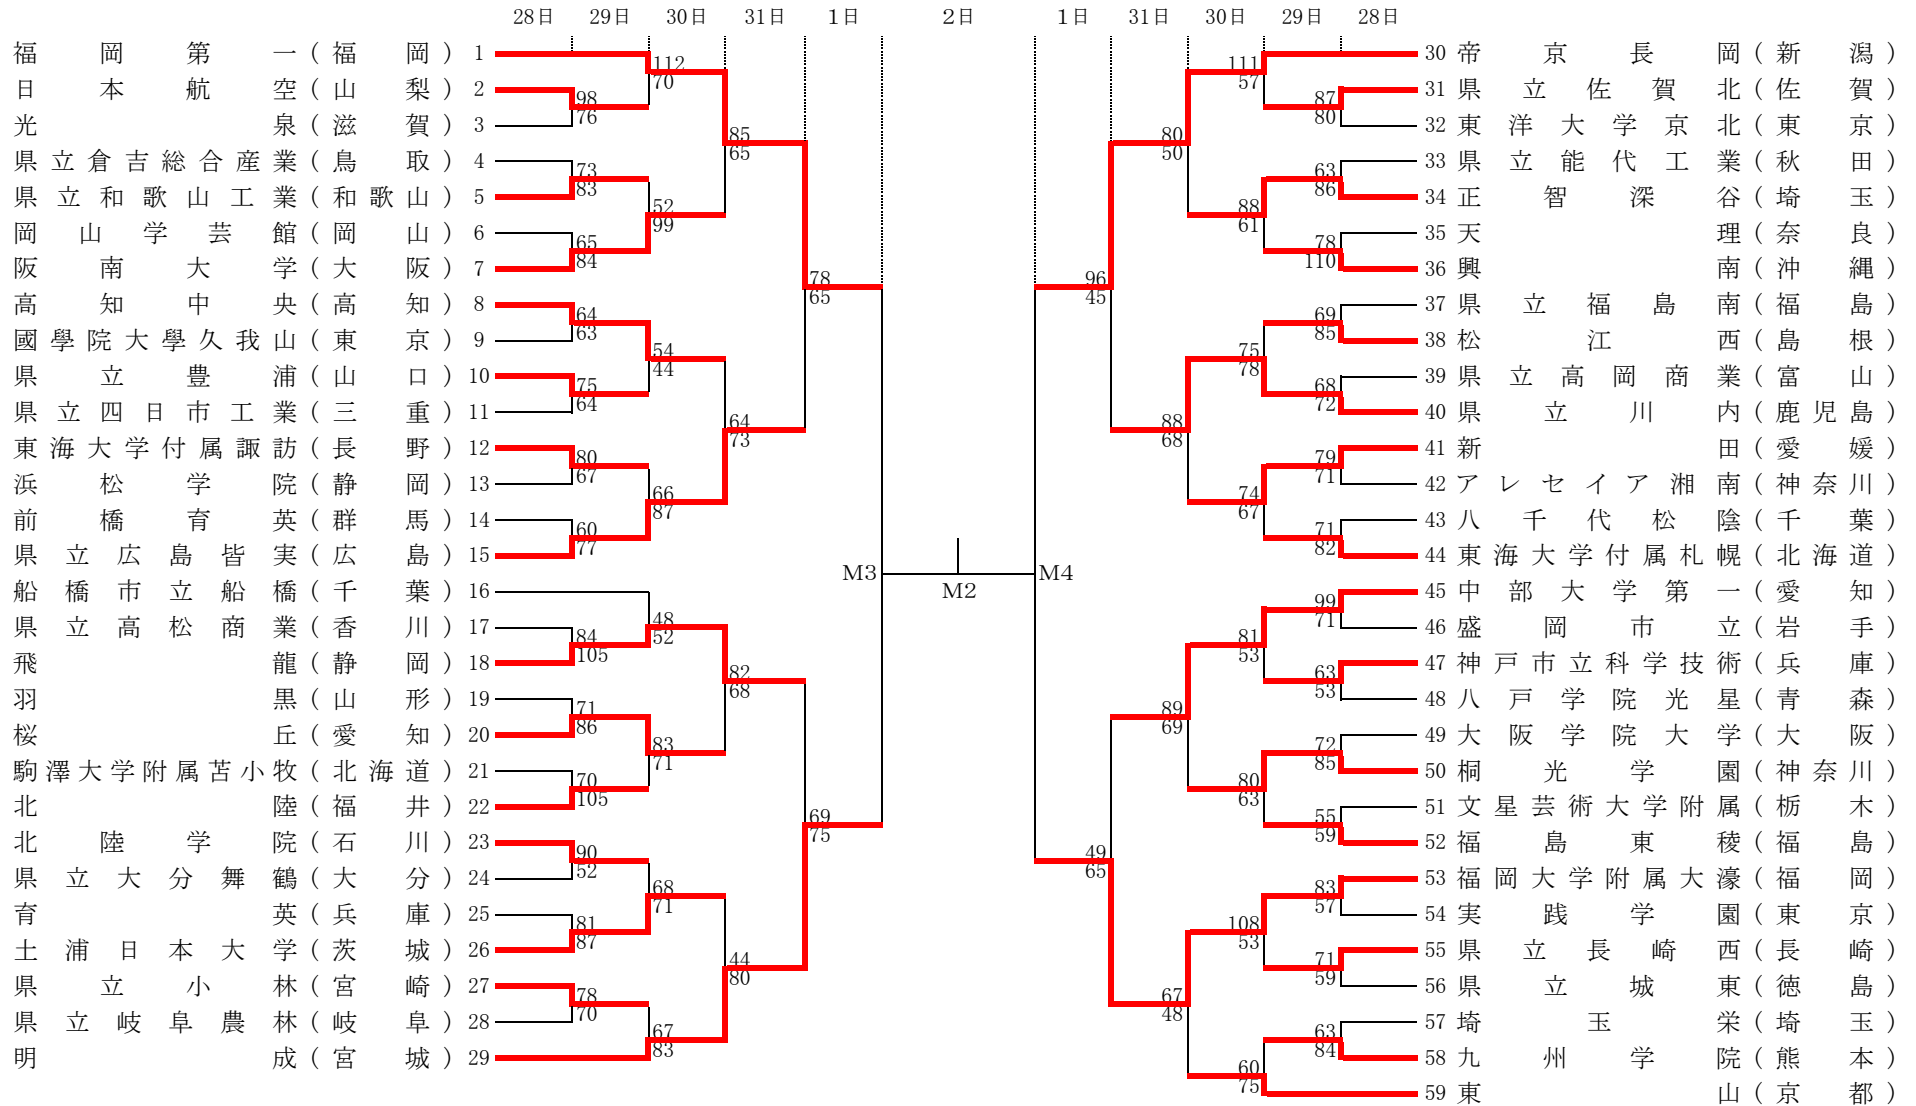

男子

平成29年度全国高等学校総合体育大会バスケットボール競技大会

A・B・M- あづま総合体育館

試合開始予定時刻

	第1試合	第2試合	第3試合	第4試合	第5試合
7月28(金)	9:30~	11:10~	12:50~	14:30~	16:10~
7月29日(土)~7月31日(月)	10:00~	11:40~	13:20~	15:00~	
8月1日(火)	10:00~	11:40~	14:00~	15:40~	
8月2日(水)	10:00~	11:40~			

女子

平成29年度全国高等学校総合体育大会バスケットボール競技大会

A・B・M-- あづま総合体育館

試合開始予定時刻

	第1試合	第2試合	第3試合	第4試合	第5試合
7月28日(金)	9:30~	11:10~	12:50~	14:30~	16:10~
7月29日(土)~7月31日(月)	10:00~	11:40~	13:20~	15:00~	
8月1日(火)	10:00~	11:40~	14:00~	15:40~	
8月2日(水)	10:00~	11:40~			