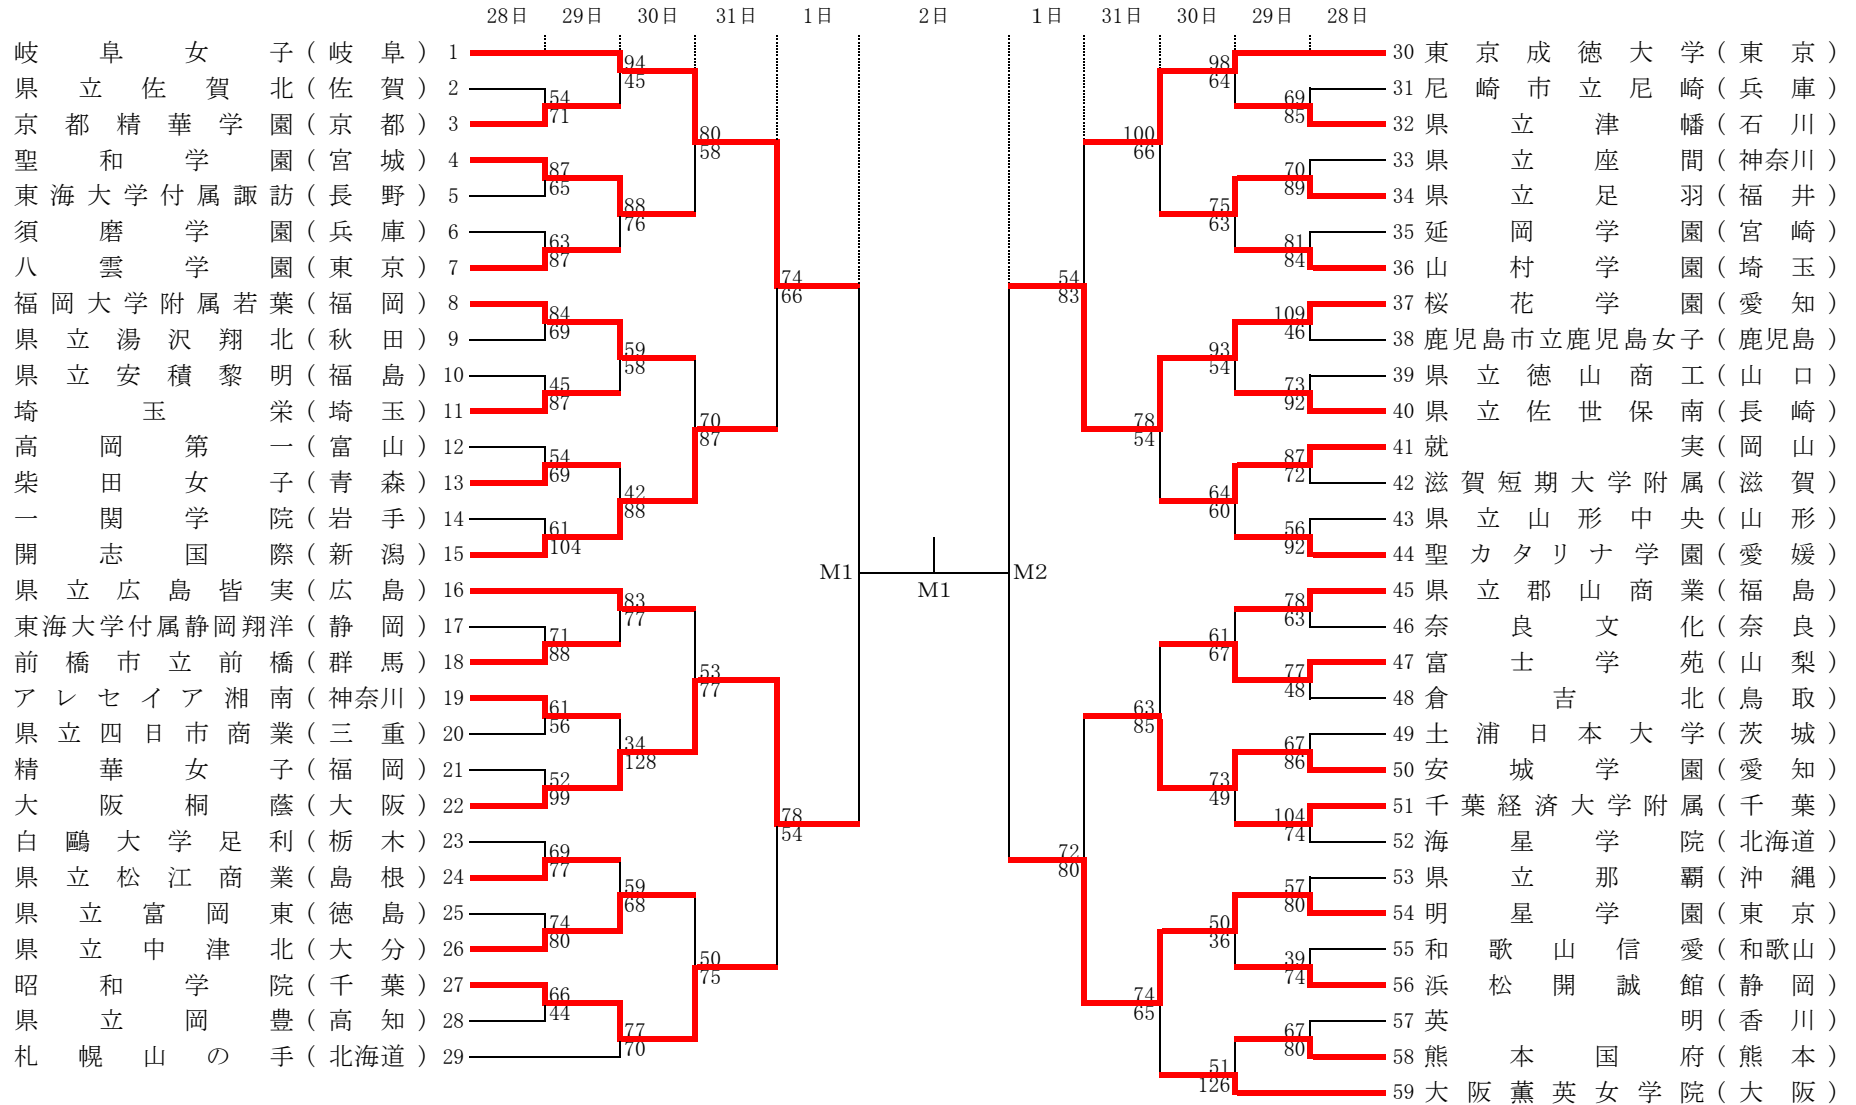

男子

平成29年度全国高等学校総合体育大会バスケットボール競技大会

A・B・M- あづま総合体育館

試合開始予定時刻

	第1試合	第2試合	第3試合	第4試合	第5試合
7月28(金)	9:30~	11:10~	12:50~	14:30~	16:10~
7月29日(土)~7月31日(月)	10:00~	11:40~	13:20~	15:00~	
8月1日(火)	10:00~	11:40~	14:00~	15:40~	
8月2日(水)	10:00~	11:40~			

女子

平成29年度全国高等学校総合体育大会バスケットボール競技大会

A・B・M-- あづま総合体育館

試合開始予定時刻

	第1試合	第2試合	第3試合	第4試合	第5試合
7月28日(金)	9:30~	11:10~	12:50~	14:30~	16:10~
7月29日(土)~7月31日(月)	10:00~	11:40~	13:20~	15:00~	
8月1日(火)	10:00~	11:40~	14:00~	15:40~	
8月2日(水)	10:00~	11:40~			