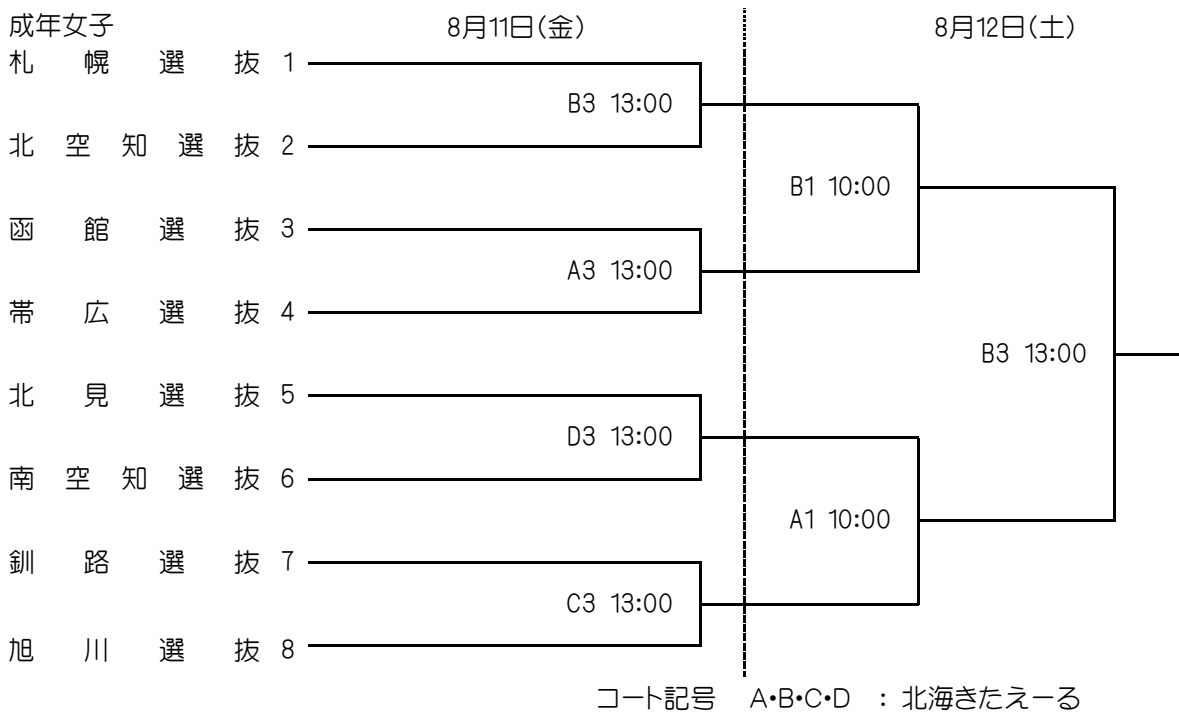

第72回国民体育大会北海道予選会組合せ

第72回国民体育大会北海道予選会組合せ

コート記号 A・B・C・D : 北海きたえーる

第72回国民体育大会北海道予選会組合せ

コート記号 A・B・C・D : 北海きたえーる