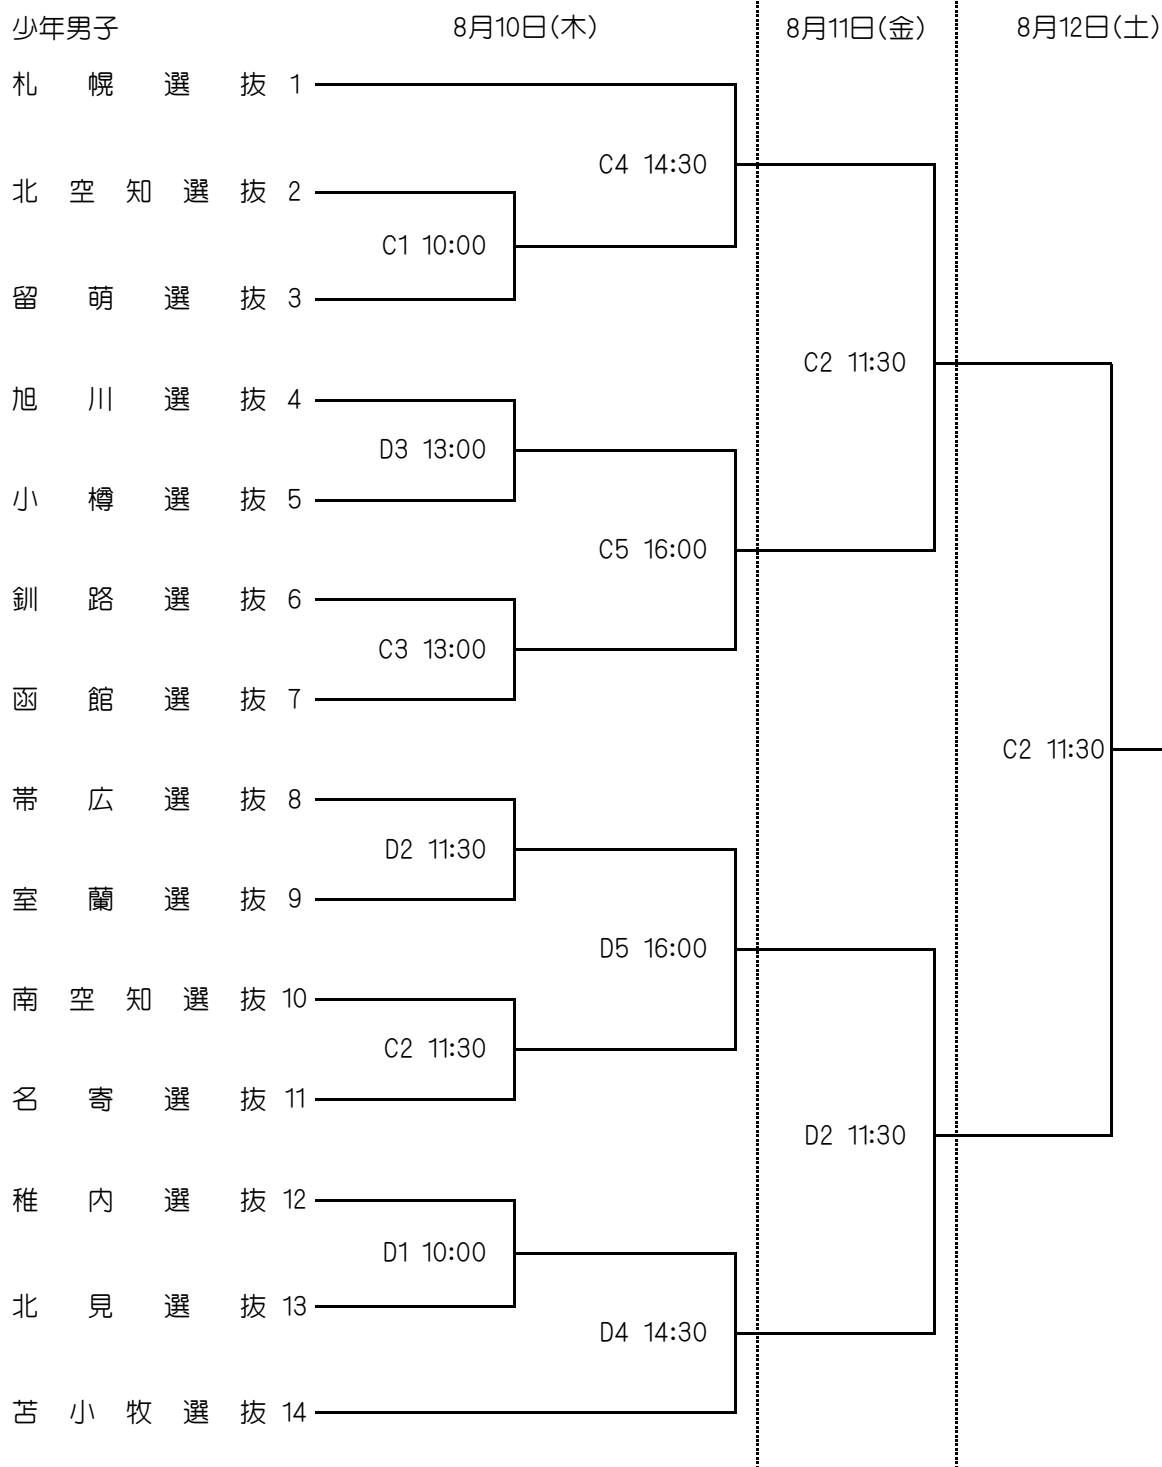

第72回国民体育大会北海道予選会組合せ

第72回国民体育大会北海道予選会組合せ

コート記号 A・B・C・D : 北海きたえーる

第72回国民体育大会北海道予選会組合せ

コート記号 A・B・C・D : 北海きたえーる