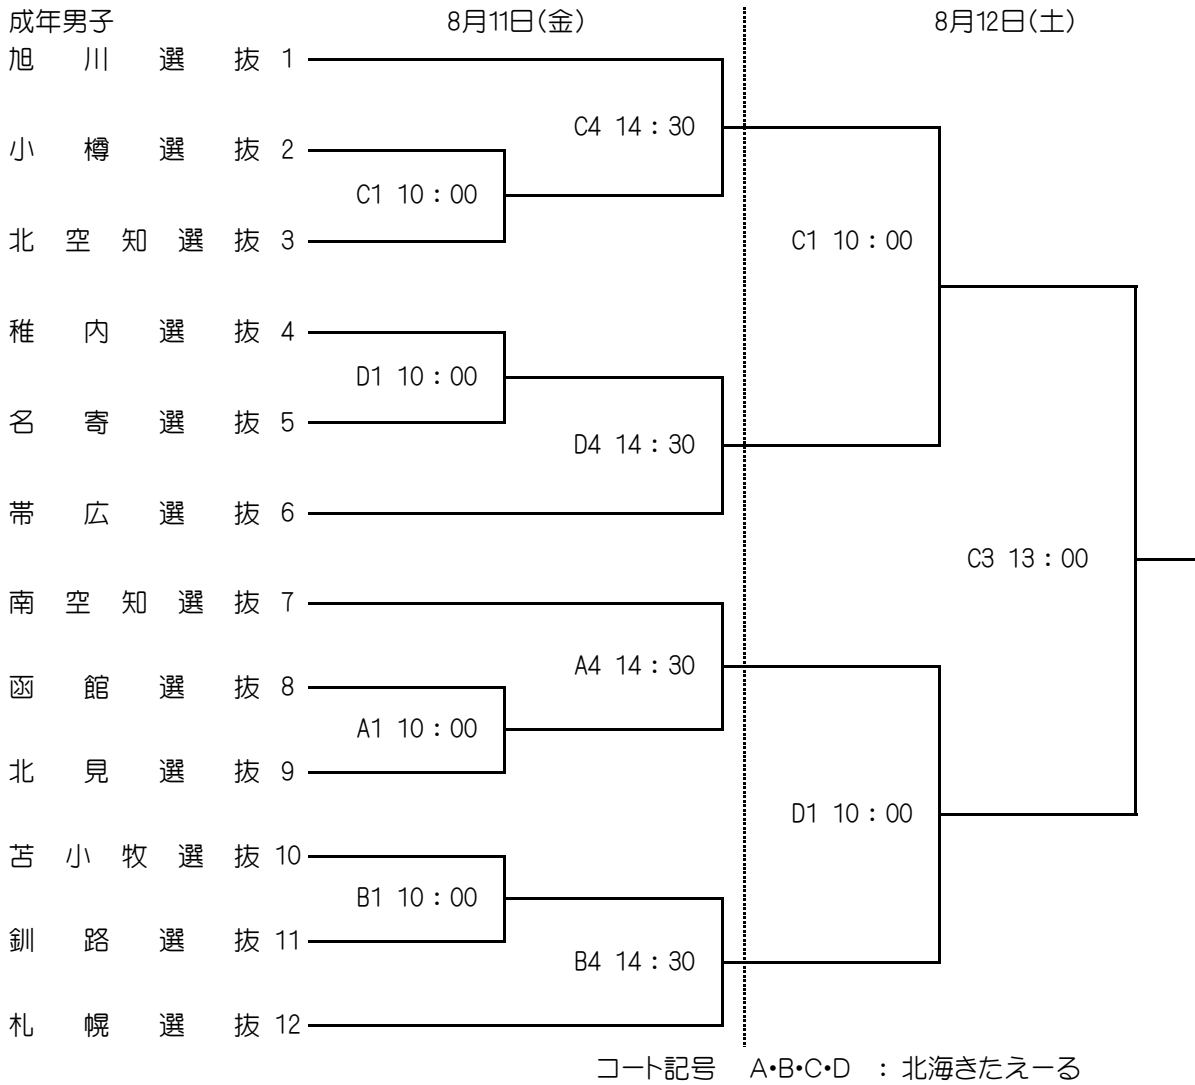

第72回国民体育大会北海道予選会組合せ

第72回国民体育大会北海道予選会組合せ

コート記号 A・B・C・D : 北海きたえーる

第72回国民体育大会北海道予選会組合せ

コート記号 A・B・C・D : 北海きたえーる