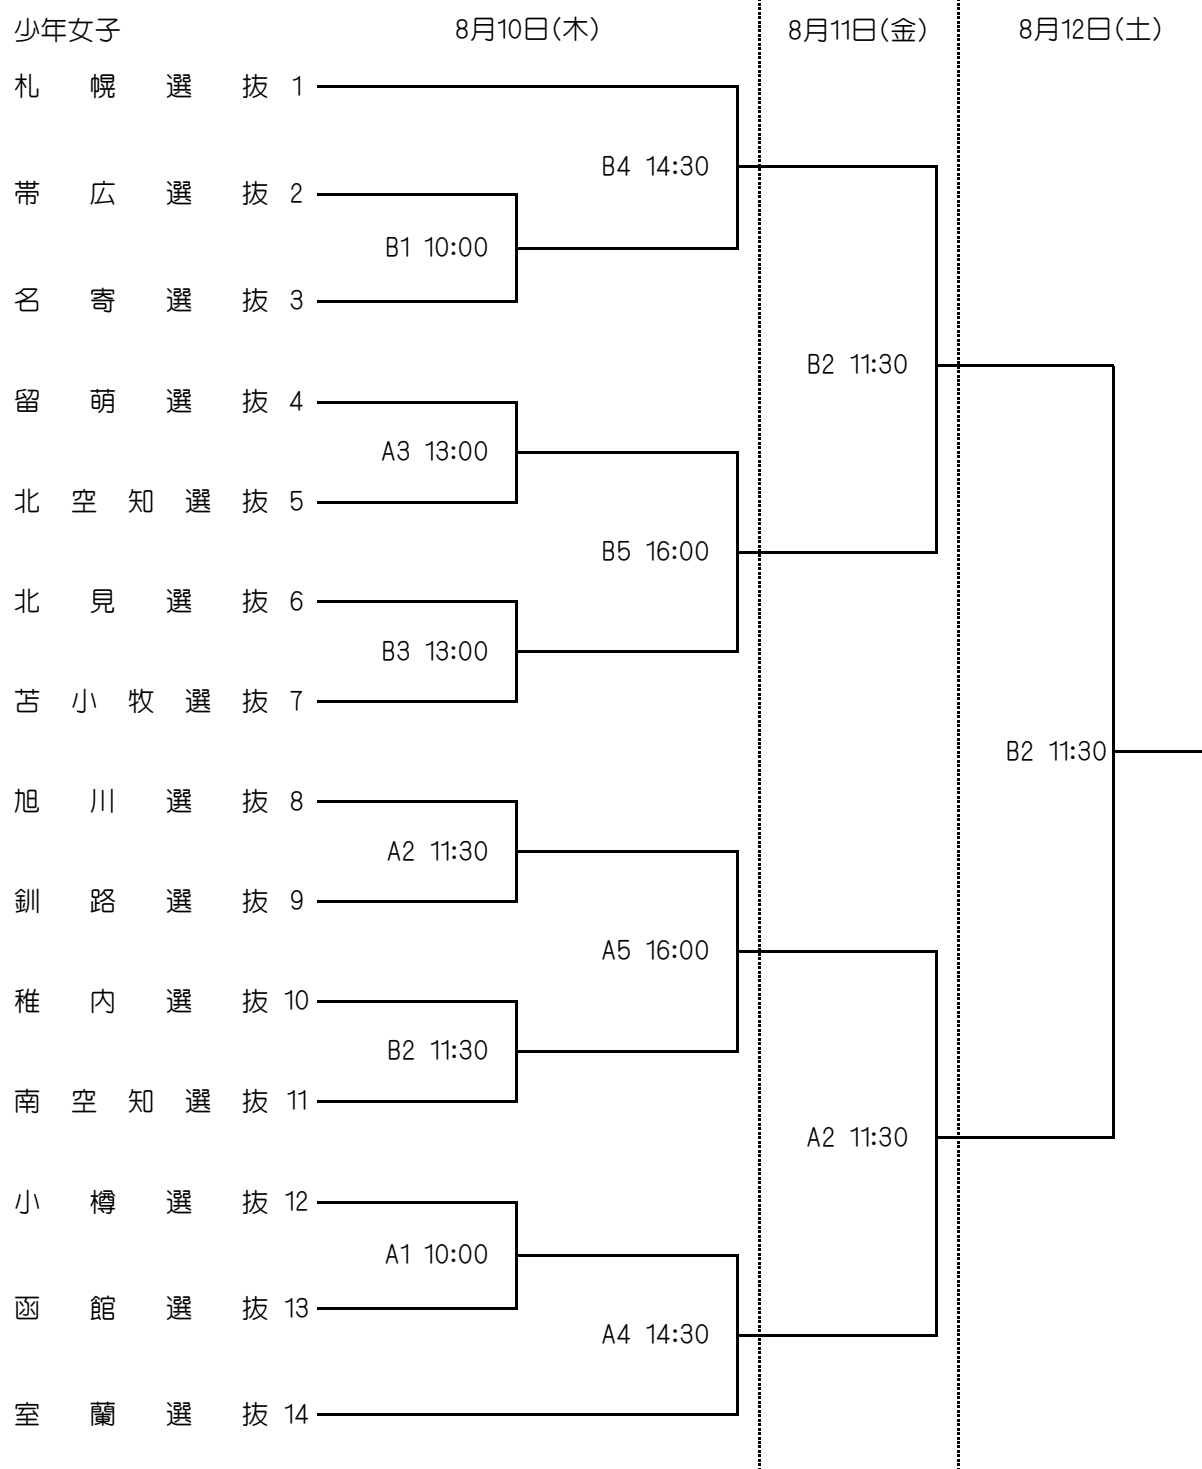

第72回国民体育大会北海道予選会組合せ

第72回国民体育大会北海道予選会組合せ

コート記号 A・B・C・D : 北海きたえーる

第72回国民体育大会北海道予選会組合せ

コート記号 A・B・C・D : 北海きたえーる