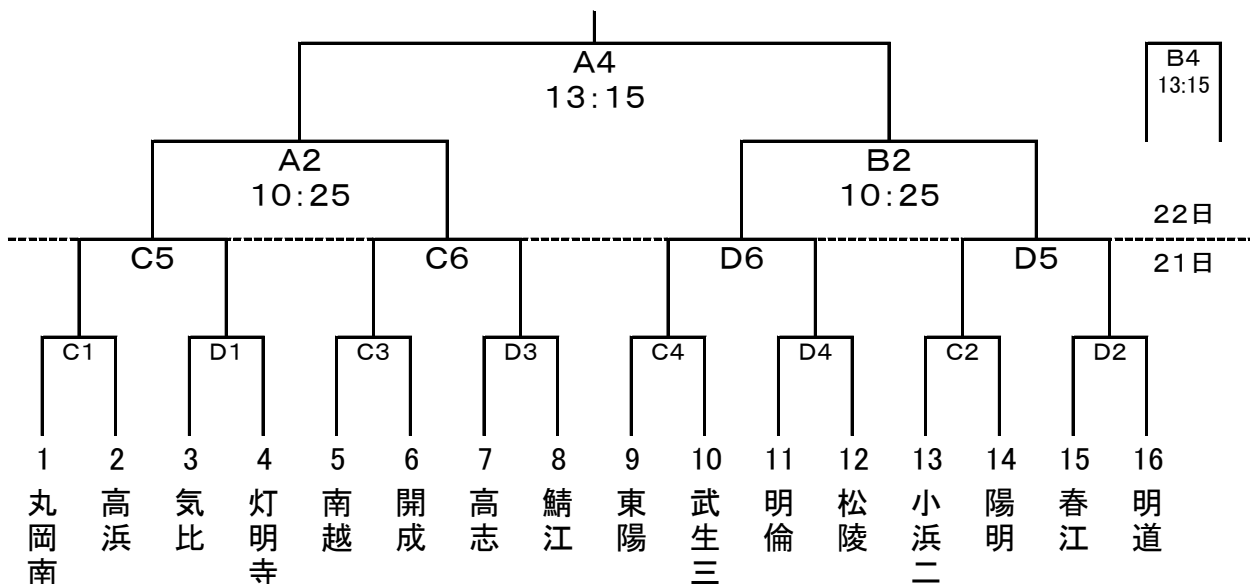

9. 試合開始時刻(開場 8:00)

21日(金)	第1試合	第2試合	第3試合	第4試合	第5試合	第6試合
	9:00	10:20	11:40	13:00	14:20	15:40

22日(土)	第1試合	第2試合	第3試合	第4試合
	9:00	10:25	11:50	13:15

10. 組合せ
男子の部

(坂1) (若2) (二2) (福2) (南1) (奥1) (福3) (鯖2) (鯖1) (南2) (福4) (二1) (若1) (奥2) (坂2) (福1)

女子の部

(鯖1) (福3) (二2) (若1) (南1) (奥2) (坂2) (福2) (坂1) (福4) (若2) (奥1) (二1) (南2) (鯖2) (福1)