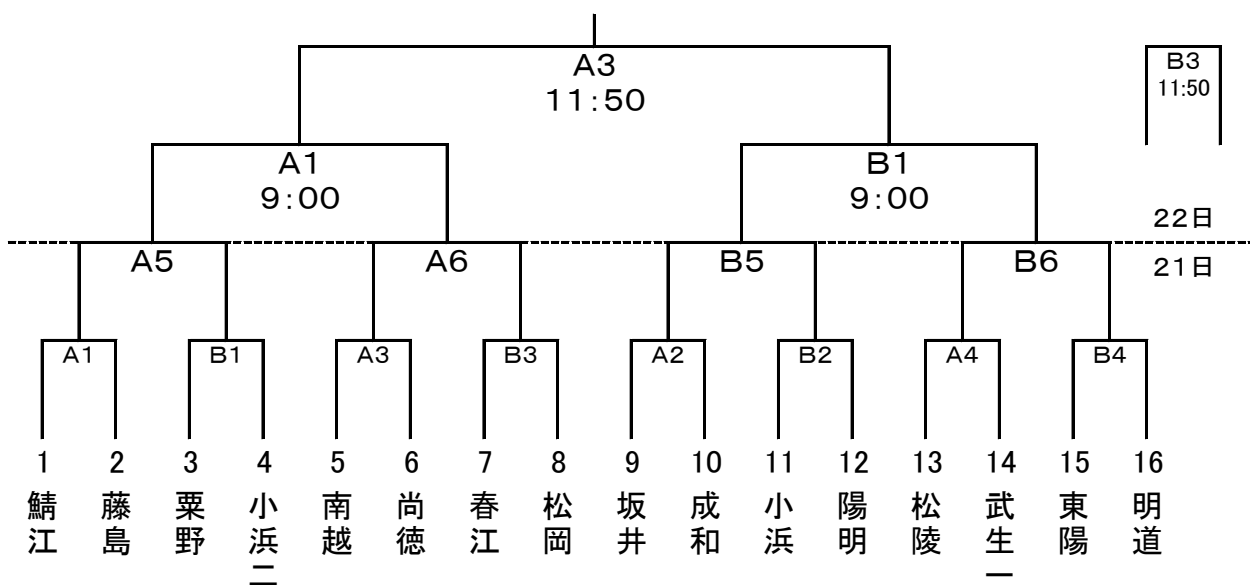

9. 試合開始時刻(開場 8:00)

21日(金)	第1試合	第2試合	第3試合	第4試合	第5試合	第6試合
	9:00	10:20	11:40	13:00	14:20	15:40

22日(土)	第1試合	第2試合	第3試合	第4試合
	9:00	10:25	11:50	13:15

10. 組合せ  
男子の部

(坂1) (若2) (二2) (福2) (南1) (奥1) (福3) (鯖2) (鯖1) (南2) (福4) (二1) (若1) (奥2) (坂2) (福1)

女子の部

(鯖1) (福3) (二2) (若1) (南1) (奥2) (坂2) (福2) (坂1) (福4) (若2) (奥1) (二1) (南2) (鯖2) (福1)