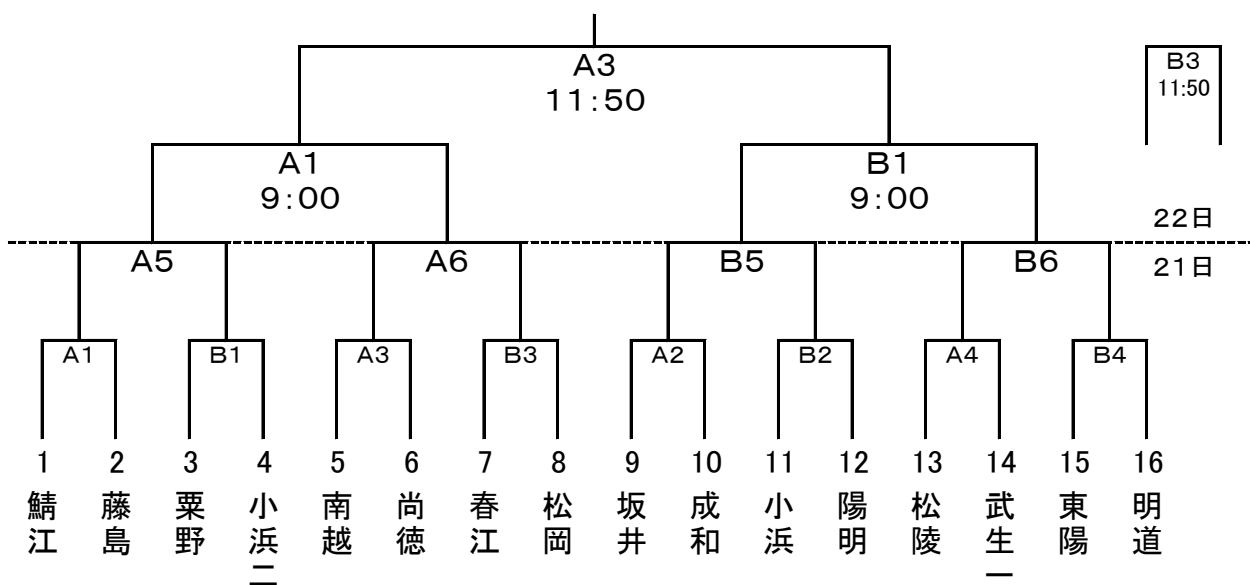

9. 試合開始時刻(開場 8:00)

21日(金)	第1試合	第2試合	第3試合	第4試合	第5試合	第6試合
	9:00	10:20	11:40	13:00	14:20	15:40

22日(土)	第1試合	第2試合	第3試合	第4試合
	9:00	10:25	11:50	13:15

10. 組合せ
男子の部

(坂1) (若2) (二2) (福2) (南1) (奥1) (福3) (鯖2) (鯖1) (南2) (福4) (二1) (若1) (奥2) (坂2) (福1)

女子の部

(鯖1) (福3) (二2) (若1) (南1) (奥2) (坂2) (福2) (坂1) (福4) (若2) (奥1) (二1) (南2) (鯖2) (福1)