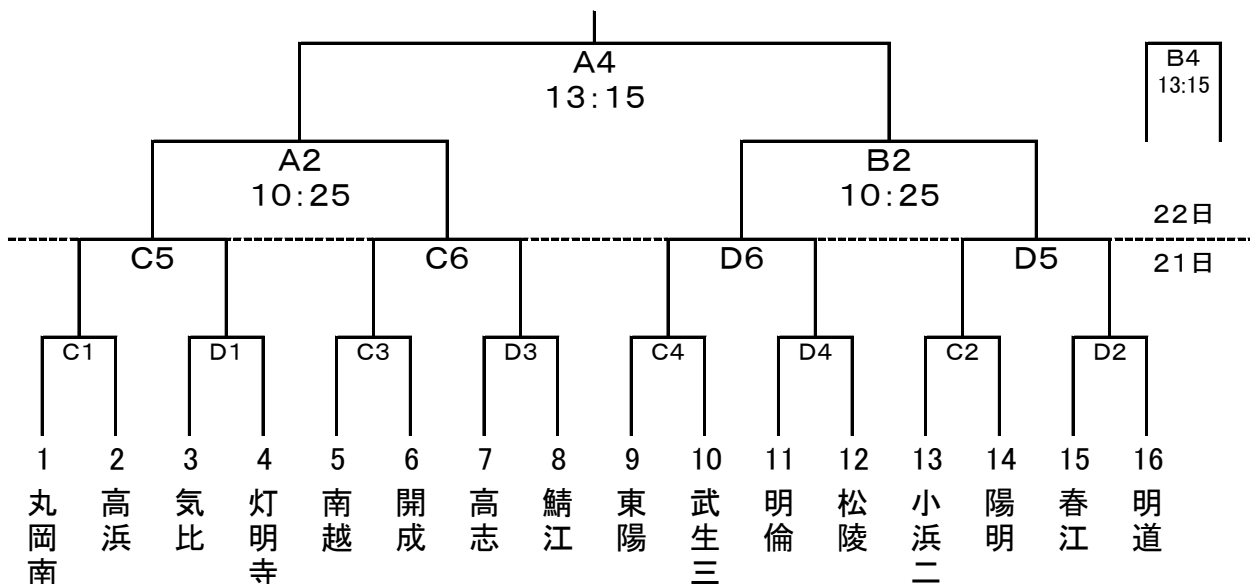

9. 試合開始時刻(開場 8:00)

21日(金)	第1試合	第2試合	第3試合	第4試合	第5試合	第6試合
	9:00	10:20	11:40	13:00	14:20	15:40

22日(土)	第1試合	第2試合	第3試合	第4試合
	9:00	10:25	11:50	13:15

10. 組合せ  
男子の部

(坂1) (若2) (二2) (福2) (南1) (奥1) (福3) (鯖2) (鯖1) (南2) (福4) (二1) (若1) (奥2) (坂2) (福1)

女子の部

(鯖1) (福3) (二2) (若1) (南1) (奥2) (坂2) (福2) (坂1) (福4) (若2) (奥1) (二1) (南2) (鯖2) (福1)