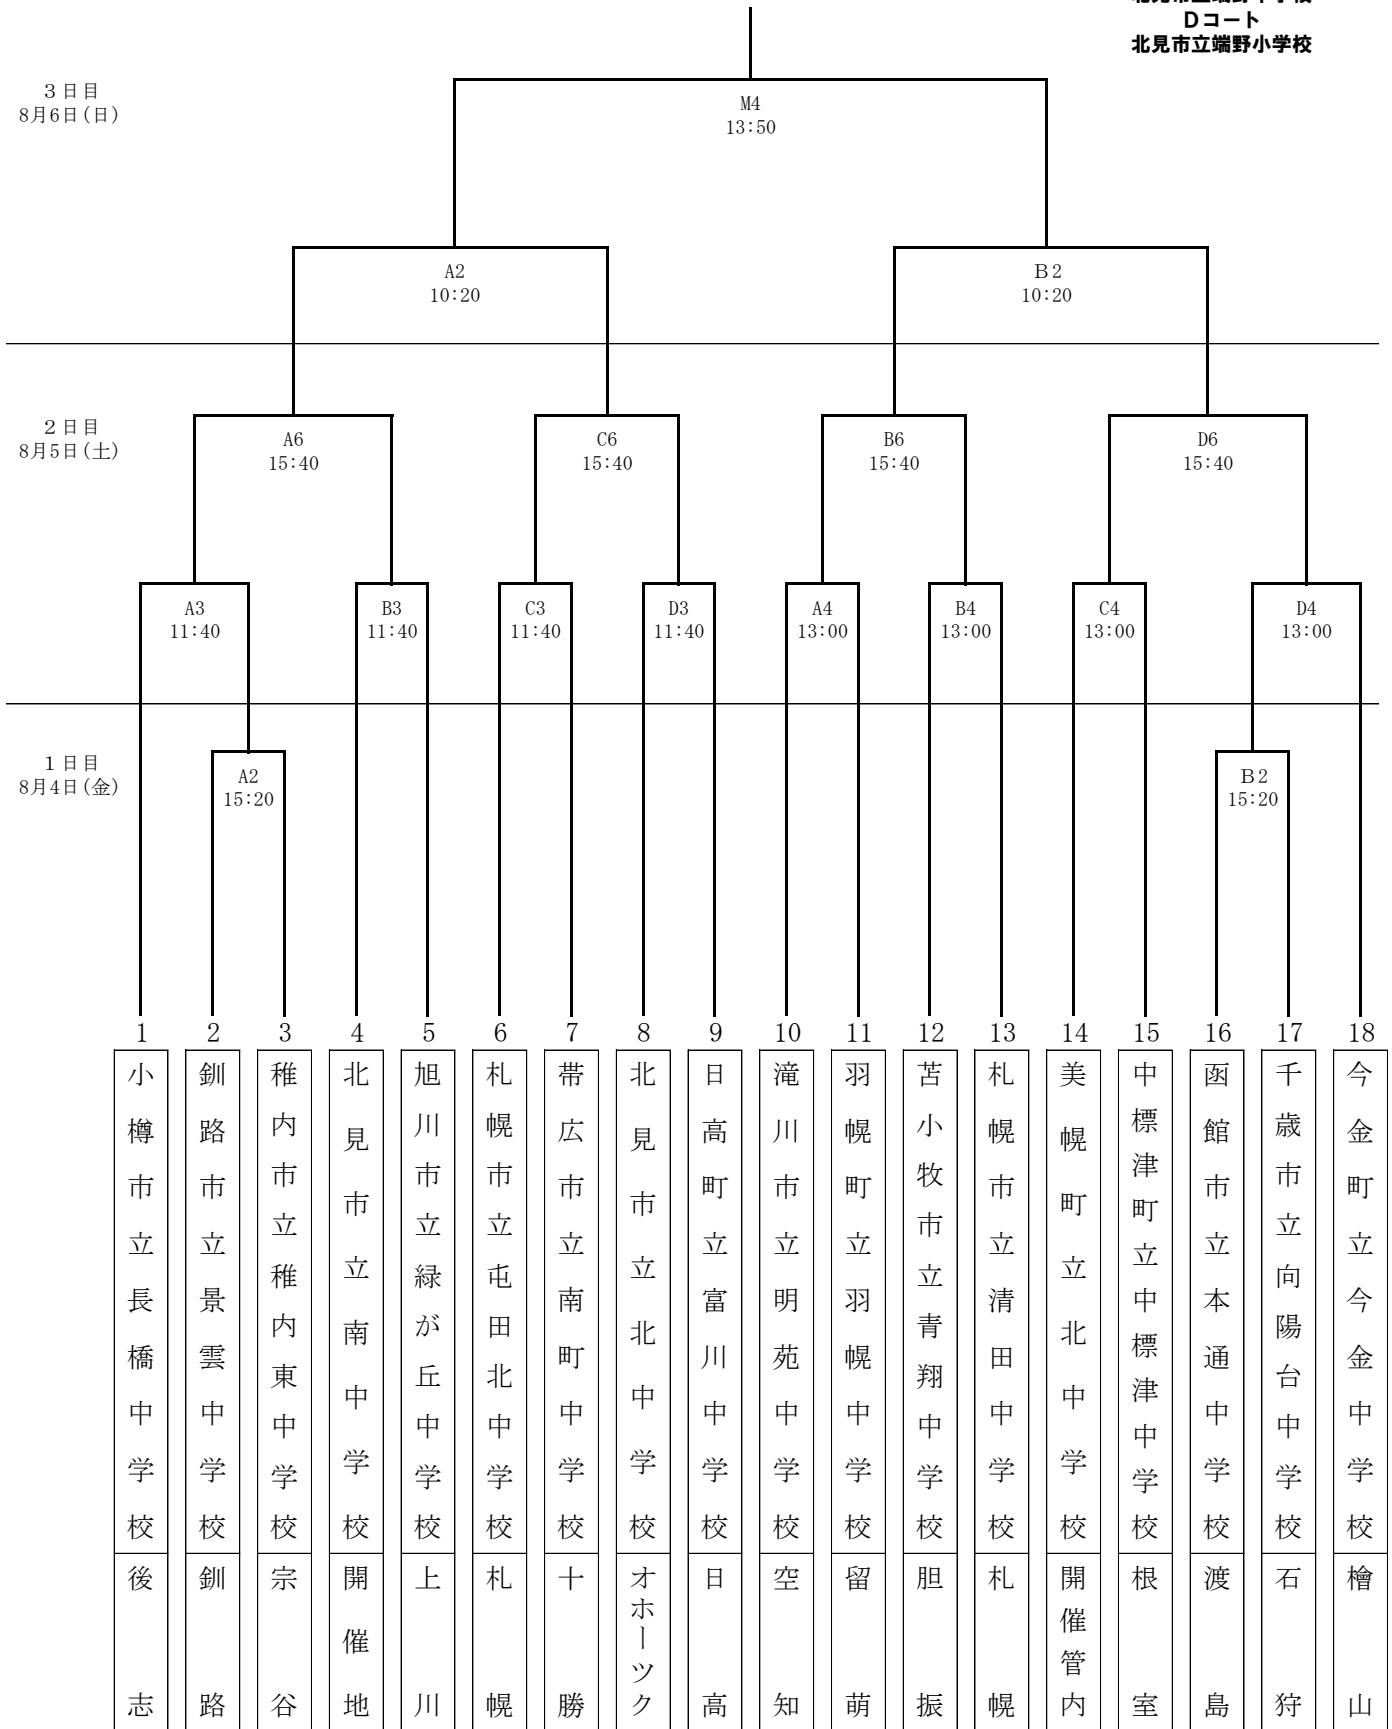

第47回 北海道中学校バスケットボール大会組み合わせ表

《男子》

A・B・Mコート
道立北見体育センター
Cコート
北見市立端野中学校
Dコート
北見市立端野小学校

第47回 北海道中学校バスケットボール大会組み合わせ表

《女子》

A・B・Mコート
道立北見体育センター
Cコート
北見市立端野中学校
Dコート
北見市立端野小学校