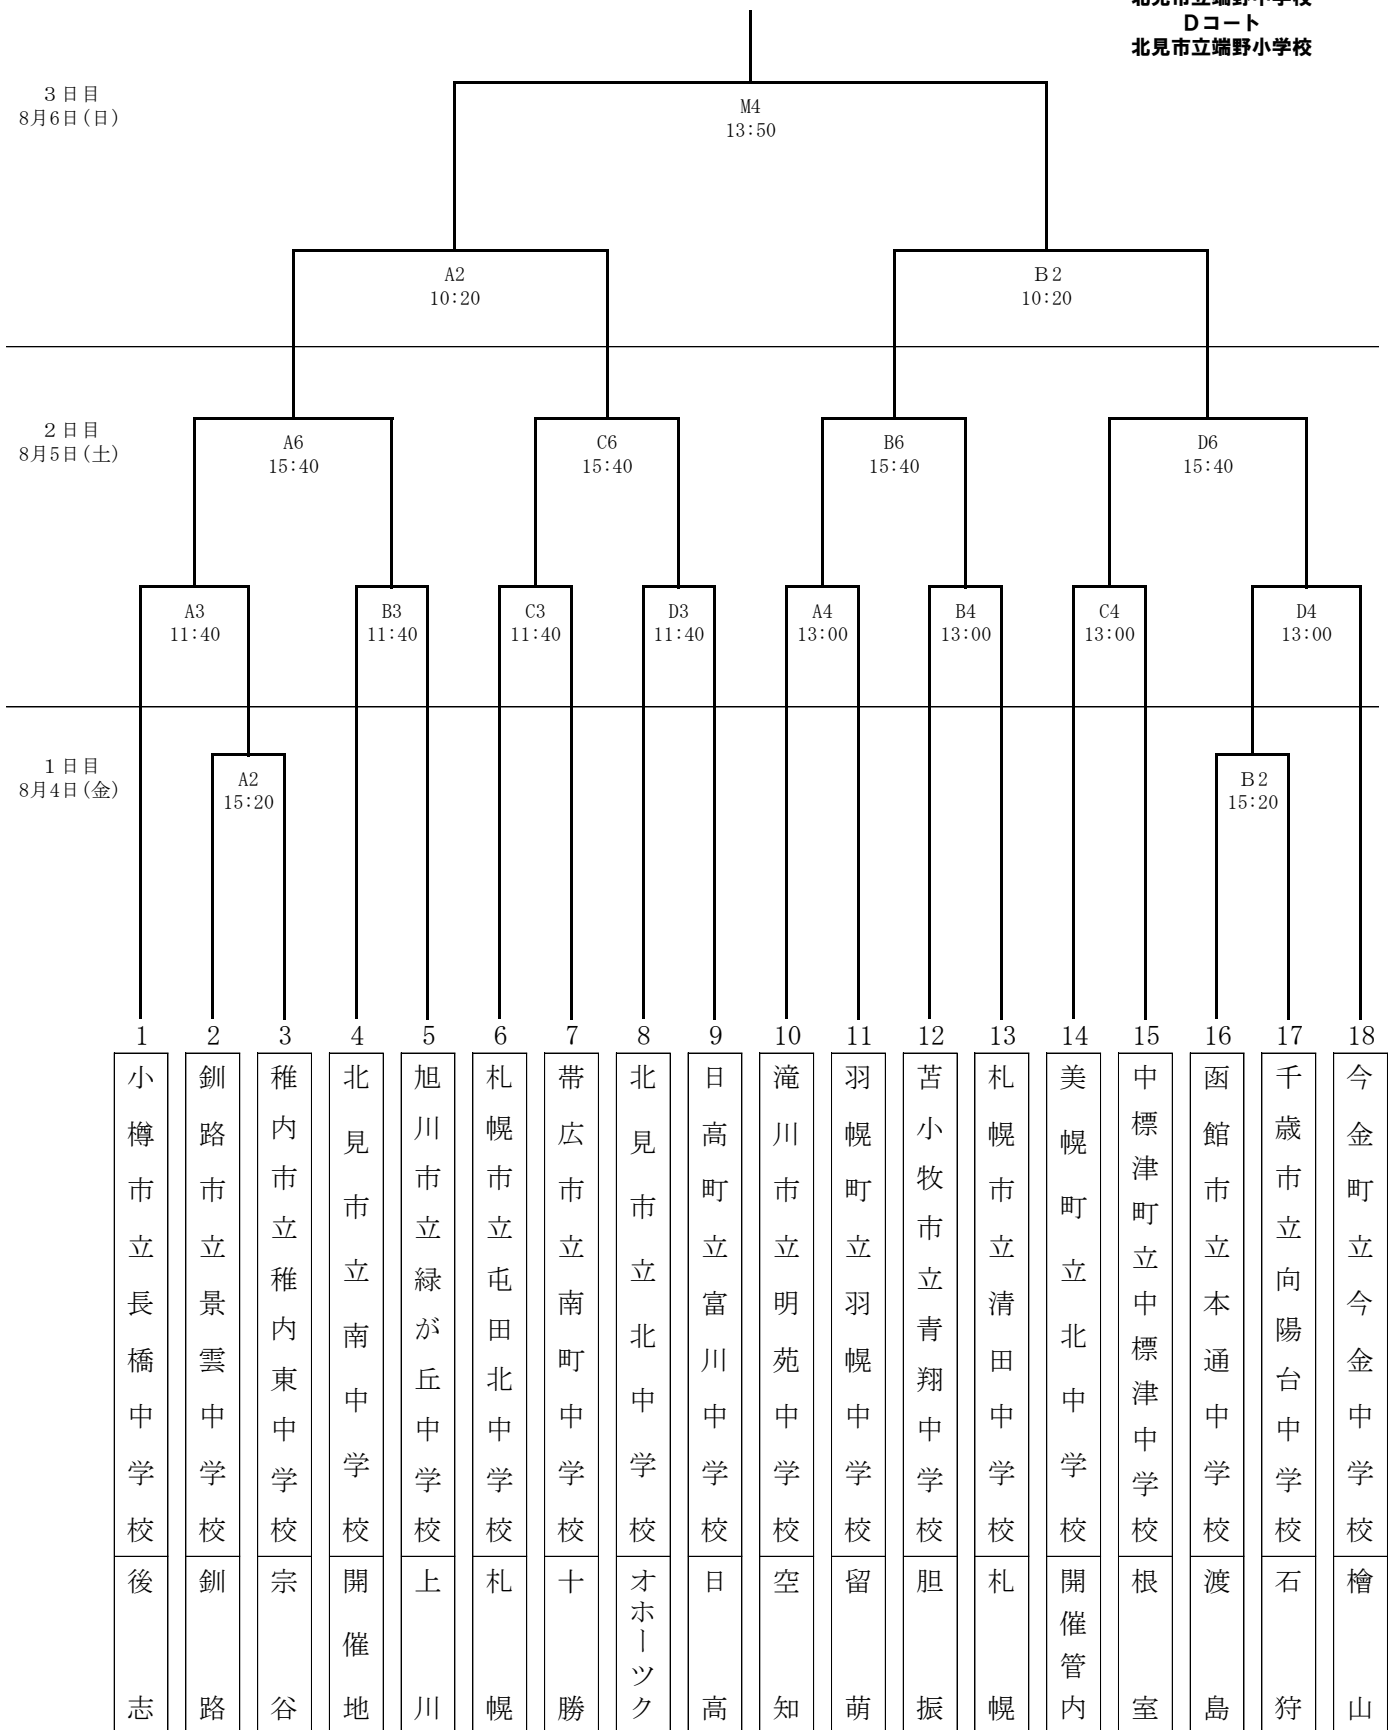

第47回 北海道中学校バスケットボール大会組み合わせ表

《男子》

A・B・Mコート
道立北見体育センター
Cコート
北見市立端野中学校
Dコート
北見市立端野小学校

第47回 北海道中学校バスケットボール大会組み合わせ表

《女子》

A・B・Mコート
道立北見体育センター
Cコート
北見市立端野中学校
Dコート
北見市立端野小学校