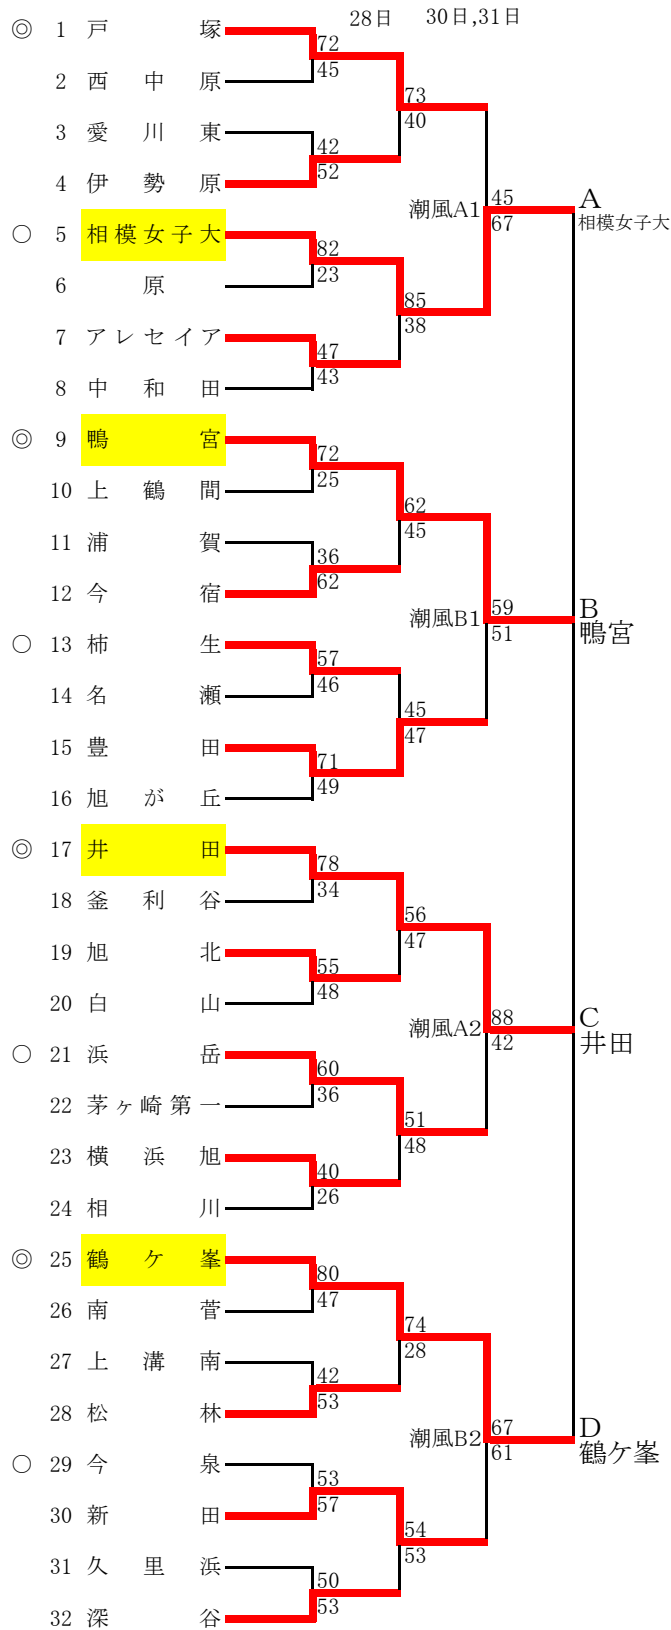

＜女子決勝リーグ 最終結果＞

	相模女子大学 中学部	鴨宮中学校	井田中学校	鶴ヶ峯中学校	勝敗
A 相模女子大学 中学部	/	○ 69 { 20 - 8 } 14 - 13 } 53 14 - 14 } 21 - 18 } ×	○ 59 { 16 - 8 } 9 - 6 } 35 18 - 12 } 16 - 9 } ×	○ 46 { 10 - 10 } 6 - 12 } 42 17 - 4 } 13 - 16 } ×	3勝 0敗
B 小田原市立 鴨宮 中学校	× 53 { 8 - 20 } 13 - 14 } 69 14 - 14 } 18 - 21 } ○	/	× 46 { 12 - 15 } 8 - 13 } 57 14 - 17 } 12 - 12 } ○	× 28 { 9 - 15 } 4 - 13 } 55 12 - 21 } 3 - 6 } ○	0勝 3敗
C 川崎市立 井田 中学校	× 35 { 8 - 16 } 6 - 9 } 59 12 - 18 } 9 - 16 } ○	○ 57 { 15 - 12 } 13 - 8 } 46 17 - 14 } 12 - 12 } ×	/	× 47 { 18 - 20 } 11 - 19 } 75 8 - 22 } 10 - 14 } ○	1勝 2敗
D 横浜市立 鶴ヶ峯 中学校	× 42 { 10 - 10 } 12 - 6 } 46 4 - 17 } 16 - 13 } ○	○ 55 { 15 - 9 } 13 - 4 } 28 21 - 12 } 6 - 3 } ×	○ 75 { 20 - 18 } 19 - 11 } 47 22 - 8 } 14 - 10 } ×	/	2勝 1敗

＜男子決勝リーグ 最終結果＞

	アレセア湘南中学校	坂本中学校	海西中学校	原中学校	勝敗
E アレセア 湘南中学校	/	× 66 { 7 - 22 } 21 - 10 } 71 18 - 20 } 20 - 19 } ○	○ 68 { 17 - 9 } 16 - 10 } 36 22 - 17 } 13 - 12 } ×	○ 65 { 10 - 14 } 15 - 7 } 42 19 - 7 } 21 - 14 } ×	2勝 1敗
F 横須賀市立 坂本 中学校	○ 71 { 22 - 7 } 10 - 21 } 66 20 - 18 } 19 - 20 } ×	/	○ 76 { 16 - 4 } 29 - 6 } 33 9 - 8 } 22 - 15 } ×	○ 68 { 13 - 7 } 17 - 18 } 57 17 - 18 } 21 - 14 } ×	3勝 0敗
G 海老名市立 海西 中学校	× 36 { 9 - 17 } 10 - 16 } 68 17 - 22 } - 13 } ○	× 33 { 4 - 16 } 6 - 29 } 76 8 - 9 } 15 - 22 } ○	/	× 51 { 11 - 15 } 13 - 20 } 86 15 - 20 } 12 - 31 } ○	0勝 3敗
H 横浜市立 原 中学校	× 42 { 14 - 10 } 7 - 15 } 65 7 - 19 } 14 - 21 } ○	× 57 { 7 - 13 } 18 - 17 } 68 18 - 17 } 14 - 21 } ○	○ 86 { 15 - 11 } 20 - 13 } 51 20 - 15 } 31 - 12 } ×	/	1勝 2敗

*最終順位

	優 勝	第 2 位	第 3 位
男 子	横須賀市立 坂本中学校	アレセア湘南中学校	横浜市立 原中学校 海老名市立 海西中学校
女 子	相模女子大中学部	横浜市立 鶴ヶ峯中学校	川崎市立 井田中学校 小田原市立 鴨宮中学校

☆男女とも、上位2チームが関東大会に出場します。

〈女子組み合わせ表〉

表記凡例:◎=4シード、○=8シード

〈男子組み合わせ表〉

表記凡例:◎=4シード、○=8シード