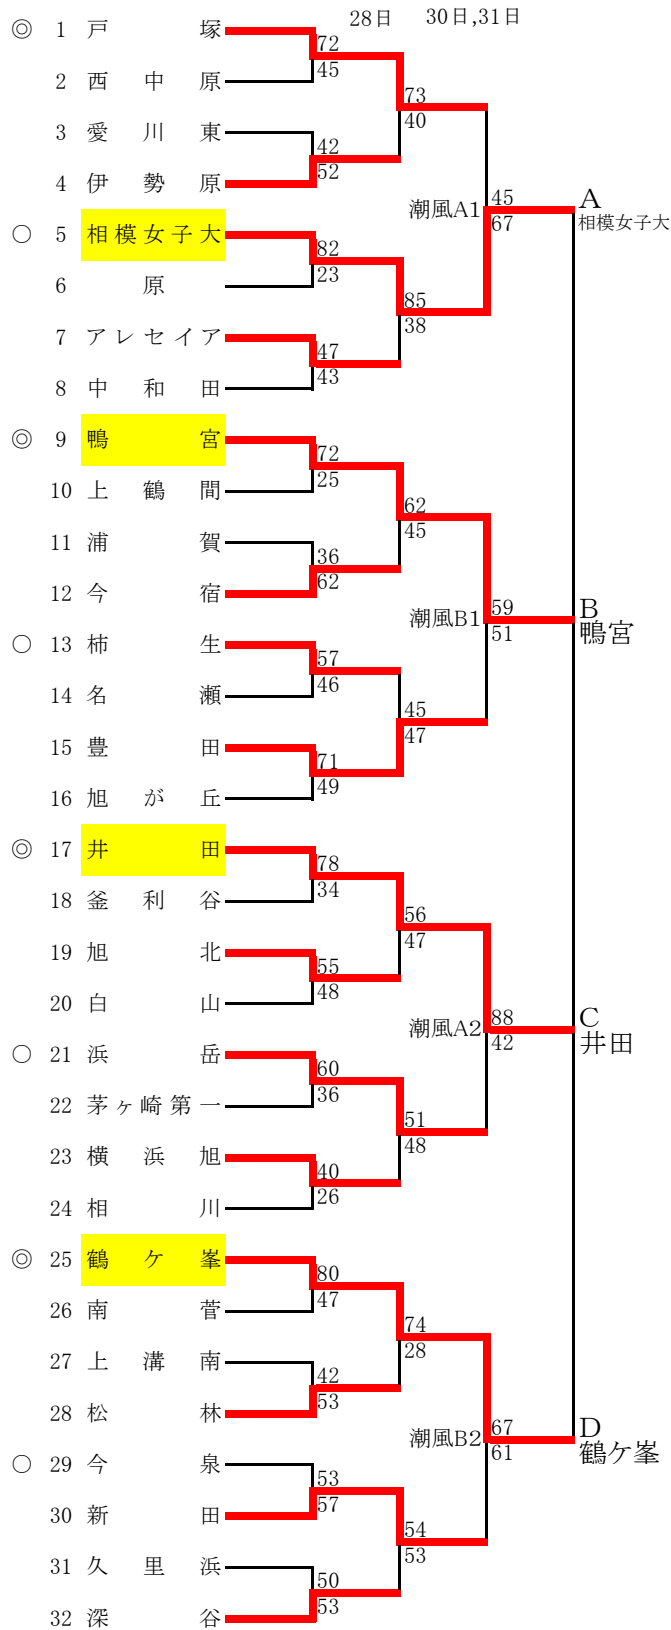

＜女子決勝リーグ 最終結果＞

	相模女子大学 中学部	鴨宮中学校	井田中学校	鶴ヶ峯中学校	勝敗
A 相模女子大学 中学部	/	○ 69 { 20 - 8 } 14 - 13 } 53 14 - 14 } 21 - 18 } ×	○ 59 { 16 - 8 } 9 - 6 } 35 18 - 12 } 16 - 9 } ×	○ 46 { 10 - 10 } 6 - 12 } 42 17 - 4 } 13 - 16 } ×	3勝 0敗
B 小田原市立 鴨宮 中学校	× 53 { 8 - 20 } 13 - 14 } 69 14 - 14 } 18 - 21 } ○	/	× 46 { 12 - 15 } 8 - 13 } 57 14 - 17 } 12 - 12 } ○	× 28 { 9 - 15 } 4 - 13 } 55 12 - 21 } 3 - 6 } ○	0勝 3敗
C 川崎市立 井田 中学校	× 35 { 8 - 16 } 6 - 9 } 59 12 - 18 } 9 - 16 } ○	○ 57 { 15 - 12 } 13 - 8 } 46 17 - 14 } 12 - 12 } ×	/	× 47 { 18 - 20 } 11 - 19 } 75 8 - 22 } 10 - 14 } ○	1勝 2敗
D 横浜市立 鶴ヶ峯 中学校	× 42 { 10 - 10 } 12 - 6 } 46 4 - 17 } 16 - 13 } ○	○ 55 { 15 - 9 } 13 - 4 } 28 21 - 12 } 6 - 3 } ×	○ 75 { 20 - 18 } 19 - 11 } 47 22 - 8 } 14 - 10 } ×	/	2勝 1敗

＜男子決勝リーグ 最終結果＞

	アレセア湘南中学校	坂本中学校	海西中学校	原中学校	勝敗
E アレセア 湘南中学校	/	× 66 { 7 - 22 } 21 - 10 } 71 18 - 20 } 20 - 19 } ○	○ 68 { 17 - 9 } 16 - 10 } 36 22 - 17 } 13 - 12 } ×	○ 65 { 10 - 14 } 15 - 7 } 42 19 - 7 } 21 - 14 } ×	2勝 1敗
F 横須賀市立 坂本 中学校	○ 71 { 22 - 7 } 10 - 21 } 66 20 - 18 } 19 - 20 } ×	/	○ 76 { 16 - 4 } 29 - 6 } 33 9 - 8 } 22 - 15 } ×	○ 68 { 13 - 7 } 17 - 18 } 57 17 - 18 } 21 - 14 } ×	3勝 0敗
G 海老名市立 海西 中学校	× 36 { 9 - 17 } 10 - 16 } 68 17 - 22 } - 13 } ○	× 33 { 4 - 16 } 6 - 29 } 76 8 - 9 } 15 - 22 } ○	/	× 51 { 11 - 15 } 13 - 20 } 86 15 - 20 } 12 - 31 } ○	0勝 3敗
H 横浜市立 原 中学校	× 42 { 14 - 10 } 7 - 15 } 65 7 - 19 } 14 - 21 } ○	× 57 { 7 - 13 } 18 - 17 } 68 18 - 17 } 14 - 21 } ○	○ 86 { 15 - 11 } 20 - 13 } 51 20 - 15 } 31 - 12 } ×	/	1勝 2敗

*最終順位

	優 勝	第 2 位	第 3 位
男 子	横須賀市立 坂本中学校	アレセア湘南中学校	横浜市立 原中学校
女 子	相模女子大中学部	横浜市立 鶴ヶ峯中学校	川崎市立 井田中学校

☆男女とも、上位2チームが関東大会に出場します。

〈女子組み合わせ表〉

表記凡例:◎=4シード、○=8シード

〈男子組み合わせ表〉

表記凡例:◎=4シード、○=8シード