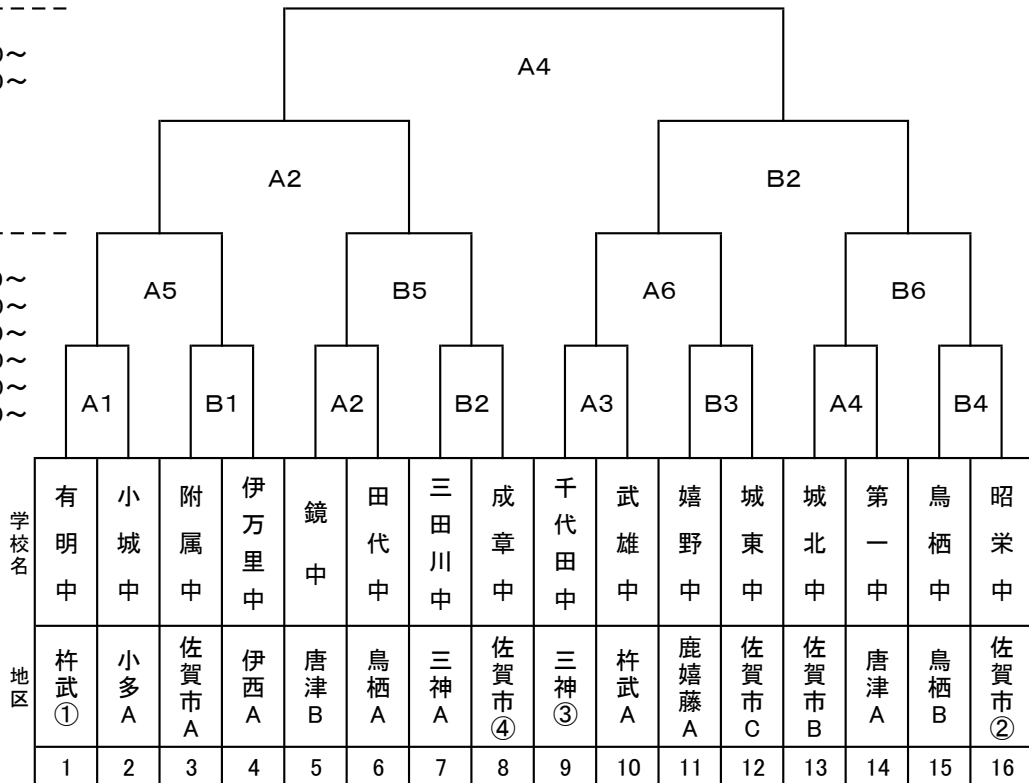

バスケットボール競技組み合わせ

A・B 神埼中央公園体育館
C・D 三田川中学校体育館

(男子)

30日
②10:20~
④13:00~

29日
① 9:00~
②10:20~
③11:40~
④13:00~
⑤14:20~
⑥15:40~

(女子)

30日
① 9:00~
③11:40~

29日
① 9:00~
②10:20~
③11:40~
④13:00~
⑤14:20~
⑥15:40~