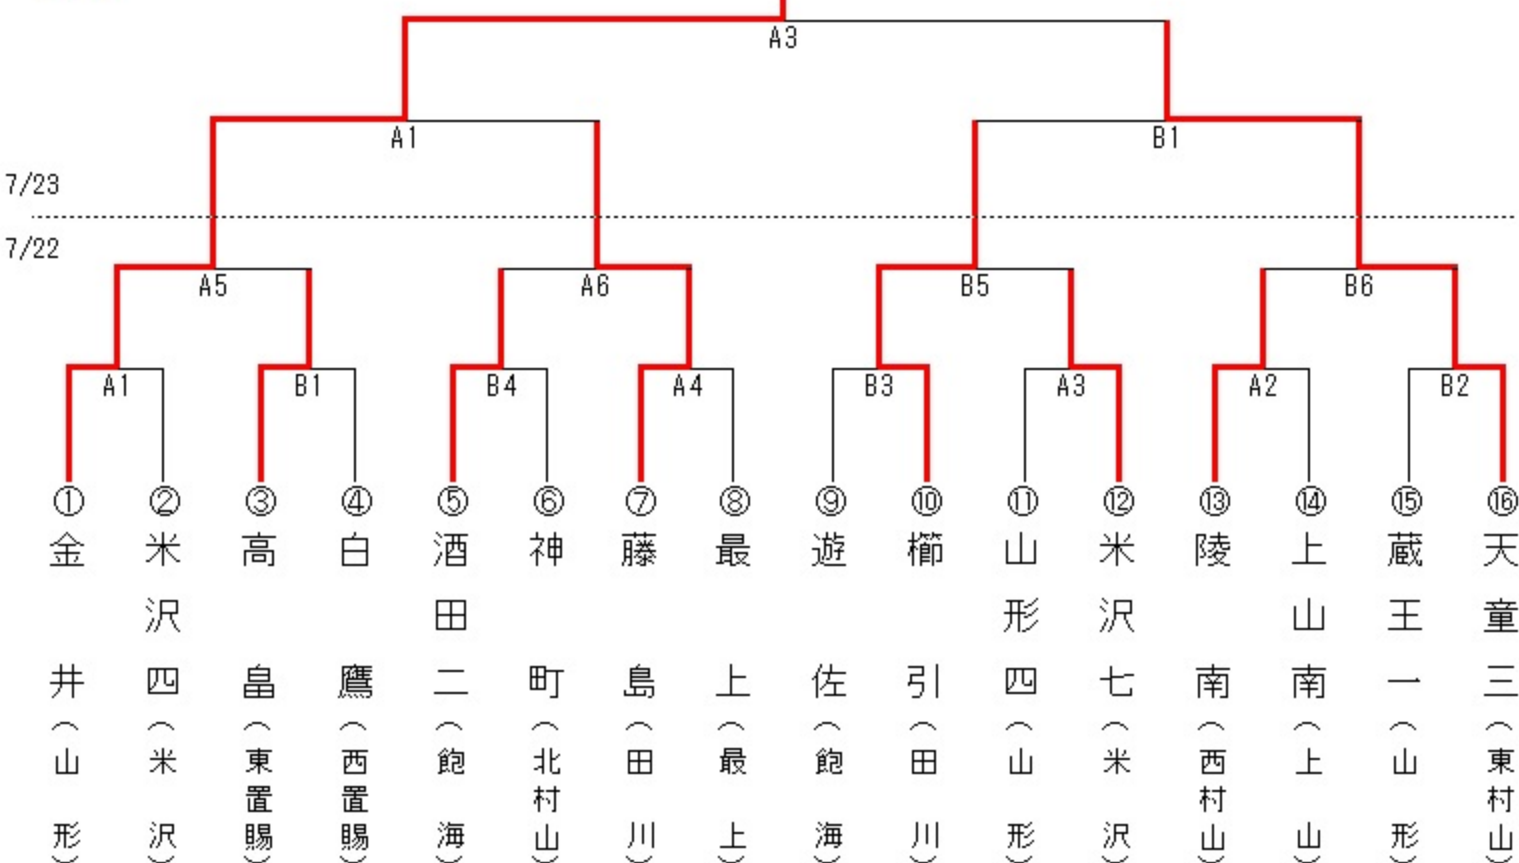

男子

山形市立第六中学校

女子

山形市立金井中学校

	1	2	3	4	5	6
7/22(土)	9:00	10:20	11:40	13:00	14:20	15:40
7/23(日)	9:00	10:20	11:40	13:00	閉会式・表彰	