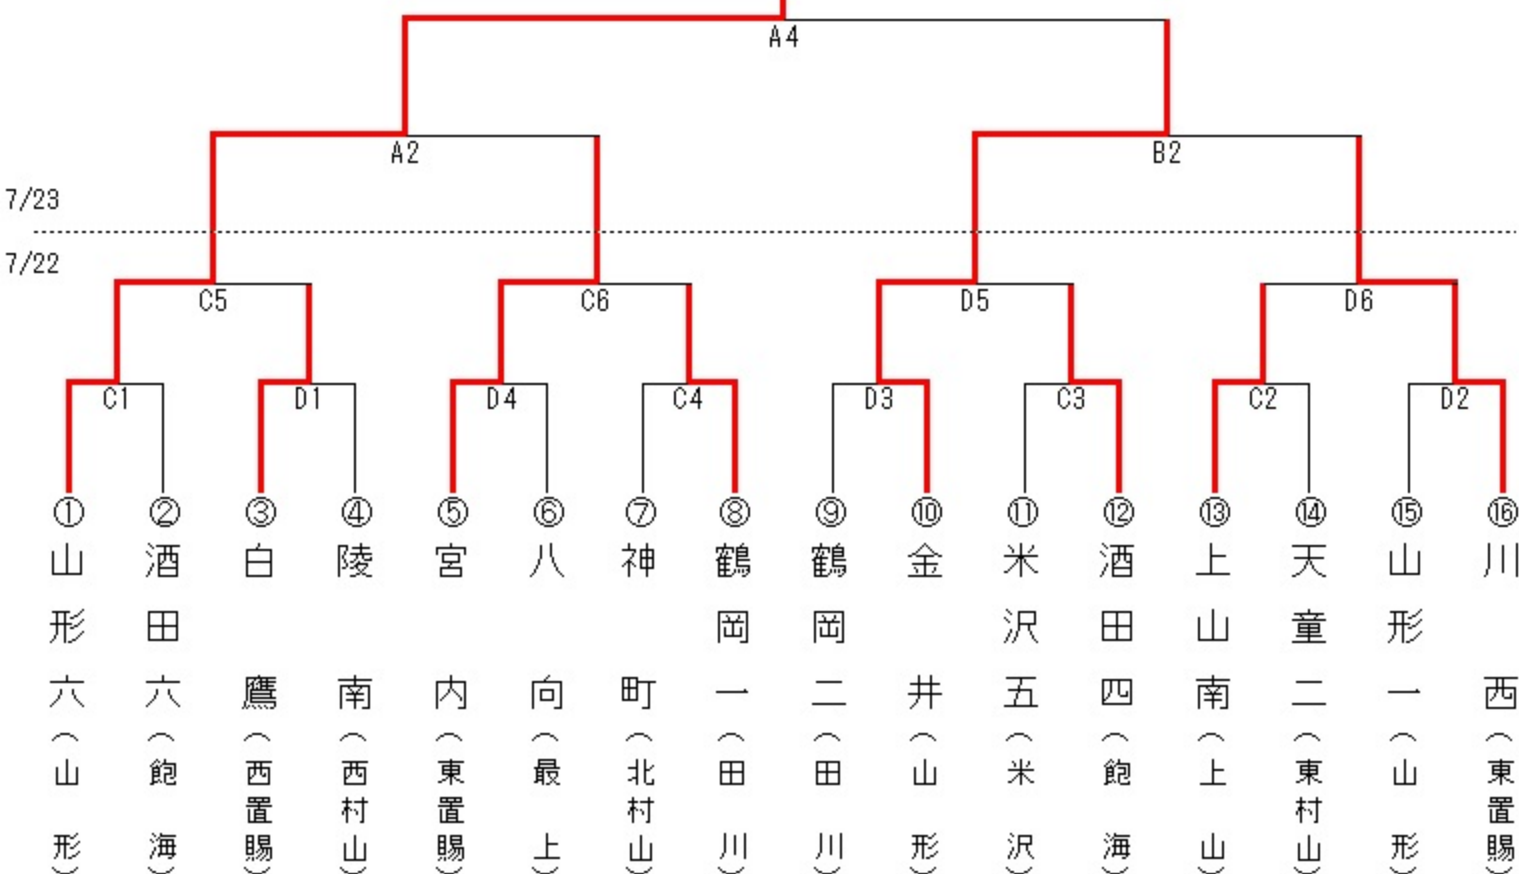

男子

山形市立第六中学校

女子

山形市立金井中学校

	1	2	3	4	5	6
7/22(土)	9:00	10:20	11:40	13:00	14:20	15:40
7/23(日)	9:00	10:20	11:40	13:00	閉会式・表彰	