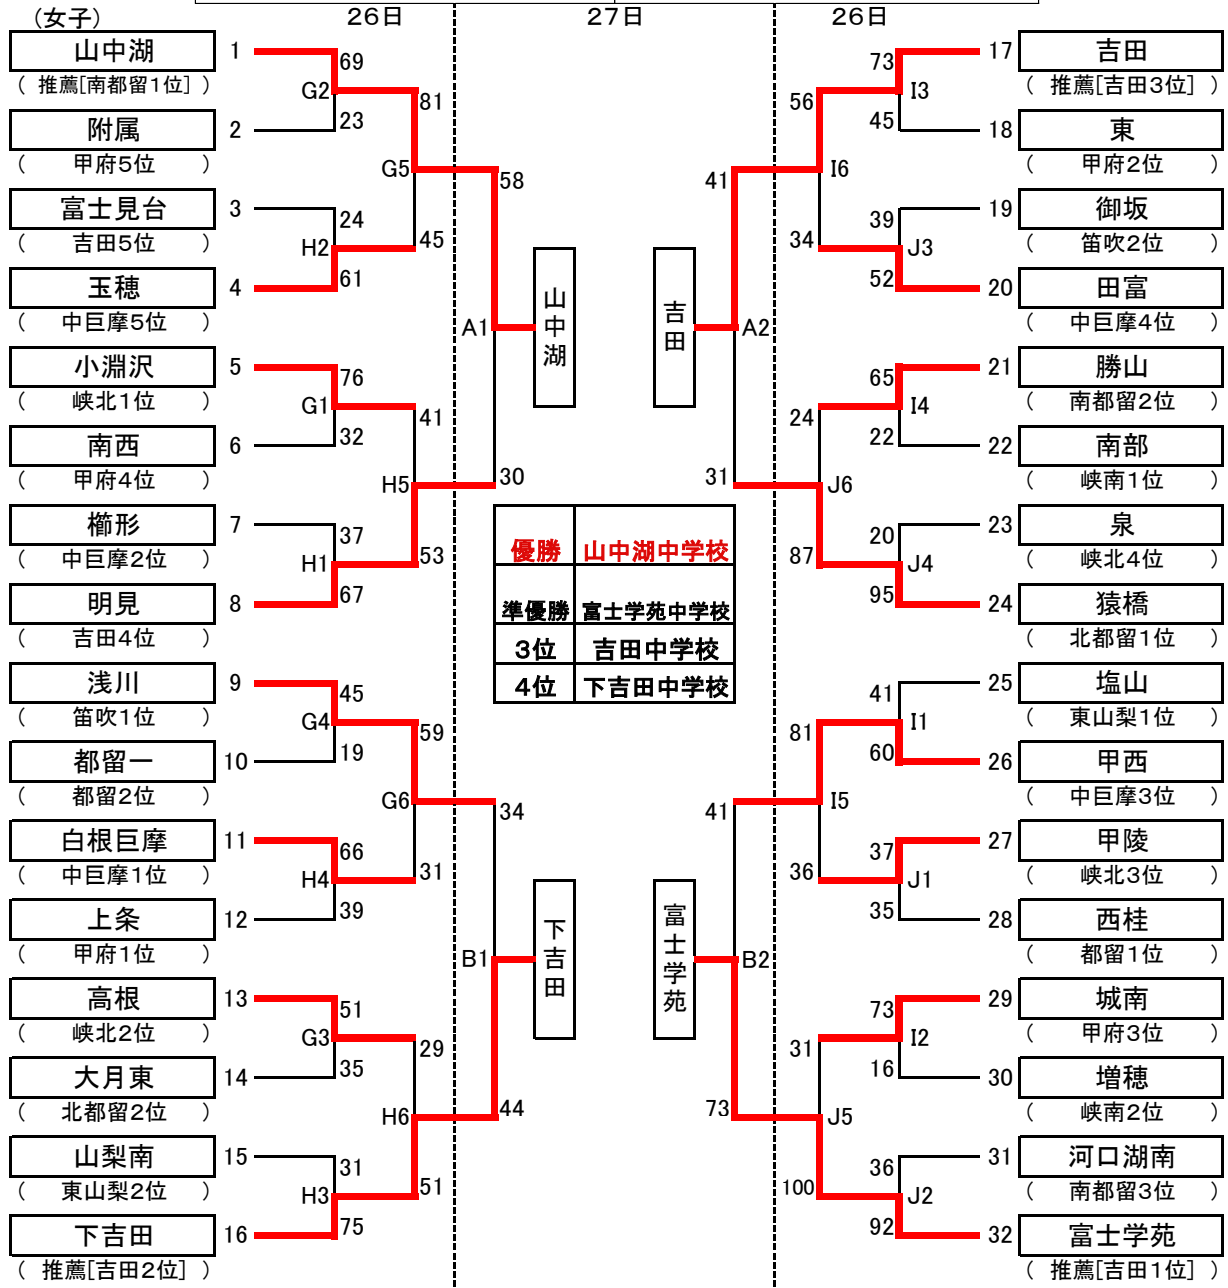

# 第68回山梨県中学校総合体育大会バスケットボールの部 組み合わせ表

小瀬体育館 (男女) A・Bコート	高根中体育館 (男子) C・Dコート
北杜市長坂体育館 (男子) E・Fコート	北杜市高根体育館 (女子) G・Hコート
忍野中体育館 (女子) I・Jコート	0

女子 決勝リーグ (27日, 29日)

	27日 第5試合	27日 第6試合	29日 第1試合	29日 第3試合
Aコート	---	---	山中湖 52 対 吉田 35	山中湖 50 対 富士学苑 42
Bコート	山中湖 63 対 下吉田 44	吉田 40 対 富士学苑 64	下吉田 35 対 富士学苑 50	下吉田 55 対 吉田 65

3日目

第1試合 9:30~  
第2試合 10:50~  
第3試合 13:00~  
第4試合 14:20~

※第3試合のアップは  
12:30以降とする。

## ★決勝リーグ順位決定方法

- 1 勝率同チームが2校の場合は、相互の試合で勝ったチームを上位とする。
- 2 勝率同チームが3校の場合は、当該3チーム間の試合のゴールアベレージにより、順位を決定する。
- 3 上記1、2で決まらない場合は、リーグの全ゴールアベレージにより、順位を決定する。

$$\text{ゴールアベレージ} = \frac{\text{総得点}}{\text{総失点}}$$

※決勝リーグも同点の場合は、延長戦を行い勝敗を決する。