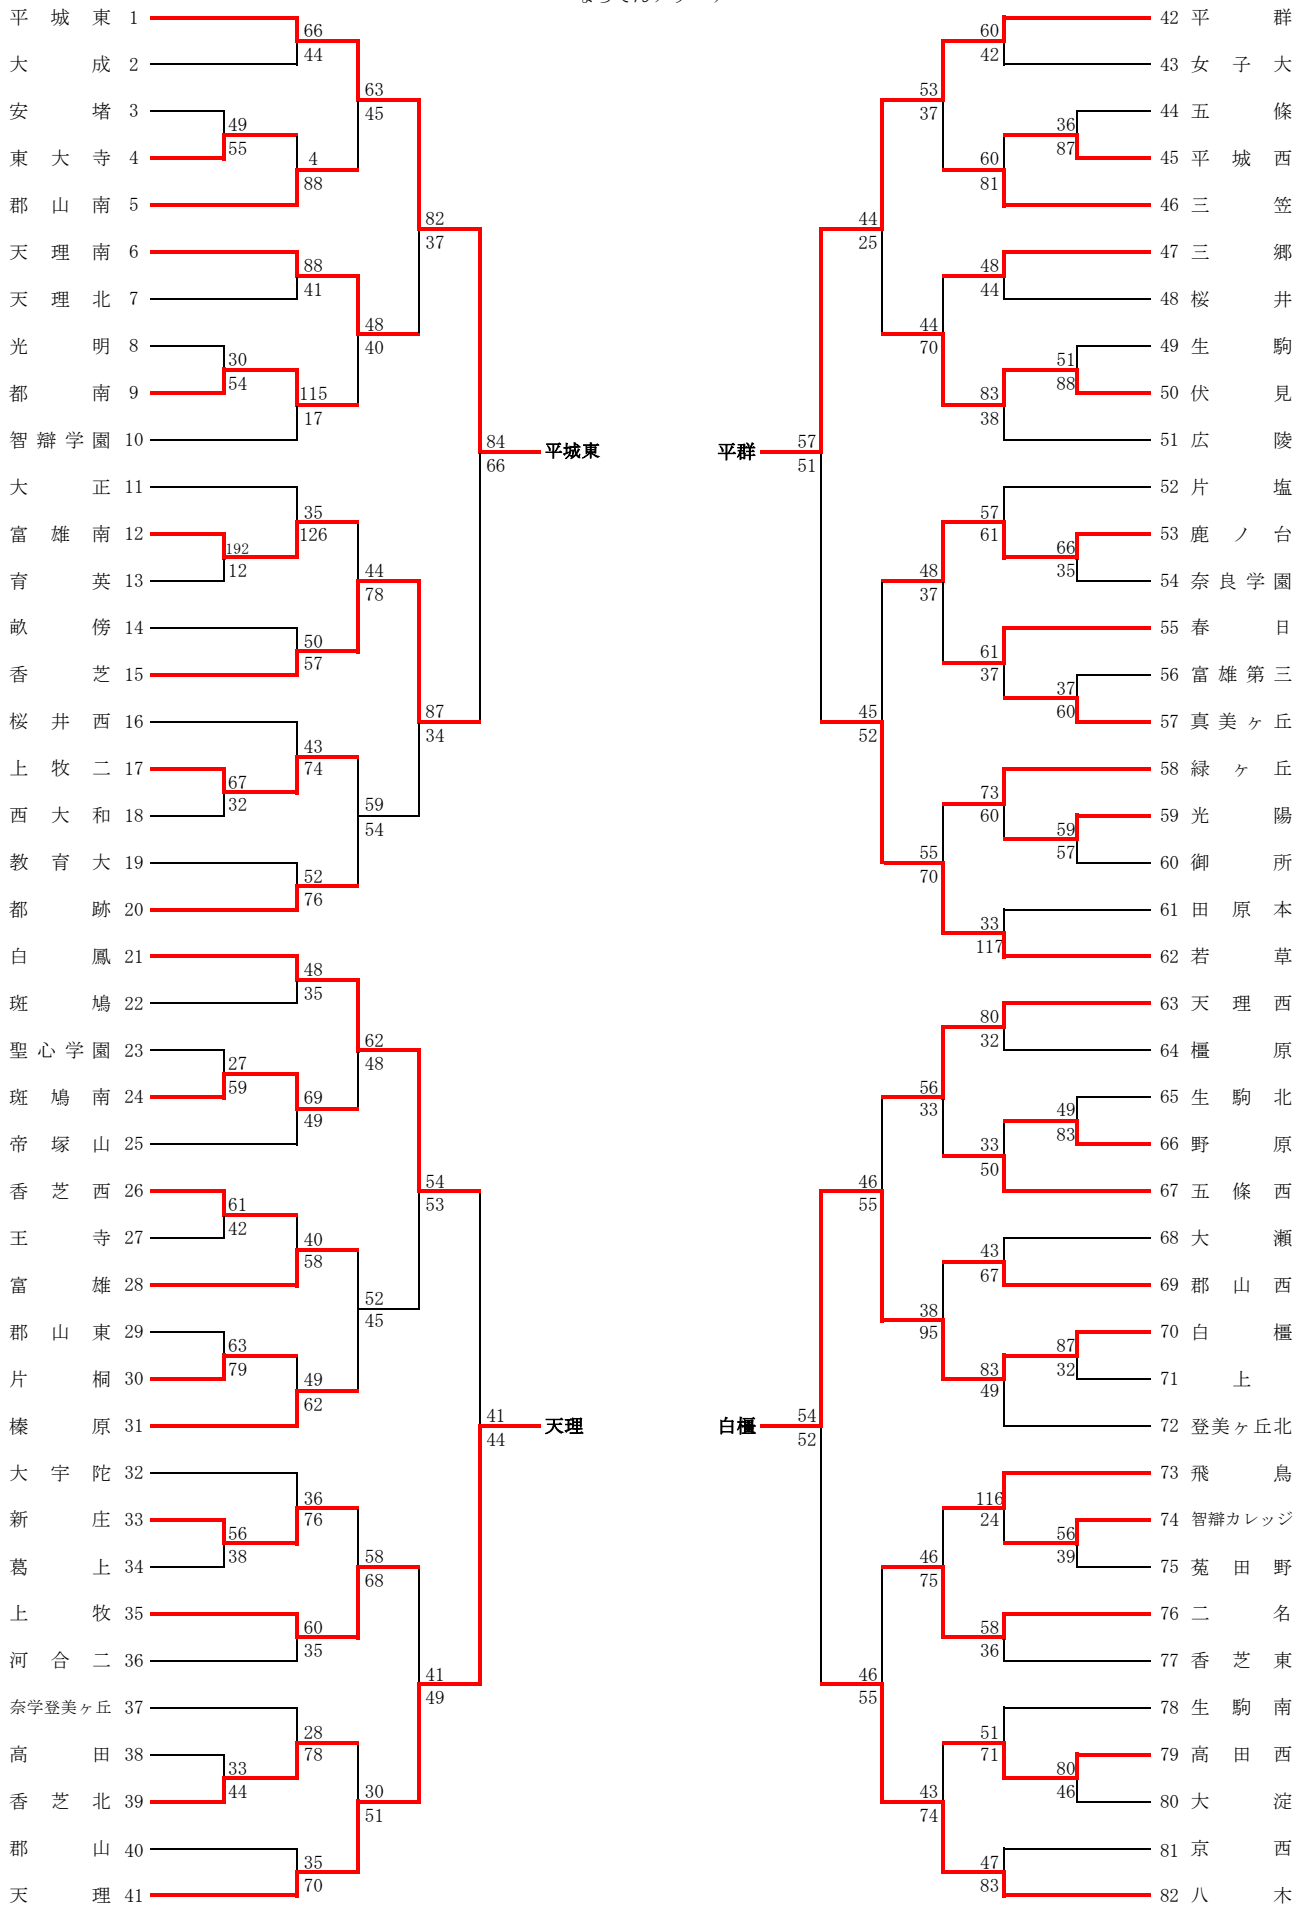

# 2017 (平成29) 年度 第68回奈良県中学校バスケットボール総合体育大会 (女子の部)

・日時、会場 7月28日 (金) - ならでんアリーナ

・試合時間 ①9:00 ②10:20 ③11:40 ④13:00 ⑤14:20 ⑥15:40

(最終日は ①10:00 ②11:20 ③13:00 ④14:20)  
7月27日 [木]  
ならでんアリーナ

2017 (平成29) 年度 第68回奈良県中学校バスケットボール総合体育大会 (男子の部)  
 ・日時、会場 7月28日 (金) ーならでんアリーナ

・試合時間 ①9:00 (最終日は ①10:00) ②10:20 ③11:40 ④13:00 ⑤14:20 ⑥15:40 (④14:20)

7月27日 [木]  
 ならでんアリーナ

2017 (平成29) 年度 第68回 奈良県中学校総合体育大会バスケットボールの部 **決勝リーグ**

- ・ 日時、会場 7月27日(木)・28日(金) ならでんアリーナ
- ・ 試合開始 7月27日(木) ⑤14:20 ⑥15:40  
28日(金) ①10:00 ②11:20 ③13:00 ④14:20

〔女子の部〕

7月27日(木)

| 試合順 | チーム名      | 得点                                      | チーム名      |
|-----|-----------|---|-----------|
| A-5 | <u>上牧</u> | 69 (18, 18, 18, 15) - (10, 7, 2, 14) 33 | 大成        |
| B-5 | 郡山南       | 49 (17, 7, 11, 14) - (16, 11, 16, 7) 50 | <u>三笠</u> |