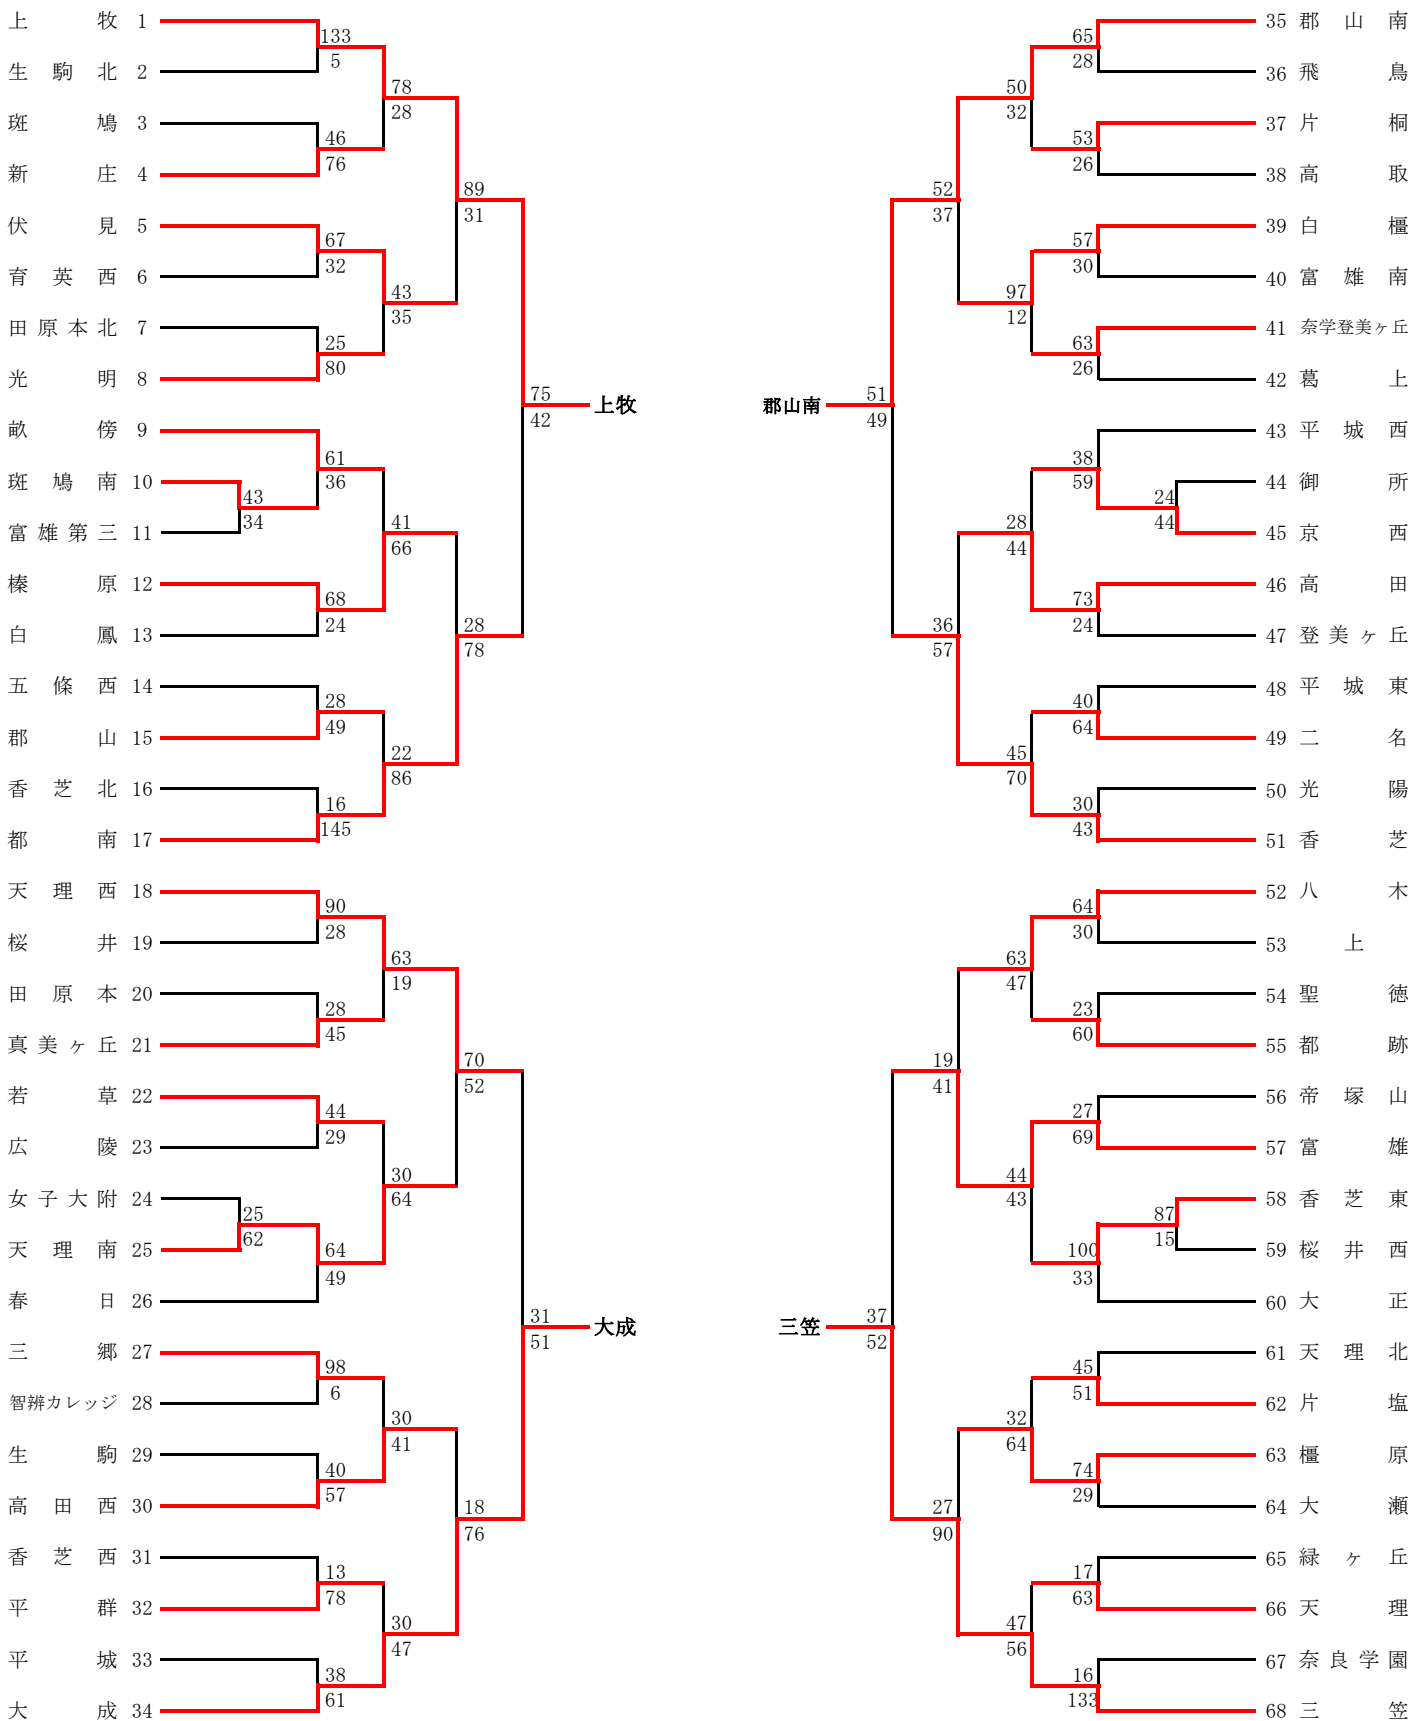

# 2017 (平成29) 年度 第68回奈良県中学校バスケットボール総合体育大会 (女子の部)

・日時、会場 7月28日 (金) - ならでんアリーナ

・試合時間 ①9:00 ②10:20 ③11:40 ④13:00 ⑤14:20 ⑥15:40

(最終日は ①10:00 ②11:20 ③13:00 ④14:20)  
7月27日 [木]  
ならでんアリーナ

2017 (平成29) 年度 第68回奈良県中学校バスケットボール総合体育大会 (男子の部)  
 ・日時、会場 7月28日 (金) ーならでんアリーナ

・試合時間 ①9:00 (最終日は ①10:00) ②10:20 ③11:40 ④13:00 ⑤14:20 ⑥15:40 (④14:20)

7月27日 [木]  
 ならでんアリーナ

2017 (平成29) 年度 第68回 奈良県中学校総合体育大会バスケットボールの部 **決勝リーグ**

- ・ 日時、会場 7月27日(木)・28日(金) ならでんアリーナ
- ・ 試合開始 7月27日(木) ⑤14:20 ⑥15:40  
28日(金) ①10:00 ②11:20 ③13:00 ④14:20

〔女子の部〕

7月27日(木)

| 試合順 | チーム名      | 得点                                      | チーム名      |
|-----|-----------|---|-----------|
| A-5 | <u>上牧</u> | 69 (18, 18, 18, 15) - (10, 7, 2, 14) 33 | 大成        |
| B-5 | 郡山南       | 49 (17, 7, 11, 14) - (16, 11, 16, 7) 50 | <u>三笠</u> |