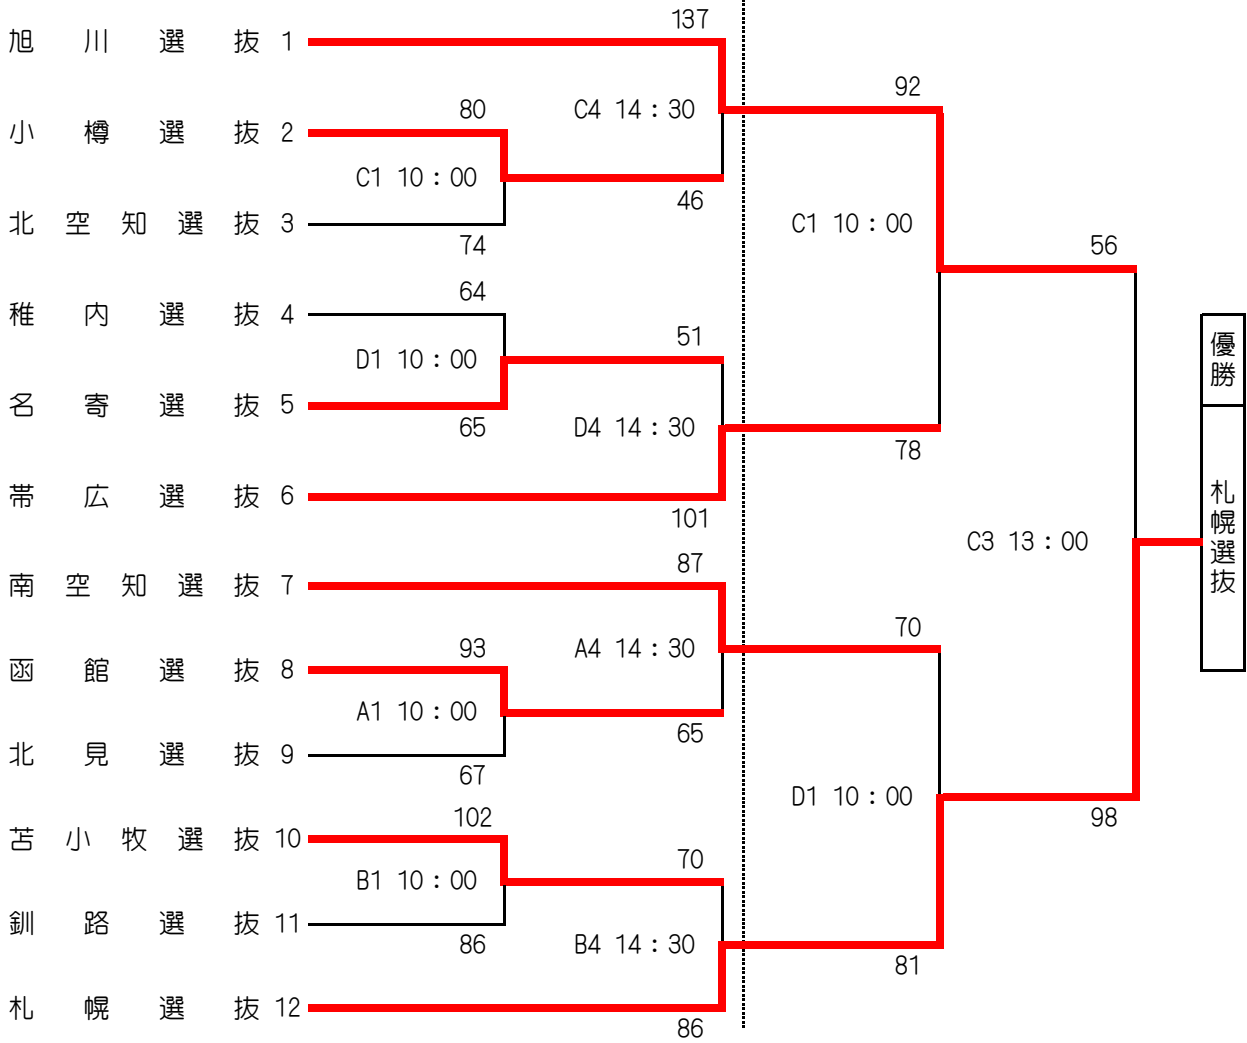

# 第72回国民体育大会北海道予選会組合せ

成年男子

8月11日(金)

8月12日(土)

コート記号 A・B・C・D : 北海きたえーる

成年女子

8月11日(金)

8月12日(土)

コート記号 A・B・C・D : 北海きたえーる