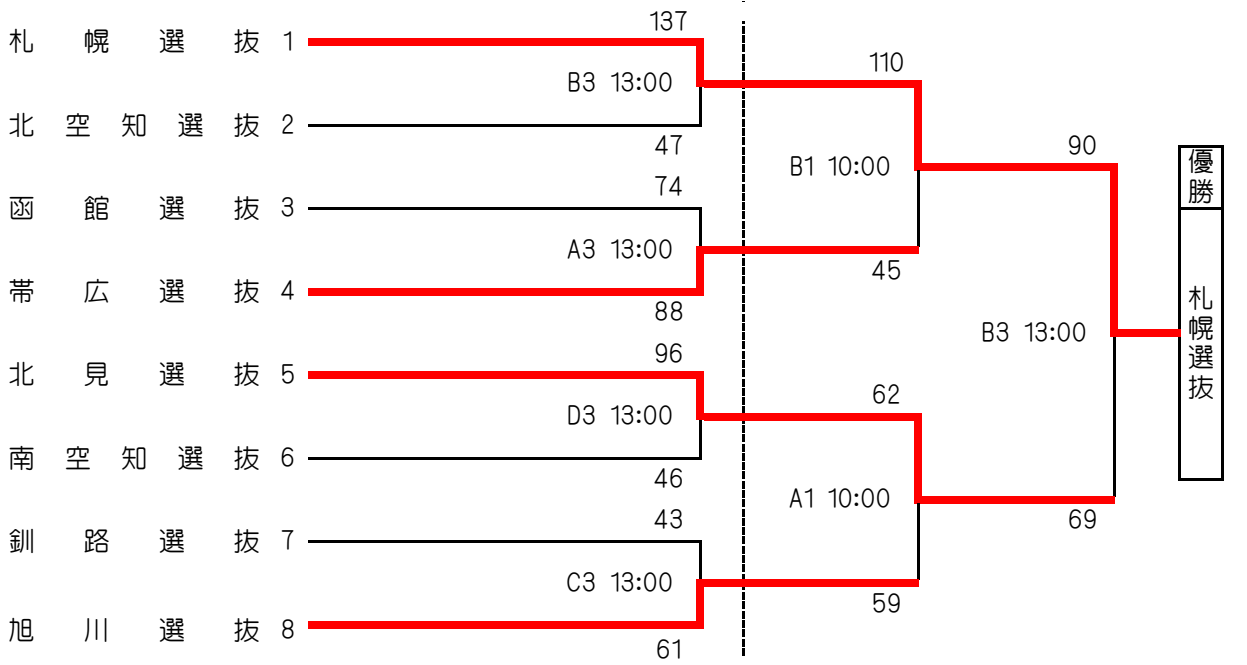

# 第72回国民体育大会北海道予選会組合せ

成年男子

8月11日(金)

8月12日(土)

コート記号 A・B・C・D : 北海きたえーる

成年女子

8月11日(金)

8月12日(土)