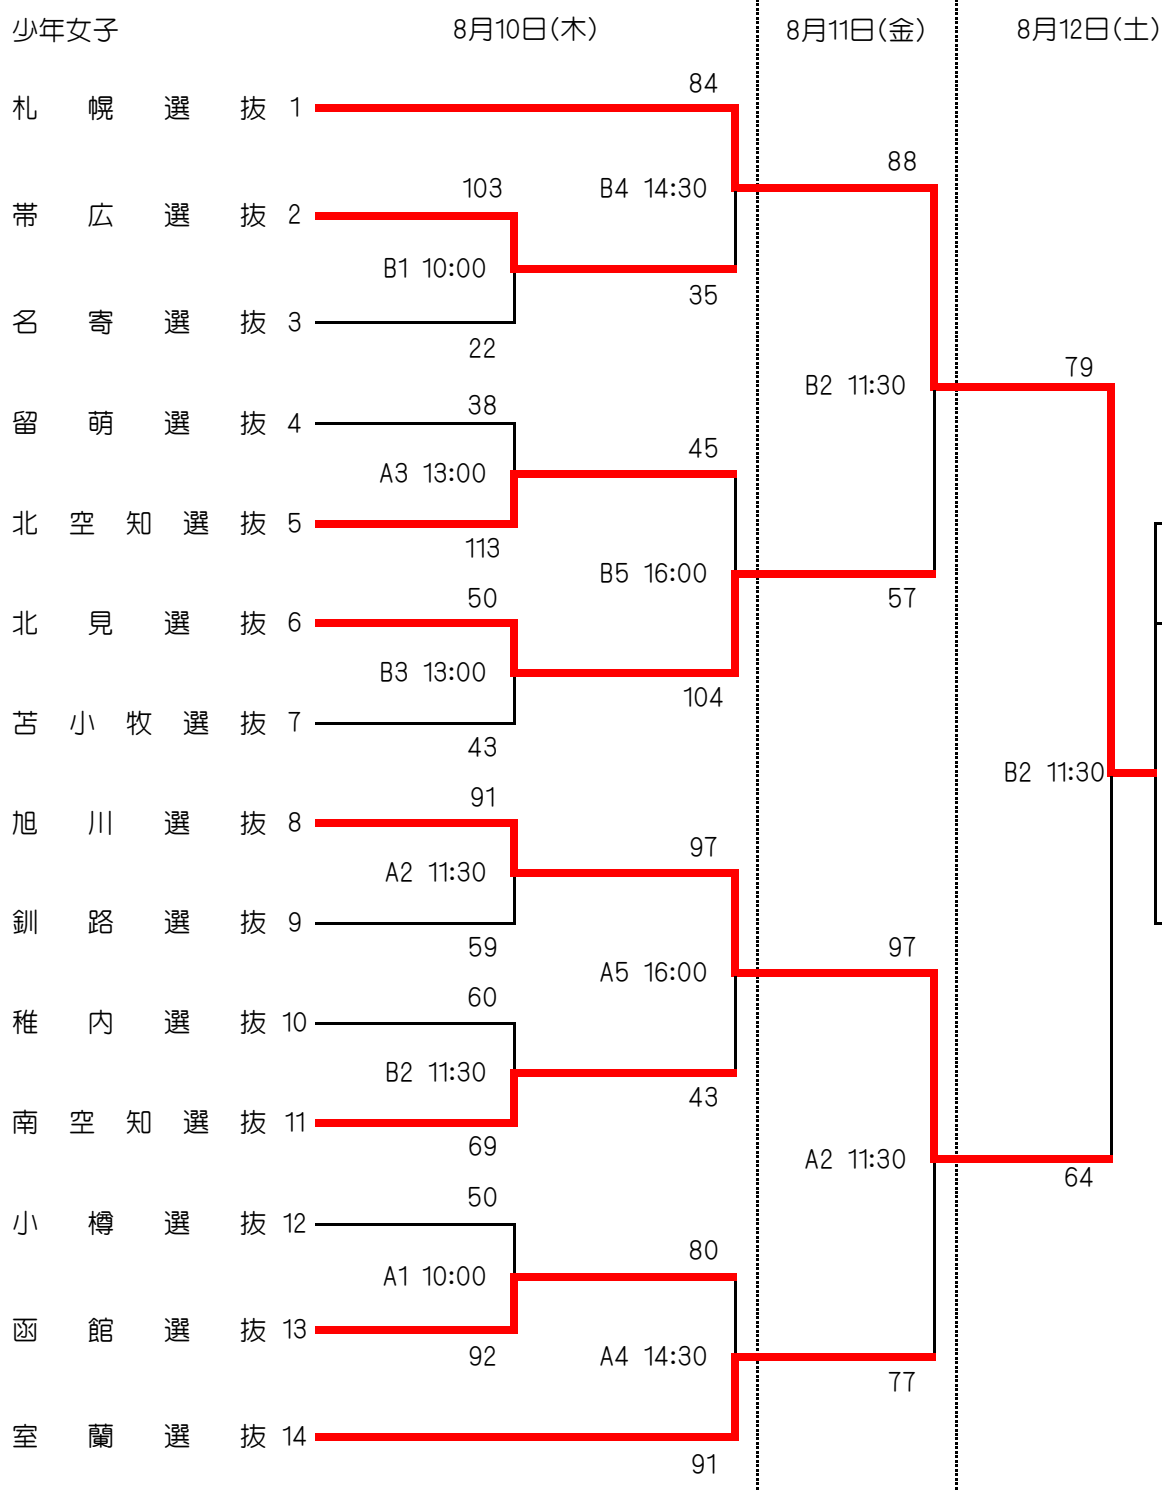

# 第72回国民体育大会北海道予選会組合せ

コート記号 A・B・C・D : 北海きたえーる

# 第72回国民体育大会北海道予選会組合せ

成年男子

8月11日(金)

8月12日(土)

コート記号 A・B・C・D : 北海きたえーる

成年女子

8月11日(金)

8月12日(土)

コート記号 A・B・C・D : 北海きたえーる