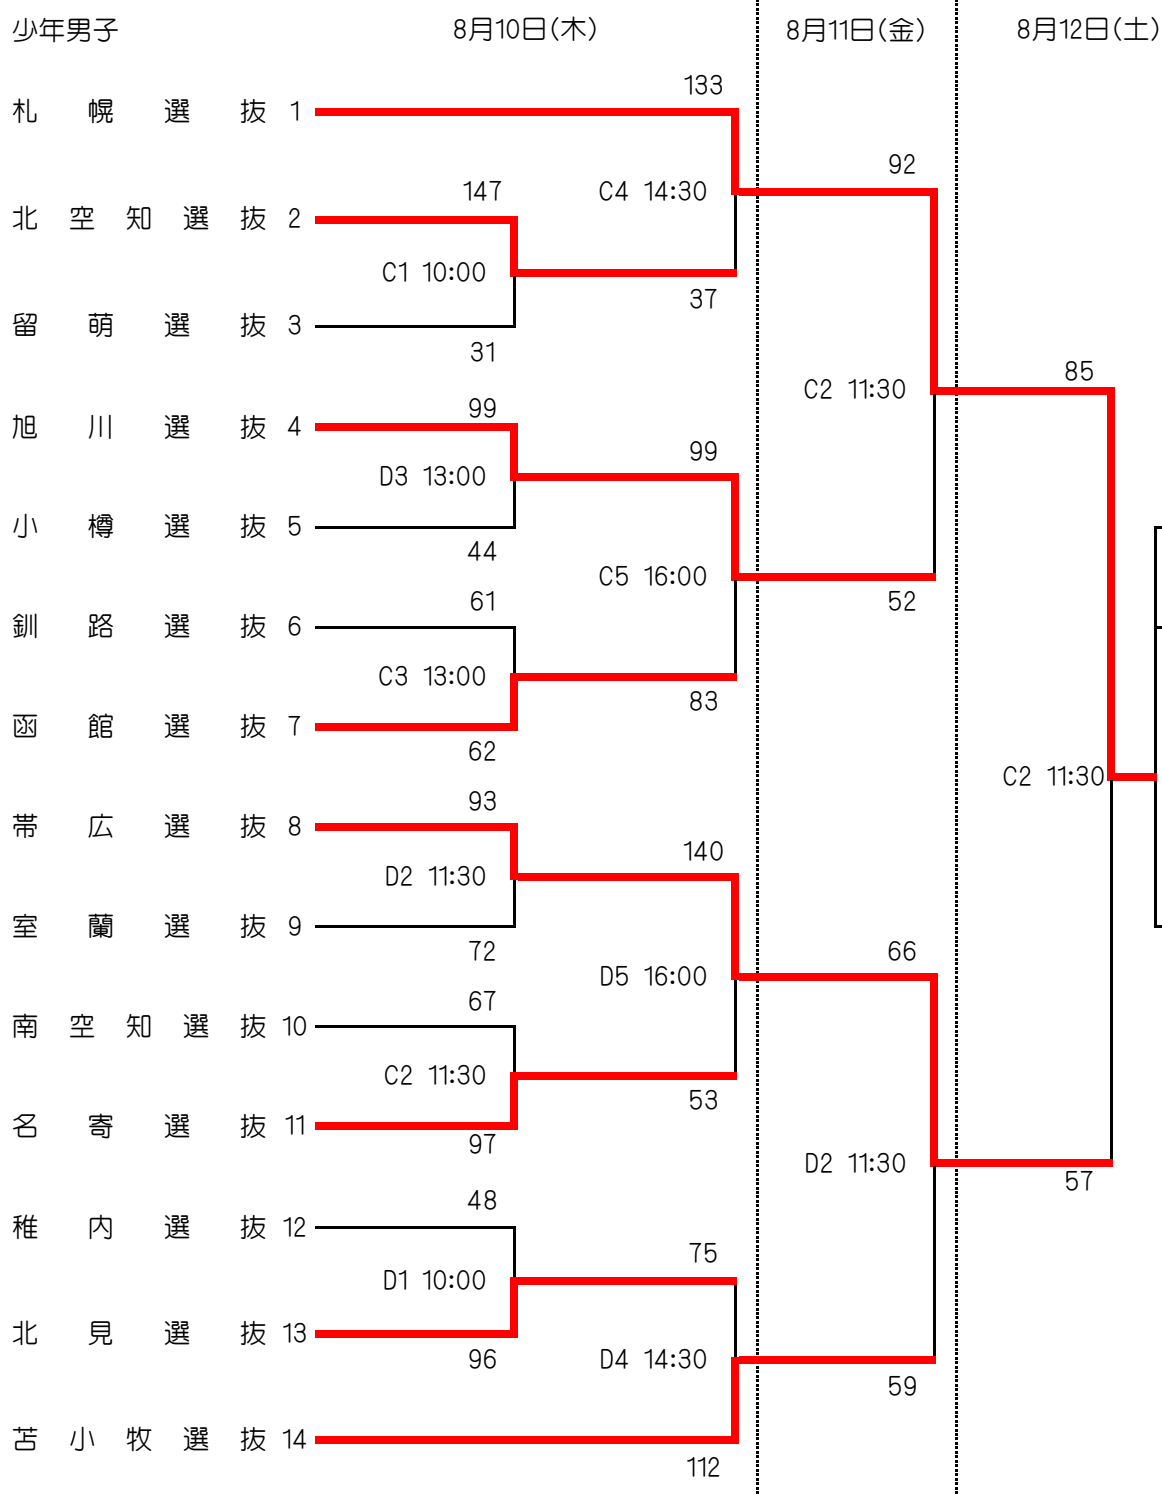

# 第72回国民体育大会北海道予選会組合せ

コート記号 A・B・C・D : 北海きたえーる

# 第72回国民体育大会北海道予選会組合せ

成年男子

8月11日(金)

8月12日(土)

コート記号 A・B・C・D : 北海きたえーる

成年女子

8月11日(金)

8月12日(土)

コート記号 A・B・C・D : 北海きたえーる