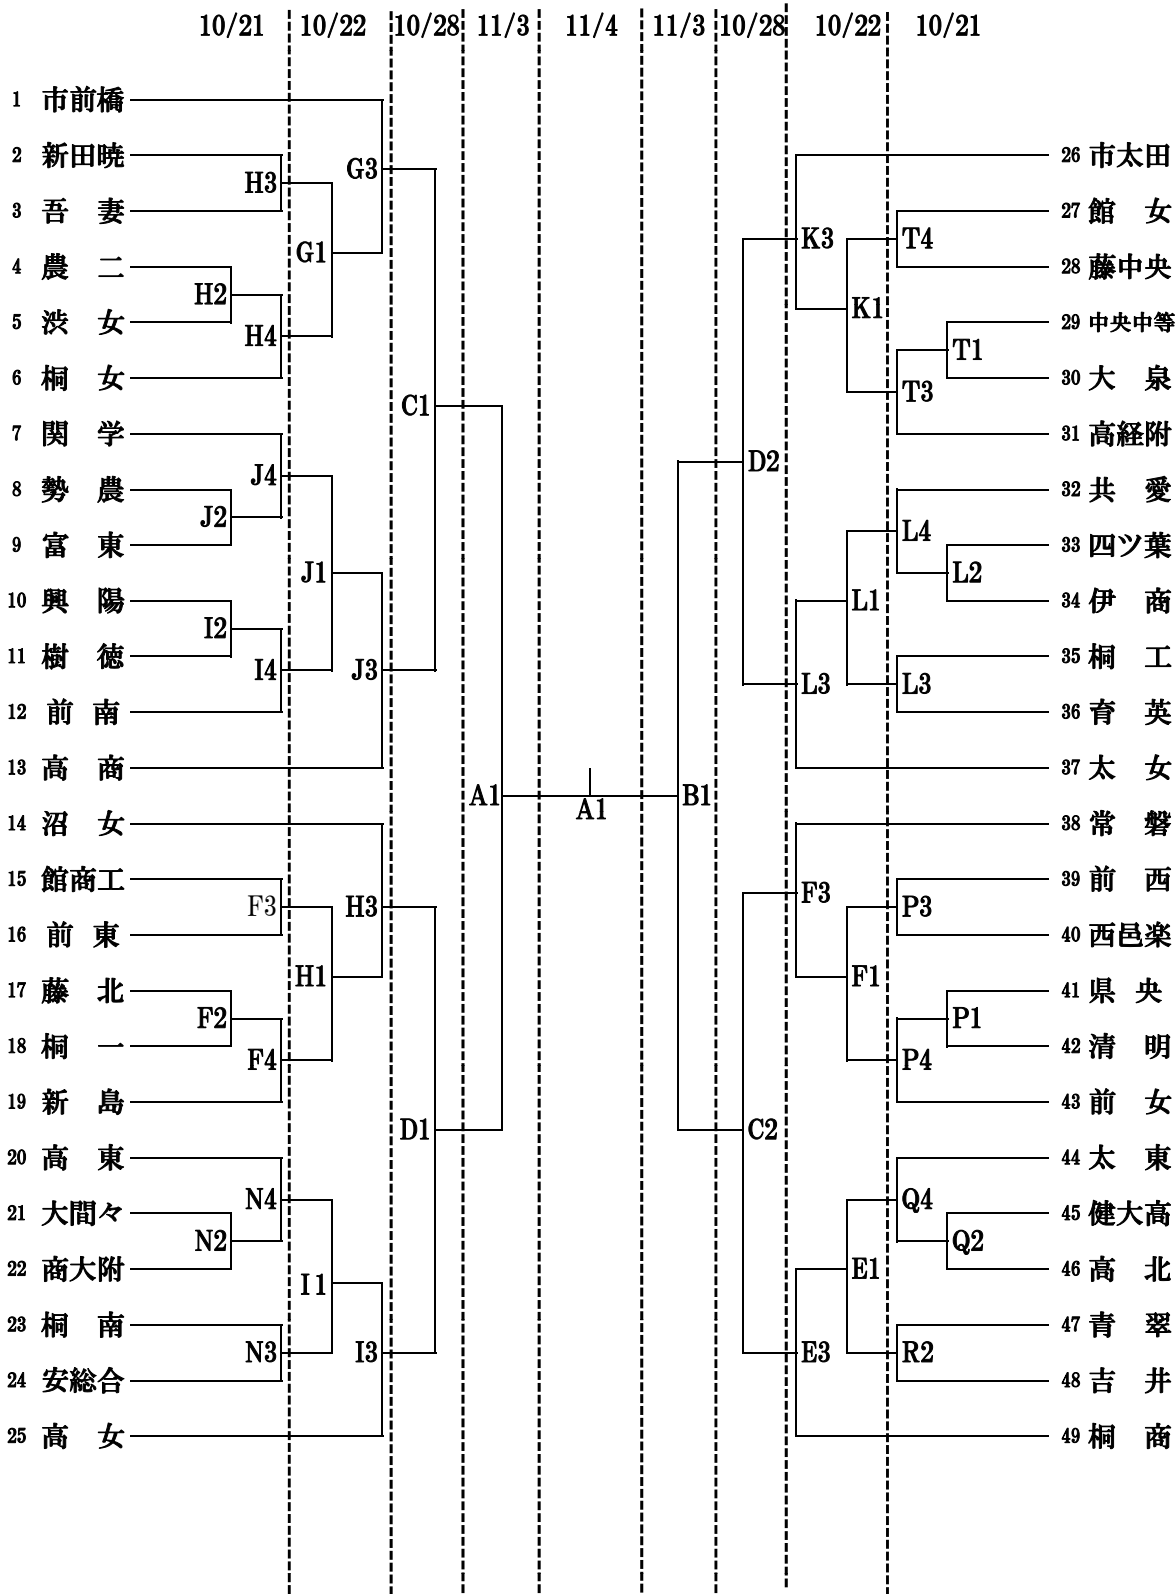

平成29年度群馬県高等学校バスケットボール選手権大会  
平成29年度第70回全国高等学校バスケットボール選手権大会県予選会

女子

会場	
A.B	桐生市民体育館
C.D	安中スポーツセンター
E.F	渋川
G.H	渋女
I.J	桐生
K.L	桐工
M.N	桐商
O.P	前西
Q.R	高北
S.T	伊工

時間	
10/21・22・28	
第1	9:30
第2	11:15
第3	13:00
第4	14:45
11/3・4	
第1	10:00
第2	12:00