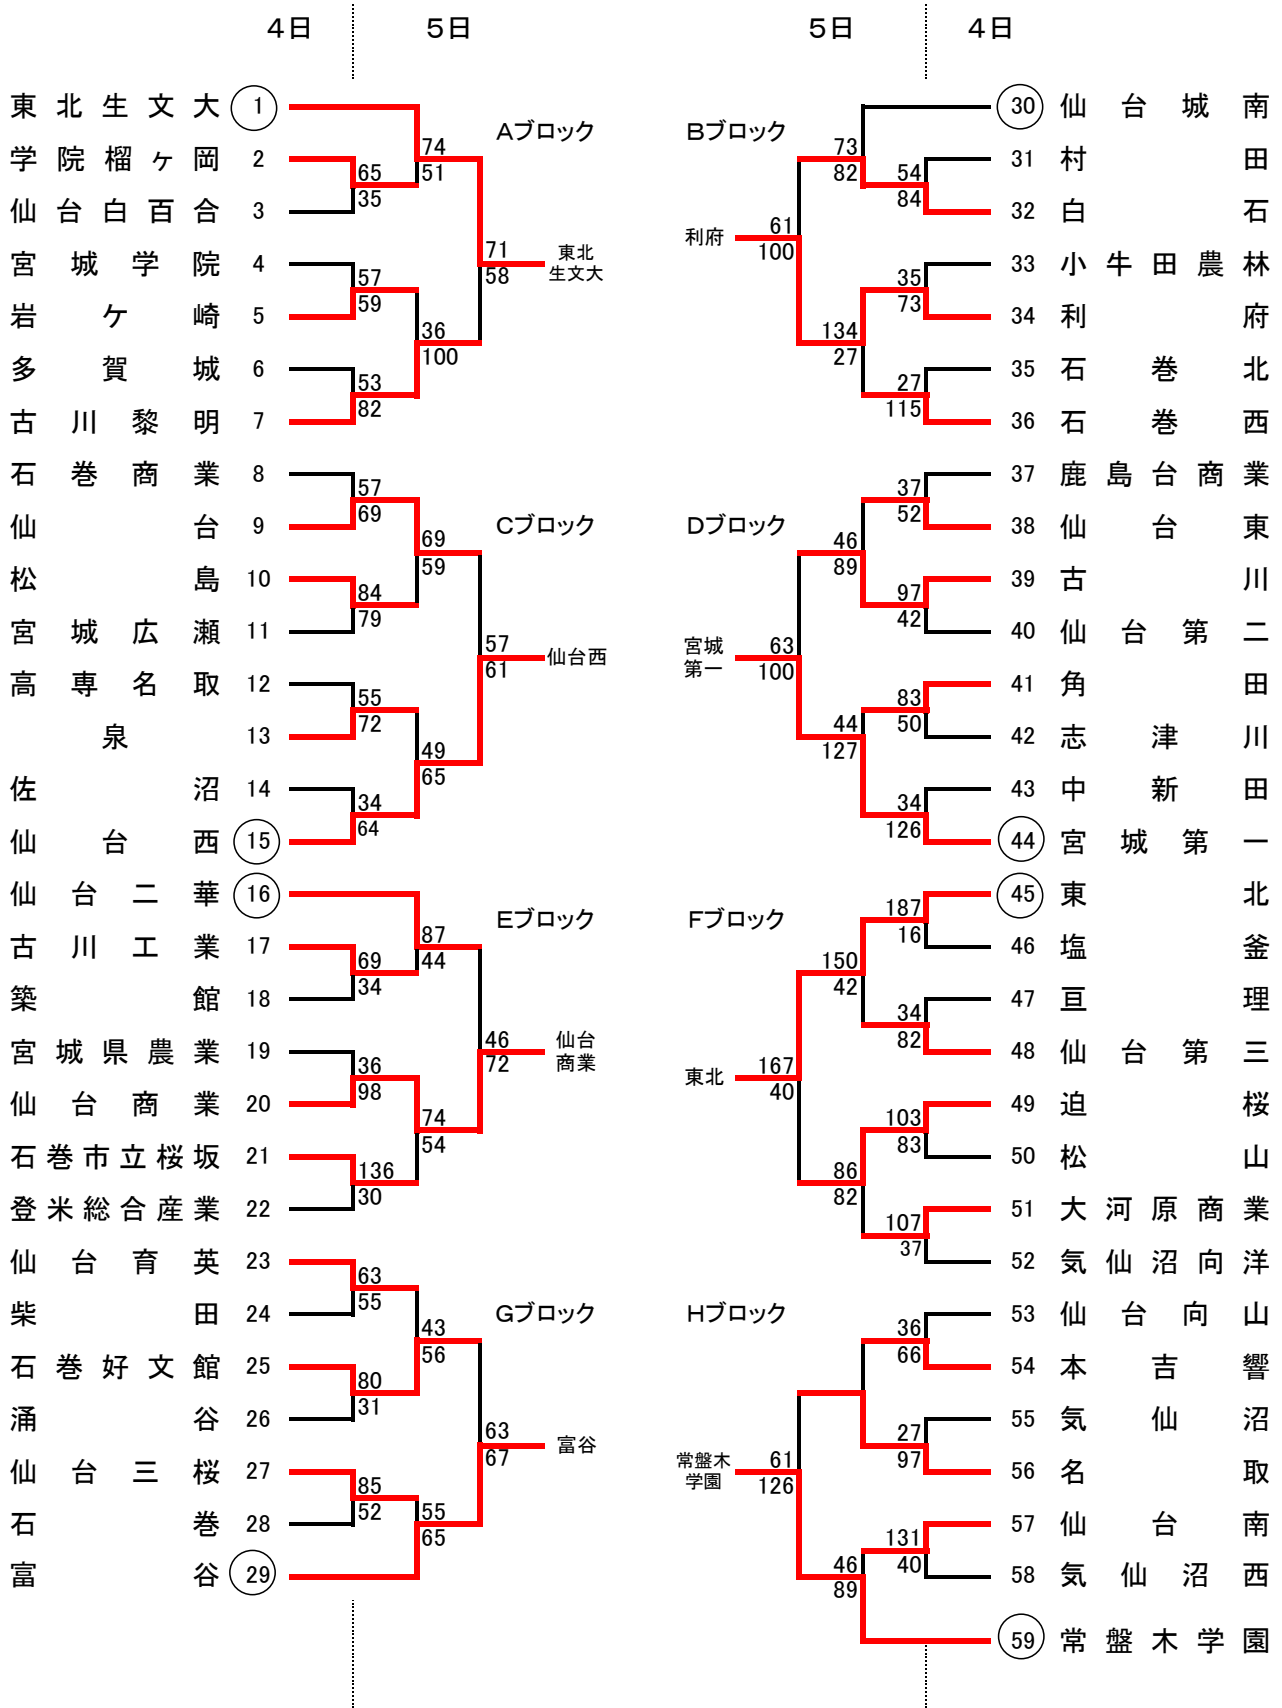

第39回宮城県高等学校バスケットボール選手権大会 兼ウインターカップ2017
平成29年度第70回全国高等学校バスケットボール選手権大会宮城県予選

【 一次大会女子結果 】

朝日：平成29年9月4日(月)～5日(火) 場所：セキスイハイム・スーパーアリーナ

第39回宮城県高等学校バスケットボール選手権大会 兼ウインターカップ2017
平成29年度第70回全国高等学校バスケットボール選手権大会宮城県予選
【 一次大会・女子結果 】

☆Aブロック

学院榴ヶ岡	65	{ 18 - 9 12 - 8 20 - 13 15 - 5	35	仙台白百合	宮城学院	57	{ 21 - 16 10 - 22 8 - 12 18 - 9	59	岩ヶ崎
多賀城	53	{ 14 - 25 16 - 23 10 - 21 13 - 13	82	古川黎明					
東北生文大	74	{ 15 - 11 17 - 9 21 - 18 21 - 13	51	学院榴ヶ岡	岩ヶ崎	36	{ 5 - 22 11 - 26 6 - 22 14 - 30	100	古川黎明
東北生文大	71	{ 13 - 14 17 - 17 20 - 9 21 - 18	58	古川黎明	※ 東北生文大 は本大会への出場権を獲得				

☆Bブロック

村田	54	{ 7 - 22 9 - 17 21 - 25 17 - 20	84	白石	小牛田農林	35	{ 11 - 10 8 - 32 3 - 14 13 - 17	73	利府
石巻北	27	{ 6 - 24 6 - 31 7 - 30 8 - 30	115	石巻西					
仙台城南	73	{ 19 - 20 12 - 15 28 - 21 14 - 26	82	白石利府	134	{ 31 - 12 34 - 4 41 - 4 28 - 7	27	石巻西	
白石	61	{ 15 - 33 15 - 29 13 - 24 18 - 14	100	利府	※ 利府 は本大会への出場権を獲得				

☆Cブロック

石巻商業	57	{ 16 - 15 12 - 12 8 - 22 21 - 20	69	仙台松島	84	{ 21 - 16 14 - 25 22 - 17 27 - 21	79	宮城広瀬
高専名取	55	{ 12 - 23 10 - 18 12 - 16 21 - 15	72	泉佐沼	34	{ 10 - 12 6 - 17 4 - 21 14 - 14	64	仙台西
仙台	69	{ 19 - 16 25 - 12 13 - 18 12 - 13	59	松島泉	49	{ 12 - 20 6 - 16 14 - 13 17 - 16	65	仙台西
仙台	57	{ 6 - 12 13 - 19 15 - 12 23 - 18	61	仙台西	※ 仙台西 は本大会への出場権を獲得			

☆Dブロック

鹿島台商業	37	{ 11 - 14 4 - 11 11 - 19 11 - 8	52	仙台東古川	97	{ 24 - 4 23 - 14 26 - 10 24 - 14	42	仙台第二
角田	83	{ 16 - 8 26 - 20 15 - 9 26 - 13	50	志津川中新田	34	{ 6 - 24 4 - 25 17 - 42 7 - 35	126	宮城第一
仙台東	46	{ 11 - 23 7 - 24 10 - 22 18 - 20	89	古川角田	44	{ 11 - 33 10 - 41 12 - 28 11 - 25	127	宮城第一
古川	63	{ 20 - 25 14 - 29 17 - 21 12 - 25	100	宮城第一	※ 宮城第一 は本大会への出場権を獲得