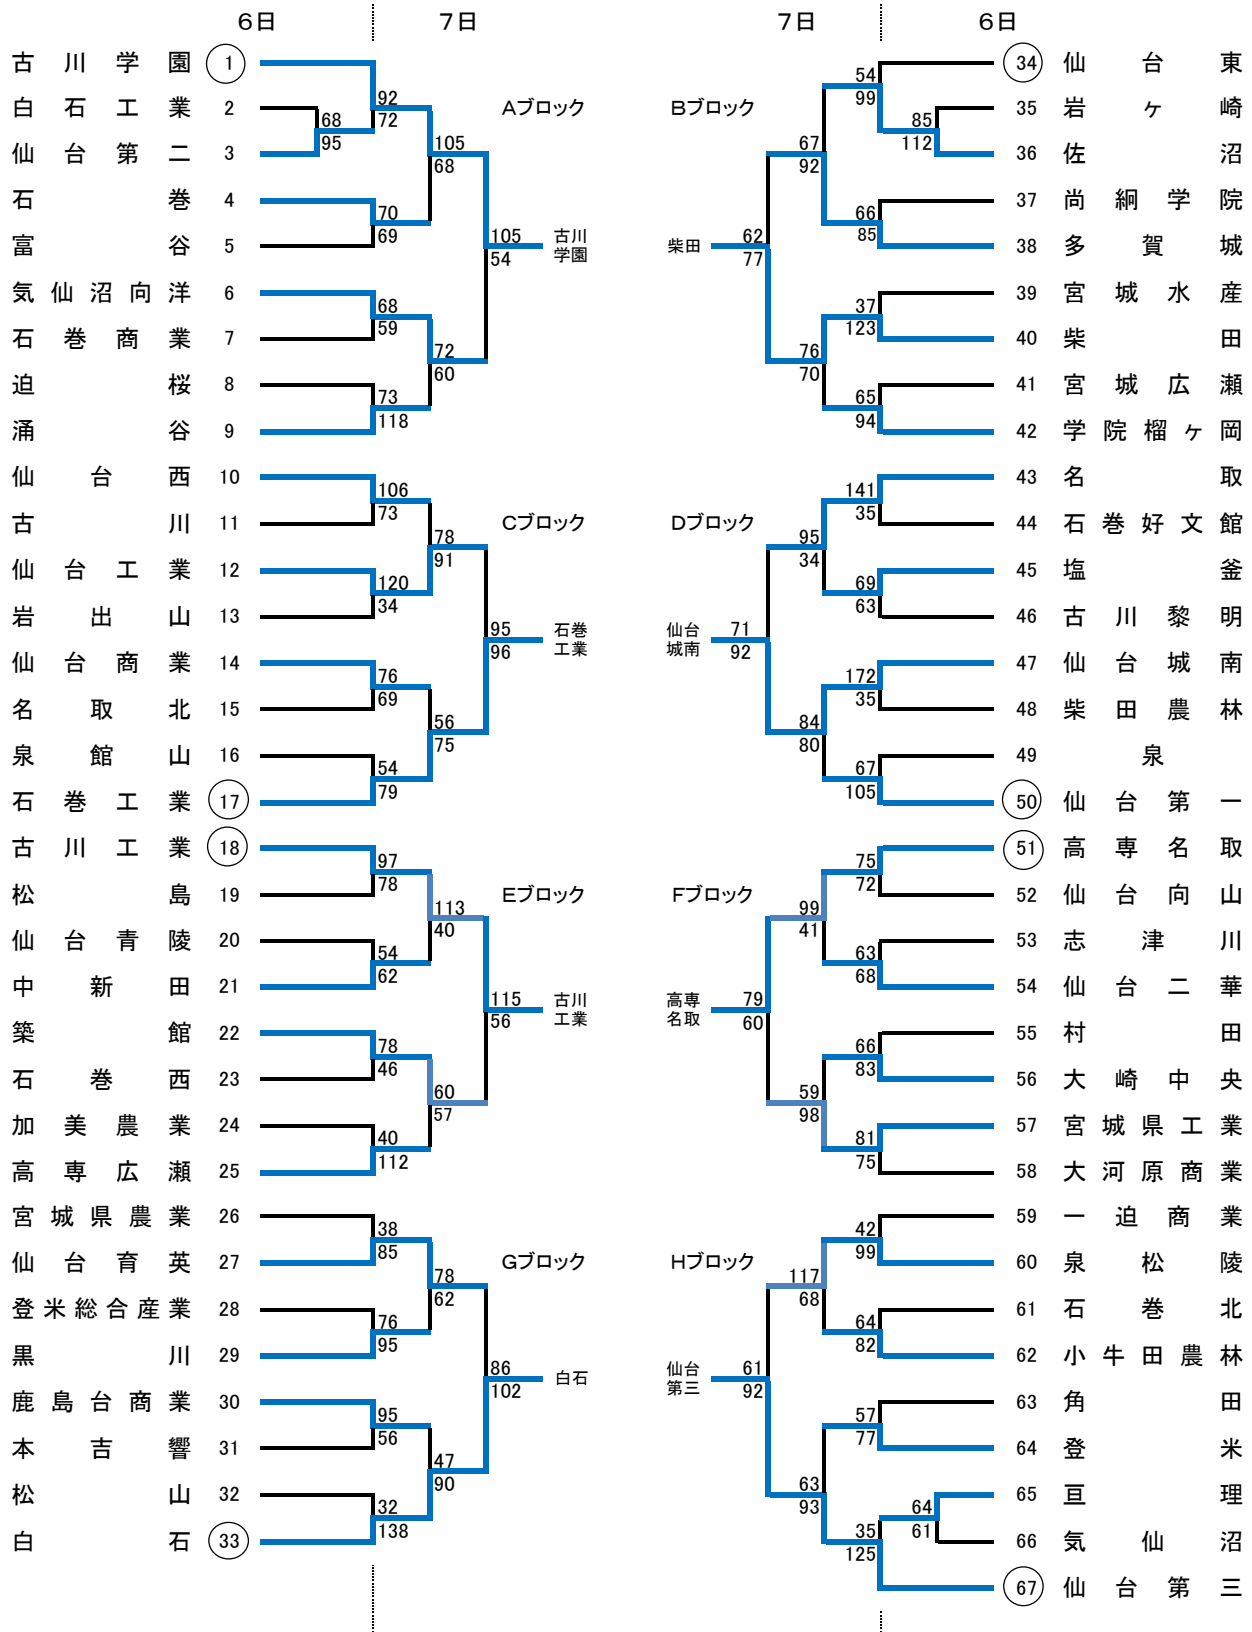

第39回宮城県高等学校バスケットボール選手権大会 兼 ウィンターカップ2017  
 平成29年度 第70回全国高等学校バスケットボール選手権大会 宮城県予選会 一次大会  
 【 男子結果 】

期日:平成29年9月6日(水)～7日(木) 場所:セキスイハイム・アリーナほか

第39回宮城県高等学校バスケットボール選手権大会 兼ウィンターカップ2017  
 平成29年度第70回全国高等学校バスケットボール選手権大会宮城県予選  
 【 一次大会・男子結果 】