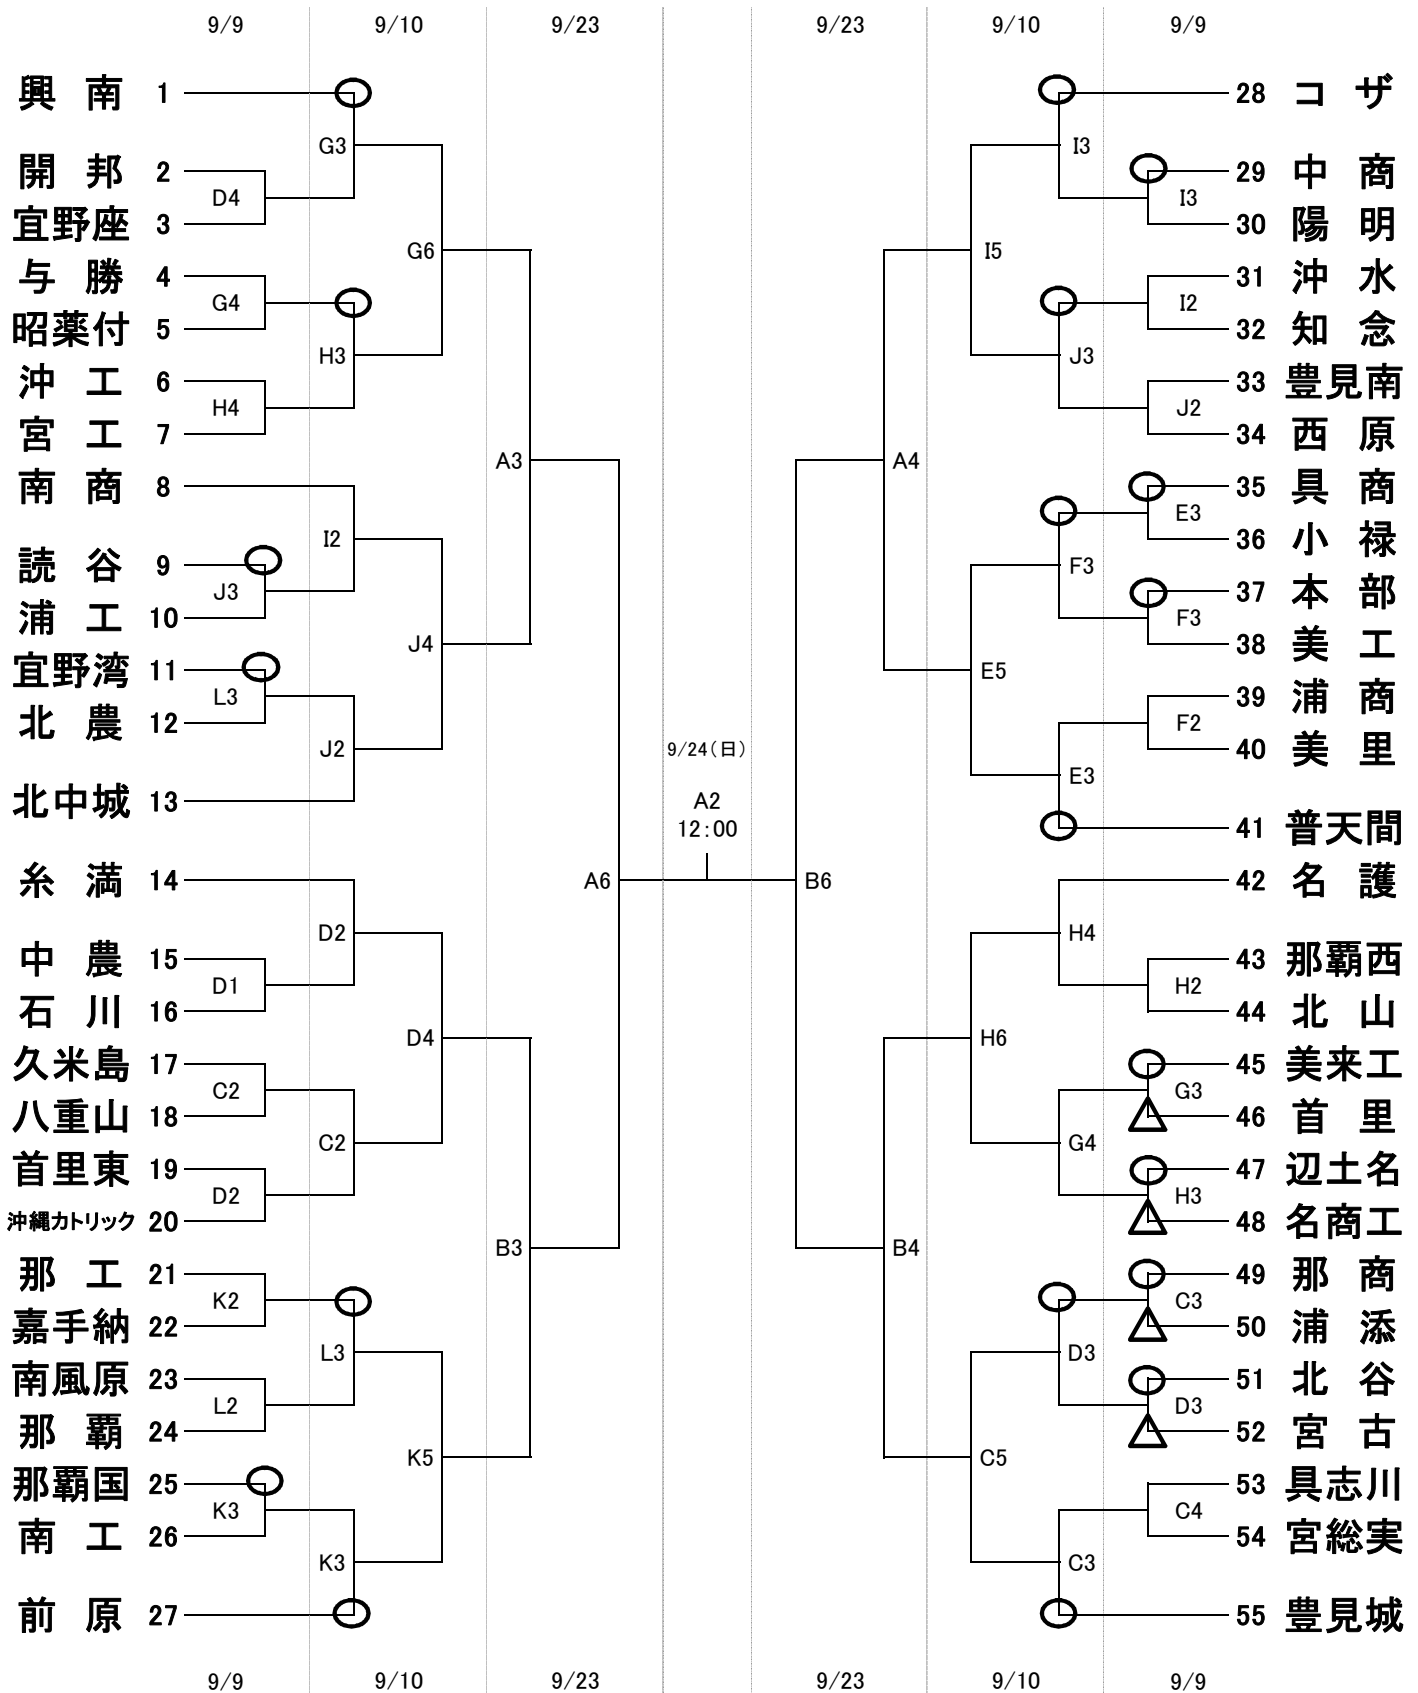

第60回全沖縄高校バスケットボール選手権大会

男子の部

試合時間	
9/9(土), 10(日), 23(土)	
1試合目	9:00
2試合目	10:30
3試合目	12:00
4試合目	13:30
5試合目	15:00
6試合目	16:30

会場	
A・B	南城市玉城総合体育館
C・D	糸満高校
E・F	美里高校
G・H	美来工科高校
I・J	読谷高校
K・L	北部農林高校

注意事項	
①	○印は1試合目のT・Oです。 △印は、4ゲーム目のT・Oです。
②	2試合目以降のT・Oは、 負けチームT・Oです。
③	各チームとも確実に、ゴミの 持ち帰りを行って下さい。