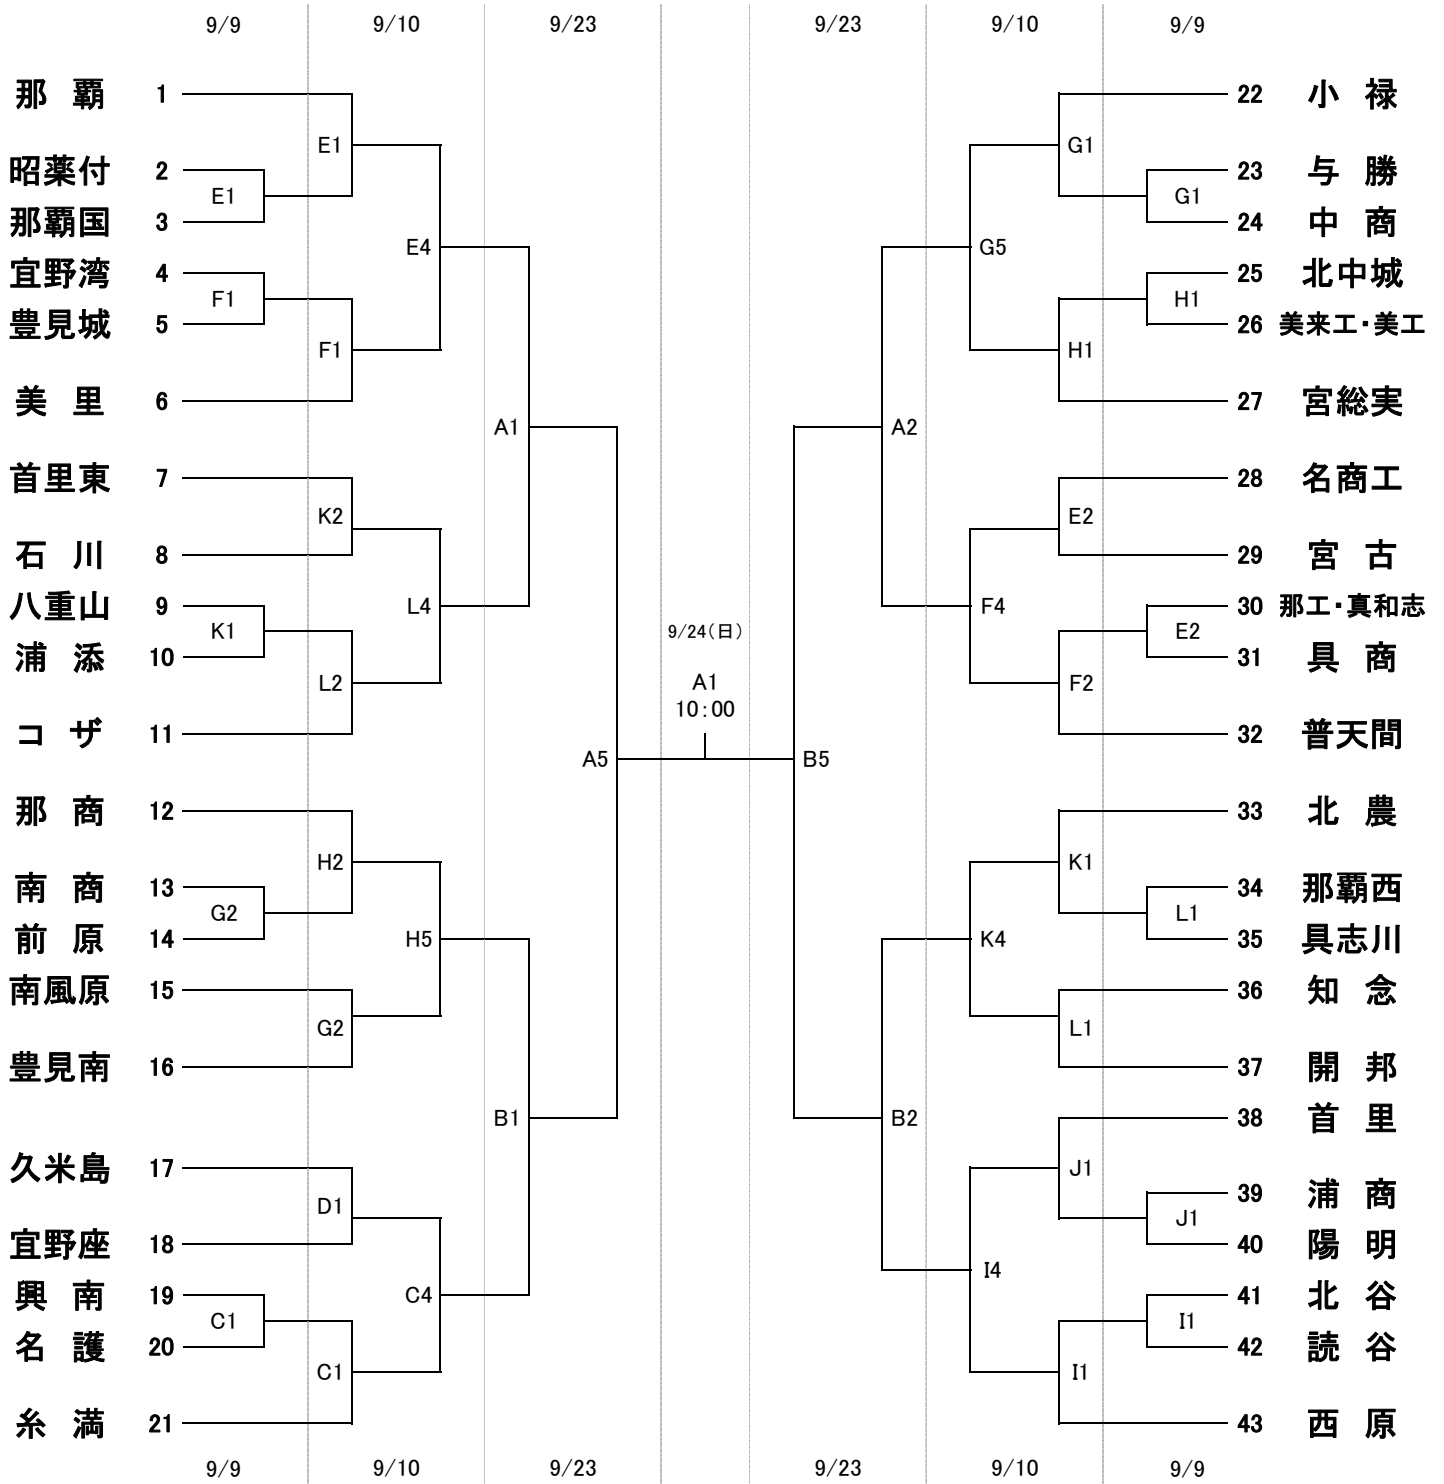

# 第60回全沖縄高校バスケットボール選手権大会

## 女子の部

試合時間	
9/9(土), 10(日), 23(土)	
1試合目	9:00
2試合目	10:30
3試合目	12:00
4試合目	13:30
5試合目	15:00
6試合目	16:30

会 場	
A・B	南城市玉城総合体育館
C・D	糸 満 高 校
E・F	美 里 高 校
G・H	美 来 工 科 高 校
I・J	読 谷 高 校
K・L	北 部 農 林 高 校

注 意 事 項	
①	○印は1試合目のT・Oです。 △印は、4ゲーム目のT・Oです。
②	2試合目以降のT・Oは、 負けチームT・Oです。
③	各チームとも確実に、ゴミの 持ち帰りを行って下さい。