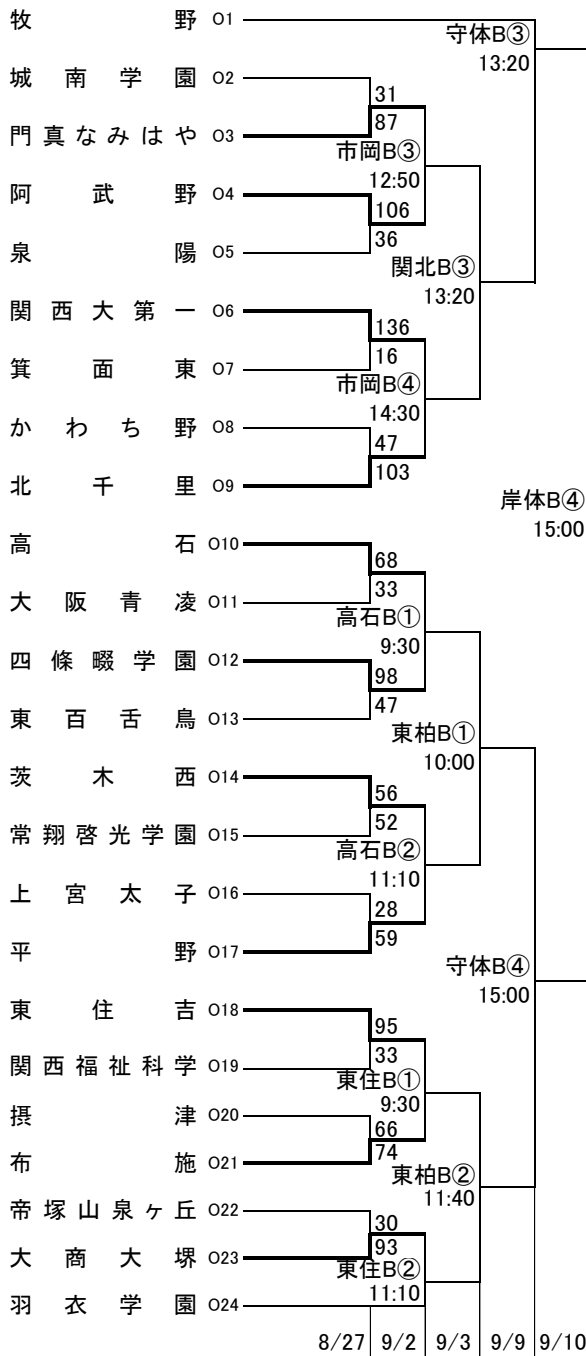

平成29年度 第70回大阪高等学校バスケットボール選手権大会

1次予選

2017.8.27~9.10

女子 O