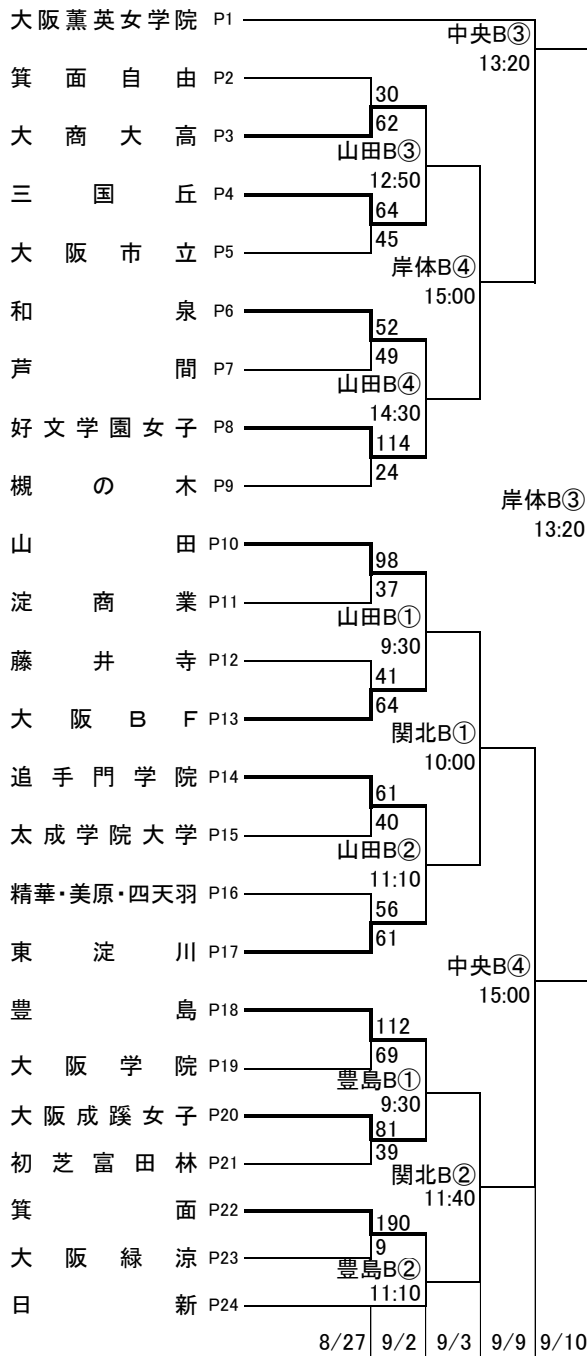

女子 J

堺東 J1	住スB③	13:20			
扇町総合 J2	高津B④	14:30			
宣真 J3	14:30	柏東B③			
近大附属 J4	12:50	54			
芥川 J5	45	岸体B③			
大阪国際滝井 J6	39	13:20			
住吉 J7	79	柏東B④			
成城 J8	14:30	55			
高津 J9	63	港スB②			
八尾 J10	81	11:40			
東大谷 J11	38	金岡B③			
八尾北 J12	12:50	28			
常翔学園 J13	71	岸体B②			
開明 J14	26	11:40			
樟蔭 J15	86	金岡B④			
北摂つばさ J16	14:30	60			
金光八尾 J17	64	住スB④			
金岡 J18	53	15:00			
清明学院 J19	45	金岡B①			
吹田東 J20	9:30	51			
岸和田産業 J21	42	岸体B①			
貝塚 J22	31	10:00			
大阪朝鮮高級 J23	88	金岡B②			
千里 J24	11:10				
		8/27	9/2	9/3	9/9 9/10

女子 L

大体大浪商	L1	守体B①			
		10:00			
梅花	L2	76			
		46			
泉大津	L3	市岡B②			
金剛	L4	11:10			
		42			
みどり清朋	L5	132			
		港スB④			
		15:00			
山本	L6	16			
高槻北	L7	120			
		市岡B①			
		9:30			
センター附属	L8	44			
市岡	L9	102			
		港スB③			
		13:20			
河南	L10	104			
寝屋川	L11	46			
		大正B③			
		12:50			
天王寺	L12	31			
大冠	L13	80			
		はびB③			
		13:20			
大阪府立大学工業高等専門	L14	68			
咲くやこの花	L15	52			
		大正B④			
		14:30			
伯太	L16	53			
福泉	L17	37			
		守体B②			
		11:40			
大正	L18	56			
		38			
清風南海	L19	大正B①			
		9:30			
四天王寺	L20	56			
大手前	L21	63			
		はびB④			
		15:00			
花園	L22	99			
		17			
大教大天王寺	L23	大正B②			
		11:10			
桃山学院	L24				
		8/27	9/2	9/3	9/9 9/10

女子 N

大塚 N1	八総B③	13:20			
昇陽 N2	18				
阪南大学 N3	116	今宮B②			
池田 N4	11:10	106			
鳳 N5	43	住スB①			
茨木 N6	55	10:00			
四條畷 N7	58	今宮B①			
緑風冠 N8	9:30	49			
今宮 N9	28		岸体B②	11:40	
西 N10	25				
大阪 N11	127	香里B③			
金光大阪 N12	12:50	64			
桜塚 N13	54	はびB②			
渋谷 N14	101	11:40			
大阪曙光 N15	14	香里B④			
北淀 N16	14:30	7			
豊中 N17	161		八総B④	15:00	
香里丘 N18	111				
枚岡樟風 N19	70	香里B①			
南 N20	9:30	58			
関西大学高等部 N21	56	はびB①			
東 N22	73	10:00			
長野 N23	29	香里B②			
賢明学院 N24	11:10				
			8/27	9/2	9/3 9/9 9/10

平成29年度 第70回大阪高等学校バスケットボール選手権大会

1次予選

2017.8.27~9.10

女子 O

女子 P

東住:東住吉高校 八翠:八尾翠翔高校 河南:河南高校 高津:高津高校 柏東:柏原東高校 八尾:八尾高校
香里:香里丘高校 大正:大正高校 市西:市立西高校 門西:門真西高校 市岡:市岡高校
今宮:今宮高校 堺上:堺上高校 金岡:金岡高校 高石:高石高校 信太:信太高校
豊島:豊島高校 北千:北千里高校 山田:山田高校 刀根:刀根山高校 春日:春日丘高校
関北:関大北陽高校 東柏:東大阪大学柏原高校 はび:はびきのコロセラム 守体:守口市市民体育館
中央:大阪府中央体育館 住ス:住吉スポーツセンター 港ス:港スポーツセンター
岸体:岸和田市総合体育館 金体:金岡公園体育館 八総:八尾総合体育館