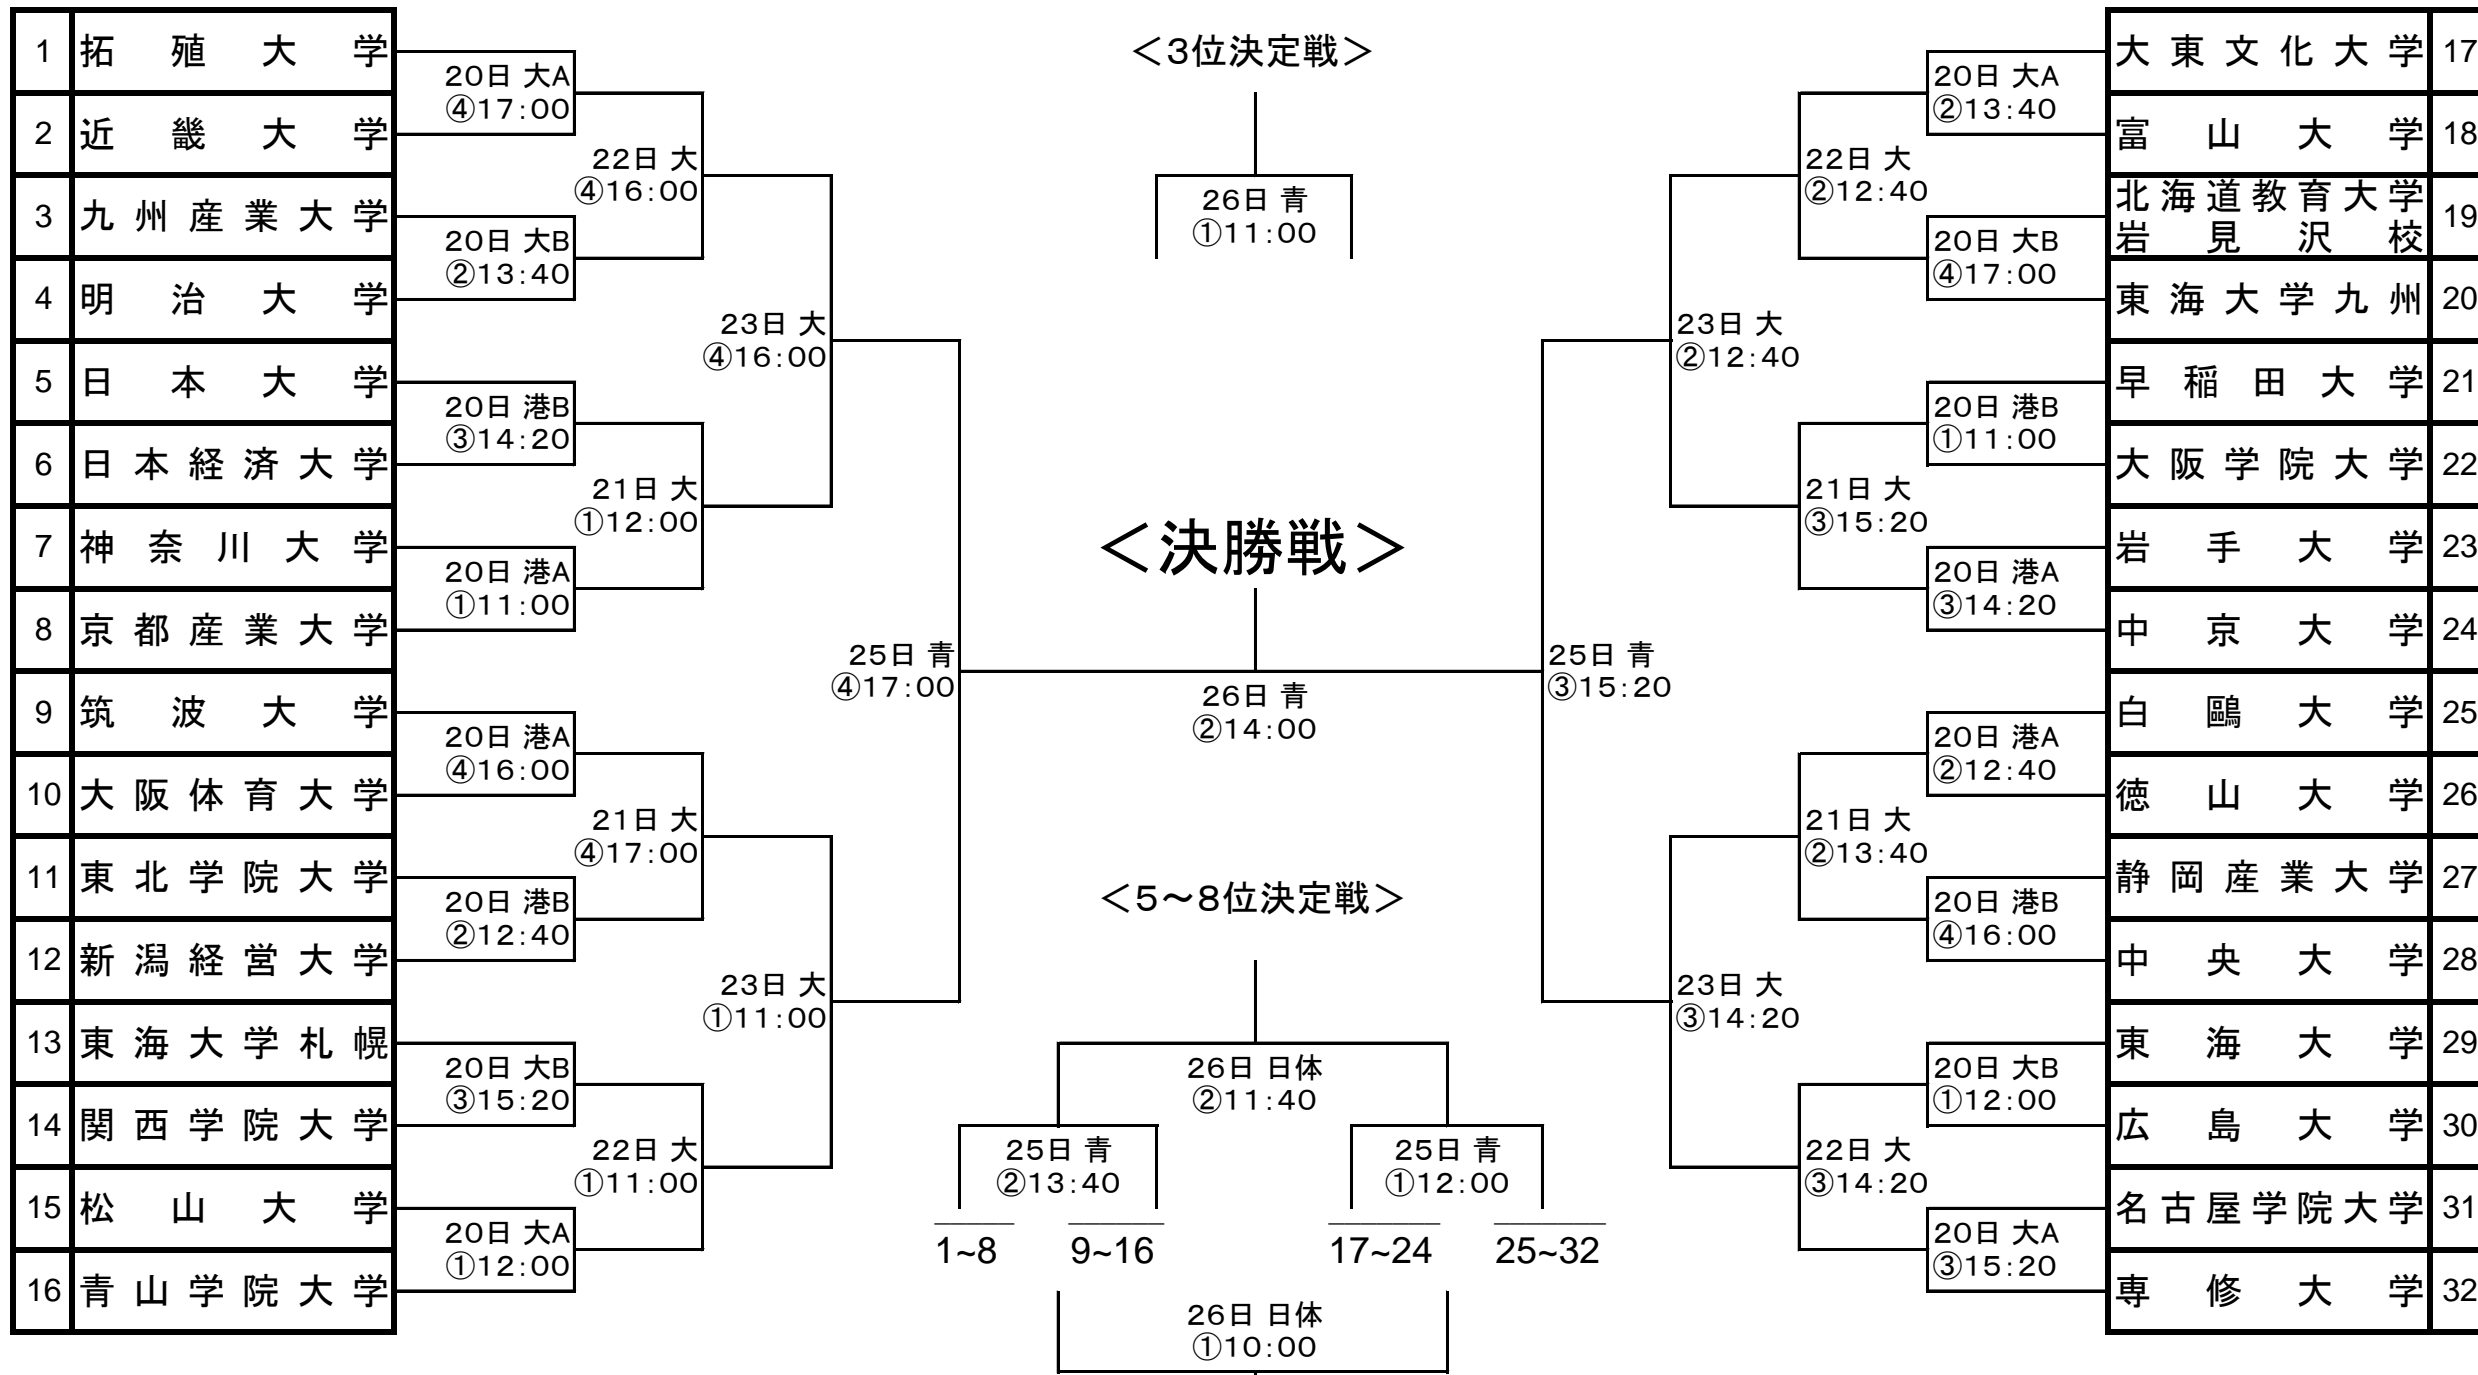

第69回全日本大学バスケットボール選手権大会 男子組み合わせ表

大: 大田区総合体育館
 港: 港区スポーツセンター
 青: 青山学院大学 青山キャンパス
 日体: 日本体育大学 世田谷キャンパス

MEN

**ALL JAPAN INTERCOLLEGIATE
BASKETBALL CHAMPIONSHIP 2017**