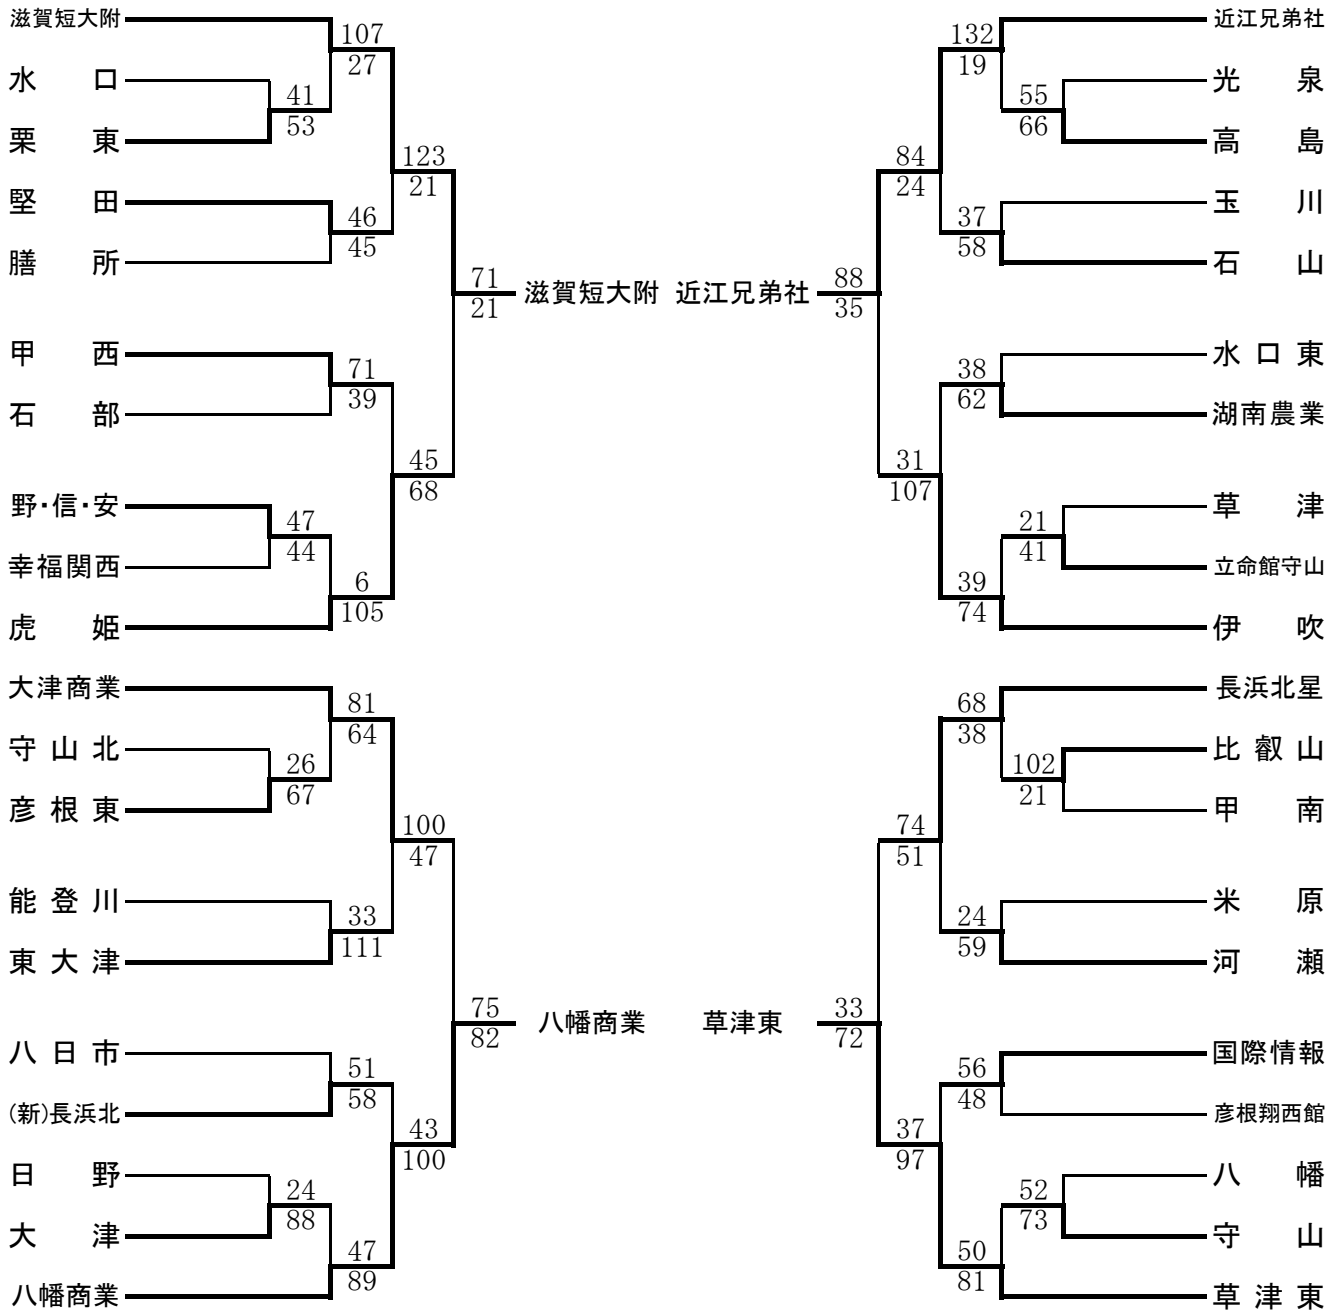

第70回滋賀県民体育大会バスケットボール競技(高校の部) 兼 近畿高校新人大会県予選

日時:平成30年1月13日(土)、14日(日)、20日(土)、21日(日)、27日(土)、28日(日)

会場:守山市民体育館、ウカルちゃんアリーナ、栗東市民体育館、におの浜ふれあいスポーツセンター、野洲高校

組合せ

女子

決勝リーグ対戦表

	か 滋賀短大附	き 八幡商業	く 近江兄弟社	け 草津東	勝敗	勝ち点	順位
か 滋賀短大附		72 ○ 58	48 ● 67	83 ○ 45	2勝1敗	5	2位
き 八幡商業	58 ● 72		46 ● 76	46 ● 63	0勝3敗	3	4位
く 近江兄弟社	67 ○ 48	76 ○ 46		71 ○ 42	3勝0敗	6	1位
け 草津東	45 ● 83	63 ○ 46	42 ● 71		1勝2敗	4	3位

順位決定トーナメント

優勝 近江兄弟社高等学校(3年ぶり2回目) 第2位 滋賀短期大学附属高等学校
 第3位 草津東高等学校 第4位 八幡商業高等学校
 第5位 長浜北星高等学校 第6位 虎姫高等学校 第7位 大津商業高等学校 第8位 伊吹高等学校