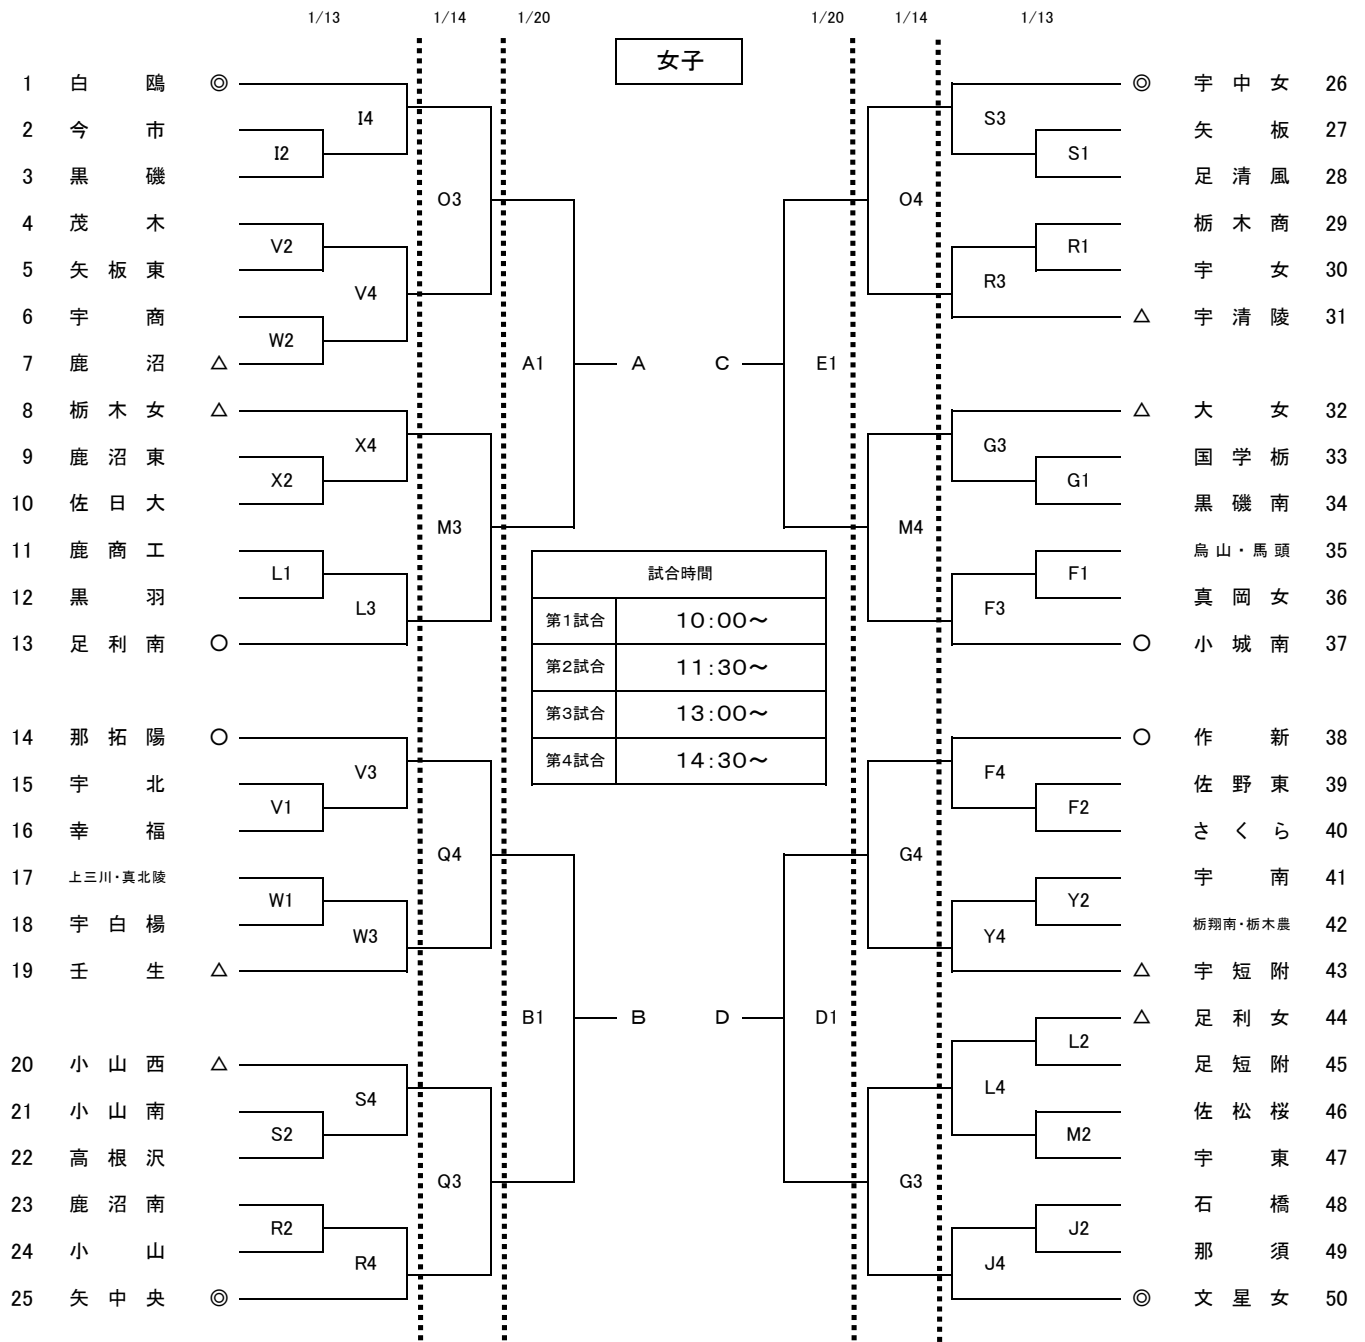

平成29年度第73回栃木県高等学校バスケットボール新人大会
 兼 関東高等学校新人バスケットボール大会 県予選会

試合会場	
栃木市体育館	A B C
県北体育館	D E
県南体育館	F G H
宇都宮市体育館	I J K
足利南高校	L M
宇都宮工業高校	N O
矢板中央高校	P Q
宇都宮女子高校	R S
宇都宮北高校	T U
那須拓陽高校	V W
小山城南高校	X Y

決勝リーグ				T・O
①	20日	A3	A-B	D2負
②	20日	D3	C-D	G2負
③	21日	A1	①勝-②負	(男A)
④	21日	B1	①負-②勝	(男B)
⑤	21日	A3	①勝-②勝	(男C)
⑥	21日	B3	①負-②負	(男D)