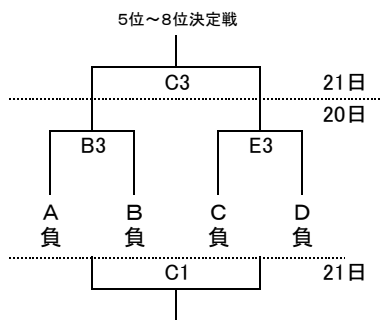

平成29年度第73回栃木県高等学校バスケットボール新人大会
 兼 関東高等学校新人バスケットボール大会 県予選会

試合会場	
栃木市体育館	A B C
県北体育館	D E
県南体育館	F G H
宇都宮市体育館	I J K
足利南高校	L M
宇都宮工業高校	N O
矢板中央高校	P Q
宇都宮女子高校	R S
宇都宮北高校	T U
那須拓陽高校	V W
小山城南高校	X Y

決勝リーグ				T・O
①	20日	A3	A-B	D2負
②	20日	D3	C-D	G2負
③	21日	A1	①勝-②負	(男A)
④	21日	B1	①負-②勝	(男B)
⑤	21日	A3	①勝-②勝	(男C)
⑥	21日	B3	①負-②負	(男D)