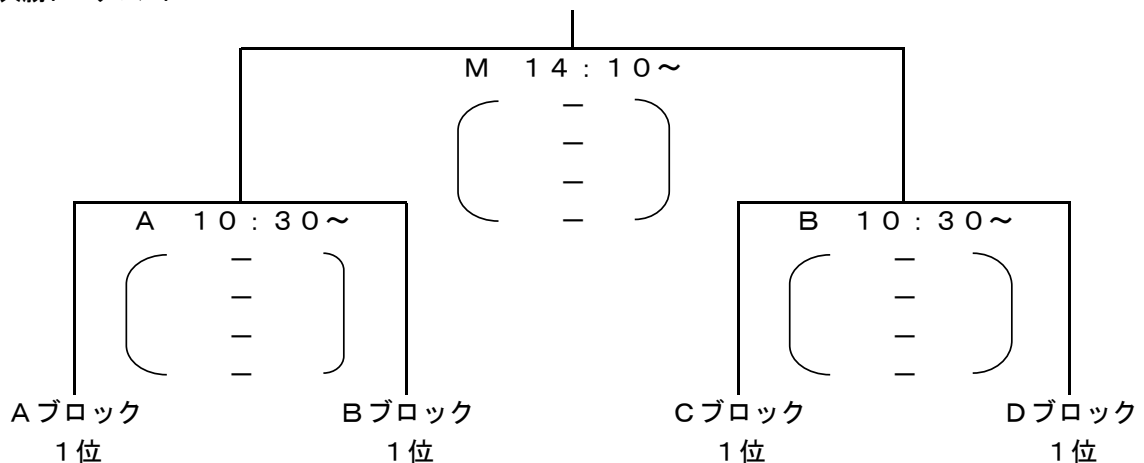

男子 組 合 せ

	a	b	c
A ブロック	明 成 (宮城1位)	福 島 東 稜 (福島2位)	盛 岡 南 (岩手2位)
B ブロック	能 代 工 業 (秋田1位)	弘 前 実 業 (青森1位)	山 形 南 (山形2位)
C ブロック	福 島 南 (福島1位)	一 関 工 業 (岩手1位)	秋 田 南 (秋田2位)
D ブロック	羽 黒 (山形1位)	聖 和 学 園 (宮城2位)	八 学 光 星 (青森2位)

2月3日(土) ブロック別予選リーグ

開始時刻		A コー ト	B コー ト
1	9:00~	明 成 V S 盛 岡 南 〔 — — — 〕	能 代 工 業 V S 山 形 南 〔 — — — 〕
2	10:30~	福 島 南 V S 秋 田 南 〔 — — — 〕	羽 黒 V S 八 学 光 星 〔 — — — 〕
3	12:00~	盛 岡 南 V S 福 島 東 稜 〔 — — — 〕	山 形 南 V S 弘 前 実 業 〔 — — — 〕
4	13:30~	秋 田 南 V S 一 関 工 業 〔 — — — 〕	八 学 光 星 V S 聖 和 学 園 〔 — — — 〕
5	15:00~	福 島 東 稜 V S 明 成 〔 — — — 〕	弘 前 実 業 V S 能 代 工 業 〔 — — — 〕
6	16:30~	一 関 工 業 V S 福 島 南 〔 — — — 〕	聖 和 学 園 V S 羽 黒 〔 — — — 〕

2月4日(日) 決勝トーナメント