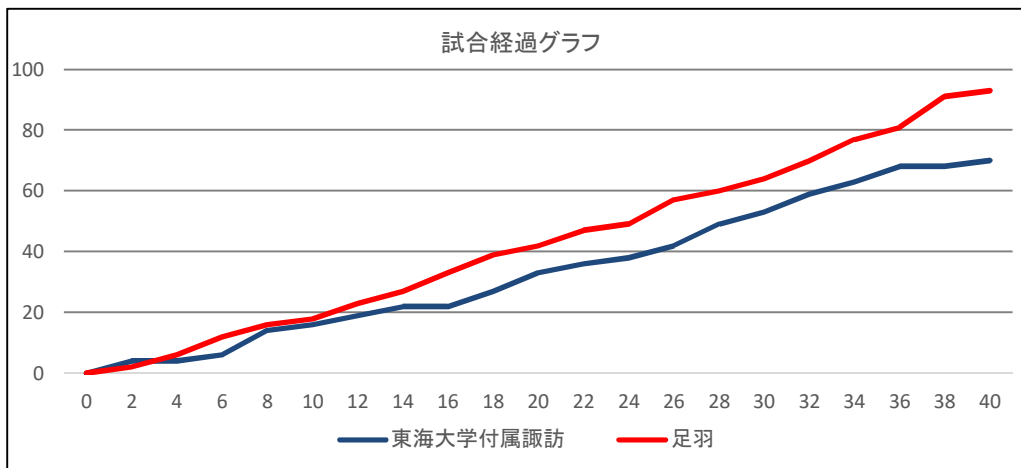

大会名	平成29年度北信越高等学校新人バスケットボール選手権大会				
	女子3位決定戦				
28B3	2018	年	1	月	28
場 所	12	:	20	日	
	津幡町運動公園体育館				

北信越バスケットボール協会

石川県高等学校体育連盟バスケットボール専門部

チームA		チームB
東海大学付属諏訪	16 1st 18	足羽
	17 2nd 24	
長野県1位	70 20 3rd 22	93
	17 4th 29	福井県1位
	●	○

主審:Referee
吉田 智子 石川県
第1副審:Umpire1
長谷川 雅之 福井県
第2副審:Umpire2
上田 遼馬 富山県
テーブル・オフィシャルズ:Table officials
金沢高等学校

TEAM A		東海大学付属諏訪					
No	s	Name	PTS	3P FG	2P FG	FT	PF
4	*	御子柴 百香	21	1	7	4	1
5	*	三ツ石 理乃	12	0	6	0	3
6		竹内 愛海	0				
7		安藤 未以菜	0				
8	*	佐々木 芽妃	0	0	0	0	3
9		中島 あかり	6	0	2	2	1
10		山本 怜	11	0	4	3	3
11		小林 はな	0				
12		高野 真由	0				
13		佐藤 生実	0				
14	*	柴 美波	10	2	1	2	3
15		矢野 晴菜	2	0	1	0	0
16	*	古畑 瑞枝	8	0	3	2	1
17		寺島 伶	0	0	0	0	0
18		飯塚 彩乃	0	0	0	0	0
HC		神澤 徳	-	-	-	-	0
合 計			70	3	24	13	15

TEAM B		足羽					
No	s	Name	PTS	3P FG	2P FG	FT	PF
4	*	林 未紗	4	0	2	0	3
5	*	武田 優愛	27	0	12	3	5
6		千田 梨奈	4	0	2	0	1
7	*	岡戸 梨乃	6	0	3	0	1
8	*	松岡 童葉	2	0	1	0	3
9	*	野田 遥	41	0	18	5	3
10		阿部 桃夏	4	0	2	0	0
11		清水 紗彩	0	0	0	0	1
12		加藤 美悠	0	0	0	0	0
13		洞口 実耶	0				
14		田浪 歩乃佳	0				
15		杉本 りく	5	1	1	0	2
16		渡辺 瞳	0	0	0	0	0
17		竹本 結依	0				
18		菅原 樹里	0	0	0	0	0
HC		林 慎一郎	-	-	-	-	0
合 計			93	1	41	8	19

s : スタートメンバー PTS : 得点 3P FG : 3分 イントシュート 2P FG : 2分 イントシュート FT : フリースロー PF : ハーフコートファウル

3位決定戦は、上背は無いが機動力を生かしてアウトサイドから多彩な攻撃を見せる東海大学付属諏訪と、長身を生かしたインサイドプレーとスピードのあるガード陣のプレーというバランスの取れたバスケットを展開する足羽の対戦となった。

第1Q、サイズで勝る足羽は#8松岡の1on1を皮切りに、#5武田、#9野田のインサイド&リバウンドシュートで得点を重ねる。東海大学付属諏訪は足羽の長身インサイド陣を外に引っ張り出し、#5三ツ石のミドルシュート、#4御子柴の1on1などで対抗し、16-18で終了。

第2Q、東海大学付属諏訪は#4御子柴の1on1ショーで接戦に持ち込むが、足羽#5武田と#9野田のコンビプレイや、クロススクリーンからのインサイドシュートを止められず、一時15点差まで開いた。東海大学付属諏訪は前線からプレスを仕掛けてインターセプトを誘い、1年生コンビの#15矢野、#16古畑が連続で速攻を沈めて、33-42と一桁の点差で足羽に食らい付く。

第3Q、足羽はスピードとディフェンス力に定評のある#6千田、#15杉本の2ガードを投入し、早い展開に持ち込む。#6千田のブレイクから1on1、#9野田のインサイドシュートが決まり、44-60と差が開いたところで東海大学付属諏訪がたまたまタイムアウト。その後、足羽はインサイド陣が決定的なシュートを決めきれず、その間東海大学付属諏訪が#4御子柴の1on1で点差を詰め、53-64と足羽11点リードで最終クォーターへ。

第4Q、粘る東海大学付属諏訪は#9中島のドライブイン、#4御子柴の速攻で追いつくが、足羽は激しいディフェンスで相手のミスを誘い、早い展開から#9野田のインサイドシュートが立て続けに決まり、逆に点差を広げる。東海大学付属諏訪は#14柴の3Pシュートなどで応戦するが、足羽の控えセンター#10阿部の連続バスケで勝負あり。70-93で終始インサイドを攻め続けた足羽が見事3位入賞を果たした。