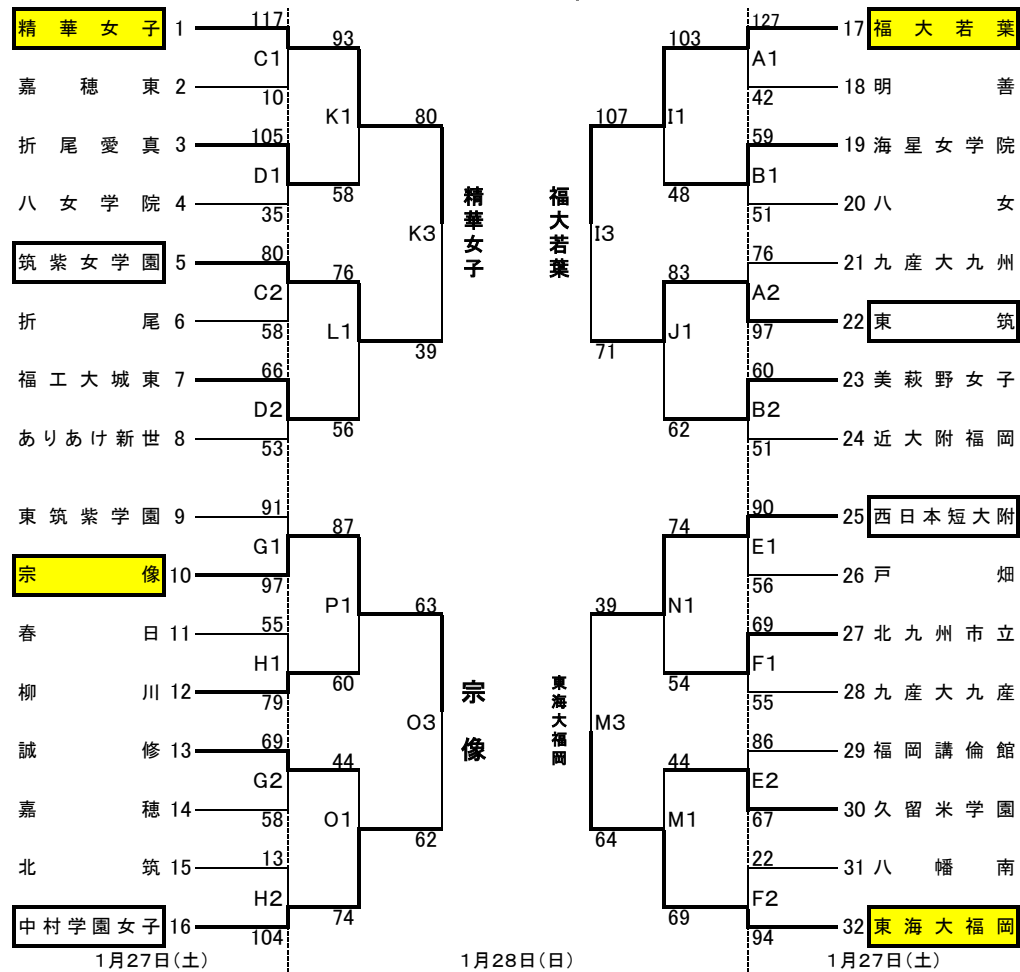

平成29年度福岡県高等学校バスケットボール新人大会
兼全九州高等学校バスケットボール春季選手権大会福岡県予選組合せ

男子の部

女子の部

	福岡第一	福大大濠	福翔	祐誠	勝敗	順位
福岡第一	-	118-60	134-75	124-39	3勝	1
福大大濠	60-118	-	91-54	86-74	2勝1敗	2
福翔	75-118	75-118	-	86-71	1勝2敗	3
祐誠	39-124	74-86	71-86	-	3敗	4

	東海大福岡	精華女子	福大若葉	宗像	勝敗	順位
東海大福岡	-	57-54	77-58	63-65	2勝1敗	1
精華女子	54-57	-	65-57	81-57	2勝1敗	2
福大若葉	58-77	57-65	-	99-92	1勝2敗	3
宗像	65-63	57-81	92-99	-	1勝2敗	4