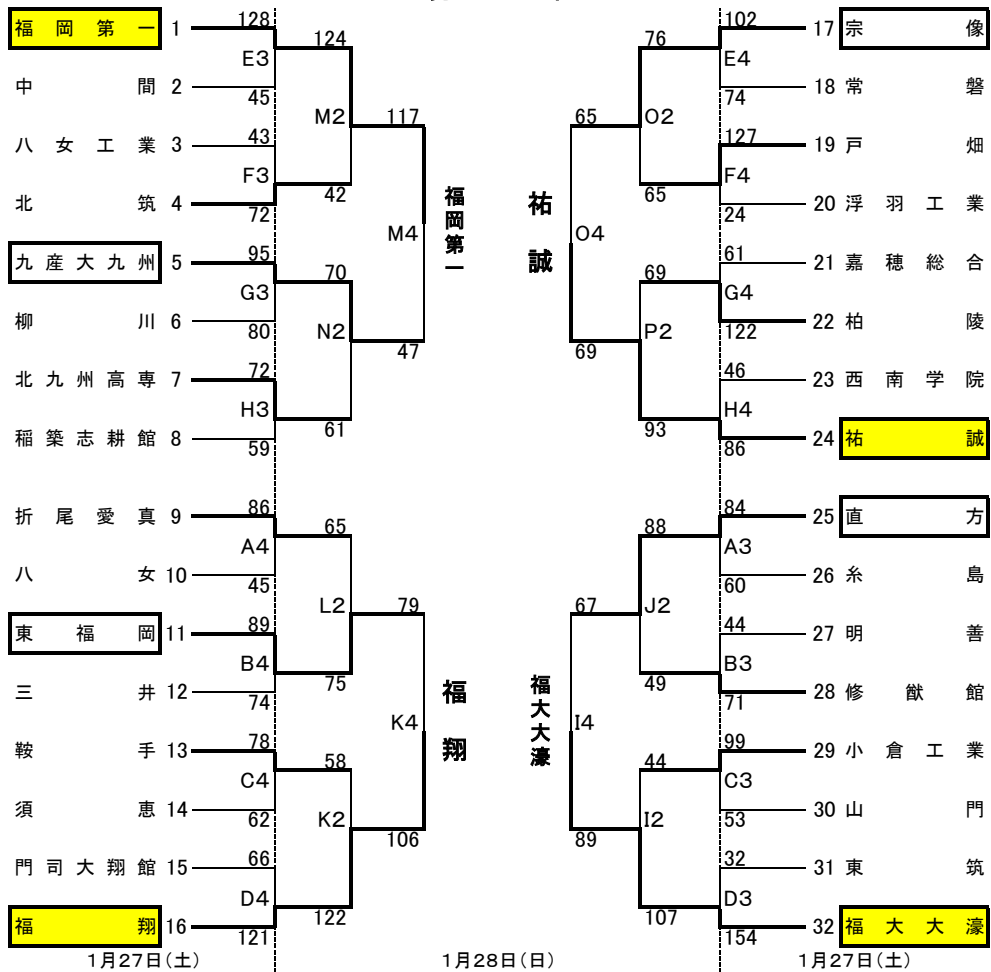

平成29年度福岡県高等学校バスケットボール新人大会
兼全九州高等学校バスケットボール春季選手権大会福岡県予選組合せ

男子の部

女子の部

	福岡第一	福大大濠	福翔	祐誠	勝敗	順位
福岡第一	-	118-60	134-75	124-39	3勝	1
福大大濠	60-118	-	91-54	86-74	2勝1敗	2
福翔	75-118	75-118	-	86-71	1勝2敗	3
祐誠	39-124	74-86	71-86	-	3敗	4

	東海大福岡	精華女子	福大若葉	宗像	勝敗	順位
東海大福岡	-	57-54	77-58	63-65	2勝1敗	1
精華女子	54-57	-	65-57	81-57	2勝1敗	2
福大若葉	58-77	57-65	-	99-92	1勝2敗	3
宗像	65-63	57-81	92-99	-	1勝2敗	4