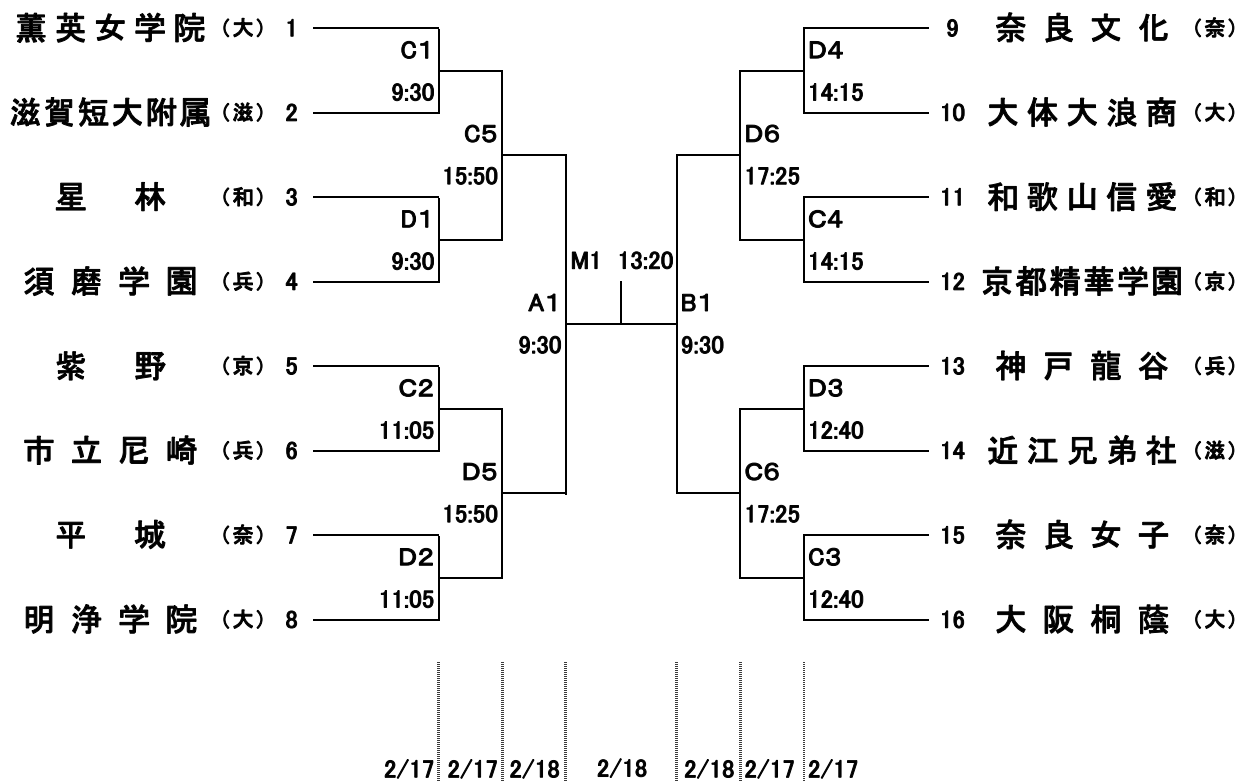

# 第28回近畿高等学校バスケットボール新人大会 男子

ジェイテクトアリーナ奈良 A, B, M  
大和高田市総合体育館 C, D

- ・開会式は、2月17日(土)8時40分より行います。全チーム、ジャージで参加してください。
  - ・組合せ番号の若い方のチームのユニフォームが淡色(白)、ベンチはオフィシャル席に向かって右側です。
  - ・貴重品、上靴、下靴、ボールなどは各チームで管理してください。
  - ・会場は、8時00分に開館します。
  - ・ゴミは各自で持ち帰って下さい。(体育館のゴミ箱に捨てないで下さい)
  - ・観客席では立たずに、座って応援して下さい。
  - ・道具(メガホン、ラッパ、バルーンスティックなど)を使った応援はしないで下さい。
- ◎試合結果を速報として(各試合終了後約45分)奈良県高体連ホームページに掲載します。

# 第28回近畿高等学校バスケットボール新人大会 女子

ジェイテクトアリーナ奈良 A, B, M  
大和高田市総合体育館 C, D

- ・開会式は、2月17日(土)8時40分より行います。全チーム、ジャージで参加してください。
  - ・組合せ番号の若い方のチームのユニフォームが淡色(白)、ベンチはオフィシャル席に向かって右側です。
  - ・貴重品、上靴、下靴、ボールなどは各チームで管理してください。
  - ・会場は、8時00分に開館します。
  - ・ゴミは各自で持ち帰って下さい。(体育館のゴミ箱に捨てないで下さい)
  - ・観客席では立たずに、座って応援して下さい。
  - ・道具(メガホン、ラッパ、バルーンスティックなど)を使った応援はしないで下さい。
- ◎試合結果を速報として(各試合終了後約45分)奈良県高体連ホームページに掲載します。