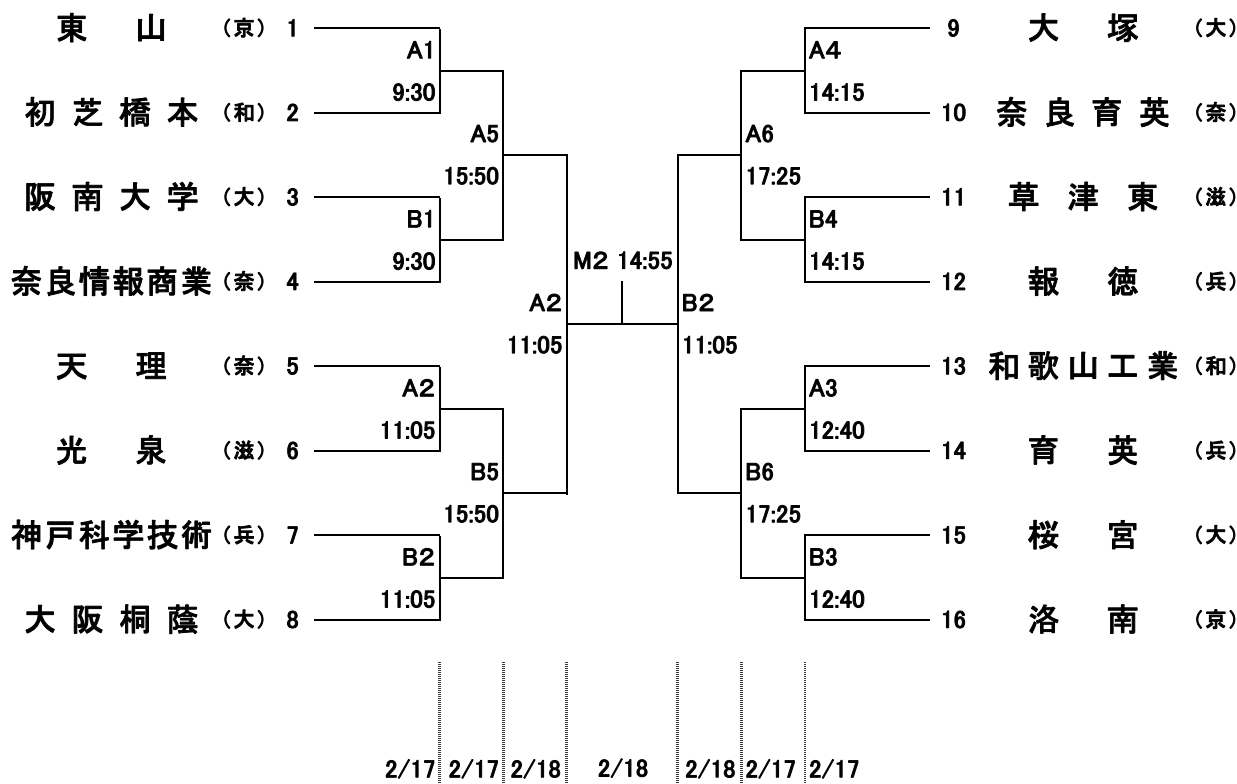

# 第28回近畿高等学校バスケットボール新人大会 男子

ジェイテクトアリーナ奈良 A, B, M  
大和高田市総合体育館 C, D

- ・開会式は、2月17日(土)8時40分より行います。全チーム、ジャージで参加してください。
  - ・組合せ番号の若い方のチームのユニフォームが淡色(白)、ベンチはオフィシャル席に向かって右側です。
  - ・貴重品、上靴、下靴、ボールなどは各チームで管理してください。
  - ・会場は、8時00分に開館します。
  - ・ゴミは各自で持ち帰って下さい。(体育館のゴミ箱に捨てないで下さい)
  - ・観客席では立たずに、座って応援して下さい。
  - ・道具(メガホン、ラッパ、バルーンスティックなど)を使った応援はしないで下さい。
- ◎試合結果を速報として(各試合終了後約45分)奈良県高体連ホームページに掲載します。

# 第28回近畿高等学校バスケットボール新人大会 女子

ジェイテクトアリーナ奈良 A, B, M  
大和高田市総合体育館 C, D

- ・開会式は、2月17日(土)8時40分より行います。全チーム、ジャージで参加してください。
  - ・組合せ番号の若い方のチームのユニフォームが淡色(白)、ベンチはオフィシャル席に向かって右側です。
  - ・貴重品、上靴、下靴、ボールなどは各チームで管理してください。
  - ・会場は、8時00分に開館します。
  - ・ゴミは各自で持ち帰って下さい。(体育館のゴミ箱に捨てないで下さい)
  - ・観客席では立たずに、座って応援して下さい。
  - ・道具(メガホン、ラッパ、バルーンスティックなど)を使った応援はしないで下さい。
- ◎試合結果を速報として(各試合終了後約45分)奈良県高体連ホームページに掲載します。