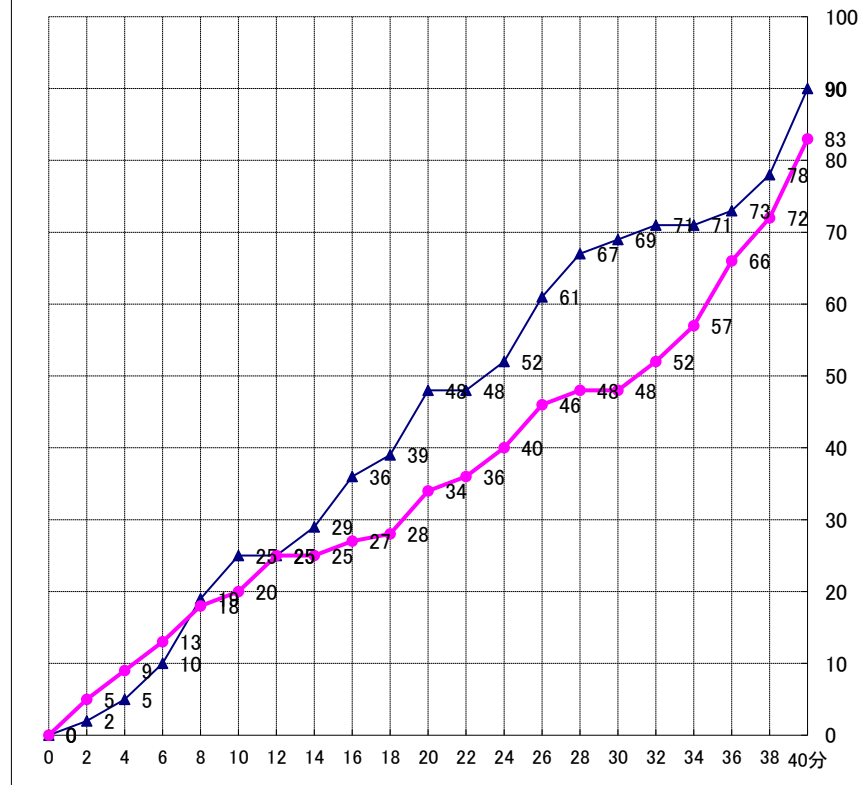

大会名	第28回関東高等学校バスケットボール新人大会				チーム名	1Q	2Q	3Q	4Q	延長	合計
期 日	H30.2.10	会 場	清原体育館	試合No.	厚 木 東	25	23	21	21		90
主 審	一色 渉	副 審	藤原 周平	B 3	日 本 学 園	20	14	14	35		83

神奈川県立厚木東高等学校(神奈川)

コーチ 永田 雅嗣郎 A・コーチ 小笠原 健二 マネジャー 岩澤 太陽

選手名	背番号	得点	3ポイント		2ポイント		フリースロー		ファウル	リバウンド		
			成功	試投	成功	試投	成功	試投		OF	DF	合計
吉田 烈	4	15	0	2	5	8	5	6	3	1	4	5
高橋 浪磨	5	8	0	1	4	8	0	1	1	0	3	3
齋藤 仙太	6	9	1	9	1	2	4	6	2	2	1	3
小宮 優大	7	17	0	1	7	19	3	7	0	3	5	8
大野 航	8	19	3	10	3	6	4	5	4	3	1	4
天宮 直之	9	2	0	1	0	0	2	2	0	0	1	1
貞刈 陽大	10	0	0	0	0	0	0	2	0	0	0	0
吉田 楓	11	4	0	0	0	2	4	4	3	0	3	3
邊見 将太	12	0	0	0	0	0	0	0	0	0	0	0
長野 友紀	13											
宮本 博人	14											
山部 聖	15											
藪下 輝紘	16											
山田 尚希	17											
中島 智久	18	16	4	6	2	2	0	0	0	0	2	2
チ ャ ム									0	4	5	9
合 計		90	8	30	22	47	22	33	13	13	25	38
成功率			26.7%		46.8%		66.7%					

日本学園高等学校(東京)

コーチ 布施明史 A・コーチ マネジャー 式見龍斗

選手名	背番号	得点	3ポイント		2ポイント		フリースロー		ファウル	リバウンド		
			成功	試投	成功	試投	成功	試投		OF	DF	合計
鈴木 雅之	4	22	3	7	5	10	3	4	5	1	1	2
佐藤 陽	5	3	1	4	0	3	0	0	4	2	4	6
菅野 達海	6	19	0	0	8	12	3	4	5	8	5	13
小林 良樹	7	4	0	4	1	13	2	2	4	7	9	16
金井 ビーンズ	8	25	2	4	9	16	1	2	4	3	3	6
鈴木 礼	9	0	0	0	0	1	0	0	0	0	1	1
三浦 拓	10	8	0	0	4	12	0	2	3	1	12	13
田中 正輝	11											
溝上 遥生	12											
井波 了	13											
浅見 拓人	14											
市川 蓮	15											
栗野 悠之	16	2	0	0	1	2	0	0	0	0	0	0
平田 透唯	17											
室元 将司	18											
チ ャ ム									0	1	2	3
合 計		83	6	19	28	69	9	14	25	23	37	60
成功率			31.6%		40.6%		64.3%					

得点経過

戦評

第1Q、立ち上がり両チームともハーフマンツーマンのディフェンス。日本学園は④鈴木 の3Pで先制。幸先のいいスタートとなった。厚木東も相手のファウルをもらい、確実にフリースローを決めるなど得点を重ねる。残り時間1分で20対20と同点であったが厚木東⑩中島が3Pを決めるなど、厚木東が25対20と一歩リードした。第2Q、序盤、日本学園はインサイド、アウトサイドとボールを振って相手のディフェンスを崩し同点に追いつく。しかし、厚木東も⑦小宮のドライブや⑧大野のアウトサイドからのシュート、更には⑩中島の今日4本目となる3Pで点差を広げた。また、序盤に崩されかけたディフェンスも立て直し、堅い守りで相手を抑え48対34で前半を終えた。第3Q、何とか追いつきたい日本学園はインサイドの⑥菅野、⑩三浦にボールを集め得点を狙う。また⑧金井のドライブなどでディフェンスを崩しにかかる。しかし厚木東も④吉田や⑧大野のアウトサイドからの確率の高いシュートなどで相手を寄せ付けない。このクォーターは69対48と厚木東がリードを広げた。第4Q、日本学園は立ち上がり2分21秒までで連続6得点と点差を詰める。厚木東はタイムアウトを取って流れを変えようとするも、日本学園の⑧金井の連続3P、④鈴木のドライブなどで残り2分31秒までに3点差に詰め寄せ、厚木東は2回目のタイムアウトで流れを変えたい。タイムアウト後、厚木東は⑧大野の3P、⑦小宮のアウトサイドシュートで突き放しにかかり、残り時間1分35秒、80対72と8点差になったところで今度は日本学園がタイムアウトを取る。残り1分を切ったところで日本学園は何とか追いつこうとファールゲームに持ち込む。しかし、厚木東はもらったフリースローを確実に決め最終的には90対83と厚木東が勝利した。

記入者 草地 由紀也