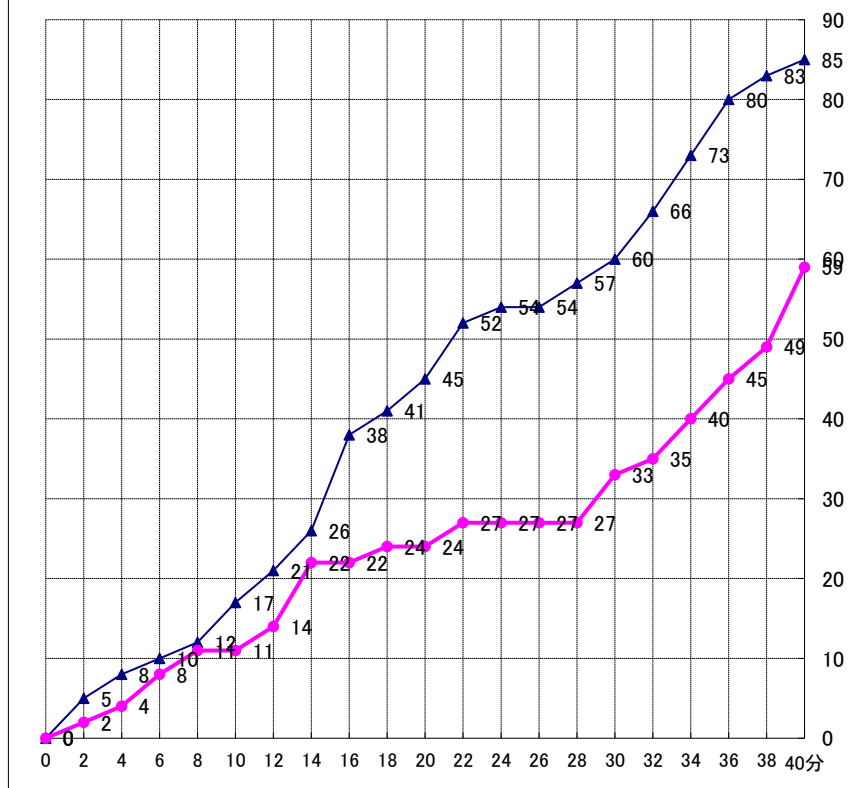

大会名	第28回関東高等学校バスケットボール新人大会				チーム名	1Q	2Q	3Q	4Q	延長	合計
期 日	H30.2.10	会 場	清原体育館	試合No.	八千代松陰	17	28	15	25		85
主 審	清水 幹治	副 審	松本 祐大	B 6	市 川	11	13	9	26		59

八千代松陰高等学校(千葉)

コーチ 堀田 貴司 A・コーチ 平野 克也 マネジャー 伊藤 康一郎

選手名	背番号	得点	3ポイント		2ポイント		フリースロー		ファウル	リバウンド		
			成功	試投	成功	試投	成功	試投		OF	DF	合計
磯脇 佑真	0	13	3	8	2	5	0	0	2	2	2	4
工藤 貴哉	1	12	2	7	3	6	0	0	2	4	10	14
松井 裕也	2	17	0	0	5	11	7	8	1	2	4	6
松岡 龍磨	3	7	1	3	2	5	0	0	1	2	2	4
藤巻 俊哉	6	6	0	7	3	6	0	0	0	1	2	3
梶本 賀一	7	6	0	0	2	4	2	2	3	4	3	7
大谷 鴻介	8	8	2	4	1	2	0	0	1	2	2	4
岩満 友斗	9	2	0	0	1	4	0	0	2	2	1	3
田崎 亜流	20	8	2	3	1	1	0	0	1	0	0	0
須賀 一斗	21	2	0	0	1	2	0	0	0	0	1	1
深山 開	22	0	0	0	0	1	0	0	0	0	0	0
西原 雅人	23	2	0	0	1	2	0	0	1	4	1	5
安原 明優	24	0	0	2	0	2	0	0	0	0	1	1
國津 雄大	25	2	0	1	1	2	0	0	1	3	1	4
小和田 智史	26	0	0	0	0	0	0	0	0	0	0	0
チ ャ ム									0	2	1	3
合 計		85	10	35	23	53	9	10	15	28	31	59
		成功率	28.6%		43.4%		90.0%					

得点経過

戦評

2回戦、八千代松陰対市川。八松陰はマンツーマン、市川はゾーンディフェンスでゲームに入る。序盤、松陰は⑤工藤の3Pなどでリードする。対して市川はファイアアウトの形からコート幅広く使い、1対1で得点し、差をつめる。要所でミドルシュートを決めた松陰が17-11のリードで1ピリ終了。2ピリ、市川はスリークォーターからの1-2-2ディフェンスを展開。松陰は戸惑うもすぐに冷静になり、逆にブレイクを出し加点する。市川も美しいチームオフェンスから中外自由自在に得点していく。まさにサイズのないチームのお手本のようなチームだ。しかし、差が詰まりかけたところで松陰⑤工藤が3Pと勝負師の仕事をし流れを渡さない。残り5分31-22で松陰リード。ここから松陰が一気に畳み掛け、45-24松陰リードで前半終了。後半、松陰がディフェンスで奮闘し、じわりじわりと点差を広げる。60-33松陰がリードで3ピリが終了。4ピリ、市川は積極性を取り戻し、果敢に1対1を仕掛けていく。対して松陰も的確な判断で得点。最終スコア85-59で松陰が勝利し、準決勝へ駒を進めた。