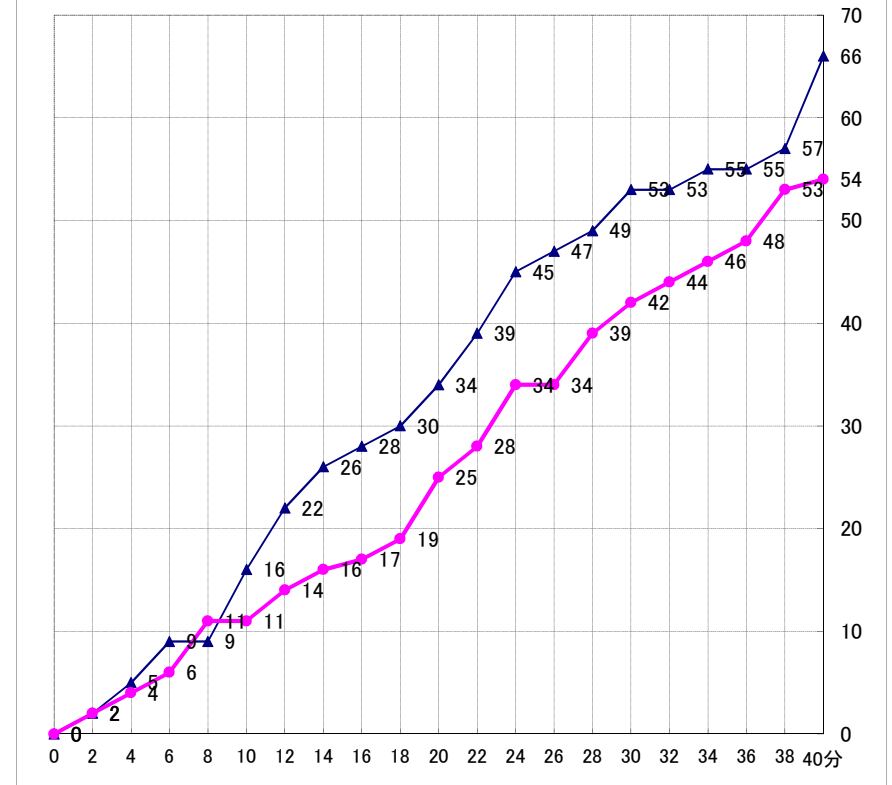

### 千葉英和高等学校(千葉)

コーチ 森村 義和      A・コーチ 川畑 葉子      マネジャー

選手名	背番号	得点	3ポイント		2ポイント		フリースロー		ファウル	リバウンド		
			成功	試投	成功	試投	成功	試投		OF	DF	合計
鈴木 萌佳	4											
城下 葉	5											
茅野 ゆう	6											
高橋 ゆな	7											
中野 杏香	8											
成田 楓	9											
恵内 鈴奈	10											
大熊 彩葵	11	13	1	4	3	7	4	5	4	2	6	8
石橋 玲菜	12	20	1	5	5	11	7	9	1	0	5	5
岡本 華音	13	2	0	0	1	6	0	0	1	3	3	6
高柳 美羽	14	12	0	1	4	11	4	4	1	2	3	5
小林 美穂	15	8	0	0	3	8	2	2	5	3	4	7
浜野 緋咲	16	11	0	0	4	9	3	5	3	2	9	11
須藤 彩季	17											
橋本 愛玲菜	18											
チーム									0	0	4	4
合計		66	2	10	20	52	20	25	15	12	34	46
		成功率	20.0%		38.5%		80.0%					

### 得点経過