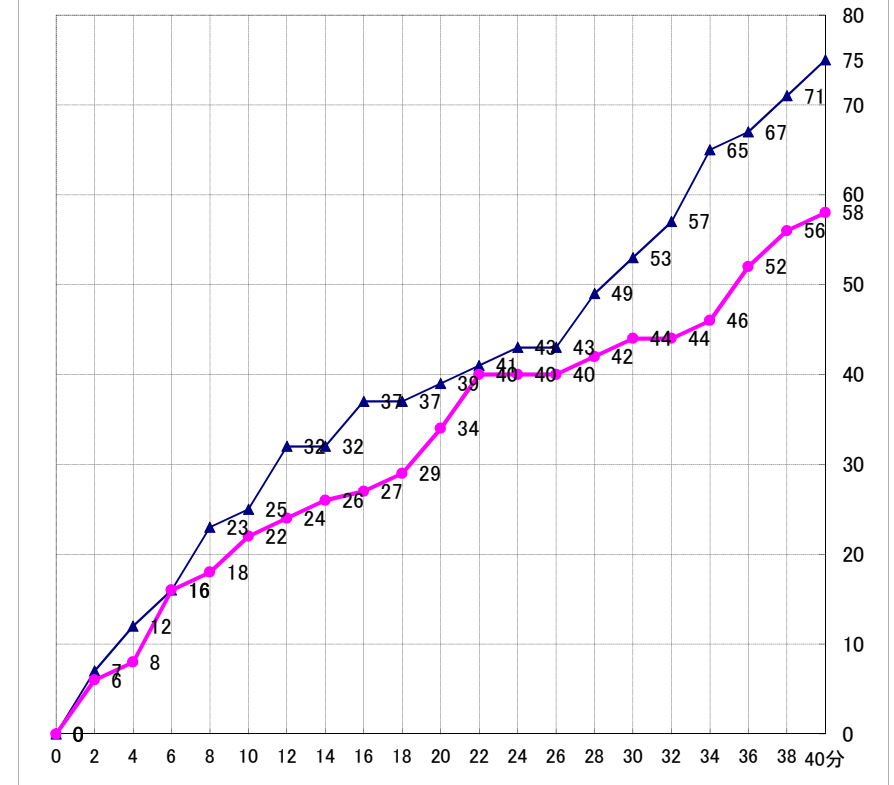

### 八雲学園高等学校(東京)

コーチ 高木 優子      A・コーチ 櫻井 美周      マネジャー

選手名	背番号	得点	3ポイント		2ポイント		フリースロー		ファウル	リバウンド		
			成功	試投	成功	試投	成功	試投		OF	DF	合計
奥山 理々嘉	4	35	0	1	11	24	13	14	3	6	7	13
小村 日夏理	5	17	1	8	6	15	2	2	0	5	7	12
太田 咲里	6	0	0	0	0	3	0	0	4	3	1	4
吉田 真子	7	14	1	5	5	13	1	3	0	0	9	9
奥野 聖	8	5	1	3	1	5	0	0	2	2	5	7
奥脇 彩柚子	9	4	0	3	2	2	0	0	3	2	7	9
塙 京華	10	0	0	0	0	3	0	0	0	1	0	1
原田 響	11	0	0	1	0	0	0	0	0	0	0	0
池本 里夏	12											
鈴木 かりん	13											
セングル 響	14											
佐々木 穂奈	15											
山中 小梅	16											
尾川 菜	17											
中島 瞳	18											
チー ム									0	4	2	6
合 計		75	3	21	25	65	16	19	12	23	38	61
		成功率	14.3%		38.5%		84.2%					

### 得点経過